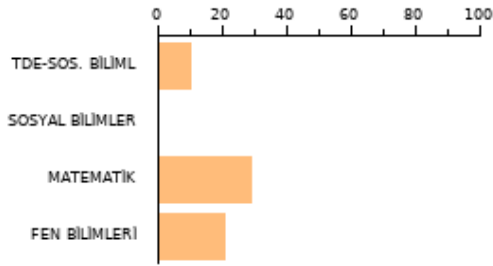

ÖĞRENCİ SINAV SONUÇ BELGESİ

SORU KALESİ SINAVLARI-2024 / SORU KALESİ AYT DENEMELERİ-2024 / Soru Kalesi Help Ayt Deneme-1 (24121512201)

KAAN AY 12/B - 15 Necip Fazıl Kısakürek Anadolu Lisesi Ordu - FATSA	SAYISAL 191.841 2023 EŞİT AĞI 184.783 AYT SOZEL 182.867 TYT: 180

N D Ö Doğru: 5 Yanlış: 4 Boş: 31 Net: 4.00 TDE-SOS. BİLİML(A)

SORU SAYISI	BAŞARI(%)	NET
160	14.84	23.75
DOĞRU	YANLIŞ	BOŞ
26	9	125

Ders Bazlı Başarı Grafiği (%)

Ders	S.S	Doğru	Yanlış	Boş	Net
TÜRK DİLİ	24	2	0	22	2.00
TARİH-1	10	1	3	6	0.25
COĞRAFYA-1	6	2	1	3	1.75
TARİH-2	11	0	0	11	0.00
COĞRAFYA-2	11	0	0	11	0.00
FELSEFE-1	12	0	0	12	0.00
DİN KÜLTÜR	6	0	0	6	0.00
MATEMATİK	40	12	2	26	11.50
FİZİK	14	1	1	12	0.75
KİMYA	13	2	1	10	1.75
BIYOLOJİ	13	6	1	6	5.75

Ders	Şube	Kurum	İlçe	İl	Genel
SAYISAL Sıra	1	11	16	16	572
2023 EŞİT AĞIRLIK Sıra	1	37	54	54	901
AYT SOZEL Sıra	1	70	103	103	1126
Katılım	15	144	177	177	1987
SAYISAL Ortalama	173.270	152.442	152.915	152.915	176.782
2023 EŞİT AĞIRLIK Ortala	166.230	175.668	175.178	175.178	188.927
AYT SOZEL Ortalama	166.964	192.455	193.031	193.031	199.402

ÖNCEKİ SINAV SONUÇLARI

Sınav Adı	TDE-SOS. BİLİML	SOSYAL BİLİMLER	MATEMATİK	FEN BİLİMLERİ	Toplam Net	SAYISAL	2023 EŞİT AĞIRLIK	AYT SOZEL
Soru Kalesi Help Ayt Deneme-1 (	4.00	0.00	11.50	8.25	23.75	191.841	184.783	182.867

N	D	Ö	Doğru:	Yanlış:	Boş:	Net:	TDE-SOS. BİLİML(A)
1	D	D	+	Kavramlar			
2	D	D	+	Cümle Yorumu			
3	D	D	+	Cümle Yorumu			
4	D	D	+	Kavramlar			
5	D	D	+	Paragrafa Ana Düşünce - Paragrafta Yardımcı Düşünce			
6	D	D	+	Söz Sanatları - 2			
7	D	D	+	Halk Edebiyatı / Aşık Edebiyatı			
8	D	D	+	Cosku ve Hececanı Dile Getiren Metinler (Şiire Ahenk)			
9	D	D	+	İslamiyet Öncesi Türk Edebiyatı			
10	D	D	+	Halk Edebiyatı / Aşık Edebiyatı			
11	D	D	+	Halk Edebiyatı / Aşık Edebiyatı			
12	D	D	+	Divan Edebiyatı Sanatçıları - 1			
13	D	D	+	Divan Edebiyatı Sanatçıları - 1			
14	D	D	+	Gecis Dönemi Türk Edebiyatı			
15	D	D	+	Divan Edebiyatı - 1			
16	D	D	+	Divan Edebiyatı - 2			
17	D	D	+	Millî Edebiyat Dönemi - 2			
18	D	D	+	Millî Edebiyat Dönemi - 1			
19	D	D	+	Tanzimat Dönemi Türk Edebiyatı - 1			
20	D	D	+	Cumhuriyet Dönemi Türk Edebiyatı - 1			
21	D	D	+	Servetîrî'nin Dönemi - 1			
22	D	D	+	Cumhuriyet Dönemi Türk Edebiyatı - 1			
23	D	D	+	Cumhuriyet Dönemi Türk Edebiyatı - 10			
24	D	D	+	Edebiyat akımları			
25	D	D	+	ADF 02 İnsanlığın İlk Dönemleri-1			
26	D	D	+	ADF 05 İlk ve Orta Çağlarda Türk Dünyası			
27	D	D	+	ADF 06 İslam Medeniyeti'nin Doğuşu			
28	D	D	+	ADF 07 Türklerin İslamiyeti Kabulü			
29	D	D	+	ADF 09 Beylikten Devlete Osmanlı Siyaseti (1302-1453)			
30	D	D	+	ADF 19 Uluslararası İlişkilerde Denge Stratejisi (1774-1914) - 2			
31	D	D	+	ADF 26 XX. Yüzyıl Başlarında Osmanlı Devleti Ve Dünya-2			
32	D	D	+	ADF 28 Millî Mücadele-1			
33	D	D	+	ADF 31 Millî Mücadele-2			
34	D	D	+	ADF 34 Atatürkçülük Ve Türk İnkılabı-3			
35	D	D	+	ADF 01 Biyocoşetlilik - Biyomlar - Canlıların Yeryüzüne Dağılımı Etki İleyen Faktörler			
36	D	D	+	ADF 16 Türkiye'nin İsvetisel Bölgeleri ve Kalkınma Projeleri, Türkiye'nin İsvetisel Bölgeleri			
37	D	D	+	ADF 24 Uluslararası İlişkilerde Denge Stratejisi (1774-1914) - 2			
38	D	D	+	ADF 17 Hizmet Sektörünün Ekonomideki Yeri (Türkiye'de Hizmet - Ulaşım - Turizm)			
39	D	D	+	ADF 16 Turizminin Önlemede Rolüne Düşen Görevler-Cevresel Olgular Çevre Anlaşmalar ve Etkileri			
40	D	D	+	ADF 10 Dünya'da Doğal Kaynaklar ve Ekonomi İlişkisi ve Türkiye'de Doğal Kaynaklar ve Ekonomi İlişkisi