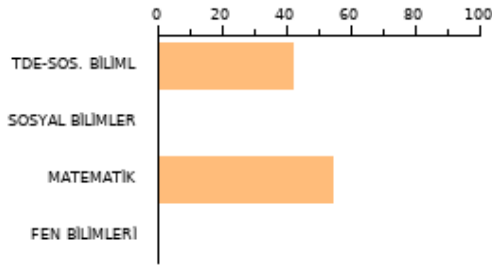

ÖĞRENCİ SINAV SONUÇ BELGESİ

SORU KALESİ SINAVLARI-2024 / SORU KALESİ AYT DENEMELERİ-2024 / Soru Kalesi Help Ayt Deneme-1 (24121512201)

ZAHRA ÇETİNKAYA

12/D - 616

Necip Fazıl Kısakürek Anadolu Lisesi

Ordu - FATSA

SAYISAL **197.568**

2023 EŞİT AĞI **259.608**

AYT SOZEL **255.983**

TYT: **180**

SORU SAYISI

160

BAŞARI(%)

24.06

NET

38.50

DOĞRU

40

YANLIŞ

6

BOŞ

114

Ders Bazlı Başarı Grafiği (%)

Ders	S.S	Doğru	Yanlış	Boş	Net
TÜRK DİLİ	24	11	3	10	10.25
TARİH-1	10	2	1	7	1.75
COĞRAFYA-1	6	5	1	0	4.75
TARİH-2	11	0	0	11	0.00
COĞRAFYA-2	11	0	0	11	0.00
FELSEFE-1	12	0	0	12	0.00
DİN KÜLTÜR	6	0	0	6	0.00
MATEMATİK	40	22	1	17	21.75
FİZİK	14	0	0	14	0.00
KİMYA	13	0	0	13	0.00
BIYOLOJİ	13	0	0	13	0.00

Ders	Şube	Kurum	İlçe	İl	Genel
SAYISAL Sıra	1	9	13	13	522
2023 EŞİT AĞIRLIK Sıra	10	30	2	2	169
AYT SOZEL Sıra	17	63	9	9	277
Katılım	27	144	177	177	1987
SAYISAL Ortalama	144.935	152.442	152.915	152.915	176.782
2023 EŞİT AĞIRLIK Ortalama	184.488	175.668	175.178	175.178	188.927
AYT SOZEL Ortalama	205.702	192.455	193.031	193.031	199.402

ÖNCEKİ SINAV SONUÇLARI

Sınav Adı	TDE-SOS. BİLİMLER	SOSYAL BİLİMLER	MATEMATİK	FEN BİLİMLERİ	Toplam Net	SAYISAL	2023 EŞİT AĞIRLIK	AYT SOZEL
Soru Kalesi Help Ayt Deneme-1	16.75	0.00	21.75	0.00	38.50	197.568	259.608	255.983

N	D	Ö	Doğru: 18 Yanlış: 5 Boş: 17 Net: 16.75	TDE-SOS. BİLİMLER(A)
1	D	D	+	Kavramlar
2	D	D	+	Kavramlar
3	D	D	+	Cümle Yorumu
4	D	D	+	Kavramlar
5	D	D	+	Paragrafa Ana Düşünce - Paragrafta Yardımcı Düşünce
6	D	D	+	Söz Sanatları - 2
7	D	D	+	Halk Edebiyatı / Aşık Edebiyatı
8	D	D	+	Cosku ve Hececanı Dile Getiren Metinler (Şiire Ahenk)
9	D	D	+	İslamîyet Öncesi Türk Edebiyatı
10	D	D	+	Halk Edebiyatı / Aşık Edebiyatı
11	D	D	+	Halk Edebiyatı / Anonim Halk Edebiyatı
12	D	D	+	Divan Edebiyatı Sanatçıları - 1
13	D	D	+	Divan Edebiyatı Sanatçıları - 1
14	D	D	+	Gecik Dönemi Türk Edebiyatı
15	D	D	+	Divan Edebiyatı - 2
16	D	D	+	Divan Edebiyatı - 2
17	D	D	+	Millî Edebiyat Dönemi - 2
18	D	D	+	Millî Edebiyat Dönemi - 1
19	D	D	+	Tanzimat Dönemi Türk Edebiyatı - 1
20	D	D	+	Cumhuriyet Dönemi Türk Edebiyatı - 1
21	D	D	+	Servetîrî'nin Dönemi - 1
22	D	D	+	Cumhuriyet Dönemi Türk Edebiyatı - 1
23	D	D	+	Cumhuriyet Dönemi Türk Edebiyatı - 10
24	D	D	+	Edebiyat akımları
25	D	D	+	ADF 02 İnsanlığın İlk Dönemleri-1
26	D	D	+	ADF 05 İlk ve Orta Çağlarda Türk Dünyası
27	D	D	+	ADF 06 İslam Medeniyeti'nin Doğuşu
28	D	D	+	ADF 07 Türklerin İslamiyeti Kabulü
29	D	D	+	ADF 09 Beylikten Devlete Osmanlı Siyaseti (1302-1453)
30	D	D	+	ADF 19 Uluslararası İlişkilerde Denge Stratejisi (1774-1914) - 2
31	D	D	+	ADF 26 XX. Yüzyıl Başlarında Osmanlı Devleti Ve Dünya-2
32	D	D	+	ADF 28 Millî Mücadele-1
33	D	D	+	ADF 31 Millî Mücadele-2
34	D	D	+	ADF 34 Atatürkçülük Ve Türk İnkılabı-3
35	D	D	+	ADF 01 Biyoçeşitlilik - Biyomlar - Canlıların Yeryüzüne Dağılımını Etkileyen Faktörler
36	D	D	+	ADF 16 Türkiye'nin İyevsel Bölgeleri ve İklim Projeleleri, Türkiye'nin İyevsel Bölgeleri
37	D	D	+	ADF 24 Uluslararası Ortaklar ve Çatışma Bölgeleri
38	D	D	+	ADF 17 Hizmet Sektörünün Ekonomideki Yeri (Türkiye'de Hizmet - Ulaşım - Turizm)
39	D	D	+	ADF 10 Dünya'da Doğal Kaynaklar ve Ekonomik İlişkisi ve Türkiye'de Doğal Kaynaklar ve Ekonomik İlişkisi
40	D	D	+	ADF 10 Dünya'da Doğal Kaynaklar ve Ekonomik İlişkisi ve Türkiye'de Doğal Kaynaklar ve Ekonomik İlişkisi