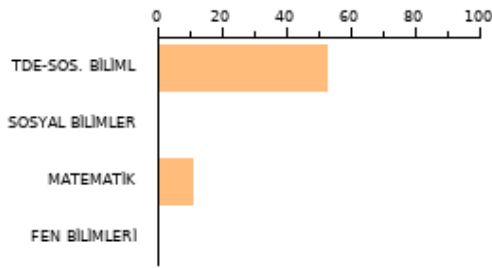

ÖĞRENCİ SINAV SONUÇ BELGESİ

SORU KALESİ SINAVLARI-2024 / SORU KALESİ AYT DENEMELERİ-2024 / Soru Kalesi Help Ayt Deneme-1 (24121512201)

DİLEK CAMGÖZ

12/D - 629

Necip Fazıl Kısakürek Anadolu Lisesi

Ordu - FATSA

SAYISAL **144.812**

2023 EŞİT AĞIRLIK **211.125**

AYT SOZEL **210.417**

TYT: **180**

SORU SAYISI

160

BAŞARI(%)

15.78

NET

25.25

DOĞRU

27

YANLIŞ

7

BOŞ

126

Ders Bazlı Başarı Grafiği (%)

Ders	S.S	Doğru	Yanlış	Boş	Net
TÜRK DİLİ	24	12	3	9	11.25
TARİH-1	10	4	1	5	3.75
COĞRAFYA-1	6	6	0	0	6.00
TARİH-2	11	0	0	11	0.00
COĞRAFYA-2	11	0	0	11	0.00
FELSEFE-1	12	0	0	12	0.00
DİN KÜLTÜR	6	0	0	6	0.00
MATEMATİK	40	5	3	32	4.25
FİZİK	14	0	0	14	0.00
KİMYA	13	0	0	13	0.00
BIYOLOJİ	13	0	0	13	0.00

	Şube	Kurum	İlçe	İl	Genel
SAYISAL Sıra	14	73	82	82	1243
2023 EŞİT AĞIRLIK Sıra	25	131	16	16	552
AYT SOZEL Sıra	25	131	47	47	724
Katılım	27	144	177	177	1987
SAYISAL Ortalama	144.935	152.442	152.915	152.915	176.782
2023 EŞİT AĞIRLIK Ortalama	184.488	175.668	175.178	175.178	188.927
AYT SOZEL Ortalama	205.702	192.455	193.031	193.031	199.402

ÖNCEKİ SINAV SONUÇLARI

Sınav Adı	TDE-SOS. BİLİMLER	SOSYAL BİLİMLER	MATEMATİK	FEN BİLİMLERİ	Toplam Net	SAYISAL	2023 EŞİT AĞIRLIK	AYT SOZEL
Soru Kalesi Help Ayt Deneme-1	21.00	0.00	4.25	0.00	25.25	144.812	211.125	210.417

N	D	Ö	Doğru: 22 Yanlış: 4 Boş: 14 Net: 21.00	TDE-SOS. BİLİMLER(B)
1	A	b	Servetifunün Dönemi - 1	
2	A	b	Cumhuriyet Dönemi Türk Edebiyatı - 1	
3	A	b	Cumhuriyet Dönemi Türk Edebiyatı - 10	
4	A	+	Edebiyatı Akımlar	
5	A	+	Millî Edebiyat Dönemi - 1	
6	C	+	Tanzimat Dönemi Türk Edebiyatı - 1	
7	C	+	Cumhuriyet Dönemi Türk Edebiyatı - 1	
8	D	+	Divan Edebiyatı Sanatçıları - 1	
9	D	+	Geçmiş Dönem Türk Edebiyatı	
10	A	+	Divan Edebiyatı - 1	
11	D	+	Divan Edebiyatı - 2	
12	D	+	Millî Edebiyat Dönemi - 2	
13	D	+	Halk Edebiyatı / Aşk Edebiyatı	
14	D	+	Halk Edebiyatı / Anonim Halk Edebiyatı	
15	D	+	Divan Edebiyatı Sanatçıları - 1	
16	B	+	Cümle Yorumu	
17	B	+	Kavramlar	
18	B	+	Kavramlar	
19	D	+	Cümle Yorumu	
20	C	+	Paragrafa Ana Düşünce - Paragrafa Yardımcı Düşünce	
21	C	+	Soz Sanatları - 2	
22	C	+	Halk Edebiyatı / Aşk Edebiyatı	
23	C	-	Hosku ve Heyecanlı Dile Getiren Metinler (Şiirde Ahenk)	
24	D	+	İslamiyet Öncesi Türk Edebiyatı	
25	C	+	ADF 28 Atatürkçülük Ve Türk İnkılabı-3	
26	C	+	ADF 29 Milli Mücadele-1	
27	C	+	ADF 31 Milli Mücadele-4	
28	C	+	ADF 02 İnsanlığın İlk Dönemleri-1	
29	A	+	ADF 05 İlk ve Orta Çağlarda Türk Dünyası	
30	A	+	ADF 06 İslam Medeniyeti'nin Doğuşu	
31	a	-	ADF 07 Türklerin İslamiyeti Kabulü	
32	a	-	ADF 12 Beylikten Devlete Osmanlı Devleti Teşkilatı	
33	a	-	ADF 19 Uluslararası İlişkilerde Denge Stratejisi (1774-1914) -2	
34	A	+	ADF 26 XX. Yüzyıl Başlarında Osmanlı Devleti Ve Dünya-2	
35	D	+	ADF 28 XX. Yüzyıl Başlarında Osmanlı Devleti Ve Dünya-2	
36	D	+	ADF 29 Sorunların Önlemede Bireye Düşen Görevler-Cevresel Örgütler Çevre Anlaşmaları ve Etkileri	
37	D	+	ADF 01 Birlikten Devlete Osmanlı Devleti Ve Dünya-2	
38	D	+	ADF 24 Uluslararası Örgütler ve Çatışma Bölgeleri	
39	D	+	ADF 01 Biyoçeşitlilik - Biyomlar - Canlıların Yeryüzüne Dağılımını Etkileyen Faktörler	
40	A	+	ADF 24 Uluslararası Örgütler ve Çatışma Bölgeleri	
	A	+	ADF 17 Hizmet Sektörünün Ekonomik Yeri (Türkiye'de Hizmet - Ulaşım - Turizm)