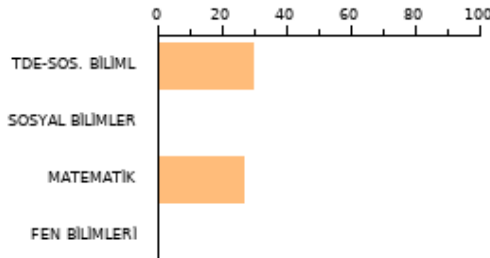

ÖĞRENCİ SINAV SONUÇ BELGESİ

SORU KALESİ SINAVLARI-2024 / SORU KALESİ AYT DENEMELERİ-2024 / Soru Kalesi Help Ayt Deneme-1 (24121512201)

GAMZE YILDIZ

12/E - 634

Necip Fazıl Kısakürek Anadolu Lisesi

Ordu - FATSA

SAYISAL **163.654**

2023 EŞİT AĞI **204.083**

AYT SOZEL **202.333**

TYT: **180**

SORU SAYISI

160

BAŞARI(%)

13.91

NET

22.25

DOĞRU

25

YANLIŞ

11

BOŞ

124

Ders Bazlı Başarı Grafiği (%)

Ders	S.S	Doğru	Yanlış	Boş	Net
TÜRK DİLİ	24	7	6	11	5.50
TARİH-1	10	4	1	5	3.75
COĞRAFYA-1	6	3	2	1	2.50
TARİH-2	11	0	0	11	0.00
COĞRAFYA-2	11	0	0	11	0.00
FELSEFE-1	12	0	0	12	0.00
DİN KÜLTÜR	6	0	0	6	0.00
MATEMATİK	40	11	2	27	10.50
FİZİK	14	0	0	14	0.00
KİMYA	13	0	0	13	0.00
BİYOLOJİ	13	0	0	13	0.00

Ders	Şube	Kurum	İlçe	İl	Genel
SAYISAL Sıra	3	38	45	45	914
2023 EŞİT AĞIRLIK Sıra	19	95	24	24	634
AYT SOZEL Sıra	25	115	64	64	841
Katılım	31	144	177	177	1987
SAYISAL Ortalama	143.798	152.442	152.915	152.915	176.782
2023 EŞİT AĞIRLIK Ortalama	172.233	175.668	175.178	175.178	188.927
AYT SOZEL Ortalama	192.417	192.455	193.031	193.031	199.402

ÖNCEKİ SINAV SONUÇLARI

Sınav Adı	TDE-SOS. BİLİMLER	SOSYAL BİLİMLER	MATEMATİK	FEN BİLİMLERİ	Toplam Net	SAYISAL2023 EŞİT AĞIRLIKTYT SOZEL
Soru Kalesi Help Ayt Deneme-1 (	11.75	0.00	10.50	0.00	22.25	163.654 204.083 202.333

N	D	Ö	Doğru: 14 Yanlış: 9 Boş: 17 Net: 11.75	TDE-SOS. BİLİMLER(B)
1	A	A	+	Servetifunün Dönemi - 1
2	A	A	-	Cumhuriyet Dönemi Türk Edebiyatı - 1
3	A	A	-	Cumhuriyet Dönemi Türk Edebiyatı - 10
4	A	A	-	Edebiyatı aklınlar
5	A	A	-	Milli Edebiyat Dönemi - 1
6	A	A	-	Tanzimat Dönemi Türk Edebiyatı - 1
7	A	A	-	Cumhuriyet Dönemi Türk Edebiyatı - 1
8	A	A	-	Divan Edebiyatı Sanatçıları - 1
9	A	A	-	Gecis Dönemi Türk Edebiyatı
10	A	A	-	Divan Edebiyatı - 1
11	A	A	-	Divan Edebiyatı - 2
12	A	A	-	Milli Edebiyat Dönemi - 2
13	A	A	-	Halk Edebiyatı / Aşk Edebiyatı
14	A	A	-	Halk Edebiyatı / Anonim Halk Edebiyatı
15	A	A	-	Divan Edebiyatı Sanatçıları - 1
16	A	A	-	Cümle Yorumu
17	A	A	-	Kavramlar
18	A	A	-	Kavramlar
19	A	A	-	Cümle Yorumu
20	A	A	-	Paragrafa Ana Düşünce - Paragrafa Yardımcı Düşünce
21	A	A	-	Soz Sanatları - 2
22	A	A	-	Halk Edebiyatı / Aşk Edebiyatı
23	A	A	-	Cosku ve Reyecanî Dile Getiren Metinler (Şiirde Ahenk)
24	A	A	-	İslamiyet Öncesi Türk Edebiyatı
25	A	A	-	ADF 34 Atatürkçülük Ve Türk İnkılabı-3
26	A	A	-	ADF 29 Milli Mücadele-1
27	A	A	-	ADF 31 Milli Mücadele-4
28	A	A	-	ADF 02 İnsanlığın İlk Dönemleri-1
29	A	A	-	ADF 05 İlk ve Orta Çağlarda Türk Dünyası
30	A	A	-	ADF 06 İslam Medeniyeti'nin Doğuşu
31	A	A	-	ADF 07 Türklerin İslamiyeti Kabulü
32	A	A	-	ADF 13 Beylikten Devlete Osmanlı Siyaseti (1302-1453)
33	A	A	-	ADF 19 Uluslararası İlişkilerde Denge Stratejisi (1774-1914) -2
34	A	A	-	ADF 26 XX. Yüzyıl Başlarında Osmanlı Devleti Ve Dünya-2
35	A	A	-	ADF 22 XX. Yüzyıl Başlarında Osmanlı Devleti Ve Dünya-2
36	A	A	-	ADF 23 Küreselleşen Dünya
37	A	A	-	ADF 24 Uluslararası Örgütler ve Çatışma Bölgeleri
38	A	A	-	ADF 01 Biyoçeşitlilik - Biyomlar - Canlıların Yeryüzüne Dağılımı Etki İleyen Faktörler
39	A	A	-	ADF 24 Uluslararası Örgütler ve Çatışma Bölgeleri
40	A	A	-	ADF 17 Hizmet Sektörünün Ekonomik Yeri (Türkiye'de Hizmet - Ulaşım - Turizm)