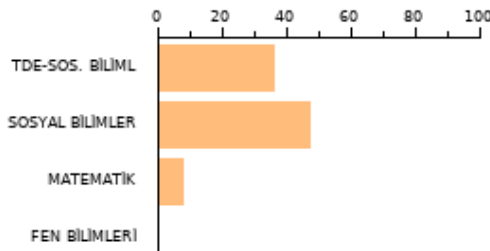

ÖĞRENCİ SINAV SONUÇ BELGESİ

SORU KALESİ SINAVLARI-2024 / SORU KALESİ AYT DENEMELERİ-2024 / Soru Kalesi Help Ayt Deneme-1 (24121512201)

YASIN BATU

12/E - 817

Necip Fazıl Kısakürek Anadolu Lisesi

Ordu - FATSA

SAYISAL **141.044**

2023 EŞİT AĞIRLIK **186.117**

AYT SOZEL **241.291**

TYT: **180**

SORU SAYISI

160

BAŞARI(%)

22.50

NET

36.00

DOĞRU

39

YANLIŞ

12

BOŞ

109

Ders Bazlı Başarı Grafiği (%)

Ders	S.S	Doğru	Yanlış	Boş	Net
TÜRK DİLİ	24	10	3	11	9.25
TARİH-1	10	2	2	6	1.50
COĞRAFYA-1	6	4	2	0	3.50
TARİH-2	11	7	1	3	6.75
COĞRAFYA-2	11	9	1	1	8.75
FELSEFE-1	12	1	1	10	0.75
DİN KÜLTÜR	6	3	2	1	2.50
MATEMATİK	40	3	37	3.00	
FİZİK	14	0	0	14	0.00
KİMYA	13	0	0	13	0.00
BİYOLOJİ	13	0	0	13	0.00

Ders	Şube	Kurum	İlçe	İl	Genel
SAYISAL Sıra	18	86	97	97	1333
2023 EŞİT AĞIRLIK Sıra	27	135	53	53	888
AYT SOZEL Sıra	27	135	18	18	391
Katılım	31	144	177	177	1987
SAYISAL Ortalama	143.798	152.442	152.915	152.915	176.782
2023 EŞİT AĞIRLIK Ortalama	172.233	175.668	175.178	175.178	188.927
AYT SOZEL Ortalama	192.417	192.455	193.031	193.031	199.402

ÖNCEKİ SINAV SONUÇLARI

Sınav Adı	TDE-SOS. BİLİMLER	SOSYAL BİLİMLER	MATEMATİK	FEN BİLİMLERİ	Toplam Net	SAYISAL	2023 EŞİT AĞIRLIK	AYT SOZEL
Soru Kalesi Help Ayt Deneme-1	14.25	18.75	3.00	0.00	36.00	141.044	186.117	241.291