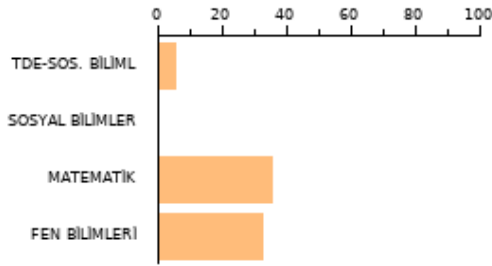

ÖĞRENCİ SINAV SONUÇ BELGESİ

SORU KALESİ SINAVLARI-2024 / SORU KALESİ AYT DENEMELERİ-2024 / Soru Kalesi Help Ayt Deneme-1 (24121512201)

DUYGU NAZDURSUN

12/A - 692

Necip Fazıl Kısakürek Anadolu Lisesi

Ordu - FATSA

SAYISAL **213.409**

2023 EŞİT AĞI **187.000**

AYT SOZEL **183.000**

TYT: **180**

SORU SAYISI

160

BAŞARI(%)

17.81

NET

28.50

DOĞRU

33

YANLIŞ

18

BOŞ

109

Ders Bazlı Başarı Grafiği (%)

Ders	S.S	Doğru	Yanlış	Boş	Net
TÜRK DİLİ	24	2	0	22	2.00
TARİH-1	10	0	0	10	0.00
COĞRAFYA-1	6	0	0	6	0.00
TARİH-2	11	0	0	11	0.00
COĞRAFYA-2	11	0	0	11	0.00
FELSEFE-1	12	0	0	12	0.00
DİN KÜLTÜR	6	0	2	4	-0.50
MATEMATİK	40	16	8	16	14.00
FİZİK	14	4	4	6	3.00
KİMYA	13	3	2	8	2.50
BIYOLOJİ	13	8	2	3	7.50

Ders	Şube	Kurum	İlçe	İl	Genel
SAYISAL Sıra	3	3	7	7	406
2023 EŞİT AĞIRLIK Sıra	2	10	52	52	879
AYT SOZEL Sıra	2	35	101	101	1121
Katılım	17	144	177	177	1987
SAYISAL Ortalama	193.536	152.442	152.915	152.915	176.782
2023 EŞİT AĞIRLIK Ortalama	174.182	175.668	175.178	175.178	188.927
AYT SOZEL Ortalama	174.038	192.455	193.031	193.031	199.402

ÖNCEKİ SINAV SONUÇLARI

Sınav Adı	TDE-SOS. BİLİMLER	SOSYAL BİLİMLER	MATEMATİK	FEN BİLİMLERİ	Toplam Net	SAYISAL2023 EŞİT AĞIRLIK	SOZEL
Soru Kalesi Help Ayt Deneme-1 (	2.00	0	14.00	13.00	28.50	213.409	187.000 183.000

N	D	Ö	Doğru: 2 Yanlış: 0 Boş: 38 Net: 2.00 TDE-SOS. BİLİMLER(A)
1	D	D	Kavramlar
2	D	D	Cümle Yapısı
3	D	D	Cümle Türleri
4	D	D	Kavramlar
5	D	D	Paragrafa Ana Düşünce - Paragrafa Yardımcı Düşünce
6	E	+	Söz Sanatları - 2
7	D	D	Halk Edebiyatı / Aşık Edebiyatı
8	D	D	Cosku ve Hececanı Dile Getiren Metinler (Şiire Ahenk)
9	D	D	İslamiyet Öncesi Türk Edebiyatı
10	D	D	Halk Edebiyatı / Aşık Edebiyatı
11	D	D	Halk Edebiyatı / Aşık Edebiyatı
12	D	D	Divan Edebiyatı Sanatçıları - 1
13	D	D	Divan Edebiyatı Sanatçıları - 1
14	D	D	Gecici Dönem Türk Edebiyatı
15	D	D	Divan Edebiyatı - 1
16	D	D	Divan Edebiyatı - 2
17	D	D	Millî Edebiyat Dönemi - 2
18	D	D	Millî Edebiyat Dönemi - 1
19	D	D	Tanzimat Dönemi Türk Edebiyatı - 1
20	C	A	Cumhuriyet Dönemi Türk Edebiyatı - 1
21	C	A	Servetîrî'nin Dönemi - 1
22	C	A	Cumhuriyet Dönemi Türk Edebiyatı - 1
23	C	A	Cumhuriyet Dönemi Türk Edebiyatı - 10
24	A	A	Edebiyat akımları
25	A	A	ADF 02 İnsanlığın İlk Dönemleri-1
26	A	A	ADF 05 İlk ve Orta Çağlarda Türk Dünyası
27	A	A	ADF 06 İslam Medeniyeti'nin Doğuşu
28	A	A	ADF 07 Türklerin İslamiyeti Kabulü
29	A	A	ADF 09 Beylikten Devlete Osmanlı Siyaseti (1302-1453)
30	B	B	ADF 19 Uluslararası İlişkilerde Denge Stratejisi (1774-1914) -2
31	A	A	ADF 26 XX. Yüzyıl Başlarında Osmanlı Devleti Ve Dünya-2
32	A	A	ADF 28 Milli Mücadele-1
33	A	A	ADF 31 Milli Mücadele-2
34	C	C	ADF 34 Atatürkçülük Ve Türk İnkılabı-3
35	C	C	ADF 01 Biyocoşululuk - Biyomlar - Canlıların Yeryüzüne Dağılımı Etki İleyen Faktörler
36	A	A	ADF 07 Şehirlerin Kuruluşuna Etki İleyen Faktörler
37	A	A	ADF 24 Uluslararası Örgütler ve Çalışma Bölgeleri
38	D	D	ADF 17 Hizmet Sektörünün Ekonomideki Yeri (Türkiye'de Hizmet - Ulaşım - Turizm)
39	C	C	ADF 16 Turizm Sektörünün Ekonomideki Yeri (Türkiye'de Hizmet - Ulaşım - Turizm)
40	C	C	ADF 10 Dünya'da Doğal Kaynaklar ve Ekonomi İlişkisi ve Türkiye'de Doğal Kaynaklar ve Ekonomi İlişkisi