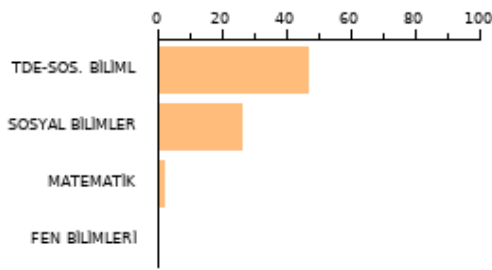

ÖĞRENCİ SINAV SONUÇ BELGESİ

SORU KALESİ SINAVLARI-2024 / SORU KALESİ AYT DENEMELERİ-2024 / Soru Kalesi Help Ayt Deneme-1 (24121512201)

HAMZA CAM

12/C - 759

Necip Fazıl Kısakürek Anadolu Lisesi

Ordu - FATSA

SAYISAL **134.261**

2023 EŞİT AĞI **189.642**

AYT SOZEL **219.471**

TYT: **180**

SORU SAYISI

160

BAŞARI(%)

18.44

NET

29.50

DOĞRU

32

YANLIŞ

10

BOŞ

118

Ders Bazlı Başarı Grafiği (%)

Ders	S.S	Doğru	Yanlış	Boş	Net
TÜRK DİLİ	24	13	1	10	12.75
TARİH-1	10	5	2	3	4.50
COĞRAFYA-1	6	2	3	1	1.25
TARİH-2	11	1	1	9	0.75
COĞRAFYA-2	11	8	0	3	8.00
FELSEFE-1	12	2	2	8	1.50
DİN KÜLTÜR	6	0	0	6	0.00
MATEMATİK	40	1	1	38	0.75
FİZİK	14	0	0	14	0.00
KİMYA	13	0	0	13	0.00
BIYOLOJİ	13	0	0	13	0.00

Ders	Şube	Kurum	İlçe	İl	Genel
SAYISAL Sıra	18	111	126	126	1562
2023 EŞİT AĞIRLIK Sıra	26	138	47	47	844
AYT SOZEL Sıra	27	141	36	36	616
Katılım	26	144	177	177	1987
SAYISAL Ortalama	142.667	152.442	152.915	152.915	176.782
2023 EŞİT AĞIRLIK Ortalama	177.386	175.668	175.178	175.178	188.927
AYT SOZEL Ortalama	196.514	192.455	193.031	193.031	199.402

ÖNCEKİ SINAV SONUÇLARI

Sınav Adı	TDE-SOS. BİLİMLER	SOSYAL BİLİMLER	MATEMATİK	FEN BİLİMLERİ	Toplam Net	SAYISAL2023 EŞİT AĞIRLIKTYT SOZEL
Soru Kalesi Help Ayt Deneme-1 (	18.50	10.25	0.75	0.00	29.50	134.261189.642219.471

N	D	Ö	Doğru: 20 Yanlış: 6 Boş: 14 Net: 18.50	TDE-SOS. BİLİMLER(B)
1	A	A	+	Servetifunün Dönemi - 1
2	A	B	+	Cumhuriyet Dönemi Türk Edebiyatı - 1
3	A	A	+	Edebiyat akımları
4	A	C	+	Millî Edebiyat Dönemi - 1
5	A	C	+	Tanzimat Dönemi Türk Edebiyatı - 1
6	A	C	+	Cumhuriyet Dönemi Türk Edebiyatı - 1
7	A	B	+	Divan Edebiyatı Sanatçıları - 1
8	A	B	+	Divan Edebiyatı - 1
9	A	D	+	Divan Edebiyatı - 2
10	A	D	+	Millî Edebiyat Dönemi - 2
11	A	D	+	Halk Edebiyatı / Aşk Edebiyatı
12	A	D	+	Halk Edebiyatı / Anonim Halk Edebiyatı
13	A	B	+	Divan Edebiyatı Sanatçıları - 1
14	A	B	+	Cümle Yorumu
15	A	D	+	Kavramlar
16	A	D	+	Cümle Yorumu
17	A	D	+	Paragrafa Ana Düşünce - Paragrafa Yardımcı Düşünce
18	A	D	+	Soz Sanatları - 2
19	A	D	+	Halk Edebiyatı / Aşk Edebiyatı
20	A	D	+	Cosku ve Reyecanî Dile Getiren Metinler (Şiirde Ahenk)
21	A	D	+	İslamiyet Öncesi Türk Edebiyatı
22	A	D	+	ADF 28 Atatürkçülük Ve Türk İnkılabı-3
23	A	D	+	ADF 29 Milli Mücadele-1
24	A	D	+	ADF 31 Milli Mücadele-4
25	A	D	+	ADF 02 İnsanlığın İlk Dönemleri-1
26	A	D	+	ADF 05 İlk ve Orta Çağlarda Türk Dünyası
27	A	D	+	ADF 06 İslam Medeniyeti'nin Doğuşu
28	A	D	+	ADF 07 Türklerin İslamiyeti Kabulü
29	A	D	+	ADF 12 Beylikten Devlete Osmanlı Devleti Ve Dünya-2
30	A	D	+	ADF 19 Uluslararası İlişkilerde Denge Stratejisi (1774-1914)-2
31	A	D	+	ADF 26 XX. Yüzyıl Başlarında Osmanlı Devleti Ve Dünya-2
32	A	D	+	Cevre Sorunlarının Önlemede Bireye Düşen Görevler-Cevresel Öğüt ler Cevre Anlaşmaları ve Etkileri
33	A	D	+	ADF 10 Uluslararası İlişkilerde Denge Stratejisi (1774-1914)-2
34	A	D	+	ADF 24 Uluslararası Örgütler ve Çatışma Bölgeleri
35	A	D	+	ADF 13 Kuruluş ve Gelişimi, Şehirlerin Etki Alanları
36	A	D	+	ADF 01 Biyoçeşitlilik - Biyomlar - Canlıların Yeryüzüne Dağılımını Etkileyen Faktörler
37	A	D	+	ADF 17 Hizmet Sektörünün Ekonomideki Yeri (Türkiye'de Hizmet - Ulaşım - Turizm)