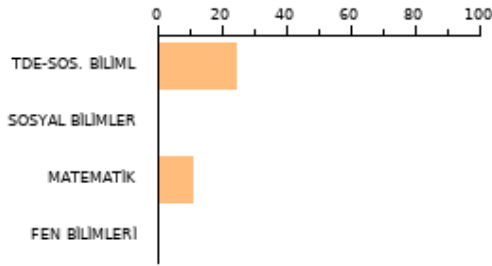

ÖĞRENCİ SINAV SONUÇ BELGESİ

SORU KALESİ SINAVLARI-2024 / SORU KALESİ AYT DENEMELERİ-2024 / Soru Kalesi Help Ayt Deneme-1 (24121512201)

CAN GÜL

12/C - 847

Necip Fazıl Kısakürek Anadolu Lisesi

Ordu - FATSA

SAYISAL **144.812**

2023 EŞİT AĞI **176.125**

AYT SOZEL **175.417**

TYT: **180**

SORU SAYISI

160

BAŞARI(%)

8.75

NET

14.00

DOĞRU

17

YANLIŞ

12

BOŞ

131

Ders Bazlı Başarı Grafiği (%)

Ders	S.S	Doğru	Yanlış	Boş	Net
TÜRK DİLİ	24	11	5	8	9.75
TARİH-1	10	0	0	10	0.00
COĞRAFYA-1	6	0	0	6	0.00
TARİH-2	11	0	0	11	0.00
COĞRAFYA-2	11	0	0	11	0.00
FELSEFE-1	12	1	4	7	0.00
DİN KÜLTÜR	6	0	0	6	0.00
MATEMATİK	40	5	3	32	4.25
FİZİK	14	0	0	14	0.00
KİMYA	13	0	0	13	0.00
BİYOLOJİ	13	0	0	13	0.00

Ders	Şube	Kurum	İlçe	İl	Genel
SAYISAL Sıra	9	73	82	82	1243
2023 EŞİT AĞIRLIK Sıra	24	131	76	76	1050
AYT SOZEL Sıra	24	131	118	118	1230
Katılım	26	144	177	177	1987
SAYISAL Ortalama	142.667	152.442	152.915	152.915	176.782
2023 EŞİT AĞIRLIK Ortalama	177.386	175.668	175.178	175.178	188.927
AYT SOZEL Ortalama	196.514	192.455	193.031	193.031	199.402

ÖNCEKİ SINAV SONUÇLARI

Sınav Adı	TDE-SOS. BİLİMLER	SOSYAL BİLİMLER	MATEMATİK	FEN BİLİMLERİ	Toplam Net	SAYISAL2023 EŞİT AĞIRLIK	SOZEL
Soru Kalesi Help Ayt Deneme-1 (	9.75	0.00	4.25	0.00	14.00	144.812	176.125 175.417

N	D	Ö	Doğru: 11 Yanlış: 5 Boş: 24 Net: 9.75 TDE-SOS. BİLİMLER(A)
1	D	D	+ Kavramlar
2	D	D	+ Kavramlar
3	D	D	+ Kavramlar
4	D	D	+ Kavramlar
5	D	D	+ Kavramlar
6	D	D	+ Kavramlar
7	D	D	+ Kavramlar
8	D	D	+ Kavramlar
9	D	D	+ Kavramlar
10	D	D	+ Kavramlar
11	D	D	+ Kavramlar
12	D	D	+ Kavramlar
13	D	D	+ Kavramlar
14	D	D	+ Kavramlar
15	D	D	+ Kavramlar
16	D	D	+ Kavramlar
17	D	D	+ Kavramlar
18	D	D	+ Kavramlar
19	D	D	+ Kavramlar
20	D	D	+ Kavramlar
21	D	D	+ Kavramlar
22	D	D	+ Kavramlar
23	D	D	+ Kavramlar
24	D	D	+ Kavramlar
25	D	D	+ Kavramlar
26	D	D	+ Kavramlar
27	D	D	+ Kavramlar
28	D	D	+ Kavramlar
29	D	D	+ Kavramlar
30	D	D	+ Kavramlar
31	D	D	+ Kavramlar
32	D	D	+ Kavramlar
33	D	D	+ Kavramlar
34	D	D	+ Kavramlar
35	D	D	+ Kavramlar
36	D	D	+ Kavramlar
37	D	D	+ Kavramlar
38	D	D	+ Kavramlar
39	D	D	+ Kavramlar
40	D	D	+ Kavramlar

N	D	Ö	Doğru: 1 Yanlış: 4 Boş: 35 Net: 0.00 SOSYAL BİLİMLER(A)
1	D	D	+ Kavramlar
2	D	D	+ Kavramlar
3	D	D	+ Kavramlar
4	D	D	+ Kavramlar
5	D	D	+ Kavramlar
6	D	D	+ Kavramlar
7	D	D	+ Kavramlar
8	D	D	+ Kavramlar
9	D	D	+ Kavramlar
10	D	D	+ Kavramlar
11	D	D	+ Kavramlar
12	D	D	+ Kavramlar
13	D	D	+ Kavramlar
14	D	D	+ Kavramlar
15	D	D	+ Kavramlar
16	D	D	+ Kavramlar
17	D	D	+ Kavramlar
18	D	D	+ Kavramlar
19	D	D	+ Kavramlar
20	D	D	+ Kavramlar
21	D	D	+ Kavramlar
22	D	D	+ Kavramlar
23	D	D	+ Kavramlar
24	D	D	+ Kavramlar
25	D	D	+ Kavramlar
26	D	D	+ Kavramlar
27	D	D	+ Kavramlar
28	D	D	+ Kavramlar
29	D	D	+ Kavramlar
30	D	D	+ Kavramlar
31	D	D	+ Kavramlar
32	D	D	+ Kavramlar
33	D	D	+ Kavramlar
34	D	D	+ Kavramlar
35	D	D	+ Kavramlar
36	D	D	+ Kavramlar
37	D	D	+ Kavramlar
38	D	D	+ Kavramlar
39	D	D	+ Kavramlar
40	D	D	+ Kavramlar

N	D	Ö	Doğru: 5 Yanlış: 3 Boş: 32 Net: 4.25 MATEMATİK(A)
1	D	D	+ Kavramlar
2	D	D	+ Kavramlar
3	D	D	+ Kavramlar
4	D	D	+ Kavramlar
5	D	D	+ Kavramlar
6	D	D	+ Kavramlar
7	D	D	+ Kavramlar
8	D	D	+ Kavramlar
9	D	D	+ Kavramlar
10	D	D	+ Kavramlar
11	D	D	+ Kavramlar
12	D	D	+ Kavramlar
13	D	D	+ Kavramlar
14	D	D	+ Kavramlar
15	D	D	+ Kavramlar
16	D	D	+ Kavramlar
17	D	D	+ Kavramlar
18	D	D	+ Kavramlar
19	D	D	+ Kavramlar
20	D	D	+ Kavramlar
21	D	D	+ Kavramlar
22	D	D	+ Kavramlar
23	D	D	+ Kavramlar
24	D	D	+ Kavramlar
25	D	D	+ Kavramlar
26	D	D	+ Kavramlar
27	D	D	+ Kavramlar
28	D	D	+ Kavramlar
29	D	D	+ Kavramlar
30	D	D	+ Kavramlar
31	D	D	+ Kavramlar
32	D	D	+ Kavramlar
33	D	D	+ Kavramlar
34	D	D	+ Kavramlar
35	D	D	+ Kavramlar
36	D	D	+ Kavramlar
37	D	D	+ Kavramlar
38	D	D	+ Kavramlar
39	D	D	+ Kavramlar
40	D	D	+ Kavramlar