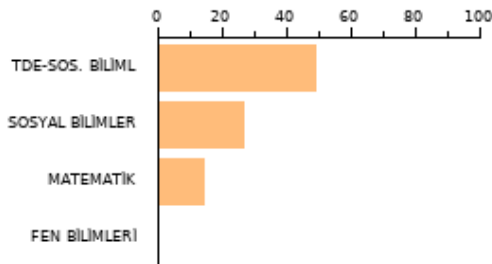

SORU SAYISI	BAŞARI(%)	NET
160	22.34	35.75
DOĞRU	YANLIŞ	BOŞ
41	21	98

Ders Bazlı Başarı Grafiği (%)

Ders	S.S	Doğru	Yanlış	Boş	Net
TÜRK DİLİ	24	15	5	4	13.75
TARİH-1	10	4	2	4	3.50
COĞRAFYA-1	6	3	3	0	2.25
TARİH-2	11	6	2	3	5.50
COĞRAFYA-2	11	6	4	1	5.00
FELSEFE-1	12	0	0	12	0.00
DİN KÜLTÜR	6	0	0	6	0.00
MATEMATİK	40	7	5	28	5.75
FİZİK	14	0	0	14	0.00
KİMYA	13	0	0	13	0.00
BIYOLOJİ	13	0	0	13	0.00

Ders	S.S	Doğru	Yanlış	Boş	Net
SAYISAL Sıra	7	58	66	66	1133
2023 EŞİT AĞIRLIK Sıra	24	124	17	17	561
AYT SOZEL Sıra	25	127	21	21	400
Katılım	27	144	177	177	1987
SAYISAL Ortalama	144.935	152.442	152.915	152.915	176.782
2023 EŞİT AĞIRLIK Ortalama	184.488	175.668	175.178	175.178	188.927
AYT SOZEL Ortalama	205.702	192.455	193.031	193.031	199.402

ÖNCEKİ SINAV SONUÇLARI

Sınav Adı	TDE-SOS. BİLİML	SOSYAL BİLİMLER	MATEMATİK	FEN BİLİMLERİ	Toplam Net	SAYISAL2023 EŞİT AĞIRLIKTYT SOZEL
Soru Kalesi Help Ayt Deneme-1	19.50	10.50	5.75	0.00	35.75	149.334 210.675 240.262

N	D	Ö	Doğru: 12 Yanlış: 6 Boş: 22 Net: 10.50 SOSYAL BİLİMLER(A)
1	D	A	+ ADF 01 Tarih Bilimi - İnsanlığın Hafızası Tarih
2	A	A	+ ADF 05 İlk ve Orta Çağlarda Türk Dünyası
3	A	A	+ ADF 09 Beylikten Devlete Osmanlı Siyaseti (1302-1453)
4	A	A	+ ADF 15 Sultan Ve Osmanlı Merkez Teskilatı
5	A	A	+ ADF 11 Beylikten Devlete Osmanlı Medeniyeti
6	A	A	+ ADF 19 Uluslararası İlişkilerde Denge Stratejisi (1774-1914) -2
7	e	e	+ ADF 19 Uluslararası İlişkilerde Denge Stratejisi (1774-1914) -2
8	e	e	+ ADF 26 XX. Yüzyıl Başlarında Osmanlı Devleti Ve Dünya-2
9	B	B	+ ADF 28 Millî Mücadele-1
10	B	B	+ ADF 32 Atatürkçülük Ve Türk İnkılabı-1
11	B	B	+ ADF 29 Millî Mücadele-2
12	B	B	+ ADF 01 Biyocoşululuk - Biyomlar - Canlıların Yeryüzüne Dağılımını Etkileyen Faktörler
13	D	D	+ ADF 10 Dünya'da Doğal Kaynaklar ve Ekonomik İlişkisi ve Türkiye'de Doğal Kaynaklar ve Ekonomik İlişkisi
14	D	D	+ ADF 16 Türkiye'nin İstisnai Bölge ve Değişimi, Şehirlerin Etki Alanları
15	D	D	+ ADF 09 Ekonomik Faaliyetlerin (Üretim - Dağıtım - Tüketim) Etkileyen Faktörler Ekonomik Faaliyetler
16	D	D	+ ADF 10 Dünya'da Doğal Kaynaklar ve Ekonomik İlişkisi ve Türkiye'de Doğal Kaynaklar ve Ekonomik İlişkisi
17	D	D	+ ADF 23 Kuresel ısınma
18	D	D	+ ADF 15 Türkiye'de Sanayi, Sanayinin Türkiye Ekonomisindeki Yeri
19	C	C	+ Ekonomik Faaliyetlerin Sosyal Ve Kültürel Etkileri, Şehirleşme Sanayi ve Göç İlişkisinin Toplumsal
20	C	C	+ Kurumda Bazı Kavramlar
21	B	B	+ ADF 25 Ülkeler Arası Etkileşim
22	B	B	+ ADF 25 Ülkeler Arası Etkileşim
23	C	C	+ Ünite 3 : 2-15. Yüzyıl Felsefesi
24	C	C	+ Ünite 3 : 2-15. Yüzyıl Felsefesi
25	C	C	+ Ünite 3 : 2-15. Yüzyıl Felsefesi
26	C	C	+ Psikolojinin Temel Süreçleri
27	B	B	+ Psikolojinin Temel Süreçleri
28	B	B	+ Psikolojinin Temel Süreçleri
29	B	B	+ TOPLUMSAL DEĞİŞME VE GELİŞME
30	B	B	+ TOPLUMSAL KÜBÜMLER
31	B	B	+ TOPLUMSAL DEĞİŞME VE GELİŞME
32	C	C	+ KLASİK MANTIK
33	C	C	+ KLASİK MANTIK
34	C	C	+ MANTIK VE DİL
35	A	A	+ Kur'an'da Bazı Kavramlar
36	A	A	+ Yahudilik ve Hıristiyanlık
37	A	A	+ Anadolu'da İslam
38	A	A	+ İslam Düşüncesinde Tasavvufi Yorumlar
39	A	A	+ İslam Düşüncesinde İtikadi, Siyasi ve Fikhi Yorumlar
40	A	A	+ İslam ve İbadet