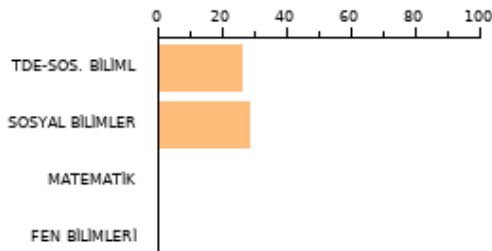

ÖĞRENCİ SINAV SONUÇ BELGESİ

SORU KALESİ SINAVLARI-2024 / SORU KALESİ AYT DENEMELERİ-2024 / Soru Kalesi Help Ayt Deneme-1 (24121512201)

SUDENAS BERÇİN

12/C - 522

Necip Fazıl Kısakürek Anadolu Lisesi

Ordu - FATSA

SAYISAL **132.000**

2023 EŞİT AĞI **163.200**

AYT SOZEL **196.374**

TYT: **180**

SORU SAYISI

160

BAŞARI(%)

13.44

NET

21.50

DOĞRU

26

YANLIŞ

18

BOŞ

116

Ders Bazlı Başarı Grafiği (%)

Ders	S.S	Doğru	Yanlış	Boş	Net
TÜRK DİLİ	24	9	2	13	8.50
TARİH-1	10	1	3	6	0.25
COĞRAFYA-1	6	2	2	2	1.50
TARİH-2	11	3	3	5	2.25
COĞRAFYA-2	11	6	4	1	5.00
FELSEFE-1	12	4	1	7	3.75
DİN KÜLTÜR	6	1	3	2	0.25
MATEMATİK	40	0	0	40	0.00
FİZİK	14	0	0	14	0.00
KİMYA	13	0	0	13	0.00
BİYOLOJİ	13	0	0	13	0.00

Ders	Şube	Kurum	İlçe	İl	Genel
SAYISAL Sıra	20	119	135	135	1646
2023 EŞİT AĞIRLIK Sıra	26	140	113	113	1295
AYT SOZEL Sıra	27	142	78	78	938
Katılım	26	144	177	177	1987
SAYISAL Ortalama	142.667	152.442	152.915	152.915	176.782
2023 EŞİT AĞIRLIK Ortala	177.386	175.668	175.178	175.178	188.927
AYT SOZEL Ortalama	196.514	192.455	193.031	193.031	199.402

ÖNCEKİ SINAV SONUÇLARI

Sınav Adı	TDE-SOS. BİLİMLER	SOSYAL BİLİMLER	MATEMATİK	FEN BİLİMLERİ	Toplam Net	SAYISAL	2023 EŞİT AĞIRLIK	AYT SOZEL
Soru Kalesi Help Ayt Deneme-1	10.25	11.25	0.00	0.00	21.50	132.000	163.200	196.374

N	D	Ö	Doğru: 12 Yanlış: 7 Boş: 21 Net: 10.25 TDE-SOS. BİLİMLER(A)
1	D	D	+ Kavramlar
2	D	D	+ Kavramlar
3	D	D	+ Cumle Yorumu
4	D	D	+ Cumle Yorumu
5	C	+	Kavramlar
6	C	+	Paragraf Ana Düşünce - Paragrafta Yardımcı Düşünce
7	C	+	Söz Sanatları - 2
8	b	-	Halk Edebiyatı / Aşık Edebiyatı
9	b	-	Cosku ve Hececanı Dile Getiren Metinler (Şiire Ahenk)
10	b	-	İslamiyet Öncesi Türk Edebiyatı
11	b	-	Halk Edebiyatı / Aşık Edebiyatı
12	b	-	Halk Edebiyatı / Aşık Edebiyatı
13	b	-	Divan Edebiyatı Sanatçıları - 1
14	b	-	Divan Edebiyatı Sanatçıları - 2
15	b	-	Gecis Dönemi Türk Edebiyatı
16	b	-	Divan Edebiyatı - 1
17	b	-	Divan Edebiyatı - 2
18	D	D	+ Millî Edebiyat Dönemi - 2
19	D	D	+ Millî Edebiyat Dönemi - 1
20	A	+	Tanzimat Dönemi Türk Edebiyatı - 1
21	C	+	Cumhuriyet Dönemi Türk Edebiyatı - 1
22	C	+	Servetirinin Dönemi - 1
23	C	+	Cumhuriyet Dönemi Türk Edebiyatı - 1
24	b	-	Cumhuriyet Dönemi Türk Edebiyatı - 10
25	A	+	Edebiyat akımları
26	e	-	ADF 02 İnsanlığın İlk Dönemleri-1
27	e	-	ADF 05 İlk ve Orta Çağlarda Türk Dünyası
28	e	-	ADF 06 İslam Medeniyeti'nin Doğuşu
29	e	-	ADF 07 Türklerin İslamiyeti Kabulü
30	e	-	ADF 09 Beylikten Devlete Osmanlı Siyaseti (1302-1453)
31	e	-	ADF 19 Uluslararası İlişkilerde Denge Stratejisi (1774-1914) -2
32	A	+	ADF 26 XX. Yüzyıl Başlarında Osmanlı Devleti Ve Dünya-2
33	d	-	ADF 28 Millî Mücadele-1
34	d	-	ADF 29 Millî Mücadele-2
35	a	-	ADF 34 Atatürkçülük Ve Türk İnkılabı-3
36	a	-	ADF 01 Biyocoşululuk - Biyomlar - Canlıların Yeryüzüne Dağılımı Etki İleyen Faktörler
37	a	-	ADF 16 Türkiye'nin İsvetisel Bölgeleri ve Kalkınma Projeleri, Türkiye'nin İsvetisel Bölgeleri
38	D	+	ADF 24 Uluslararası Örgütler ve Çatışma Bölgeleri
39	D	+	ADF 17 Hizmet Sektörünün Ekonomideki Yeri (Türkiye'de Hizmet - Ulaşım - Turizm)
40	D	+	ADF 10 Uluslararası İlişkilerde Denge Stratejisi (1774-1914) -2
40	C	+	ADF 10 Dünya'da Doğal Kaynaklar ve Ekonomi İlişkisi ve Türkiye'de Doğal Kaynaklar ve Ekonomi İlişkisi