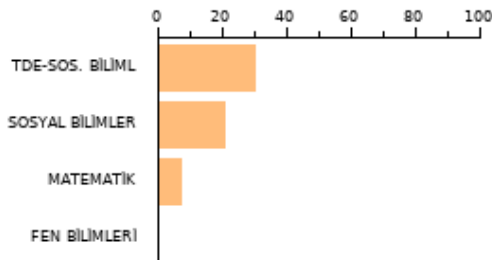

ÖĞRENCİ SINAV SONUÇ BELGESİ

SORU KALESİ SINAVLARI-2024 / SORU KALESİ AYT DENEMELERİ-2024 / Soru Kalesi Help Ayt Deneme-1 (24121512201)

SILA ŞAHİN

12/E - 682

Necip Fazıl Kısakürek Anadolu Lisesi

Ordu - FATSA

SAYISAL 140.290

2023 EŞİT AĞI 178.092

AYT SOZEL 202.429

TYT: 180

SORU SAYISI

160

BAŞARI(%)

14.38

NET

23.00

DOĞRU

30

YANLIŞ

28

BOŞ

102

Ders Bazlı Başarı Grafiği (%)

Ders	S.S	Doğru	Yanlış	Boş	Net
TÜRK DİLİ	24	14	4	6	13.00
TARİH-1	10	0	6	4	-1.50
COĞRAFYA-1	6	1	2	3	0.50
TARİH-2	11	3	5	3	1.75
COĞRAFYA-2	11	4	3	4	3.25
FELSEFE-1	12	3	5	4	1.75
DİN KÜLTÜR	6	2	2	2	1.50
MATEMATİK	40	3	1	36	2.75
FİZİK	14	0	0	14	0.00
KİMYA	13	0	0	13	0.00
BİYOLOJİ	13	0	0	13	0.00

Ders	Şube	Kurum	İlçe	İl	Genel
SAYISAL Sıra	20	88	99	99	1344
2023 EŞİT AĞIRLIK Sıra	28	136	70	70	1011
AYT SOZEL Sıra	28	136	63	63	838
Katılım	31	144	177	177	1987
SAYISAL Ortalama	143.798	152.442	152.915	152.915	176.782
2023 EŞİT AĞIRLIK Ortalama	172.233	175.668	175.178	175.178	188.927
AYT SOZEL Ortalama	192.417	192.455	193.031	193.031	199.402

ÖNCEKİ SINAV SONUÇLARI

Sınav Adı	TDE-SOS. BİLİMLER	SOSYAL BİLİMLER	MATEMATİK	FEN BİLİMLERİ	Toplam Net	SAYISAL	2023 EŞİT AĞIRLIK	AYT SOZEL
Soru Kalesi Help Ayt Deneme-1 (	12.00	8.25	2.75	0.00	23.00	140.290	178.092	202.429

N	D	Ö	Doğru: 15 Yanlış: 12 Boş: 13 Net: 12.00 TDE-SOS. BİLİMLER(B)
1	A	A	Servetifunün Dönemi - 1
2	A	A	Cumhuriyet Dönemi Türk Edebiyatı - 1
3	A	A	Cumhuriyet Dönemi Türk Edebiyatı - 10
4	A	A	Edebiyat akımları
5	A	A	Millî Edebiyat Dönemi - 1
6	A	A	Tanzimat Dönemi Türk Edebiyatı - 1
7	A	A	Cumhuriyet Dönemi Türk Edebiyatı - 1
8	A	A	Divan Edebiyatı Sanatçıları - 1
9	A	A	Genç Osmanlı Türk Edebiyatı
10	A	A	Divan Edebiyatı - 1
11	A	A	Divan Edebiyatı - 2
12	A	A	Millî Edebiyat Dönemi - 2
13	A	A	Halk Edebiyatı / Aşık Edebiyatı
14	A	A	Halk Edebiyatı / Anonim Halk Edebiyatı
15	A	A	Divan Edebiyatı Sanatçıları - 1
16	A	A	Cümle Yorumu
17	A	A	Kavramlar
18	A	A	Kavramlar
19	A	A	Cümle Yorumu
20	A	A	Paragrafa Ana Düşünce - Paragrafa Yardımcı Düşünce
21	A	A	Soz Sanatları - 2
22	A	A	Halk Edebiyatı / Aşık Edebiyatı
23	A	A	Cosku ve Heyecanlı Dile Getiren Metinler (Şiirde Ahenk)
24	A	A	İslamiyet Öncesi Türk Edebiyatı
25	A	A	ADF 28 Atatürkçülük Ve Türk İnkılabı-3
26	A	A	ADF 29 Milli Mücadele-1
27	A	A	ADF 31 Milli Mücadele-4
28	A	A	ADF 02 İnsanlığın İlk Dönemleri-1
29	A	A	ADF 05 İlk ve Orta Çağlarda Türk Dünyası
30	A	A	ADF 06 İslam Medeniyeti'nin Doğuşu
31	A	A	ADF 07 Türklerin İslamiyeti Kabulü
32	A	A	ADF 12 Beylikten Devlete Osmanlı Devleti Teşkilatı
33	A	A	ADF 26 XX. Yüzyıl Başlarında Osmanlı Devleti Ve Dünya-2
34	A	A	ADF 19 Uluslararası İlişkilerde Dengesiz Stratejisi (1774-1914) -2
35	A	A	ADF 26 XX. Yüzyıl Başlarında Osmanlı Devleti Ve Dünya-2
36	A	A	ADF 11 Beylikten Devlete Osmanlı Medeniyeti
37	A	A	ADF 19 Uluslararası İlişkilerde Dengesiz Stratejisi (1774-1914) -2
38	A	A	ADF 09 Ekonomik Faaliyetleri (Üretim - Dağıtım - Tüketim) Etkileyen Fa
39	A	A	ADF 01 Biyoçeşitlilik - Biyomlar - Canlıların Yeryüzüne Dağılımını Etkileyen Faktörler
40	A	A	ADF 24 Uluslararası Örgütler ve Çatışma Bölgeleri
			ADF 17 Hizmet Sektörünün Ekonomik Yeri (Türkiye'de Hizmet - Ulaşım - Turizm)