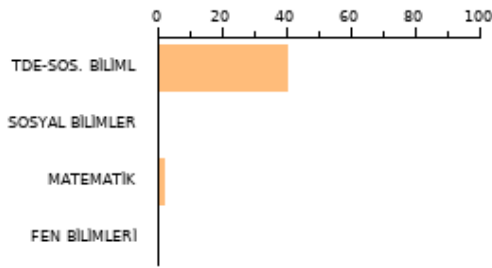

ÖĞRENCİ SINAV SONUÇ BELGESİ

SORU KALESİ SINAVLARI-2024 / SORU KALESİ AYT DENEMELERİ-2024 / Soru Kalesi Help Ayt Deneme-1 (24121512201)

OZAN ÇAKMAK

12/D - 21

Necip Fazıl Kısakürek Anadolu Lisesi

Ordu - FATSA

SAYISAL **134.261**

2023 EŞİT AĞI **183.158**

AYT SOZEL **183.033**

TYT: **180**

N D Ö Doğru: 17 Yanlış: 4 Boş: 19 Net: 16.00 TDE-SOS. BİLİML(A)

SORU SAYISI

160

BAŞARI(%)

10.47

NET

16.75

DOĞRU

18

YANLIŞ

5

BOŞ

137

Ders Bazlı Başarı Grafiği (%)

Ders	S.S	Doğru	Yanlış	Boş	Net
TÜRK DİLİ	24	6	0	18	6.00
TARİH-1	10	6	3	1	5.25
COĞRAFYA-1	6	5	1	0	4.75
TARİH-2	11	0	0	11	0.00
COĞRAFYA-2	11	0	0	11	0.00
FELSEFE-1	12	0	0	12	0.00
DİN KÜLTÜR	6	0	0	6	0.00
MATEMATİK	40	1	1	38	0.75
FİZİK	14	0	0	14	0.00
KİMYA	13	0	0	13	0.00
BIYOLOJİ	13	0	0	13	0.00

Ders	Şube	Kurum	İlçe	İl	Genel
SAYISAL Sıra	17	111	126	126	1562
2023 EŞİT AĞIRLIK Sıra	26	138	57	57	934
AYT SOZEL Sıra	26	141	100	100	1119
Katılım	27	144	177	177	1987
SAYISAL Ortalama	144.935	152.442	152.915	152.915	176.782
2023 EŞİT AĞIRLIK Ortala	184.488	175.668	175.178	175.178	188.927
AYT SOZEL Ortalama	205.702	192.455	193.031	193.031	199.402

ÖNCEKİ SINAV SONUÇLARI

Sınav Adı	TDE-SOS. BİLİML	SOSYAL BİLİMLER	MATEMATİK	FEN BİLİMLERİ	Toplam Net	SAYISAL	2023 EŞİT AĞIRLIK	AYT SOZEL
Soru Kalesi Help Ayt Deneme-1	16.00	0.00	0.75	0.00	16.75	134.261	183.158	183.033

N	D	Ö	Doğru: 17 Yanlış: 4 Boş: 19 Net: 16.00 TDE-SOS. BİLİML(A)
1	D	D	+ Kavramlar
2	D	D	+ Kavramlar
3	D	D	+ Kavramlar
4	D	D	+ Kavramlar
5	D	D	+ Kavramlar
6	D	D	+ Kavramlar
7	D	D	+ Kavramlar
8	D	D	+ Kavramlar
9	D	D	+ Kavramlar
10	D	D	+ Kavramlar
11	D	D	+ Kavramlar
12	D	D	+ Kavramlar
13	D	D	+ Kavramlar
14	D	D	+ Kavramlar
15	D	D	+ Kavramlar
16	D	D	+ Kavramlar
17	D	D	+ Kavramlar
18	D	D	+ Kavramlar
19	D	D	+ Kavramlar
20	D	D	+ Kavramlar
21	D	D	+ Kavramlar
22	D	D	+ Kavramlar
23	D	D	+ Kavramlar
24	D	D	+ Kavramlar
25	D	D	+ Kavramlar
26	D	D	+ Kavramlar
27	D	D	+ Kavramlar
28	D	D	+ Kavramlar
29	D	D	+ Kavramlar
30	D	D	+ Kavramlar
31	D	D	+ Kavramlar
32	D	D	+ Kavramlar
33	D	D	+ Kavramlar
34	D	D	+ Kavramlar
35	D	D	+ Kavramlar
36	D	D	+ Kavramlar
37	D	D	+ Kavramlar
38	D	D	+ Kavramlar
39	D	D	+ Kavramlar
40	D	D	+ Kavramlar