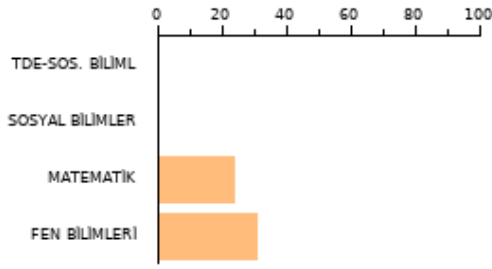

ÖĞRENCİ SINAV SONUÇ BELGESİ

SORU KALESİ SINAVLARI-2024 / SORU KALESİ AYT DENEMELERİ-2024 / Soru Kalesi Help Ayt Deneme-1 (24121512201)

HİLAL AYDIN	SAYISAL 197.728
12/A - 636	2023 EŞİT AĞI 165.250
Necip Fazıl Kısakürek Anadolu Lisesi	AYT SOZEL 163.667
Ordu - FATSA	TYT: 180

SORU SAYISI	BAŞARI(%)	NET
160	13.59	21.75
DOĞRU	YANLIŞ	BOŞ
25	13	122

Ders Bazlı Başarı Grafiği (%)

Ders	S.S	Doğru	Yanlış	Boş	Net
TÜRK DİLİ	24	0	0	24	0.00
TARİH-1	10	0	0	10	0.00
COĞRAFYA-1	6	0	0	6	0.00
TARİH-2	11	0	0	11	0.00
COĞRAFYA-2	11	0	0	11	0.00
FELSEFE-1	12	0	0	12	0.00
DİN KÜLTÜR	6	0	0	6	0.00
MATEMATİK	40	11	6	23	9.50
FİZİK	14	3	3	8	2.25
KİMYA	13	5	2	6	4.50
BIYOLOJİ	13	6	2	5	5.50

Ders	Şube	Kurum	İlçe	İl	Genel
SAYISAL Sıra	8	8	12	12	521
2023 EŞİT AĞIRLIK Sıra	4	29	105	105	1248
AYT SOZEL Sıra	4	63	141	141	1426
Katılım	17	144	177	177	1987
SAYISAL Ortalama	193.536	152.442	152.915	152.915	176.782
2023 EŞİT AĞIRLIK Ortala	174.182	175.668	175.178	175.178	188.927
AYT SOZEL Ortalama	174.038	192.455	193.031	193.031	199.402

ÖNCEKİ SINAV SONUÇLARI

Sınav Adı	TDE-SOS. BİLİMLER	SOSYAL BİLİMLER	MATEMATİK	FEN BİLİMLERİ	Toplam Net	SAYISAL	AYT	SOZEL
Soru Kalesi Help Ayt Deneme-1 (	0.00	0.00	9.50	12.25	21.75	197.728	165.250	163.667

N	D	Ö	Doğru:	Yanlış:	Boş:	Net:	TDE-SOS. BİLİMLER(A)
1	D	+	0	0	40	0.00	Kavramlar
2	D	+	0	0	40	0.00	Cümle Yorumu
3	D	+	0	0	40	0.00	Cümle Yorumu
4	D	+	0	0	40	0.00	Kavramlar
5	D	+	0	0	40	0.00	Paragraf Ana Düşünce - Paragraf Yardımcı Düşünce
6	D	+	0	0	40	0.00	Söz Sanatları - 2
7	D	+	0	0	40	0.00	Halk Edebiyatı / Aşık Edebiyatı
8	D	+	0	0	40	0.00	Cosku ve Heycanlı Dile Getiren Metinler (Şiire Ahenk)
9	D	+	0	0	40	0.00	İslamiyet Öncesi Türk Edebiyatı
10	D	+	0	0	40	0.00	Halk Edebiyatı / Aşık Edebiyatı
11	D	+	0	0	40	0.00	Halk Edebiyatı / Aşık Edebiyatı
12	D	+	0	0	40	0.00	Divan Edebiyatı Sanatçıları - 1
13	D	+	0	0	40	0.00	Divan Edebiyatı Sanatçıları - 1
14	D	+	0	0	40	0.00	Gecis Dönemi Türk Edebiyatı
15	D	+	0	0	40	0.00	Divan Edebiyatı - 1
16	D	+	0	0	40	0.00	Divan Edebiyatı - 2
17	D	+	0	0	40	0.00	Millî Edebiyat Dönemi - 2
18	D	+	0	0	40	0.00	Millî Edebiyat Dönemi - 1
19	D	+	0	0	40	0.00	Tanzimat Dönemi Türk Edebiyatı - 1
20	D	+	0	0	40	0.00	Cumhuriyet Dönemi Türk Edebiyatı - 1
21	D	+	0	0	40	0.00	Servetîrî'nin Dönemi - 1
22	D	+	0	0	40	0.00	Cumhuriyet Dönemi Türk Edebiyatı - 1
23	D	+	0	0	40	0.00	Cumhuriyet Dönemi Türk Edebiyatı - 10
24	D	+	0	0	40	0.00	Edebiyat akımları
25	D	+	0	0	40	0.00	ADF 02 İnsanlığın İlk Dönemleri-1
26	D	+	0	0	40	0.00	ADF 05 İlk ve Orta Çağlarda Türk Dünyası
27	D	+	0	0	40	0.00	ADF 06 İslam Medeniyeti'nin Doğuşu
28	D	+	0	0	40	0.00	ADF 07 Türklerin İslamiyeti Kabulü
29	D	+	0	0	40	0.00	ADF 09 Beylikten Devlete Osmanlı Siyaseti (1302-1453)
30	D	+	0	0	40	0.00	ADF 19 Uluslararası İlişkilerde Denge Stratejisi (1774-1914) -2
31	D	+	0	0	40	0.00	ADF 26 XX. Yüzyıl Başlarında Osmanlı Devleti Ve Dünya-2
32	D	+	0	0	40	0.00	ADF 28 Milli Mücadele-1
33	D	+	0	0	40	0.00	ADF 31 Milli Mücadele-2
34	D	+	0	0	40	0.00	ADF 34 Atatürkçülük Ve Türk İnkılabı-3
35	D	+	0	0	40	0.00	ADF 01 Biyocoşululuk - Biyomlar - Canlıların Yeryüzüne Dağılımı Etki İleyen Faktörler
36	D	+	0	0	40	0.00	ADF 07 Şehirlerin Fiziksel Özellikleri - Şehirlerin Etki Alanları
37	D	+	0	0	40	0.00	ADF 24 Uluslararası Örgütler ve Çalışma Bölgeleri
38	D	+	0	0	40	0.00	ADF 17 Hizmet Sektörünün Ekonomideki Yeri (Türkiye'de Hizmet - Ulaşım - Turizm)
39	D	+	0	0	40	0.00	ADF 16 Turizmin Önemi ve Çevre Döngüsü - Çevresel Örgütler Çevre Anlaşmaları ve Etkileri
40	D	+	0	0	40	0.00	ADF 10 Dünya'da Doğal Kaynaklar ve Ekonomi İlişkisi ve Türkiye'de Doğal Kaynaklar ve Ekonomi İlişkisi