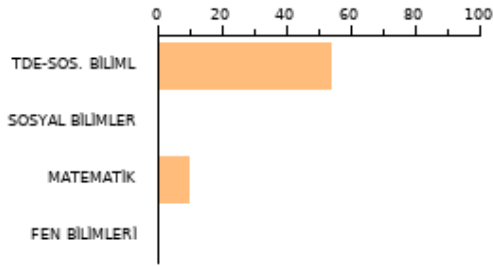

ÖĞRENCİ SINAV SONUÇ BELGESİ

SORU KALESİ SINAVLARI-2024 / SORU KALESİ AYT DENEMELERİ-2024 / Soru Kalesi Help Ayt Deneme-1 (24121512201)

FUNDA BAŞ 12/E - 698 Necip Fazıl Kısakürek Anadolu Lisesi Ordu - FATSA	SAYISAL 143.305 2023 EŞİT AĞI 209.658 AYT SOZEL 209.033 TYT: 180

N D Ö Doğru: 23 Yanlış: 6 Boş: 11 Net: 21.50 TDE-SOS. BİLİML(A)

1	D	D	+	Kavramlar
2	D	D	+	Kavramlar
3	D	D	+	Kavramlar
4	D	D	+	Kavramlar
5	D	D	+	Kavramlar
6	D	D	+	Kavramlar
7	D	D	+	Kavramlar
8	D	D	+	Kavramlar
9	D	D	+	Kavramlar
10	D	D	+	Kavramlar
11	D	D	+	Kavramlar
12	D	D	+	Kavramlar
13	D	D	+	Kavramlar
14	D	D	+	Kavramlar
15	D	D	+	Kavramlar
16	D	D	+	Kavramlar
17	D	D	+	Kavramlar
18	D	D	+	Kavramlar
19	D	D	+	Kavramlar
20	D	D	+	Kavramlar
21	D	D	+	Kavramlar
22	D	D	+	Kavramlar
23	D	D	+	Kavramlar
24	D	D	+	Kavramlar
25	D	D	+	Kavramlar
26	D	D	+	Kavramlar
27	D	D	+	Kavramlar
28	D	D	+	Kavramlar
29	D	D	+	Kavramlar
30	D	D	+	Kavramlar
31	D	D	+	Kavramlar
32	D	D	+	Kavramlar
33	D	D	+	Kavramlar
34	D	D	+	Kavramlar
35	D	D	+	Kavramlar
36	D	D	+	Kavramlar
37	D	D	+	Kavramlar
38	D	D	+	Kavramlar
39	D	D	+	Kavramlar
40	D	D	+	Kavramlar

SORU SAYISI	BAŞARI(%)	NET
160	15.78	25.25
DOĞRU	YANLIŞ	BOŞ
27	7	126

Ders Bazlı Başarı Grafiği (%)

Ders	S.S	Doğru	Yanlış	Boş	Net
TÜRK DİLİ	24	10	4	10	9.00
TARİH-1	10	8	1	1	7.75
COĞRAFYA-1	6	5	1	0	4.75
TARİH-2	11	0	0	11	0.00
COĞRAFYA-2	11	0	0	11	0.00
FELSEFE-1	12	0	0	12	0.00
DİN KÜLTÜR	6	0	0	6	0.00
MATEMATİK	40	4	1	35	3.75
FİZİK	14	0	0	14	0.00
KİMYA	13	0	0	13	0.00
BIYOLOJİ	13	0	0	13	0.00

Ders	Şube	Kurum	İlçe	İl	Genel
SAYISAL Sıra	15	80	89	89	1280
2023 EŞİT AĞIRLIK Sıra	27	133	18	18	570
AYT SOZEL Sıra	27	135	48	48	746
Katılım	31	144	177	177	1987
SAYISAL Ortalama	143.798	152.442	152.915	152.915	176.782
2023 EŞİT AĞIRLIK Ortala	172.233	175.668	175.178	175.178	188.927
AYT SOZEL Ortalama	192.417	192.455	193.031	193.031	199.402

ÖNCEKİ SINAV SONUÇLARI

Sınav Adı	TDE-SOS. BİLİML	SOSYAL BİLİMLER	MATEMATİK	FEN BİLİMLERİ	Toplam Net	SAYISAL2023 EŞİT AĞIRLIK	SOZEL
Soru Kalesi Help Ayt Deneme-1	21.50	0.00	3.75	0.00	25.25	143.305	209.658 209.033

N D Ö Doğru: 0 Yanlış: 0 Boş: 40 Net: 0.00 SOSYAL BİLİMLER(A)

1	D	D	+	ADF 01 Tarih Bilimi - İnsanlığın Hafızası Tarih
2	D	D	+	ADF 05 İlk ve Orta Çağlarda Türk Dünyası
3	D	D	+	ADF 09 Beylikten Devlete Osmanlı Siyaseti (1302-1453)
4	D	D	+	ADF 13 Sultan Ve Osmanlı Merkez Teşkilatı
5	D	D	+	ADF 11 Beylikten Devlete Osmanlı Medeniyeti
6	D	D	+	ADF 19 Uluslararası İlişkilerde Denge Stratejisi (1774-1914) -2
7	D	D	+	ADF 19 Uluslararası İlişkilerde Denge Stratejisi (1774-1914) -2
8	D	D	+	ADF 26 XX. Yüzyıl Başlarında Osmanlı Devleti Ve Dünya-2
9	D	D	+	ADF 28 Milli Mücadele-1
10	D	D	+	ADF 29 Milli Mücadele-2
11	D	D	+	ADF 32 Atatürkçülük Ve Türk İnkılabı-1
12	D	D	+	ADF 01 Biyocoşululuk - Biyomlar - Canlıların Yeryüzüne Dağılımı Etki İleyen Faktörler
13	D	D	+	ADF 10 Dünya'da Doğal Kaynaklar ve Ekonomi İlişkisi ve Türkiye'de Doğal Kaynaklar ve Ekonomi İlişkisi
14	D	D	+	ADF 16 Türkiye'nin İsvetisel Bölgesi ve Kalkınma Projeleri, Türkiye'nin İsvetisel Bölgesi
15	D	D	+	ADF 09 Ekonomik Faaliyetlerin Üretim - Dağıtım - Tüketim Etkileyen Faktörler Ekonomik Faaliyetler
16	D	D	+	ADF 10 Dünya'da Doğal Kaynaklar ve Ekonomi İlişkisi ve Türkiye'de Doğal Kaynaklar ve Ekonomi İlişkisi
17	D	D	+	ADF 23 Kureselleyen Dünya
18	D	D	+	ADF 13 Türkiye'de Tarım - Hayvancılık
19	D	D	+	ADF 15 Türkiye'de Sanayi, Sanayinin Türkiye Ekonomisindeki Yeri
20	D	D	+	Ekonomik Faaliyetlerin Sosyal Ve Kültürel Etkileri, Şehirleşme Sanayi ve Göç İlişkisinin Toplumsal
21	D	D	+	ADF 26 Çevre Sorunları ve Türleri
22	D	D	+	ADF 25 Ülkeler Arası Etkileşim
23	D	D	+	Ünite 3: 2-15. Yüzyıl Felsefesi
24	D	D	+	Ünite 3: 2-15. Yüzyıl Felsefesi
25	D	D	+	Ünite 3: 2-15. Yüzyıl Felsefesi
26	D	D	+	Psikolojinin Temel Süreçleri
27	D	D	+	Psikolojinin Temel Süreçleri
28	D	D	+	Psikolojinin Temel Süreçleri
29	D	D	+	TOPLUMSAL DEĞİŞME VE GELİŞME
30	D	D	+	TOPLUMSAL DEĞİŞME VE GELİŞME
31	D	D	+	TOPLUMSAL DEĞİŞME VE GELİŞME
32	D	D	+	KLASİK MANTIK
33	D	D	+	KLASİK MANTIK
34	D	D	+	MANTIK VE DİL
35	D	D	+	Kur'an'da Bazı Kavramlar
36	D	D	+	Yahudilik ve Hıristiyanlık
37	D	D	+	Anadolu'da İslam
38	D	D	+	İslam Düşüncesinde Tasavvufi Yorumlar
39	D	D	+	İslam Düşüncesinde İtikadi, Siyasi ve Fikhi Yorumlar
40	D	D	+	İslam ve İbadet