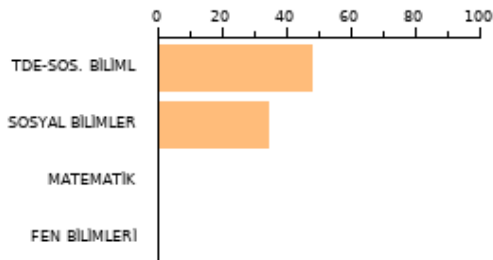

ÖĞRENCİ SINAV SONUÇ BELGESİ

SORU KALESİ SINAVLARI-2024 / SORU KALESİ AYT DENEMELERİ-2024 / Soru Kalesi Help Ayt Deneme-1 (24121512201)

SİMAY OCAK

12/D - 749

Necip Fazıl Kısakürek Anadolu Lisesi

Ordu - FATSA

SAYISAL **132.000**

2023 EŞİT AĞI **189.033**

AYT SOZEL **229.602**

TYT: **180**

SORU SAYISI

160

BAŞARI(%)

20.47

NET

32.75

DOĞRU

35

YANLIŞ

9

BOŞ

116

Ders Bazlı Başarı Grafiği (%)

Ders	S.S	Doğru	Yanlış	Boş	Net
TÜRK DİLİ	24	13	2	9	12.50
TARİH-1	10	4	0	6	4.00
COĞRAFYA-1	6	3	2	1	2.50
TARİH-2	11	4	1	6	3.75
COĞRAFYA-2	11	7	2	2	6.50
FELSEFE-1	12	3	1	8	2.75
DİN KÜLTÜR	6	1	1	4	0.75
MATEMATİK	40	0	0	40	0.00
FİZİK	14	0	0	14	0.00
KİMYA	13	0	0	13	0.00
BIYOLOJİ	13	0	0	13	0.00

Ders	Şube	Kurum	İlçe	İl	Genel
SAYISAL Sıra	20	119	135	135	1646
2023 EŞİT AĞIRLIK Sıra	26	140	49	49	851
AYT SOZEL Sıra	26	142	26	26	491
Katılım	27	144	177	177	1987
SAYISAL Ortalama	144.935	152.442	152.915	152.915	176.782
2023 EŞİT AĞIRLIK Ortalama	184.488	175.668	175.178	175.178	188.927
AYT SOZEL Ortalama	205.702	192.455	193.031	193.031	199.402

ÖNCEKİ SINAV SONUÇLARI

Sınav Adı	TDE-SOS. BİLİMLER	SOSYAL BİLİMLER	MATEMATİK	FEN BİLİMLERİ	Toplam Net	SAYISAL	2023 EŞİT AĞIRLIK	AYT SOZEL
Soru Kalesi Help Ayt Deneme-1	19.00	13.75	0.00	0.00	32.75	132.000	189.033	229.602

N	D	Ö	Doğru: 20 Yanlış: 4 Boş: 16 Net: 19.00	TDE-SOS. BİLİMLER(A)
1	D	D	+	Kavramlar
2	D	D	+	Cümle Yorumu
3	D	D	+	Cümle Yorumu
4	D	D	+	Kavramlar
5	D	D	+	Paragraf Ana Düşünce - Paragrafta Yardımcı Düşünce
6	D	D	+	Söz Sanatları - 2
7	D	D	-	Halk Edebiyatı / Aşık Edebiyatı
8	D	D	-	Cosku ve Hececanı Dile Getiren Metinler (Şiire Ahenk)
9	D	D	-	İslamîyet Öncesi Türk Edebiyatı
10	D	D	+	Halk Edebiyatı / Aşık Edebiyatı
11	D	D	+	Halk Edebiyatı / Anonim Halk Edebiyatı
12	D	D	+	Divan Edebiyatı Sanatçıları - 1
13	D	D	+	Divan Edebiyatı Sanatçıları - 1
14	D	D	+	Gecis Dönemi Türk Edebiyatı
15	D	D	+	Divan Edebiyatı - 2
16	D	D	+	Divan Edebiyatı - 2
17	D	D	+	Millî Edebiyat Dönemi - 2
18	D	D	+	Millî Edebiyat Dönemi - 1
19	D	D	+	Tanzimat Dönemi Türk Edebiyatı - 1
20	D	D	+	Cumhuriyet Dönemi Türk Edebiyatı - 1
21	D	D	+	Servetirinin Dönemi - 1
22	D	D	+	Cumhuriyet Dönemi Türk Edebiyatı - 10
23	D	D	+	Cumhuriyet Dönemi Türk Edebiyatı - 10
24	D	D	+	Edebiyat akımları
25	D	D	+	ADF 02 İnsanlığın İlk Dönemleri-1
26	D	D	+	ADF 05 İlk ve Orta Çağlarda Türk Dünyası
27	D	D	+	ADF 06 İslam Medeniyeti'nin Doğuşu
28	D	D	+	ADF 07 Türklerin İslamiyeti Kabulü
29	D	D	+	ADF 15 Türkiye'nin İsvetisi Bölgesi ve Kalkınma Projeleri, Türkiye'nin İsvetisi Bölgesi
30	D	D	+	ADF 19 Uluslararası İlişkilerde Denge Stratejisi (1774-1914) - 2
31	D	D	+	ADF 26 XX. Yüzyıl Başlarında Osmanlı Devleti Ve Dünya-2
32	D	D	+	ADF 28 Millî Mücadele-1
33	D	D	+	ADF 31 Millî Mücadele-2
34	D	D	+	ADF 34 Atatürkçülük Ve Türk İnkılabı-3
35	D	D	+	ADF 01 Biyocoşululuk - Biyomlar - Canlıların Yeryüzüne Dağılımı Etki İleyen Faktörler
36	D	D	+	ADF 16 Türkiye'nin İsvetisi Bölgesi ve Kalkınma Projeleri, Türkiye'nin İsvetisi Bölgesi
37	D	D	+	ADF 24 Uluslararası Örgütler ve Çalışma Bölgeleri
38	D	D	+	ADF 17 Hizmet Sektörünün Ekonomideki Yeri (Türkiye'de Hizmet - Ulaşım - Turizm)
39	D	D	+	ADF 10 Dünya'da Doğal Kaynaklar ve Ekonomik İlişkisi ve Türkiye'de Doğal Kaynaklar ve Ekonomik İlişkisi
40	D	D	+	ADF 10 Dünya'da Doğal Kaynaklar ve Ekonomik İlişkisi ve Türkiye'de Doğal Kaynaklar ve Ekonomik İlişkisi