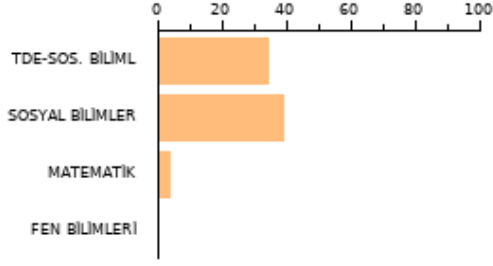

ÖĞRENCİ SINAV SONUÇ BELGESİ

SORU KALESİ SINAVLARI-2024 / SORU KALESİ AYT DENEMELERİ-2024 / Soru Kalesi Help Ayt Deneme-1 (24121512201)

ERMAN OPCİN 12/F - 729 Necip Fazıl Kısakürek Anadolu Lisesi Ordu - FATSA	SAYISAL 136.522 2023 EŞİT AĞI 179.117 AYT SOZEL 225.268 TYT: 180

SORU SAYISI 160	BAŞARI(%) 19.22	NET 30.75
DOĞRU 36	YANLIŞ 21	BOŞ 103

Ders Bazlı Başarı Grafiği (%)

Ders	S.S	Doğru	Yanlış	Boş	Net
TÜRK DİLİ	24	9	6	9	7.50
TARİH-1	10	3	1	6	2.75
COĞRAFYA-1	6	4	2	0	3.50
TARİH-2	11	5	4	2	4.00
COĞRAFYA-2	11	7	3	1	6.25
FELSEFE-1	12	3	1	8	2.75
DİN KÜLTÜR	6	3	2	1	2.50
MATEMATİK	40	2	2	36	1.50
FİZİK	14	0	0	14	0.00
KİMYA	13	0	0	13	0.00
BIYOLOJİ	13	0	0	13	0.00

Ders	Şube	Kurum	İlçe	İl	Genel
SAYISAL Sıra	16	101	115	115	1466
2023 EŞİT AĞIRLIK Sıra	27	137	67	67	998
AYT SOZEL Sıra	27	140	30	30	550
Katılım	27	144	177	177	1987
SAYISAL Ortalama	141.792	152.442	152.915	152.915	176.782
2023 EŞİT AĞIRLIK Ortala	175.577	175.668	175.178	175.178	188.927
AYT SOZEL Ortalama	200.693	192.455	193.031	193.031	199.402

ÖNCEKİ SINAV SONUÇLARI

Sınav Adı	TDE-SOS. BİLİML	SOSYAL BİLİMLER	MATEMATİK	FEN BİLİMLERİ	Toplam Net	SAYISAL2023 EŞİT AĞIRLIKTYT	SOZEL
Soru Kalesi Help Ayt Deneme-1 (	13.75	15.50	1.50	0.00	30.75	136.522	179.117 225.268

N	D	Ö	Doğru: 16 Yanlış: 9 Boş: 15 Net: 13.75 TDE-SOS. BİLİML(A)
1	D	D	+ Kavramlar
2	D	D	+ Kavramlar
3	D	D	+ Kavramlar
4	D	D	+ Kavramlar
5	D	D	+ Kavramlar
6	D	D	+ Kavramlar
7	D	D	+ Kavramlar
8	D	D	+ Kavramlar
9	D	D	+ Kavramlar
10	D	D	+ Kavramlar
11	D	D	+ Kavramlar
12	D	D	+ Kavramlar
13	D	D	+ Kavramlar
14	D	D	+ Kavramlar
15	D	D	+ Kavramlar
16	D	D	+ Kavramlar
17	D	D	+ Kavramlar
18	D	D	+ Kavramlar
19	D	D	+ Kavramlar
20	D	D	+ Kavramlar
21	D	D	+ Kavramlar
22	D	D	+ Kavramlar
23	D	D	+ Kavramlar
24	D	D	+ Kavramlar
25	D	D	+ Kavramlar
26	D	D	+ Kavramlar
27	D	D	+ Kavramlar
28	D	D	+ Kavramlar
29	D	D	+ Kavramlar
30	D	D	+ Kavramlar
31	D	D	+ Kavramlar
32	D	D	+ Kavramlar
33	D	D	+ Kavramlar
34	D	D	+ Kavramlar
35	D	D	+ Kavramlar
36	D	D	+ Kavramlar
37	D	D	+ Kavramlar
38	D	D	+ Kavramlar
39	D	D	+ Kavramlar
40	D	D	+ Kavramlar

N	D	Ö	Doğru: 18 Yanlış: 10 Boş: 12 Net: 15.50 SOSYAL BİLİMLER(A)
1	D	D	+ Kavramlar
2	D	D	+ Kavramlar
3	D	D	+ Kavramlar
4	D	D	+ Kavramlar
5	D	D	+ Kavramlar
6	D	D	+ Kavramlar
7	D	D	+ Kavramlar
8	D	D	+ Kavramlar
9	D	D	+ Kavramlar
10	D	D	+ Kavramlar
11	D	D	+ Kavramlar
12	D	D	+ Kavramlar
13	D	D	+ Kavramlar
14	D	D	+ Kavramlar
15	D	D	+ Kavramlar
16	D	D	+ Kavramlar
17	D	D	+ Kavramlar
18	D	D	+ Kavramlar
19	D	D	+ Kavramlar
20	D	D	+ Kavramlar
21	D	D	+ Kavramlar
22	D	D	+ Kavramlar
23	D	D	+ Kavramlar
24	D	D	+ Kavramlar
25	D	D	+ Kavramlar
26	D	D	+ Kavramlar
27	D	D	+ Kavramlar
28	D	D	+ Kavramlar
29	D	D	+ Kavramlar
30	D	D	+ Kavramlar
31	D	D	+ Kavramlar
32	D	D	+ Kavramlar
33	D	D	+ Kavramlar
34	D	D	+ Kavramlar
35	D	D	+ Kavramlar
36	D	D	+ Kavramlar
37	D	D	+ Kavramlar
38	D	D	+ Kavramlar
39	D	D	+ Kavramlar
40	D	D	+ Kavramlar

N	D	Ö	Doğru: 2 Yanlış: 2 Boş: 36 Net: 1.50 MATEMATİK(A)
1	D	D	+ Kavramlar
2	D	D	+ Kavramlar
3	D	D	+ Kavramlar
4	D	D	+ Kavramlar
5	D	D	+ Kavramlar
6	D	D	+ Kavramlar
7	D	D	+ Kavramlar
8	D	D	+ Kavramlar
9	D	D	+ Kavramlar
10	D	D	+ Kavramlar
11	D	D	+ Kavramlar
12	D	D	+ Kavramlar
13	D	D	+ Kavramlar
14	D	D	+ Kavramlar
15	D	D	+ Kavramlar
16	D	D	+ Kavramlar
17	D	D	+ Kavramlar
18	D	D	+ Kavramlar
19	D	D	+ Kavramlar
20	D	D	+ Kavramlar
21	D	D	+ Kavramlar
22	D	D	+ Kavramlar
23	D	D	+ Kavramlar
24	D	D	+ Kavramlar
25	D	D	+ Kavramlar
26	D	D	+ Kavramlar
27	D	D	+ Kavramlar
28	D	D	+ Kavramlar
29	D	D	+ Kavramlar
30	D	D	+ Kavramlar
31	D	D	+ Kavramlar
32	D	D	+ Kavramlar
33	D	D	+ Kavramlar
34	D	D	+ Kavramlar
35	D	D	+ Kavramlar
36	D	D	+ Kavramlar
37	D	D	+ Kavramlar
38	D	D	+ Kavramlar
39	D	D	+ Kavramlar
40	D	D	+ Kavramlar