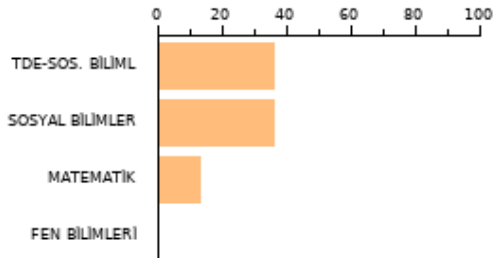

ÖĞRENCİ SINAV SONUÇ BELGESİ

SORU KALESİ SINAVLARI-2024 / SORU KALESİ AYT DENEMELERİ-2024 / Soru Kalesi Help Ayt Deneme-1 (24121512201)

NAZLIÇAN SUSAM 12/E - 777 Necip Fazıl Kısakürek Anadolu Lisesi Ordu - FATSA	SAYISAL 147.827 2023 EŞİT AĞI 193.625 AYT SOZEL 235.197 TYT: 180

SORU SAYISI	BAŞARI(%)	NET
160	21.09	33.75
DOĞRU	YANLIŞ	BOŞ
38	17	105

Ders Bazlı Başarı Grafiği (%)

Ders	S.S	Doğru	Yanlış	Boş	Net
TÜRK DİLİ	24	14	5	5	12.75
TARİH-1	10	1	4	5	0.00
COĞRAFYA-1	6	2	2	2	1.50
TARİH-2	11	4	1	6	3.75
COĞRAFYA-2	11	6	0	5	6.00
FELSEFE-1	12	3	1	8	2.75
DİN KÜLTÜR	6	2	1	3	1.75
MATEMATİK	40	6	3	31	5.25
FİZİK	14	0	0	14	0.00
KİMYA	13	0	0	13	0.00
BIYOLOJİ	13	0	0	13	0.00

Ders	Şube	Kurum	İlçe	İl	Genel
SAYISAL Sıra	9	64	73	73	1173
2023 EŞİT AĞIRLIK Sıra	26	125	38	38	781
AYT SOZEL Sıra	27	129	24	24	438
Katılım	31	144	177	177	1987
SAYISAL Ortalama	143.798	152.442	152.915	152.915	176.782
2023 EŞİT AĞIRLIK Ortalama	172.233	175.668	175.178	175.178	188.927
AYT SOZEL Ortalama	192.417	192.455	193.031	193.031	199.402

ÖNCEKİ SINAV SONUÇLARI

Sınav Adı	TDE-SOS. BİLİMLER	SOSYAL BİLİMLER	MATEMATİK	FEN BİLİMLERİ	Toplam Net	SAYISAL2023 EŞİT AĞIRLIKTYT SOZEL
Soru Kalesi Help Ayt Deneme-1	14.25	14.25	5.25	0.00	33.75	147.827 193.625 235.197

N	D	Ö	Doğru: 17 Yanlış: 11 Boş: 12 Net: 14.25	TDE-SOS. BİLİMLER(A)
1	D	D	+	Kavramlar
2	D	D	+	Cümle Yorumu
3	D	D	+	Cümle Yorumu
4	D	D	+	Kavramlar
5	D	D	+	Paragraf Ana Düşünce - Paragraf Yardımcı Düşünce
6	D	D	+	Söz Sanatları - 2
7	D	D	-	Halk Edebiyatı / Aşk Edebiyatı
8	D	D	-	Cosku ve Hececanı Dile Getiren Metinler (Şiire Ahenk)
9	D	D	-	İslamiyet Öncesi Türk Edebiyatı
10	D	D	-	Halk Edebiyatı / Aşk Edebiyatı
11	D	D	+	Halk Edebiyatı / Anonim Halk Edebiyatı
12	D	D	+	Divan Edebiyatı Sanatçıları - 1
13	D	D	+	Divan Edebiyatı Sanatçıları - 1
14	D	D	-	Gecis Dönemi Türk Edebiyatı
15	D	D	-	Divan Edebiyatı - 2
16	D	D	-	Divan Edebiyatı - 2
17	D	D	+	Millî Edebiyat Dönemi - 2
18	D	D	+	Millî Edebiyat Dönemi - 1
19	D	D	+	Tanzimat Dönemi Türk Edebiyatı - 1
20	D	D	+	Cumhuriyet Dönemi Türk Edebiyatı - 1
21	A	A	+	Servetirün Dönemi - 1
22	C	C	+	Cumhuriyet Dönemi Türk Edebiyatı - 1
23	C	C	+	Cumhuriyet Dönemi Türk Edebiyatı - 10
24	A	A	+	Edebiyat akımları
25	A	A	+	ADF 02 İnsanlığın İlk Dönemleri-1
26	A	A	+	ADF 05 İlk ve Orta Çağlarda Türk Dünyası
27	A	A	+	ADF 06 İslam Medeniyeti'nin Doğuşu
28	A	A	+	ADF 07 Türklerin İslamiyeti Kabulü
29	A	A	+	ADF 09 Beylikten Devlete Osmanlı Siyaseti (1302-1453)
30	A	A	+	ADF 19 Uluslararası İlişkilerde Denge Stratejisi (1774-1914) - 2
31	A	A	+	ADF 26 XX. Yüzyıl Başlarında Osmanlı Devleti Ve Dünya-2
32	A	A	+	ADF 28 Millî Mücadele-1
33	A	A	+	ADF 31 Millî Mücadele-2
34	A	A	+	ADF 34 Atatürkçülük Ve Türk İnkılabı-3
35	A	A	+	ADF 01 Biyoçeşitlilik - Biyomlar - Canlıların Yeryüzüne Dağılımı Etki İleyen Faktörler
36	A	A	+	ADF 16 Türkiye'nin İsvetisel Bölge ve Kalkınma Projeleri, Türkiye'nin İsvetisel Bölge
37	A	A	+	ADF 24 Uluslararası Örgütler ve Çalışma Bölgeleri
38	A	A	+	ADF 17 Hizmet Sektörünün Ekonomideki Yeri (Türkiye'de Hizmet - Ulaşım - Turizm)
39	A	A	+	ADF 10 Dünya'da Doğal Kaynaklar ve Ekonomik İlişkisi ve Türkiye'de Doğal Kaynaklar ve Ekonomik İlişkisi
40	A	A	+	ADF 10 Dünya'da Doğal Kaynaklar ve Ekonomik İlişkisi ve Türkiye'de Doğal Kaynaklar ve Ekonomik İlişkisi