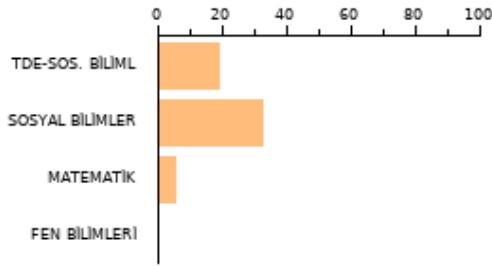

ÖĞRENCİ SINAV SONUÇ BELGESİ

SORU KALESİ SINAVLARI-2024 / SORU KALESİ AYT DENEMELERİ-2024 / Soru Kalesi Help Ayt Deneme-1 (24121512201)

İREM UYGUN

12/E - 672

Necip Fazıl Kısakürek Anadolu Lisesi

Ordu - FATSA

SAYISAL **138.029**

2023 EŞİT AĞI **162.217**

AYT SOZEL **200.770**

TYT: **180**

SORU SAYISI

160

BAŞARI(%)

14.06

NET

22.50

DOĞRU

27

YANLIŞ

18

BOŞ

115

Ders Bazlı Başarı Grafiği (%)

Ders	S.S	Doğru	Yanlış	Boş	Net
TÜRK DİLİ	24	7	5	12	5.75
TARİH-1	10	0	1	9	-0.25
COĞRAFYA-1	6	2	0	4	2.00
TARİH-2	11	5	2	4	4.50
COĞRAFYA-2	11	3	3	5	2.25
FELSEFE-1	12	6	5	1	4.75
DİN KÜLTÜR	6	2	2	2	1.50
MATEMATİK	40	2	0	38	2.00
FİZİK	14	0	0	14	0.00
KİMYA	13	0	0	13	0.00
BIYOLOJİ	13	0	0	13	0.00

Ders	Şube	Kurum	İlçe	İl	Genel
SAYISAL Sıra	21	94	106	106	1418
2023 EŞİT AĞIRLIK Sıra	28	137	117	117	1320
AYT SOZEL Sıra	29	139	68	68	862
Katılım	31	144	177	177	1987
SAYISAL Ortalama	143.798	152.442	152.915	152.915	176.782
2023 EŞİT AĞIRLIK Ortalama	172.233	175.668	175.178	175.178	188.927
AYT SOZEL Ortalama	192.417	192.455	193.031	193.031	199.402

ÖNCEKİ SINAV SONUÇLARI

Sınav Adı	TDE-SOS. BİLİMLER	SOSYAL BİLİMLER	MATEMATİK	FEN BİLİMLERİ	Toplam Net	SAYISAL2023 EŞİT AĞIRLIK	SOZEL
Soru Kalesi Help Ayt Deneme-1 (	7.50	13.00	2.00	0.00	22.50	138.029	162.217 200.770

N	D	Ö	Doğru: 9	Yanlış: 6	Boş: 25	Net: 7.50	TDE-SOS. BİLİMLER(A)
1	D	D	+	Kavramlar			
2	D	D	+	Cümle Yorumu			
3	D	D	+	Cümle Yorumu			
4	D	D	+	Kavramlar			
5	D	D	+	Paragrafa Ana Düşünce - Paragrafa Yardımcı Düşünce			
6	D	D	+	Söz Sanatları - 2			
7	D	D	-	Halk Edebiyatı / Asık Edebiyatı			
8	D	D	+	Cosku ve Heycan Dile Getiren Metinler (Şiire Ahenk)			
9	D	D	-	İslamiyet Öncesi Türk Edebiyatı			
10	D	D	-	Halk Edebiyatı / Asık Edebiyatı			
11	D	D	-	Halk Edebiyatı / Anonim Halk Edebiyatı			
12	D	D	-	Divan Edebiyatı Sanatçıları - 1			
13	D	D	-	Divan Edebiyatı Sanatçıları - 1			
14	D	D	-	Gecik Dönemi Türk Edebiyatı			
15	D	D	-	Divan Edebiyatı - 1			
16	D	D	-	Divan Edebiyatı - 2			
17	D	D	-	Millî Edebiyat Dönemi - 2			
18	D	D	-	Millî Edebiyat Dönemi - 1			
19	D	D	-	Tanzimat Dönemi Türk Edebiyatı - 1			
20	D	D	-	Cumhuriyet Dönemi Türk Edebiyatı - 1			
21	D	D	+	Servet-i Fânî Dönemi - 1			
22	D	D	-	Cumhuriyet Dönemi Türk Edebiyatı - 1			
23	D	D	-	Cumhuriyet Dönemi Türk Edebiyatı - 10			
24	D	D	-	Edebiyat akımları			
25	D	D	-	ADF 02 İnsanlığın İlk Dönemleri-1			
26	D	D	-	ADF 05 İlk ve Orta Çağlarda Türk Dünyası			
27	D	D	-	ADF 06 İslam Medeniyeti'nin Doğuşu			
28	D	D	-	ADF 07 Türklerin İslamiyeti Kabulü			
29	D	D	-	ADF 09 Beylikten Devlete Osmanlı Siyaseti (1302-1453)			
30	D	D	-	ADF 19 Uluslararası İlişkilerde Denge Stratejisi (1774-1914) -2			
31	D	D	-	ADF 26 XX. Yüzyıl Başlarında Osmanlı Devleti Ve Dünya-2			
32	D	D	-	ADF 28 Millî Mücadele-1			
33	D	D	-	ADF 31 Millî Mücadele-2			
34	D	D	-	ADF 34 Atatürkçülük Ve Türk İnkılabı-3			
35	D	D	-	ADF 01 Biyocoşululuk - Biyomlar - Canlıların Yeryüzüne Dağılımını Etkileyen Faktörler			
36	D	D	-	ADF 07 Şehirlerin İsviçreli ve Beğimsi Şehirlerin Etki Alanları			
37	D	D	-	ADF 24 Uluslararası Örgütler ve Çalışma Bölgeleri			
38	D	D	-	ADF 17 Hizmet Sektörünün Ekonomideki Yeri (Türkiye'de Hizmet - Ulaşım - Turizm)			
39	D	D	+	ADF 16 Türkiye'nin İsviçreli ve Beğimsi Şehirlerin Etki Alanları			
40	D	D	+	ADF 10 Dünya'da Doğal Kaynaklar ve Ekonomi ilişkisi ve Türkiye'de Doğal Kaynaklar ve Ekonomi ilişkisi