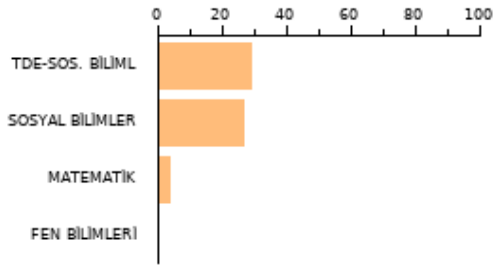

ÖĞRENCİ SINAV SONUÇ BELGESİ

SORU KALESİ SINAVLARI-2024 / SORU KALESİ AYT DENEMELERİ-2024 / Soru Kalesi Help Ayt Deneme-1 (24121512201)

POLAT ÇAKIR

12/F - 812

Necip Fazıl Kısakürek Anadolu Lisesi

Ordu - FATSA

SAYISAL **136.522**

2023 EŞİT AĞI **172.667**

AYT SOZEL **204.129**

TYT: **180**

SORU SAYISI

160

BAŞARI(%)

14.69

NET

23.50

DOĞRU

29

YANLIŞ

22

BOŞ

109

Ders Bazlı Başarı Grafiği (%)

Ders	S.S	Doğru	Yanlış	Boş	Net
TÜRK DİLİ	24	8	5	11	6.75
TARİH-1	10	2	3	5	1.25
COĞRAFYA-1	6	4	2	0	3.50
TARİH-2	11	4	4	3	3.00
COĞRAFYA-2	11	6	5	0	4.75
FELSEFE-1	12	0	0	12	0.00
DİN KÜLTÜR	6	3	1	2	2.75
MATEMATİK	40	2	2	36	1.50
FİZİK	14	0	0	14	0.00
KİMYA	13	0	0	13	0.00
BIYOLOJİ	13	0	0	13	0.00

Ders	Şube	Kurum	İlçe	İl	Genel
SAYISAL Sıra	16	101	115	115	1466
2023 EŞİT AĞIRLIK Sıra	27	137	88	88	1110
AYT SOZEL Sıra	27	140	56	56	811
Katılım	27	144	177	177	1987
SAYISAL Ortalama	141.792	152.442	152.915	152.915	176.782
2023 EŞİT AĞIRLIK Ortalama	175.577	175.668	175.178	175.178	188.927
AYT SOZEL Ortalama	200.693	192.455	193.031	193.031	199.402

ÖNCEKİ SINAV SONUÇLARI

Sınav Adı	TDE-SOS. BİLİMLER	SOSYAL BİLİMLER	MATEMATİK	FEN BİLİMLERİ	Toplam Net	SAYISAL2023 EŞİT AĞIRLIK	SOZEL
Soru Kalesi Help Ayt Deneme-1	11.50	10.50	1.50	0.00	23.50	136.522	172.667 204.129

N	D	Ö	Doğru: 14 Yanlış: 10 Boş: 16 Net: 11.50	TDE-SOS. BİLİMLER(A)
1	D	D	+	Kavramlar
2	D	D	+	Cumle Yorumu
3	D	D	+	Cumle Yorumu
4	D	D	+	Kavramlar
5	D	D	+	Paragrafa Ana Düşünce - Paragrafa Yardımcı Düşünce
6	D	D	+	Söz Sanatları - 2
7	D	D	-	Halk Edebiyatı / Aşık Edebiyatı
8	D	D	-	Cosku ve Hevesanlı Dile Getiren Metinler (Siirde Ahenk)
9	D	D	+	Halk Edebiyatı / Aşık Edebiyatı
10	D	D	+	Halk Edebiyatı / Aşık Edebiyatı
11	D	D	+	Halk Edebiyatı / Aşık Edebiyatı
12	D	D	+	Divan Edebiyatı Sanatçıları - 1
13	D	D	+	Divan Edebiyatı Sanatçıları - 1
14	D	D	-	Gecis Dönemi Türk Edebiyatı
15	D	D	-	Divan Edebiyatı - 1
16	D	D	-	Divan Edebiyatı - 2
17	D	D	-	Millî Edebiyat Dönemi - 2
18	D	D	-	Millî Edebiyat Dönemi - 1
19	D	D	+	Tanzimat Dönemi Türk Edebiyatı - 1
20	D	D	+	Cumhuriyet Dönemi Türk Edebiyatı - 1
21	D	D	-	Servetirinin Dönemi - 1
22	D	D	+	Cumhuriyet Dönemi Türk Edebiyatı - 1
23	D	D	+	Cumhuriyet Dönemi Türk Edebiyatı - 10
24	D	D	-	Edebiyat akımları
25	D	D	+	ADF 02 İnsanlığın İlk Dönemleri-1
26	D	D	+	ADF 05 İlk ve Orta Çağlarda Türk Dünyası
27	D	D	+	ADF 06 İslam Medeniyeti'nin Doğuşu
28	D	D	+	ADF 07 Türklerin İslamiyeti Kabulü
29	D	D	+	ADF 09 Beylikten Devlete Osmanlı Siyaseti (1302-1453)
30	D	D	+	ADF 19 Uluslararası İlişkilerde Denge Stratejisi (1774-1914) -2
31	D	D	+	ADF 26 XX. Yüzyıl Başlarında Osmanlı Devleti Ve Dünya-2
32	D	D	+	ADF 28 Millî Mücadele-1
33	D	D	+	ADF 31 Millî Mücadele-2
34	D	D	+	ADF 34 Atatürkçülük Ve Türk İnkılabı-3
35	D	D	+	ADF 01 Biyocoşululuk - Biyomlar - Canlıların Yeryüzüne Dağılımını Etkileyen Faktörler
36	D	D	+	ADF 16 Türkiye'nin İsvetisel Bölgeleri ve Kalkınma Projeleri, Türkiye'nin İsvetisel Bölgeleri
37	D	D	+	ADF 24 Uluslararası Örgütler ve Çatışma Bölgeleri
38	D	D	+	ADF 17 Hizmet Sektörünün Ekonomideki Yeri (Türkiye'de Hizmet - Ulaşım - Turizm)
39	D	D	+	ADF 10 Turizm Ürünleri Üretiminde Bireve Düşün Görevler-Çevresel Örgütler Çevre Anlaşmaları ve Etkileri
40	D	D	+	ADF 10 Dünya'da Doğal Kaynaklar ve Ekonomi ilişkisi ve Türkiye'de Doğal Kaynaklar ve Ekonomi ilişkisi