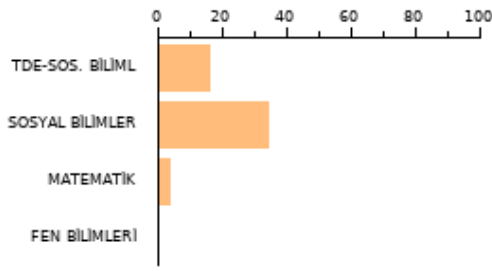

ÖĞRENCİ SINAV SONUÇ BELGESİ

SORU KALESİ SINAVLARI-2024 / SORU KALESİ AYT DENEMELERİ-2024 / Soru Kalesi Help Ayt Deneme-1 (24121512201)

ÇAĞDAŞ AK

12/F - 628

Necip Fazıl Kısakürek Anadolu Lisesi

Ordu - FATSA

SAYISAL **136.522**

2023 EŞİT AĞI **155.267**

AYT SOZEL **195.108**

TYT: **180**

SORU SAYISI

160

BAŞARI(%)

13.44

NET

21.50

DOĞRU

26

YANLIŞ

18

BOŞ

116

Ders Bazlı Başarı Grafiği (%)

Ders	S.S	Doğru	Yanlış	Boş	Net
TÜRK DİLİ	24	4	3	17	3.25
TARİH-1	10	4	3	3	3.25
COĞRAFYA-1	6	1	5	0	-0.25
TARİH-2	11	5	4	2	4.00
COĞRAFYA-2	11	9	1	1	8.75
FELSEFE-1	12	1	0	11	1.00
DİN KÜLTÜR	6	0	0	6	0.00
MATEMATİK	40	2	2	36	1.50
FİZİK	14	0	0	14	0.00
KİMYA	13	0	0	13	0.00
BIYOLOJİ	13	0	0	13	0.00

Ders	Şube	Kurum	İlçe	İl	Genel
SAYISAL Sıra	16	101	115	115	1466
2023 EŞİT AĞIRLIK Sıra	27	137	136	136	1423
AYT SOZEL Sıra	27	140	81	81	958
Katılım	27	144	177	177	1987
SAYISAL Ortalama	141.792	152.442	152.915	152.915	176.782
2023 EŞİT AĞIRLIK Ortalama	175.577	175.668	175.178	175.178	188.927
AYT SOZEL Ortalama	200.693	192.455	193.031	193.031	199.402

ÖNCEKİ SINAV SONUÇLARI

Sınav Adı	TDE-SOS. BİLİMLER	SOSYAL BİLİMLER	MATEMATİK	FEN BİLİMLERİ	Toplam Net	SAYISAL	2023 EŞİT AĞIRLIK	AYT SOZEL
Soru Kalesi Help Ayt Deneme-1	6.25	13.75	1.50	0.00	21.50	136.522	155.267	195.108

N	D	Ö	Doğru:	Yanlış:	Boş:	Net:	TDE-SOS. BİLİMLER(B)
1	A	c	9	11	20	6.25	Servetifunün Dönemi - 1
2	B	-					Cumhuriyet Dönemi Türk Edebiyatı - 1
3	A	-					Cumhuriyet Dönemi Türk Edebiyatı - 10
4	B	-					Edebiyat akımları
5	A	-					Millî Edebiyat Dönemi - 1
6	C	e					Tanzimat Dönemi Türk Edebiyatı - 1
7	C	-					Cumhuriyet Dönemi Türk Edebiyatı - 1
8	D	-					Divan Edebiyatı Sanatçıları - 1
9	D	-					Geçmiş Dönemi Türk Edebiyatı
10	A	-					Divan Edebiyatı - 1
11	D	-					Divan Edebiyatı - 2
12	D	-					Millî Edebiyat Dönemi - 2
13	D	-					Halk Edebiyatı / Aşık Edebiyatı
14	D	-					Halk Edebiyatı / Anonim Halk Edebiyatı
15	D	-					Divan Edebiyatı Sanatçıları - 1
16	E	+					Cümle Yorumu
17	D	+					Kavramlar
18	D	+					Cümle Yorumu
19	D	+					Paragrafa Ana Düşünce - Paragrafa Yardımcı Düşünce
20	C	+					Soz Sanatları - 2
21	D	-					Halk Edebiyatı / Aşık Edebiyatı
22	D	-					Cosku ve Reyecanî Dile Getiren Metinler (Şiirde Ahenk)
23	a	-					İslamiyet Öncesi Türk Edebiyatı
24	C	+					ADF 28 Atatürkçülük Ve Türk İnkılabı-3
25	C	+					ADF 29 Milli Mücadele-1
26	A	+					ADF 31 Milli Mücadele-4
27	C	+					ADF 02 İnsanlığın İlk Dönemleri-1
28	C	+					ADF 05 İlk ve Orta Çağlarda Türk Dünyası
29	b	-					ADF 06 İslam Medeniyeti'nin Doğuşu
30	C	+					ADF 07 Türklerin İslamiyeti Kabulü
31	C	+					ADF 08 Beylikten Devlete Osmanlı Siyaseti (1302-1453)
32	B	e					ADF 19 Uluslararası İlişkilerde Denge Stratejisi (1774-1914) -2
33	B	e					ADF 26 XX. Yüzyıl Başlarında Osmanlı Devleti Ve Dünya-2
34	A	+					ADF 15 Türkiye'de Sanayi, Sanayinin Türkiye Ekonomisindeki Yeri
35	D	+					Cevre Sorunlarının Önlemede Bireye Düşen Görevler-Cevresel Öğütler Cevre Anlaşmaları ve Etkileri
36	D	+					ADF 16 Uluslararası İlişkilerde Denge Stratejisi (1774-1914) -2
37	b	-					ADF 01 Biyoçeşitlilik - Biyomlar - Canlıların Yeryüzüne Dağılımını Etkileyen Faktörler
38	D	+					ADF 24 Uluslararası Öğütler ve Çatışma Bölgeleri
39	D	+					ADF 17 Hizmet Sektörünün Ekonomideki Yeri (Türkiye'de Hizmet - Ulaşım - Turizm)
40	A	e					ADF 17 Hizmet Sektörünün Ekonomideki Yeri (Türkiye'de Hizmet - Ulaşım - Turizm)