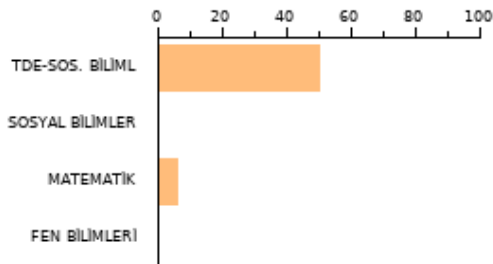

ÖĞRENCİ SINAV SONUÇ BELGESİ

SORU KALESİ SINAVLARI-2024 / SORU KALESİ AYT DENEMELERİ-2024 / Soru Kalesi Help Ayt Deneme-1 (24121512201)

FATMA ER

12/C - 563

Necip Fazıl Kısakürek Anadolu Lisesi

Ordu - FATSA

SAYISAL **138.783**

2023 EŞİT AĞI **199.842**

AYT SOZEL **199.467**

TYT: **180**

SORU SAYISI

160

BAŞARI(%)

13.91

NET

22.25

DOĞRU

25

YANLIŞ

11

BOŞ

124

Ders Bazlı Başarı Grafiği (%)

Ders	S.S	Doğru	Yanlış	Boş	Net
TÜRK DİLİ	24	12	6	6	10.50
TARİH-1	10	6	0	4	6.00
COĞRAFYA-1	6	4	2	0	3.50
TARİH-2	11	0	0	11	0.00
COĞRAFYA-2	11	0	0	11	0.00
FELSEFE-1	12	0	0	12	0.00
DİN KÜLTÜR	6	0	0	6	0.00
MATEMATİK	40	3	3	34	2.25
FİZİK	14	0	0	14	0.00
KİMYA	13	0	0	13	0.00
BIYOLOJİ	13	0	0	13	0.00

Ders	Şube	Kurum	İlçe	İl	Genel
SAYISAL Sıra	10	91	103	103	1390
2023 EŞİT AĞIRLIK Sıra	26	137	32	32	697
AYT SOZEL Sıra	27	139	74	74	892
Katılım	26	144	177	177	1987
SAYISAL Ortalama	142.667	152.442	152.915	152.915	176.782
2023 EŞİT AĞIRLIK Ortalama	177.386	175.668	175.178	175.178	188.927
AYT SOZEL Ortalama	196.514	192.455	193.031	193.031	199.402

ÖNCEKİ SINAV SONUÇLARI

Sınav Adı	TDE-SOS. BİLİMLER	SOSYAL BİLİMLER	MATEMATİK	FEN BİLİMLERİ	Toplam Net	SAYISAL2023 EŞİT AĞIRLIK	AYT SOZEL
Soru Kalesi Help Ayt Deneme-1	20.00	0.00	2.25	0.00	22.25	138.783	199.842 199.467

N	D	Ö	Doğru: 22 Yanlış: 8 Boş: 10 Net: 20.00 TDE-SOS. BİLİMLER(B)
1	A	A	+ Servetifunün Dönemi - 1
2	A	A	+ Cumhuriyet Dönemi Türk Edebiyatı - 1
3	A	B	+ Cumhuriyet Dönemi Türk Edebiyatı - 10
4	A	A	+ Edebiyat akımları
5	A	A	+ Milli Edebiyat Dönemi - 1
6	C	A	- Tanzimat Dönemi Türk Edebiyatı - 1
7	C	B	+ Cumhuriyet Dönemi Türk Edebiyatı - 1
8	D	B	+ Divan Edebiyatı Sanatçıları - 1
9	D	A	+ Divan Edebiyatı - 1
10	D	D	+ Divan Edebiyatı - 2
11	D	D	+ Milli Edebiyat Dönemi - 2
12	D	D	+ Halk Edebiyatı / Aşk Edebiyatı
13	D	D	+ Halk Edebiyatı / Anonim Halk Edebiyatı
14	D	D	+ Divan Edebiyatı Sanatçıları - 1
15	D	D	+ Cümle Yorumu
16	D	D	+ Kavramlar
17	D	D	+ Kavramlar
18	D	D	+ Cümle Yorumu
19	D	D	+ Paragrafa Ana Düşünce - Paragrafa Yardımcı Düşünce
20	D	D	+ Soz Sanatları - 2
21	D	D	+ Halk Edebiyatı / Aşk Edebiyatı
22	D	D	+ Cosku ve Reyecan Dile Getiren Metinler (Şiirde Ahenk)
23	D	D	+ İslamiyet Öncesi Türk Edebiyatı
24	C	A	+ ADF 28 Atatürkçülük Ve Türk İnkılabı-3
25	C	A	+ ADF 29 Milli Mücadele-1
26	C	A	+ ADF 31 Milli Mücadele-4
27	C	C	+ ADF 02 İnsanlığın İlk Dönemleri-1
28	C	C	+ ADF 05 İlk ve Orta Çağlarda Türk Dünyası
29	C	A	+ ADF 06 İslam Medeniyeti'nin Doğuşu
30	A	B	+ ADF 07 Türklerin İslamiyeti Kabulü
31	A	B	+ ADF 12 Beylikten Devlete Osmanlı Devleti Ve Dünya-2
32	A	B	+ ADF 19 Uluslararası İlişkilerde Denge Stratejisi (1774-1914)-2
33	B	B	+ ADF 26 XX. Yüzyıl Başlarında Osmanlı Devleti Ve Dünya-2
34	A	D	+ Çevre Sorunlarının Önlemede Bireye Düşen Görevler-Çevresel Örgütler Çevre Anlaşmaları ve Etkileri
35	C	C	+ ADF 16 Türkiye'nin İktisadi Boşlukları ve Kalkınma Projeleri, Türkiye'nin İktisadi Bölgeleri
36	C	C	+ ADF 01 Biyoçeşitlilik - Biyomlar - Canlıların Yeryüzüne Dağılımını Etkileyen Faktörler
37	C	C	+ ADF 24 Uluslararası Örgütler ve Çatışma Bölgeleri
38	C	C	+ ADF 07 Şehirlerin Fonksiyonları ve Değişimi, Şehirlerin Etki Alanları
39	C	C	+ ADF 17 Hizmet Sektörünün Ekonomik Yeri (Türkiye'de Hizmet - Ulaşım - Turizm)