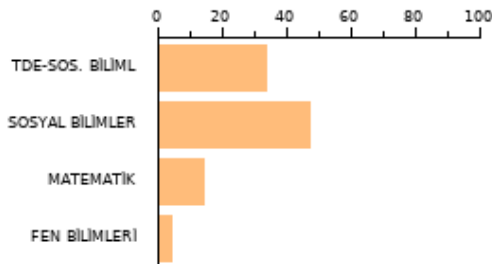

ÖĞRENCİ SINAV SONUÇ BELGESİ

SORU KALESİ SINAVLARI-2024 / SORU KALESİ AYT DENEMELERİ-2024 / Soru Kalesi Help Ayt Deneme-1 (24121512201)

AKİF ERSU

12/D - 742

Necip Fazıl Kısakürek Anadolu Lisesi

Ordu - FATSA

SAYISAL **154.460**

2023 EŞİT AĞI **192.575**

AYT SOZEL **246.882**

TYT: **180**

SORU SAYISI

160

BAŞARI(%)

24.84

NET

39.75

DOĞRU

47

YANLIŞ

29

BOŞ

84

Ders Bazlı Başarı Grafiği (%)

Ders	S.S	Doğru	Yanlış	Boş	Net
TÜRK DİLİ	24	8	3	13	7.25
TARİH-1	10	5	4	1	4.00
COĞRAFYA-1	6	3	3	0	2.25
TARİH-2	11	6	5	0	4.75
COĞRAFYA-2	11	10	1	0	9.75
FELSEFE-1	12	5	7	0	3.25
DİN KÜLTÜR	6	2	4	0	1.00
MATEMATİK	40	6	1	33	5.75
FİZİK	14	1	0	13	1.00
KİMYA	13	0	0	13	0.00
BIYOLOJİ	13	1	1	11	0.75

Ders	Şube	Kurum	İlçe	İl	Genel
SAYISAL Sıra	4	47	54	54	1053
2023 EŞİT AĞIRLIK Sıra	23	115	43	43	798
AYT SOZEL Sıra	24	121	13	13	345
Katılım	27	144	177	177	1987
SAYISAL Ortalama	144.935	152.442	152.915	152.915	176.782
2023 EŞİT AĞIRLIK Ortalama	184.488	175.668	175.178	175.178	188.927
AYT SOZEL Ortalama	205.702	192.455	193.031	193.031	199.402

ÖNCEKİ SINAV SONUÇLARI

Sınav Adı	TDE-SOS. BİLİMLER	SOSYAL BİLİMLER	MATEMATİK	FEN BİLİMLERİ	Toplam Net	SAYISAL2023 EŞİT AĞIRLIKTYT SOZEL
Soru Kalesi Help Ayt Deneme-1	13.50	18.75	5.75	1.75	39.75	154.460192.575246.882

N	D	Ö	Doğru: 16 Yanlış: 10 Boş: 14 Net: 13.50	TDE-SOS. BİLİMLER(B)
1	A	-	Servetifunün Dönemi - 1	
2	A	-	Cumhuriyet Dönemi Türk Edebiyatı - 1	
3	B	+	Cumhuriyet Dönemi Türk Edebiyatı - 10	
4	A	-	Edebiyat akımları	
5	A	-	Millî Edebiyat Dönemi - 1	
6	C	+	Tanzimat Dönemi Türk Edebiyatı - 1	
7	C	+	Cumhuriyet Dönemi Türk Edebiyatı - 1	
8	D	-	Divan Edebiyatı Sanatçıları - 1	
9	D	-	Geçmiş Dönem Türk Edebiyatı	
10	A	-	Divan Edebiyatı - 1	
11	D	-	Divan Edebiyatı - 2	
12	D	-	Millî Edebiyat Dönemi - 2	
13	D	-	Halk Edebiyatı / Aşık Edebiyatı	
14	D	-	Halk Edebiyatı / Anonim Halk Edebiyatı	
15	D	-	Divan Edebiyatı Sanatçıları - 1	
16	D	-	Cümle Yorumu	
17	D	-	Kavramlar	
18	D	-	Kavramlar	
19	D	-	Cümle Yorumu	
20	D	-	Paragrafa Ana Düşünce - Paragrafa Yardımcı Düşünce	
21	D	-	Soz Sanatları - 2	
22	D	-	Halk Edebiyatı / Aşık Edebiyatı	
23	D	-	Halk Edebiyatı / Aşık Edebiyatı	
24	D	-	Halk Edebiyatı / Aşık Edebiyatı	
25	D	-	Halk Edebiyatı / Aşık Edebiyatı	
26	D	-	Halk Edebiyatı / Aşık Edebiyatı	
27	D	-	Halk Edebiyatı / Aşık Edebiyatı	
28	D	-	Halk Edebiyatı / Aşık Edebiyatı	
29	D	-	Halk Edebiyatı / Aşık Edebiyatı	
30	D	-	Halk Edebiyatı / Aşık Edebiyatı	
31	D	-	Halk Edebiyatı / Aşık Edebiyatı	
32	D	-	Halk Edebiyatı / Aşık Edebiyatı	
33	D	-	Halk Edebiyatı / Aşık Edebiyatı	
34	D	-	Halk Edebiyatı / Aşık Edebiyatı	
35	D	-	Halk Edebiyatı / Aşık Edebiyatı	
36	D	-	Halk Edebiyatı / Aşık Edebiyatı	
37	D	-	Halk Edebiyatı / Aşık Edebiyatı	
38	D	-	Halk Edebiyatı / Aşık Edebiyatı	
39	D	-	Halk Edebiyatı / Aşık Edebiyatı	
40	D	-	Halk Edebiyatı / Aşık Edebiyatı