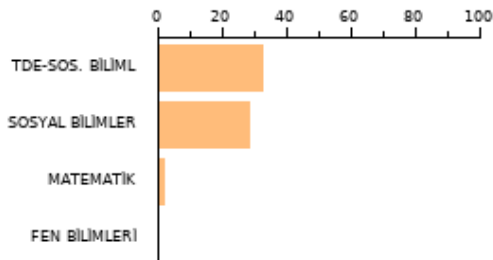

ÖĞRENCİ SINAV SONUÇ BELGESİ

SORU KALESİ SINAVLARI-2024 / SORU KALESİ AYT DENEMELERİ-2024 / Soru Kalesi Help Ayt Deneme-1 (24121512201)

MERYEM TAMER

12/C - 987

Necip Fazıl Kısakürek Anadolu Lisesi

Ordu - FATSA

SAYISAL **134.261**

2023 EŞİT AĞI **174.425**

AYT SOZEL **207.558**

TYT: **180**

SORU SAYISI

160

BAŞARI(%)

15.62

NET

25.00

DOĞRU

29

YANLIŞ

16

BOŞ

115

Ders Bazlı Başarı Grafiği (%)

Ders	S.S	Doğru	Yanlış	Boş	Net
TÜRK DİLİ	24	10	4	10	9.00
TARİH-1	10	1	0	9	1.00
COĞRAFYA-1	6	3	0	3	3.00
TARİH-2	11	4	2	5	3.50
COĞRAFYA-2	11	7	2	2	6.50
FELSEFE-1	12	0	0	12	0.00
DİN KÜLTÜR	6	2	3	1	1.25
MATEMATİK	40	2	5	33	0.75
FİZİK	14	0	0	14	0.00
KİMYA	13	0	0	13	0.00
BİYOLOJİ	13	0	0	13	0.00

Ders	Şube	Kurum	İlçe	İl	Genel
SAYISAL Sıra	18	111	126	126	1562
2023 EŞİT AĞIRLIK Sıra	26	138	83	83	1083
AYT SOZEL Sıra	27	141	52	52	769
Katılım	26	144	177	177	1987
SAYISAL Ortalama	142.667	152.442	152.915	152.915	176.782
2023 EŞİT AĞIRLIK Ortalama	177.386	175.668	175.178	175.178	188.927
AYT SOZEL Ortalama	196.514	192.455	193.031	193.031	199.402

ÖNCEKİ SINAV SONUÇLARI

Sınav Adı	TDE-SOS. BİLİMLER	SOSYAL BİLİMLER	MATEMATİK	FEN BİLİMLERİ	Toplam Net	SAYISAL2023 EŞİT AĞIRLIK TYT SOZEL
Soru Kalesi Help Ayt Deneme-1 (	13.00	11.25	0.75	0.00	25.00	134.261174.425207.558

N	D	Ö	Doğru: 14 Yanlış: 4 Boş: 22 Net: 13.00 TDE-SOS. BİLİMLER(B)
1	A	-	Servetifunün Dönemi - 1
2	A	+	Cumhuriyet Dönemi Türk Edebiyatı - 1
3	A	+	Edebiyat akımları
4	A	+	Millî Edebiyat Dönemi - 1
5	A	+	Tanzimat Dönemi Türk Edebiyatı - 1
6	A	-	Cumhuriyet Dönemi Türk Edebiyatı - 1
7	A	-	Geçmiş Dönem Türk Edebiyatı
8	D	+	Divan Edebiyatı Sanatçıları - 1
9	D	+	Divan Edebiyatı - 1
10	D	+	Divan Edebiyatı - 2
11	D	+	Millî Edebiyat Dönemi - 2
12	D	+	Halk Edebiyatı / Aşık Edebiyatı
13	D	+	Halk Edebiyatı / Anonim Halk Edebiyatı
14	D	+	Divan Edebiyatı Sanatçıları - 1
15	D	+	Cümle Yorumu
16	E	+	Kavramlar
17	E	+	Kavramlar
18	D	+	Cümle Yorumu
19	C	+	Paragrafa Ana Düşünce - Paragrafa Yardımcı Düşünce
20	C	+	Soz Sanatları - 2
21	C	+	Halk Edebiyatı / Aşık Edebiyatı
22	b	-	Cosku ve Reyecanî Dile Getiren Metinler (Şiirde Ahenk)
23	C	+	İslamiyet Öncesi Türk Edebiyatı
24	A	+	ADF 28 Atatürkçülük Ve Türk İnkılabı-3
25	A	+	ADF 29 Milli Mücadele-1
26	A	+	ADF 31 Milli Mücadele-4
27	A	+	ADF 02 İnsanlığın İlk Dönemleri-1
28	A	+	ADF 05 İlk ve Orta Çağlarda Türk Dünyası
29	A	+	ADF 06 İslam Medeniyeti'nin Doğuşu
30	A	+	ADF 07 Türklerin İslamiyeti Kabulü
31	A	+	ADF 09 Beylikten Devlete Osmanlı Devleti (1302-1453)
32	A	+	ADF 19 Uluslararası İlişkilerde Denge Stratejisi (1774-1914) -2
33	A	+	ADF 26 XX. Yüzyıl Başlarında Osmanlı Devleti Ve Dünya-2
34	D	+	Cevre Sorunlarının Önlemede Bireye Düşen Görevler-Cevresel Öğütler Cevre Anlaşmaları ve Etkileri
35	D	+	ADF 24 Uluslararası İlişkilerde Denge Stratejisi (1774-1914) -2
36	C	+	ADF 01 Biyoçeşitlilik - Biyomlar - Canlıların Yeryüzüne Dağılımını Etkileyen Faktörler
37	C	+	ADF 24 Uluslararası Öğütler ve Çatışma Bölgeleri
38	C	+	ADF 13 Şehirlerin Fonksiyonları ve Değişimi, Şehirlerin Etki Alanları
39	A	+	ADF 17 Hizmet Sektörünün Ekonomik Yeri (Türkiye'de Hizmet - Ulaşım - Turizm)