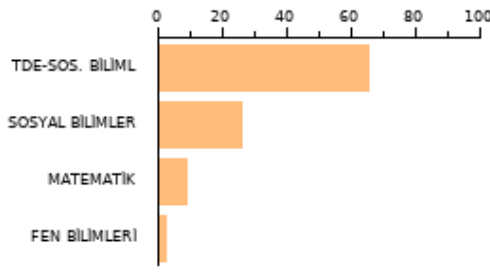

ÖĞRENCİ SINAV SONUÇ BELGESİ

SORU KALESİ SINAVLARI-2024 / SORU KALESİ AYT DENEMELERİ-2024 / Soru Kalesi Help Ayt Deneme-1 (24121512201)

ARDA HAYDAN

12/D - 721

Necip Fazıl Kısakürek Anadolu Lisesi

Ordu - FATSA

SAYISAL **145.626**

2023 EŞİT AĞIRLIK **222.233**

AYT SOZEL **251.680**

TYT: **180**

SORU SAYISI

160

BAŞARI(%)

25.47

NET

40.75

DOĞRU

43

YANLIŞ

9

BOŞ

108

Ders Bazlı Başarı Grafiği (%)

Ders	S.S	Doğru	Yanlış	Boş	Net
TÜRK DİLİ	24	14	3	7	13.25
TARİH-1	10	8	0	2	8.00
COĞRAFYA-1	6	5	1	0	4.75
TARİH-2	11	0	0	11	0.00
COĞRAFYA-2	11	7	0	4	7.00
FELSEFE-1	12	4	2	6	3.50
DİN KÜLTÜR	6	0	1	5	-0.25
MATEMATİK	40	4	2	34	3.50
FİZİK	14	0	0	14	0.00
KİMYA	13	0	0	13	0.00
BIYOLOJİ	13	1	0	12	1.00

Ders	Şube	Kurum	İlçe	İl	Genel
SAYISAL Sıra	12	71	80	80	1225
2023 EŞİT AĞIRLIK Sıra	25	128	10	10	440
AYT SOZEL Sıra	25	131	11	11	304
Katılım	27	144	177	177	1987
SAYISAL Ortalama	144.935	152.442	152.915	152.915	176.782
2023 EŞİT AĞIRLIK Ortalama	184.488	175.668	175.178	175.178	188.927
AYT SOZEL Ortalama	205.702	192.455	193.031	193.031	199.402

ÖNCEKİ SINAV SONUÇLARI

Sınav Adı	TDE-SOS. BİLİMLER	SOSYAL BİLİMLER	MATEMATİK	FEN BİLİMLERİ	Toplam Net	SAYISAL	2023 EŞİT AĞIRLIK	AYT SOZEL	TYT
Soru Kalesi Help Ayt Deneme-1	26.00	10.25	3.50	1.00	40.75	145.626	222.233	251.680	180

N	D	Ö	Doğru: 27	Yanlış: 4	Boş: 9	Net: 26.00	TDE-SOS. BİLİMLER(B)
1	A	A	+	Servetifunûn Dönemi - 1			
2	A	B	+	Cumhuriyet Dönemi Türk Edebiyatı - 1			
3	A	B	+	Edebiyat akımları			
4	A	A	+	Millî Edebiyat Dönemi - 1			
5	C	C	-	Tanzimat Dönemi Türk Edebiyatı - 1			
6	C	C	-	Cumhuriyet Dönemi Türk Edebiyatı - 1			
7	C	C	-	Divan Edebiyatı Sanatçıları - 1			
8	D	B	+	Geçmiş Dönem Türk Edebiyatı			
9	D	A	+	Divan Edebiyatı - 1			
10	D	D	+	Divan Edebiyatı - 2			
11	D	D	+	Millî Edebiyat Dönemi - 2			
12	D	D	+	Halk Edebiyatı / Aşk Edebiyatı			
13	D	D	+	Halk Edebiyatı / Anonim Halk Edebiyatı			
14	D	B	+	Divan Edebiyatı Sanatçıları - 1			
15	D	B	+	Cümle Yorumu			
16	D	B	+	Kavramlar			
17	D	B	+	Kavramlar			
18	D	B	+	Cümle Yorumu			
19	D	B	+	Paragrafa Ana Düşünce - Paragrafa Yardımcı Düşünce			
20	D	B	+	Soz Sanatları - 2			
21	D	B	+	Halk Edebiyatı / Aşk Edebiyatı			
22	D	B	+	Halk Edebiyatı / Aşk Edebiyatı			
23	D	B	+	Halk Edebiyatı / Aşk Edebiyatı			
24	D	B	+	Halk Edebiyatı / Aşk Edebiyatı			
25	D	B	+	Halk Edebiyatı / Aşk Edebiyatı			
26	D	B	+	Halk Edebiyatı / Aşk Edebiyatı			
27	D	B	+	Halk Edebiyatı / Aşk Edebiyatı			
28	D	B	+	Halk Edebiyatı / Aşk Edebiyatı			
29	D	B	+	Halk Edebiyatı / Aşk Edebiyatı			
30	D	B	+	Halk Edebiyatı / Aşk Edebiyatı			
31	D	B	+	Halk Edebiyatı / Aşk Edebiyatı			
32	D	B	+	Halk Edebiyatı / Aşk Edebiyatı			
33	D	B	+	Halk Edebiyatı / Aşk Edebiyatı			
34	D	B	+	Halk Edebiyatı / Aşk Edebiyatı			
35	D	B	+	Halk Edebiyatı / Aşk Edebiyatı			
36	D	B	+	Halk Edebiyatı / Aşk Edebiyatı			
37	D	B	+	Halk Edebiyatı / Aşk Edebiyatı			
38	D	B	+	Halk Edebiyatı / Aşk Edebiyatı			
39	D	B	+	Halk Edebiyatı / Aşk Edebiyatı			
40	D	B	+	Halk Edebiyatı / Aşk Edebiyatı