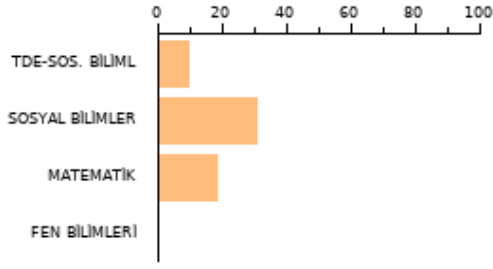

ÖĞRENCİ SINAV SONUÇ BELGESİ

SORU KALESİ SINAVLARI-2024 / SORU KALESİ AYT DENEMELERİ-2024 / Soru Kalesi Help Ayt Deneme-1 (24121512201)

ALPEREN ÇAYA

12/H - 656

Necip Fazıl Kısakürek Anadolu Lisesi

Ordu - FATSA

SAYISAL **153.856**

2023 EŞİT AĞI **168.625**

AYT SOZEL **203.477**

TYT: **180**

SORU SAYISI

160

BAŞARI(%)

14.53

NET

23.25

DOĞRU

29

YANLIŞ

23

BOŞ

108

Ders Bazlı Başarı Grafiği (%)

Ders	S.S	Doğru	Yanlış	Boş	Net
TÜRK DİLİ	24	5	5	14	3.75
TARİH-1	10	1	4	5	0.00
COĞRAFYA-1	6	1	4	1	0.00
TARİH-2	11	3	0	8	3.00
COĞRAFYA-2	11	6	2	3	5.50
FELSEFE-1	12	4	2	6	3.50
DİN KÜLTÜR	6	1	3	2	0.25
MATEMATİK	40	8	3	29	7.25
FİZİK	14	0	0	14	0.00
KİMYA	13	0	0	13	0.00
BIYOLOJİ	13	0	0	13	0.00

Ders	Şube	Kurum	İlçe	İl	Genel
SAYISAL Sıra	1	49	57	57	1061
2023 EŞİT AĞIRLIK Sıra	2	115	96	96	1189
AYT SOZEL Sıra	2	122	59	59	823
Katılım	1	144	177	177	1987
SAYISAL Ortalama	153.856	152.442	152.915	152.915	176.782
2023 EŞİT AĞIRLIK Ortalama	168.625	175.668	175.178	175.178	188.927
AYT SOZEL Ortalama	203.477	192.455	193.031	193.031	199.402

ÖNCEKİ SINAV SONUÇLARI

Sınav Adı	TDE-SOS. BİLİMLER	SOSYAL BİLİMLER	MATEMATİK	FEN BİLİMLERİ	Toplam Net	SAYISAL	2023 EŞİT AĞIRLIK	AYT SOZEL
Soru Kalesi Help Ayt Deneme-1	3.75	12.25	7.25	0.00	23.25	153.856	168.625	203.477

N	D	Ö	Doğru: 7	Yanlış: 13	Boş: 20	Net: 3.75	TDE-SOS. BİLİMLER(A)
1	D	D	+	Kavramlar			
2	D	D	+	Cümle Yorumu			
3	D	D	-	Cümle Yorumu			
4	D	D	+	Kavramlar			
5	D	D	+	Paragrafa Ana Düşünce - Paragrafa Yardımcı Düşünce			
6	D	D	+	Söz Sanatları - 2			
7	D	D	-	Halk Edebiyatı / Aşık Edebiyatı			
8	D	D	-	Cosku ve Hececanı Dile Getiren Metinler (Şiire Ahenk)			
9	D	D	-	İslamiyet Öncesi Türk Edebiyatı			
10	D	D	-	Halk Edebiyatı / Aşık Edebiyatı			
11	D	D	-	Halk Edebiyatı / Anonim Halk Edebiyatı			
12	D	D	-	Divan Edebiyatı Sanatçıları - 1			
13	D	D	-	Divan Edebiyatı Sanatçıları - 1			
14	D	D	-	Gecici Dönem Türk Edebiyatı			
15	D	D	-	Divan Edebiyatı - 1			
16	D	D	-	Divan Edebiyatı - 2			
17	D	D	-	Millî Edebiyat Dönemi - 2			
18	D	D	-	Millî Edebiyat Dönemi - 1			
19	D	D	-	Tanzimat Dönemi Türk Edebiyatı - 1			
20	D	D	-	Cumhuriyet Dönemi Türk Edebiyatı - 1			
21	D	D	-	Servetîrî'nin Dönemi - 1			
22	D	D	-	Cumhuriyet Dönemi Türk Edebiyatı - 1			
23	D	D	+	Cumhuriyet Dönemi Türk Edebiyatı - 10			
24	D	D	+	Edebiyat akımları			
25	D	D	-	ADF 02 İnsanlığın İlk Dönemleri-1			
26	D	D	-	ADF 05 İlk ve Orta Çağlarda Türk Dünyası			
27	D	D	-	ADF 06 İslam Medeniyeti'nin Doğuşu			
28	D	D	-	ADF 07 Türklerin İslamiyeti Kabulü			
29	D	D	-	ADF 09 Beylikten Devlete Osmanlı Siyaseti (1302-1453)			
30	D	D	-	ADF 19 Uluslararası İlişkilerde Denge Stratejisi (1774-1914) -2			
31	D	D	-	ADF 26 XX. Yüzyıl Başlarında Osmanlı Devleti Ve Dünya-2			
32	D	D	-	ADF 28 Milli Mücadele-1			
33	D	D	-	ADF 31 Milli Mücadele-2			
34	D	D	+	ADF 34 Atatürkçülük Ve Türk İnkılabı-3			
35	D	D	+	ADF 01 Biyocoşululuk - Biyomlar - Canlıların Yeryüzüne Dağılımını Etki İleyen Faktörler			
36	D	D	+	ADF 16 Türkiye'nin İyelsel Bölgele ve İklim Projele, Türkiye'nin İyelsel Bölgele			
37	D	D	+	ADF 24 Uluslararası Örgütler ve Çalışma Bölgele			
38	D	D	+	ADF 17 Hizmet Sektörünün Ekonomideki Yeri (Türkiye'de Hizmet - Ulaşım - Turizm)			
39	D	D	+	ADF 10 Dünya'da Doğal Kaynaklar ve Ekonomi İlişkisi ve Türkiye'de Doğal Kaynaklar ve Ekonomi İlişkisi