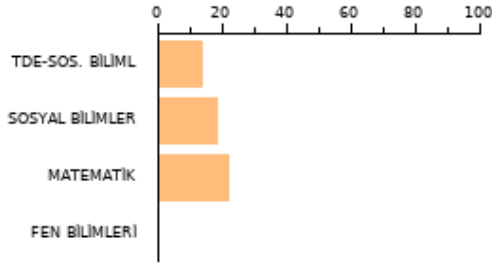

ÖĞRENCİ SINAV SONUÇ BELGESİ

SORU KALESİ SINAVLARI-2024 / SORU KALESİ AYT DENEMELERİ-2024 / Soru Kalesi Help Ayt Deneme-1 (24121512201)

ÖZNR YÜKSEL
12/E - 646
Necip Fazıl Kısakürek Anadolu Lisesi
Ordu - FATSA

SAYISAL **158.378**
2023 EŞİT AĞI **179.558**
AYT SOZEL **198.933**
TYT: **180**

SORU SAYISI **160** BAŞARI(%) **13.44** NET **21.50**
DOĞRU **27** YANLIŞ **22** BOŞ **111**

Ders Bazlı Başarı Grafiği (%)

Ders	S.S	Doğru	Yanlış	Boş	Net
TÜRK DİLİ	24	6	4	14	5.00
TARİH-1	10	1	6	3	-0.50
COĞRAFYA-1	6	2	4	0	1.00
TARİH-2	11	5	3	3	4.25
COĞRAFYA-2	11	4	0	7	4.00
FELSEFE-1	12	0	2	10	-0.50
DİN KÜLTÜR	6	0	2	4	-0.50
MATEMATİK	40	9	1	30	8.75
FİZİK	14	0	0	14	0.00
KİMYA	13	0	0	13	0.00
BIYOLOJİ	13	0	0	13	0.00

Ders	Şube	Kurum	İlçe	İl	Genel
SAYISAL Sıra	4	41	48	48	983
2023 EŞİT AĞIRLIK Sıra	22	109	66	66	992
AYT SOZEL Sıra	26	120	75	75	898
Katılım	31	144	177	177	1987
SAYISAL Ortalama	143.798	152.442	152.915	152.915	176.782
2023 EŞİT AĞIRLIK Ortalama	172.233	175.668	175.178	175.178	188.927
AYT SOZEL Ortalama	192.417	192.455	193.031	193.031	199.402

ÖNCEKİ SINAV SONUÇLARI

Sınav Adı	TDE-SOS. BİLİMLER	SOSYAL BİLİMLER	MATEMATİK	FEN BİLİMLERİ	Toplam Net	SAYISAL2023 EŞİT AĞIRLIK	AYT SOZEL
Soru Kalesi Help Ayt Deneme-1	5.50	7.25	8.75	0.00	21.50	158.378	179.558 198.933

N	D	Ö	Doğru: 9 Yanlış: 14 Boş: 17 Net: 5.50 TDE-SOS. BİLİMLER(A)
1	D	D	Kavramlar
2	D	D	Cümle Yorumu
3	E	E	Cümle Yorumu
4	D	D	Kavramlar
5	D	D	Paragrafa Ana Düşünce - Paragrafa Yardımcı Düşünce
6	D	D	Söz Sanatları - 2
7	E	E	Halk Edebiyatı / Aşık Edebiyatı
8	E	E	Cosku ve Hececane Dile Getiren Metinler (Şiire Ahenk)
9	D	D	Cumhuriyet Öncesi Türk Edebiyatı
10	D	D	Halk Edebiyatı / Aşık Edebiyatı
11	D	D	Halk Edebiyatı / Anonim Halk Edebiyatı
12	C	C	Divan Edebiyatı Sanatçıları - 1
13	B	B	Divan Edebiyatı Sanatçıları - 1
14	D	D	Gecis Dönemi Türk Edebiyatı
15	D	D	Divan Edebiyatı - 1
16	D	D	Divan Edebiyatı - 2
17	D	D	Milli Edebiyat Dönemi - 2
18	A	A	Milli Edebiyat Dönemi - 1
19	C	C	Tanzimat Dönemi Türk Edebiyatı - 1
20	C	C	Cumhuriyet Dönemi Türk Edebiyatı - 1
21	C	C	Servetirinin Dönemi - 1
22	C	C	Cumhuriyet Dönemi Türk Edebiyatı - 1
23	A	A	Cumhuriyet Dönemi Türk Edebiyatı - 10
24	A	A	Edebiyat akımları
25	D	D	ADF 02 İnsanlığın İlk Dönemleri-1
26	D	D	ADF 05 İlk ve Orta Çağlarda Türk Dünyası
27	e	e	ADF 06 İslam Medeniyeti'nin Doğuşu
28	e	e	ADF 07 Türklerin İslamiyeti Kabulü
29	e	e	ADF 09 Beylikten Devlete Osmanlı Siyaseti (1302-1453)
30	B	B	ADF 19 Uluslararası İlişkilerde Denge Stratejisi (1774-1914) -2
31	A	A	ADF 26 XX. Yüzyıl Başlarında Osmanlı Devleti Ve Dünya-2
32	D	D	ADF 28 Milli Mücadele-1
33	C	C	ADF 31 Milli Mücadele-2
34	C	C	ADF 34 Atatürkçülük Ve Türk İnkılabı-3
35	C	C	ADF 01 Biyocoşululuk - Biyomlar - Canlıların Yeryüzüne Dağılımı Etki İleyen Faktörler
36	D	D	ADF 16 Türkiye'nin İktisadi Bölgeleme ve Değişimi, Şehirlerin Etki Alanları
37	D	D	ADF 24 Uluslararası Örgütler ve Çalışma Bölgeleri
38	e	e	ADF 17 Hizmet Sektörünün Ekonomideki Yeri (Türkiye'de Hizmet - Ulaşım - Turizm)
39	A	A	ADF 10 Dünya'da Doğal Kaynaklar ve Ekonomik İlişkisi ve Türkiye'de Doğal Kaynaklar ve Ekonomik İlişkisi
40	C	C	ADF 10 Dünya'da Doğal Kaynaklar ve Ekonomik İlişkisi ve Türkiye'de Doğal Kaynaklar ve Ekonomik İlişkisi