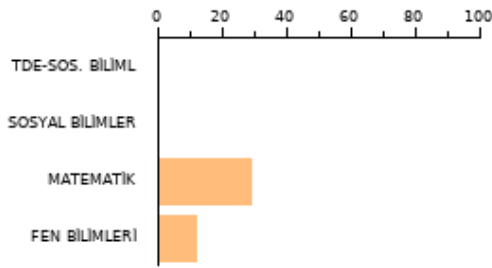

ÖĞRENCİ SINAV SONUÇ BELGESİ

SORU KALESİ SINAVLARI-2024 / SORU KALESİ AYT DENEMELERİ-2024 / Soru Kalesi Help Ayt Deneme-1 (24121512201)

BUĞRA KIR

12/A - 760

Necip Fazıl Kısakürek Anadolu Lisesi

Ordu - FATSA

SAYISAL **180.827**

2023 EŞİT AĞI **172.250**

AYT SOZEL **170.333**

TYT: **180**

SORU SAYISI

160

BAŞARI(%)

10.16

NET

16.25

DOĞRU

20

YANLIŞ

15

BOŞ

125

Ders Bazlı Başarı Grafiği (%)

Ders	S.S	Doğru	Yanlış	Boş	Net
TÜRK DİLİ	24	0	0	24	0.00
TARİH-1	10	0	0	10	0.00
COĞRAFYA-1	6	0	0	6	0.00
TARİH-2	11	0	0	11	0.00
COĞRAFYA-2	11	0	0	11	0.00
FELSEFE-1	12	0	0	12	0.00
DİN KÜLTÜR	6	0	0	6	0.00
MATEMATİK	40	13	6	21	11.50
FİZİK	14	2	1	11	1.75
KİMYA	13	2	4	7	1.00
BIYOLOJİ	13	3	4	6	2.00

Ders	Şube	Kurum	İlçe	İl	Genel
SAYISAL Sıra	13	19	25	25	691
2023 EŞİT AĞIRLIK Sıra	5	55	89	89	1119
AYT SOZEL Sıra	6	89	130	130	1311
Katılım	17	144	177	177	1987
SAYISAL Ortalama	193.536	152.442	152.915	152.915	176.782
2023 EŞİT AĞIRLIK Ortalama	174.182	175.668	175.178	175.178	188.927
AYT SOZEL Ortalama	174.038	192.455	193.031	193.031	199.402

ÖNCEKİ SINAV SONUÇLARI

Sınav Adı	TDE-SOS. BİLİMLER	SOSYAL BİLİMLER	MATEMATİK	FEN BİLİMLERİ	Toplam Net	SAYISAL2023 EŞİT AĞIRLIK	AYT SOZEL
Soru Kalesi Help Ayt Deneme-1 (	0.00	0.00	11.50	4.75	16.25	180.827	172.250 170.333