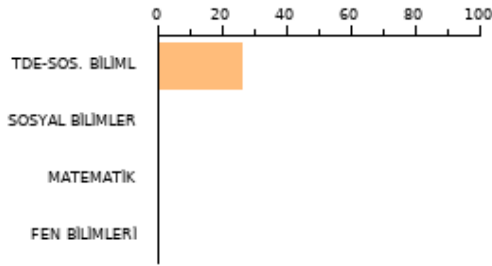

ÖĞRENCİ SINAV SONUÇ BELGESİ

SORU KALESİ SINAVLARI-2024 / SORU KALESİ AYT DENEMELERİ-2024 / Soru Kalesi Help Ayt Deneme-1 (24121512201)

FURKAN ÖZER

12/D - 798

Necip Fazıl Kısakürek Anadolu Lisesi

Ordu - FATSA

SAYISAL **132.000**

2023 EŞİT AĞI **164.333**

AYT SOZEL **164.333**

TYT: **180**

SORU SAYISI

160

BAŞARI(%)

6.41

NET

10.25

DOĞRU

12

YANLIŞ

7

BOŞ

141

Ders Bazlı Başarı Grafiği (%)

Ders	S.S	Doğru	Yanlış	Boş	Net
TÜRK DİLİ	24	6	2	16	5.50
TARİH-1	10	1	4	5	0.00
COĞRAFYA-1	6	5	1	0	4.75
TARİH-2	11	0	0	11	0.00
COĞRAFYA-2	11	0	0	11	0.00
FELSEFE-1	12	0	0	12	0.00
DİN KÜLTÜR	6	0	0	6	0.00
MATEMATİK	40	0	0	40	0.00
FİZİK	14	0	0	14	0.00
KİMYA	13	0	0	13	0.00
BIYOLOJİ	13	0	0	13	0.00

Ders	Şube	Kurum	İlçe	İl	Genel
SAYISAL Sıra	20	119	135	135	1646
2023 EŞİT AĞIRLIK Sıra	26	140	110	110	1269
AYT SOZEL Sıra	26	142	140	140	1418
Katılım	27	144	177	177	1987
SAYISAL Ortalama	144.935	152.442	152.915	152.915	176.782
2023 EŞİT AĞIRLIK Ortala	184.488	175.668	175.178	175.178	188.927
AYT SOZEL Ortalama	205.702	192.455	193.031	193.031	199.402

ÖNCEKİ SINAV SONUÇLARI

Sınav Adı	TDE-SOS. BİLİMLER	SOSYAL BİLİMLER	MATEMATİK	FEN BİLİMLERİ	Toplam Net	SAYISAL	2023 EŞİT AĞIRLIK	AYT SOZEL
Soru Kalesi Help Ayt Deneme-1	10.25	0.00	0.00	0.00	10.25	132.000	164.333	164.333

N	D	Ö	Doğru: 12 Yanlış: 7 Boş: 21 Net: 10.25 TDE-SOS. BİLİMLER(A)	
1	D	D	+	Kavramlar
2	D	D	+	Cumhuriyet Dönemi Türk Edebiyatı
3	D	D	+	Cumhuriyet Dönemi Türk Edebiyatı
4	D	D	+	Kavramlar
5	D	D	+	Paragrafa Ana Düşünce - Paragrafta Yardımcı Düşünce
6	D	D	+	Söz Sanatları - 2
7	D	D	-	Halk Edebiyatı / Aşık Edebiyatı
8	D	D	-	Cosku ve Hececanı Dile Getiren Metinler (Şiire Ahenk)
9	D	D	-	İslamiyet Öncesi Türk Edebiyatı
10	D	D	-	Halk Edebiyatı / Aşık Edebiyatı
11	D	D	-	Halk Edebiyatı / Aşık Edebiyatı
12	D	D	-	Divan Edebiyatı Sanatçıları - 1
13	D	D	-	Divan Edebiyatı Sanatçıları - 1
14	D	D	-	Gecici Dönem Türk Edebiyatı
15	D	D	-	Divan Edebiyatı - 1
16	D	D	-	Divan Edebiyatı - 2
17	D	D	-	Millî Edebiyat Dönemi - 2
18	D	D	-	Millî Edebiyat Dönemi - 1
19	D	D	-	Tanzimat Dönemi Türk Edebiyatı - 1
20	D	D	-	Cumhuriyet Dönemi Türk Edebiyatı - 1
21	D	D	-	Servetîrî'nin Dönemi - 1
22	D	D	-	Cumhuriyet Dönemi Türk Edebiyatı - 1
23	D	D	-	Cumhuriyet Dönemi Türk Edebiyatı - 10
24	D	D	-	Edebiyat akımları
25	D	D	-	ADF 02 İnsanlığın İlk Dönemleri-1
26	D	D	-	ADF 05 İlk ve Orta Çağlarda Türk Dünyası
27	D	D	-	ADF 06 İslam Medeniyeti'nin Doğuşu
28	D	D	-	ADF 07 Türklerin İslamiyeti Kabulü
29	D	D	-	ADF 09 Beylikten Devlete Osmanlı Siyaseti (1302-1453)
30	D	D	-	ADF 19 Uluslararası İlişkilerde Denge Stratejisi (1774-1914) - 2
31	D	D	-	ADF 26 XX. Yüzyıl Başlarında Osmanlı Devleti Ve Dünya-2
32	D	D	-	ADF 28 Millî Mücadele-1
33	D	D	-	ADF 31 Millî Mücadele-2
34	D	D	-	ADF 34 Atatürkçülük Ve Türk İnkılabı-3
35	D	D	-	ADF 01 Biyocoşetlilik - Biyomlar - Canlıların Yeryüzüne Dağılımı Etki İleyen Faktörler
36	D	D	-	ADF 16 Türkiye'nin İktisadi Bölge ve Bölgesel Özellikleri, Şehirlerin Etki Alanları
37	D	D	-	ADF 24 Uluslararası Ortutler ve Çatışma Bölgeleri
38	D	D	-	ADF 17 Hizmet Sektörünün Ekonomideki Yeri (Türkiye'de Hizmet - Ulaşım - Turizm)
39	D	D	-	ADF 10 Dünya'da Doğal Kaynaklar ve Ekonomik İlişkisi ve Türkiye'de Doğal Kaynakların ve Ekonomik İlişkisi
40	D	D	-	ADF 10 Dünya'da Doğal Kaynaklar ve Ekonomik İlişkisi ve Türkiye'de Doğal Kaynakların ve Ekonomik İlişkisi