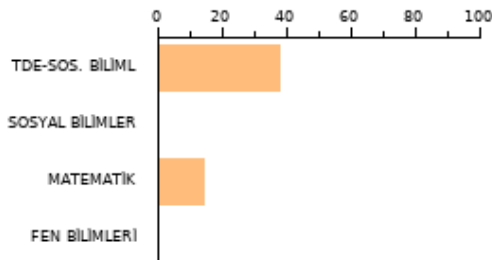

ÖĞRENCİ SINAV SONUÇ BELGESİ

SORU KALESİ SINAVLARI-2024 / SORU KALESİ AYT DENEMELERİ-2024 / Soru Kalesi Help Ayt Deneme-1 (24121512201)

FEYZA PEKBÜYÜK

12/F - 734

Necip Fazıl Kısakürek Anadolu Lisesi

Ordu - FATSA

SAYISAL **149.334**

2023 EŞİT AĞI **198.108**

AYT SOZEL **197.150**

TYT: **180**

SORU SAYISI

160

BAŞARI(%)

12.97

NET

20.75

DOĞRU

24

YANLIŞ

13

BOŞ

123

Ders Bazlı Başarı Grafiği (%)

Ders	S.S	Doğru	Yanlış	Boş	Net
TÜRK DİLİ	24	10	3	11	9.25
TARİH-1	10	2	1	7	1.75
COĞRAFYA-1	6	4	0	2	4.00
TARİH-2	11	0	0	11	0.00
COĞRAFYA-2	11	0	0	11	0.00
FELSEFE-1	12	0	0	12	0.00
DİN KÜLTÜR	6	0	0	6	0.00
MATEMATİK	40	8	9	23	5.75
FİZİK	14	0	0	14	0.00
KİMYA	13	0	0	13	0.00
BİYOLOJİ	13	0	0	13	0.00

	Şube	Kurum	İlçe	İl	Genel
SAYISAL Sıra	6	58	66	66	1133
2023 EŞİT AĞIRLIK Sıra	26	124	35	35	711
AYT SOZEL Sıra	27	127	77	77	925
Katılım	27	144	177	177	1987
SAYISAL Ortalama	141.792	152.442	152.915	152.915	176.782
2023 EŞİT AĞIRLIK Ortala	175.577	175.668	175.178	175.178	188.927
AYT SOZEL Ortalama	200.693	192.455	193.031	193.031	199.402

ÖNCEKİ SINAV SONUÇLARI

Sınav Adı	TDE-SOS. BİLİMLER	SOSYAL BİLİMLER	MATEMATİK	FEN BİLİMLERİ	Toplam Net	SAYISAL	2023 EŞİT AĞIRLIK	AYT SOZEL
Soru Kalesi Help Ayt Deneme-1	15.00	0.00	5.75	0.00	20.75	149.334	198.108	197.150

N	D	Ö	Doğru: 16 Yanlış: 4 Boş: 20 Net: 15.00	TDE-SOS. BİLİMLER(B)
1	A	b	Servetifunün Dönemi - 1	
2	A	b	Cumhuriyet Dönemi Türk Edebiyatı - 1	
3	A	b	Cumhuriyet Dönemi Türk Edebiyatı - 10	
4	A	b	Edebiyat akımları	
5	A	b	Millî Edebiyat Dönemi - 1	
6	C	C	Tanzimat Dönemi Türk Edebiyatı - 1	
7	C	C	Cumhuriyet Dönemi Türk Edebiyatı - 1	
8	D	D	Divan Edebiyatı Sanatçıları - 1	
9	D	D	Gecis Dönemi Türk Edebiyatı	
10	A	A	Divan Edebiyatı - 1	
11	A	A	Divan Edebiyatı - 2	
12	D	D	Millî Edebiyat Dönemi - 2	
13	D	D	Halk Edebiyatı / Aşk Edebiyatı	
14	D	D	Halk Edebiyatı / Anonim Halk Edebiyatı	
15	E	E	Divan Edebiyatı Sanatçıları - 1	
16	E	E	Cümle Yorumu	
17	D	D	Kavramlar	
18	D	D	Kavramlar	
19	D	D	Cümle Yorumu	
20	D	D	Paragrafa Ana Düşünce - Paragrafa Yardımcı Düşünce	
21	D	D	Soz Sanatları - 2	
22	D	D	Soz Sanatları - 2	
23	E	E	Cosku ve Reyecani Dile Getiren Metinler (Sıirde Ahenk)	
24	D	D	İslamiyet Öncesi Türk Edebiyatı	
25	D	D	ADF 28 Atatürkçülük Ve Türk İnkılabı-3	
26	A	A	ADF 29 Milli Mücadele-1	
27	A	A	ADF 31 Milli Mücadele-4	
28	C	C	ADF 02 İnsanlığın İlk Dönemleri-1	
29	C	C	ADF 05 İlk ve Orta Çağlarda Türk Dünyası	
30	C	C	ADF 06 İslam Medeniyeti'nin Doğuşu	
31	C	C	ADF 07 Türklerin İslamiyeti Kabulü	
32	C	C	ADF 09 Beylikten Devlete Osmanlı Siyaseti (1302-1453)	
33	B	B	ADF 19 Uluslararası İlişkilerde Denge Stratejisi (1774-1914) -2	
34	A	A	ADF 26 XX. Yüzyıl Başlarında Osmanlı Devleti Ve Dünya-2	
35	A	A	ADF 26 XX. Yüzyıl Başlarında Osmanlı Devleti Ve Dünya-2	
36	D	D	ADF 11 Beylikten Devlete Osmanlı Medeniyeti	
37	D	D	ADF 19 Uluslararası İlişkilerde Denge Stratejisi (1774-1914) -2	
38	C	C	ADF 01 Tarih Bilimi - İnsanlığın Hafızası, Tarih	
39	C	C	ADF 15 Türkiye'de Sanayi, Sanayinin Türkiye Ekonomisindeki Yeri	
40	A	A	ADF 09 Ekonomik Faaliyetleri (Üretim - Dağıtım - Tüketim) Etkileyen Faktörler Ekonomik Faaliyetlerin Sosyal Ve Kültürel Etkileri, Şehirleşme Sanayi ve Göç İlişkisinin Toplumsal	
1	A	A	ADF 17 Hizmet Sektörünün Ekonomik Yeri (Türkiye'de Hizmet - Ulaşım - Turizm)