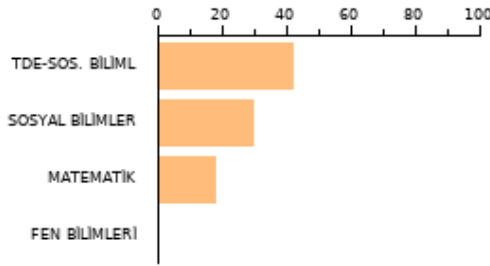

ÖĞRENCİ SINAV SONUÇ BELGESİ

SORU KALESİ SINAVLARI-2024 / SORU KALESİ AYT DENEMELERİ-2024 / Soru Kalesi Help Ayt Deneme-1 (24121512201)

MURAT ÖZÇELİK

12/E - 810

Necip Fazıl Kısakürek Anadolu Lisesi

Ordu - FATSA

SAYISAL **153.102**

2023 EŞİT AĞI **207.883**

AYT SOZEL **240.929**

TYT: **180**

SORU SAYISI

160

BAŞARI(%)

22.19

NET

35.50

DOĞRU

40

YANLIŞ

18

BOŞ

102

Ders Bazlı Başarı Grafiği (%)

Ders	S.S	Doğru	Yanlış	Boş	Net
TÜRK DİLİ	24	11	5	8	9.75
TARİH-1	10	3	3	4	2.25
COĞRAFYA-1	6	5	1	0	4.75
TARİH-2	11	6	1	4	5.75
COĞRAFYA-2	11	5	1	5	4.75
FELSEFE-1	12	2	2	8	1.50
DİN KÜLTÜR	6	0	1	5	-0.25
MATEMATİK	40	8	4	28	7.00
FİZİK	14	0	0	14	0.00
KİMYA	13	0	0	13	0.00
BIYOLOJİ	13	0	0	13	0.00

Ders	Şube	Kurum	İlçe	İl	Genel
SAYISAL Sıra	6	50	58	58	1071
2023 EŞİT AĞIRLIK Sıra	25	116	21	21	594
AYT SOZEL Sıra	27	123	20	20	396
Katılım	31	144	177	177	1987
SAYISAL Ortalama	143.798	152.442	152.915	152.915	176.782
2023 EŞİT AĞIRLIK Ortalama	172.233	175.668	175.178	175.178	188.927
AYT SOZEL Ortalama	192.417	192.455	193.031	193.031	199.402

ÖNCEKİ SINAV SONUÇLARI

Sınav Adı	TDE-SOS. BİLİMLER	SOSYAL BİLİMLER	MATEMATİK	FEN BİLİMLERİ	Toplam Net	SAYISAL2023 EŞİT AĞIRLIKTYT	SOZEL
Soru Kalesi Help Ayt Deneme-1	16.75	11.75	7.00	0.00	35.50	153.102	207.883 240.929

N	D	Ö	Doğru: 19 Yanlış: 9 Boş: 12 Net: 16.75	TDE-SOS. BİLİMLER(A)
1	D	D	+	Kavramlar
2	D	D	+	Cümle Yorumu
3	D	D	+	Cümle Yorumu
4	D	D	-	Kavramlar
5	D	D	-	Paragrafa Ana Düşünce - Paragrafa Yardımcı Düşünce
6	D	D	-	Söz Sanatları - 2
7	D	D	-	Halk Edebiyatı / Aşık Edebiyatı
8	D	D	-	Cosku ve Hececanı Dile Getiren Metinler (Şiire Ahenk)
9	D	D	-	İslamîyet Öncesi Türk Edebiyatı
10	D	D	+	Halk Edebiyatı / Aşık Edebiyatı
11	D	D	+	Halk Edebiyatı / Aşık Edebiyatı
12	B	B	+	Divan Edebiyatı Sanatçıları - 1
13	B	B	+	Divan Edebiyatı Sanatçıları - 1
14	B	B	-	Gecis Dönemi Türk Edebiyatı
15	B	B	-	Divan Edebiyatı - 2
16	D	D	-	Divan Edebiyatı - 2
17	D	D	+	Millî Edebiyat Dönemi - 2
18	D	D	+	Millî Edebiyat Dönemi - 1
19	D	D	+	Tanzimat Dönemi Türk Edebiyatı - 1
20	C	C	+	Cumhuriyet Dönemi Türk Edebiyatı - 1
21	C	C	+	Servetirinin Dönemi - 1
22	C	C	+	Cumhuriyet Dönemi Türk Edebiyatı - 1
23	B	B	-	Cumhuriyet Dönemi Türk Edebiyatı - 10
24	A	A	-	Edebiyat akımları
25	A	A	-	ADF 02 İnsanlığın İlk Dönemleri-1
26	A	A	-	ADF 05 İlk ve Orta Çağlarda Türk Dünyası
27	A	A	-	ADF 06 İslam Medeniyeti'nin Doğuşu
28	A	A	-	ADF 07 Türklerin İslamîyeti Kabulü
29	A	A	-	ADF 16 Türkiye'nin İsvetisel Bölge ve Kalkınma Projeleri, Türkiye'nin İsvetisel Bölge
30	B	B	+	ADF 19 Uluslararası İlişkilerde Denge Stratejisi (1774-1914) - 2
31	B	B	+	ADF 26 XX. Yüzyıl Başlarında Osmanlı Devleti Ve Dünya-2
32	A	A	-	ADF 28 Milli Mücadele-1
33	A	A	-	ADF 31 Milli Mücadele-2
34	C	C	+	ADF 34 Atatürkçülük Ve Türk İnkılabı-3
35	C	C	+	ADF 01 Biyocoşululuk - Biyomlar - Canlıların Yeryüzüne Dağılımı Etki İleyen Faktörler
36	C	C	+	ADF 16 Türkiye'nin İsvetisel Bölge ve Kalkınma Projeleri, Türkiye'nin İsvetisel Bölge
37	D	D	+	ADF 24 Uluslararası Örgütler ve Çatışma Bölge
38	D	D	+	ADF 17 Hizmet Sektörünün Ekonomideki Yeri (Türkiye'de Hizmet - Ulaşım - Turizm)
39	D	D	+	ADF 10 Dünya'da Doğal Kaynaklar ve Ekonomi İlişkisi ve Türkiye'de Doğal Kaynaklar ve Ekonomi İlişkisi
40	C	C	+	ADF 10 Dünya'da Doğal Kaynaklar ve Ekonomi İlişkisi ve Türkiye'de Doğal Kaynaklar ve Ekonomi İlişkisi