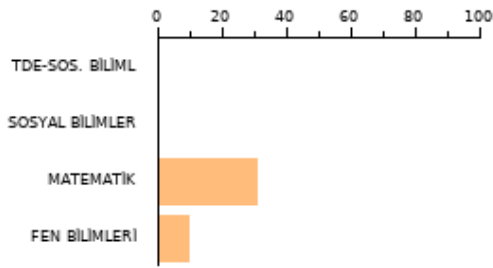

ÖĞRENCİ SINAV SONUÇ BELGESİ

SORU KALESİ SINAVLARI-2024 / SORU KALESİ AYT DENEMELERİ-2024 / Soru Kalesi Help Ayt Deneme-1 (24121512201)

ESAT ÇELİK

12/B - 665

Necip Fazıl Kısakürek Anadolu Lisesi

Ordu - FATSA

SAYISAL **179.695**

2023 EŞİT AĞI **174.875**

AYT SOZEL **172.833**

TYT: **180**

SORU SAYISI

160

BAŞARI(%)

10.00

NET

16.00

DOĞRU

18

YANLIŞ

8

BOŞ

134

Ders Bazlı Başarı Grafiği (%)

Ders	S.S	Doğru	Yanlış	Boş	Net
TÜRK DİLİ	24	0	0	24	0.00
TARİH-1	10	0	0	10	0.00
COĞRAFYA-1	6	0	0	6	0.00
TARİH-2	11	0	0	11	0.00
COĞRAFYA-2	11	0	0	11	0.00
FELSEFE-1	12	0	0	12	0.00
DİN KÜLTÜR	6	0	0	6	0.00
MATEMATİK	40	13	3	24	12.25
FİZİK	14	4	4	6	3.00
KİMYA	13	1	0	12	1.00
BIYOLOJİ	13	0	1	12	-0.25

Ders	Şube	Kurum	İlçe	İl	Genel
SAYISAL Sıra	6	21	27	27	704
2023 EŞİT AĞIRLIK Sıra	3	57	78	78	1070
AYT SOZEL Sıra	4	89	127	127	1277
Katılım	15	144	177	177	1987
SAYISAL Ortalama	173.270	152.442	152.915	152.915	176.782
2023 EŞİT AĞIRLIK Ortalama	166.230	175.668	175.178	175.178	188.927
AYT SOZEL Ortalama	166.964	192.455	193.031	193.031	199.402

ÖNCEKİ SINAV SONUÇLARI

Sınav Adı	TDE-SOS. BİLİMLER	SOSYAL BİLİMLER	MATEMATİK	FEN BİLİMLERİ	Toplam Net	SAYISAL	2023 EŞİT AĞIRLIK	AYT SOZEL
Soru Kalesi Help Ayt Deneme-1	0.00	0.00	12.25	3.75	16.00	179.695	174.875	172.833

N	D	Ö	Doğru:	Yanlış:	Boş:	Net:	TDE-SOS. BİLİMLER(B)
1	A		0	0	40	0.00	Servetifunün Dönemi - 1
2	A		0	0	40	0.00	Cumhuriyet Dönemi Türk Edebiyatı - 1
3	A		0	0	40	0.00	Cumhuriyet Dönemi Türk Edebiyatı - 10
4	A		0	0	40	0.00	Edebiyat akımları
5	A		0	0	40	0.00	Milli Edebiyat Dönemi - 1
6	A		0	0	40	0.00	Tanzimat Dönemi Türk Edebiyatı - 1
7	A		0	0	40	0.00	Cumhuriyet Dönemi Türk Edebiyatı - 1
8	A		0	0	40	0.00	Divan Edebiyatı Sanatçıları - 1
9	A		0	0	40	0.00	Geçmiş Dönemi Türk Edebiyatı
10	A		0	0	40	0.00	Divan Edebiyatı - 1
11	A		0	0	40	0.00	Divan Edebiyatı - 2
12	A		0	0	40	0.00	Milli Edebiyat Dönemi - 2
13	A		0	0	40	0.00	Halk Edebiyatı / Aşk Edebiyatı
14	A		0	0	40	0.00	Halk Edebiyatı / Anonim Halk Edebiyatı
15	A		0	0	40	0.00	Divan Edebiyatı Sanatçıları - 1
16	A		0	0	40	0.00	Cümle Yorumu
17	A		0	0	40	0.00	Kavramlar
18	A		0	0	40	0.00	Kavramlar
19	A		0	0	40	0.00	Cümle Yorumu
20	A		0	0	40	0.00	Paragrafa Ana Düşünce - Paragrafa Yardımcı Düşünce
21	A		0	0	40	0.00	Soz Sanatları - 2
22	A		0	0	40	0.00	Halk Edebiyatı / Aşk Edebiyatı
23	A		0	0	40	0.00	Cosku ve Reyecanî Dile Getiren Metinler (Şiirde Ahenk)
24	A		0	0	40	0.00	İslamiyet Öncesi Türk Edebiyatı
25	A		0	0	40	0.00	ADF 38 Atatürkçülük Ve Türk İnkılabı-3
26	A		0	0	40	0.00	ADF 29 Milli Mücadele-1
27	A		0	0	40	0.00	ADF 31 Milli Mücadele-4
28	A		0	0	40	0.00	ADF 02 İnsanlığın İlk Dönemleri-1
29	A		0	0	40	0.00	ADF 05 İlk ve Orta Çağlarda Türk Dünyası
30	A		0	0	40	0.00	ADF 06 İslam Medeniyeti'nin Doğuşu
31	A		0	0	40	0.00	ADF 07 Türklerin İslamiyeti Kabulü
32	A		0	0	40	0.00	ADF 09 Beylikten Devlete Osmanlı Devleti (1302-1453)
33	A		0	0	40	0.00	ADF 19 Uluslararası İlişkilerde Denge Stratejisi (1774-1914) -2
34	A		0	0	40	0.00	ADF 26 XX. Yüzyıl Başlarında Osmanlı Devleti Ve Dünya-2
35	A		0	0	40	0.00	Cevre Sorunlarının Önlemede Bireye Düşen Görevler-Cevresel Öğütler Cevre Anlaşmaları ve Etkileri
36	A		0	0	40	0.00	ADF 10 Dünya da Doğal Kaynaklar ve Ekonomi ilişkisi ve Türkiye'de Doğal Kaynaklar ve Ekonomi ilişkisi
37	A		0	0	40	0.00	ADF 01 Biyoçeşitlilik - Biyomlar - Canlıların Yeryüzüne Dağılımını Etkileyen Faktörler
38	A		0	0	40	0.00	ADF 24 Uluslararası Örgütler ve Çatışma Bölgeleri
39	A		0	0	40	0.00	ADF 07 Şehirlerin Fonksiyonları ve Değişimi, Şehirlerin Etki Alanları
40	A		0	0	40	0.00	ADF 17 Hizmet Sektörünün Ekonomik Yeri (Türkiye'de Hizmet - Ulaşım - Turizm)