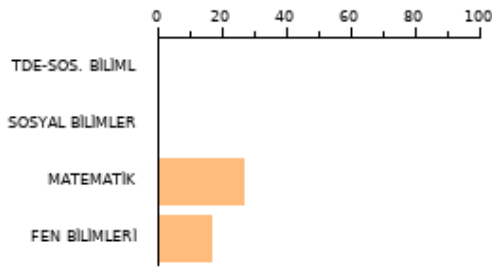

ÖĞRENCİ SINAV SONUÇ BELGESİ

SORU KALESİ SINAVLARI-2024 / SORU KALESİ AYT DENEMELERİ-2024 / Soru Kalesi Help Ayt Deneme-1 (24121512201)

AHMET ATLI

12/A - 9000

Necip Fazıl Kısakürek Anadolu Lisesi

Ordu - FATSA

SAYISAL **183.319**

2023 EŞİT AĞI **168.750**

AYT SOZEL **167.000**

TYT: **180**

SORU SAYISI

160

BAŞARI(%)

10.62

NET

17.00

DOĞRU

19

YANLIŞ

8

BOŞ

133

Ders Bazlı Başarı Grafiği (%)

Ders	S.S	Doğru	Yanlış	Boş	Net
TÜRK DİLİ	24	0	0	24	0.00
TARİH-1	10	0	0	10	0.00
COĞRAFYA-1	6	0	0	6	0.00
TARİH-2	11	0	0	11	0.00
COĞRAFYA-2	11	0	0	11	0.00
FELSEFE-1	12	0	0	12	0.00
DİN KÜLTÜR	6	0	0	6	0.00
MATEMATİK	40	11	2	27	10.50
FİZİK	14	2	3	9	1.25
KİMYA	13	1	2	10	0.50
BIYOLOJİ	13	5	1	7	4.75

Ders	Şube	Kurum	İlçe	İl	Genel
SAYISAL Sıra		12	17	23	664
2023 EŞİT AĞIRLIK Sıra		5	49	94	1179
AYT SOZEL Sıra		5	80	136	1364
Katılım		17	144	177	1987
SAYISAL Ortalama		193.536	152.442	152.915	152.915
2023 EŞİT AĞIRLIK Ortalama		174.182	175.668	175.178	175.178
AYT SOZEL Ortalama		174.038	192.455	193.031	193.031

ÖNCEKİ SINAV SONUÇLARI

Sınav Adı	TDE-SOS. BİLİMLER	SOSYAL BİLİMLER	MATEMATİK	FEN BİLİMLERİ	Toplam Net	SAYISAL	2023 EŞİT AĞIRLIK	AYT SOZEL
Soru Kalesi Help Ayt Deneme-1 (	0.00	0.00	10.50	6.50	17.00	183.319	168.750	167.000

N	D	Ö	Doğru:	Yanlış:	Boş:	Net:	TDE-SOS. BİLİMLER(A)
1	D		0	0	40	0.00	
2	D		0	0	40	0.00	
3	D		0	0	40	0.00	
4	D		0	0	40	0.00	
5	D		0	0	40	0.00	
6	D		0	0	40	0.00	
7	D		0	0	40	0.00	
8	D		0	0	40	0.00	
9	D		0	0	40	0.00	
10	D		0	0	40	0.00	
11	D		0	0	40	0.00	
12	D		0	0	40	0.00	
13	D		0	0	40	0.00	
14	D		0	0	40	0.00	
15	D		0	0	40	0.00	
16	D		0	0	40	0.00	
17	D		0	0	40	0.00	
18	D		0	0	40	0.00	
19	D		0	0	40	0.00	
20	D		0	0	40	0.00	
21	D		0	0	40	0.00	
22	D		0	0	40	0.00	
23	D		0	0	40	0.00	
24	D		0	0	40	0.00	
25	D		0	0	40	0.00	
26	D		0	0	40	0.00	
27	D		0	0	40	0.00	
28	D		0	0	40	0.00	
29	D		0	0	40	0.00	
30	D		0	0	40	0.00	
31	D		0	0	40	0.00	
32	D		0	0	40	0.00	
33	D		0	0	40	0.00	
34	D		0	0	40	0.00	
35	D		0	0	40	0.00	
36	D		0	0	40	0.00	
37	D		0	0	40	0.00	
38	D		0	0	40	0.00	
39	D		0	0	40	0.00	
40	D		0	0	40	0.00	

N	D	Ö	Doğru:	Yanlış:	Boş:	Net:	SOSYAL BİLİMLER(A)
1	D		0	0	40	0.00	
2	D		0	0	40	0.00	
3	D		0	0	40	0.00	
4	D		0	0	40	0.00	
5	D		0	0	40	0.00	
6	D		0	0	40	0.00	
7	D		0	0	40	0.00	
8	D		0	0	40	0.00	
9	D		0	0	40	0.00	
10	D		0	0	40	0.00	
11	D		0	0	40	0.00	
12	D		0	0	40	0.00	
13	D		0	0	40	0.00	
14	D		0	0	40	0.00	
15	D		0	0	40	0.00	
16	D		0	0	40	0.00	
17	D		0	0	40	0.00	
18	D		0	0	40	0.00	
19	D		0	0	40	0.00	
20	D		0	0	40	0.00	
21	D		0	0	40	0.00	
22	D		0	0	40	0.00	
23	D		0	0	40	0.00	
24	D		0	0	40	0.00	
25	D		0	0	40	0.00	
26	D		0	0	40	0.00	
27	D		0	0	40	0.00	
28	D		0	0	40	0.00	
29	D		0	0	40	0.00	
30	D		0	0	40	0.00	
31	D		0	0	40	0.00	
32	D		0	0	40	0.00	
33	D		0	0	40	0.00	
34	D		0	0	40	0.00	
35	D		0	0	40	0.00	
36	D		0	0	40	0.00	
37	D		0	0	40	0.00	
38	D		0	0	40	0.00	
39	D		0	0	40	0.00	
40	D		0	0	40	0.00	

N	D	Ö	Doğru:	Yanlış:	Boş:	Net:	MATEMATİK(A)
1	D		11	2	27	10.50	
2	D		11	2	27	10.50	
3	D		11	2	27	10.50	
4	D		11	2	27	10.50	
5	D		11	2	27	10.50	
6	D		11	2	27	10.50	
7	D		11	2	27	10.50	
8	D		11	2	27	10.50	
9	D		11	2	27	10.50	
10	D		11	2	27	10.50	
11	D		11	2	27	10.50	
12	D		11	2	27	10.50	
13	D		11	2	27	10.50	
14	D		11	2	27	10.50	
15	D		11	2	27	10.50	
16	D		11	2	27	10.50	
17	D		11	2	27	10.50	
18	D		11	2	27	10.50	
19	D		11	2	27	10.50	
20	D		11	2	27	10.50	
21	D		11	2	27	10.50	
22	D		11	2	27	10.50	
23	D		11	2	27	10.50	
24	D		11	2	27	10.50	
25	D		11	2	27	10.50	
26	D		11	2	27	10.50	
27	D		11	2	27	10.50	
28	D		11	2	27	10.50	
29	D		11	2	27	10.50	
30	D		11	2	27	10.50	
31	D		11	2	27	10.50	
32	D		11	2	27	10.50	
33	D		11	2	27	10.50	
34	D		11	2	27	10.50	
35	D		11	2	27	10.50	
36	D		11	2	27	10.50	
37	D		11	2	27	10.50	
38	D		11	2	27	10.50	
39	D		11	2	27	10.50	
40	D		11	2	27	10.50