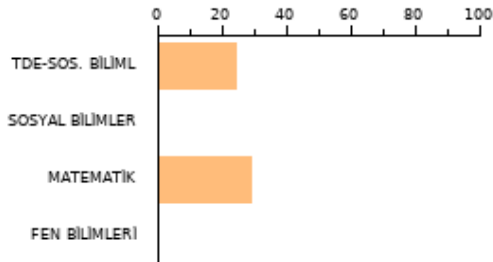

SORU SAYISI	BAŞARI(%)	NET
160	13.28	21.25
DOĞRU	YANLIŞ	BOŞ
24	11	125

Ders Bazlı Başarı Grafiği (%)

Ders	S.S	Doğru	Yanlış	Boş	Net
TÜRK DİLİ	24	8	4	12	7.00
TARİH-1	10	0	0	10	0.00
COĞRAFYA-1	6	3	1	2	2.75
TARİH-2	11	0	0	11	0.00
COĞRAFYA-2	11	0	0	11	0.00
FELSEFE-1	12	0	0	12	0.00
DİN KÜLTÜR	6	0	0	6	0.00
MATEMATİK	40	13	6	21	11.50
FİZİK	14	0	0	14	0.00
KİMYA	13	0	0	13	0.00
BIYOLOJİ	13	0	0	13	0.00

Ders	Şube	Kurum	İlçe	İl	Genel
SAYISAL Sıra	2	30	36	36	865
2023 EŞİT AĞIRLIK Sıra	15	87	30	30	656
AYT SOZEL Sıra	21	110	70	70	868
Katılım	26	144	177	177	1987
SAYISAL Ortalama	142.667	152.442	152.915	152.915	176.782
2023 EŞİT AĞIRLIK Ortala	177.386	175.668	175.178	175.178	188.927
AYT SOZEL Ortalama	196.514	192.455	193.031	193.031	199.402

ÖNCEKİ SINAV SONUÇLARI

Sınav Adı	TDE-SOS. BİLİML	SOSYAL BİLİMLER	MATEMATİK	FEN BİLİMLERİ	Toplam Net	SAYISAL2023 EŞİT AĞIRLIK	SOZEL
Soru Kalesi Help Ayt Deneme-1 (	9.75	0.00	11.50	0.00	21.25	166.668	202.416 200.500

N	D	Ö	Doğru: 0 Yanlış: 0 Boş: 40 Net: 0.00	SOSYAL BİLİMLER(A)
1	D	A	+	ADF 01 Tarih Bilimi - İnsanlığın Hafızası Tarih
2	D	A	+	ADF 05 İlk ve Orta Çağlarda Türk Dünyası
3	D	A	+	ADF 09 Beylikten Devlete Osmanlı Siyaseti (1302-1453)
4	D	A	+	ADF 13 Sultan Ve Osmanlı Merkez Teskilatı
5	D	A	+	ADF 11 Beylikten Devlete Osmanlı Medeniyeti
6	D	A	+	ADF 19 Uluslararası İlişkilerde Denge Stratejisi (1774-1914) -2
7	D	A	+	ADF 19 Uluslararası İlişkilerde Denge Stratejisi (1774-1914) -2
8	D	A	+	ADF 26 XX. Yüzyıl Başlarında Osmanlı Devleti Ve Dünya-2
9	D	A	+	ADF 28 Milli Mücadele-1
10	D	A	+	ADF 32 Atatürkçülük Ve Türk İnkılabı-1
11	D	A	+	ADF 29 Milli Mücadele-2
12	D	A	+	ADF 01 Biyocoşetlilik - Biyomlar - Canlıların Yeryüzüne Dağılımı Etki İleyen Faktörler
13	D	A	+	ADF 10 Dünya'da Doğal Kaynaklar ve Ekonomik İlişkisi ve Türkiye'de Doğal Kaynaklar ve Ekonomik İlişkisi
14	D	A	+	ADF 16 Türkiye'nin İsvetisel Bölgele ve Kalkınma Projeleri, Türkiye'nin İsvetisel Bölgele
15	D	A	+	ADF 09 Ekonomik Faaliyetlerin Üretim - Dağıtım - Tüketim Etki İleyen Faaliyetler
16	D	A	+	ADF 10 Dünya'da Doğal Kaynaklar ve Ekonomik İlişkisi ve Türkiye'de Doğal Kaynaklar ve Ekonomik İlişkisi
17	D	A	+	ADF 23 Küreselleşen Dünya
18	D	A	+	ADF 13 Türkiye'de Tarım - Hayvancılık
19	D	A	+	ADF 15 Türkiye'de Sanayi, Sanayinin Türkiye Ekonomisindeki Yeri
20	D	A	+	Ekonomik Faaliyetlerin Sosyal Ve Kültürel Etkileri, Şehirleşme Sanayi ve Göç İlişkisinin Toplumsal
21	D	A	+	ADF 26 Çevre Sorunları ve Türleri
22	D	A	+	ADF 25 Ülkeler Arası Etkileşim
23	D	A	+	Ünite 3: 2-15. Yüzyıl Felsefesi
24	D	A	+	Ünite 3: 2-15. Yüzyıl Felsefesi
25	D	A	+	Ünite 3: 2-15. Yüzyıl Felsefesi
26	D	A	+	Psikolojinin Temel Süreçleri
27	D	A	+	Psikolojinin Temel Süreçleri
28	D	A	+	Psikolojinin Temel Süreçleri
29	D	A	+	TOPLUMSAL DEĞİŞME VE GELİŞME
30	D	A	+	TOPLUMSAL KÜBÜMLER
31	D	A	+	TOPLUMSAL DEĞİŞME VE GELİŞME
32	D	A	+	KLASİK MANTIK
33	D	A	+	KLASİK MANTIK
34	D	A	+	MANTIK VE DİL
35	D	A	+	Kur'an'da Bazı Kavramlar
36	D	A	+	Yahudilik ve Hıristiyanlık
37	D	A	+	Anadolu'da İslam
38	D	A	+	İslam Düşüncesinde Tasavvufi Yorumlar
39	D	A	+	İslam Düşüncesinde İtikadi, Siyasi ve Fikhi Yorumlar
40	D	A	+	İslam ve İbadet