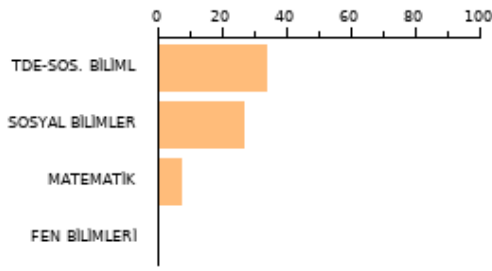

ÖĞRENCİ SINAV SONUÇ BELGESİ

SORU KALESİ SINAVLARI-2024 / SORU KALESİ AYT DENEMELERİ-2024 / Soru Kalesi Help Ayt Deneme-1 (24121512201)

İREM TORAMAN

12/F - 802

Necip Fazıl Kısakürek Anadolu Lisesi

Ordu - FATSA

SAYISAL **140.290**

2023 EŞİT AĞI **182.575**

AYT SOZEL **212.912**

TYT: **180**

SORU SAYISI

160

BAŞARI(%)

16.72

NET

26.75

DOĞRU

32

YANLIŞ

21

BOŞ

107

Ders Bazlı Başarı Grafiği (%)

Ders	S.S	Doğru	Yanlış	Boş	Net
TÜRK DİLİ	24	9	5	10	7.75
TARİH-1	10	3	1	6	2.75
COĞRAFYA-1	6	3	0	3	3.00
TARİH-2	11	4	4	3	3.00
COĞRAFYA-2	11	5	1	5	4.75
FELSEFE-1	12	4	5	3	2.75
DİN KÜLTÜR	6	1	4	1	0.00
MATEMATİK	40	3	1	36	2.75
FİZİK	14	0	0	14	0.00
KİMYA	13	0	0	13	0.00
BİYOLOJİ	13	0	0	13	0.00

Ders	Şube	Kurum	İlçe	İl	Genel	
SAYISAL Sıra		13	88	99	1344	
2023 EŞİT AĞIRLIK Sıra		27	136	59	942	
AYT SOZEL Sıra		27	136	43	701	
Katılım		27	144	177	1987	
SAYISAL Ortalama		141.792	152.442	152.915	152.915	176.782
2023 EŞİT AĞIRLIK Ortalama		175.577	175.668	175.178	175.178	188.927
AYT SOZEL Ortalama		200.693	192.455	193.031	193.031	199.402

ÖNCEKİ SINAV SONUÇLARI

Sınav Adı	TDE-SOS. BİLİML	SOSYAL BİLİMLER	MATEMATİK	FEN BİLİMLERİ	Toplam Net	SAYISAL	2023 EŞİT AĞIRLIK	AYT SOZEL
Soru Kalesi Help Ayt Deneme-1	13.50	10.50	2.75	0.00	26.75	140.290	182.575	212.912

N	D	Ö	Doğru: 15 Yanlış: 6 Boş: 19 Net: 13.50	TDE-SOS. BİLİML(B)
1	A	b	Servetifunün Dönemi - 1	
2	A	b	- Cumhuriyet Dönemi Türk Edebiyatı - 1	
3	A	b	+ Cumhuriyet Dönemi Türk Edebiyatı - 10	
4	A	b	Edebiyat akımları	
5	A	b	Milli Edebiyat Dönemi - 1	
6	C	a	- Tanzimat Dönemi Türk Edebiyatı - 1	
7	C	a	- Cumhuriyet Dönemi Türk Edebiyatı - 1	
8	D	d	- Divan Edebiyatı Sanatçıları - 1	
9	D	d	- Divan Edebiyatı - 1	
10	A	d	- Divan Edebiyatı - 2	
11	D	d	Milli Edebiyat Dönemi - 2	
12	D	d	+ Halk Edebiyatı / Aşk Edebiyatı	
13	D	d	+ Halk Edebiyatı / Anonim Halk Edebiyatı	
14	D	d	- Divan Edebiyatı Sanatçıları - 1	
15	E	e	+ Cümle Yorumu	
16	E	e	+ Kavramlar	
17	D	d	+ Kavramlar	
18	D	d	+ Cümle Yorumu	
19	D	d	+ Paragrafa Ana Düşünce - Paragrafa Yardımcı Düşünce	
20	D	d	+ Söz Sanatları - 2	
21	E	e	+ Cümle Yorumu	
22	E	e	+ Cümle Yorumu	
23	E	e	+ Cümle Yorumu	
24	E	e	+ Cümle Yorumu	
25	E	e	+ Cümle Yorumu	
26	E	e	+ Cümle Yorumu	
27	E	e	+ Cümle Yorumu	
28	E	e	+ Cümle Yorumu	
29	E	e	+ Cümle Yorumu	
30	E	e	+ Cümle Yorumu	
31	E	e	+ Cümle Yorumu	
32	E	e	+ Cümle Yorumu	
33	E	e	+ Cümle Yorumu	
34	E	e	+ Cümle Yorumu	
35	E	e	+ Cümle Yorumu	
36	E	e	+ Cümle Yorumu	
37	E	e	+ Cümle Yorumu	
38	E	e	+ Cümle Yorumu	
39	E	e	+ Cümle Yorumu	
40	E	e	+ Cümle Yorumu