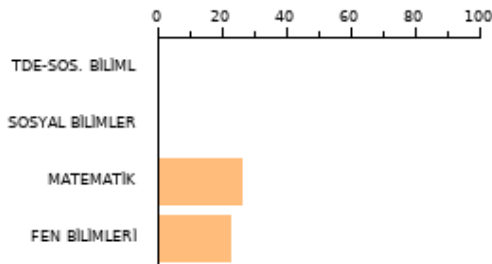

ÖĞRENCİ SINAV SONUÇ BELGESİ

SORU KALESİ SINAVLARI-2024 / SORU KALESİ AYT DENEMELERİ-2024 / Soru Kalesi Help Ayt Deneme-1 (24121512201)

YAREN ATMACA

12/A - 751

Necip Fazıl Kısakürek Anadolu Lisesi

Ordu - FATSA

SAYISAL **189.361**

2023 EŞİT AĞI **167.875**

AYT SOZEL **166.167**

TYT: **180**

SORU SAYISI

160

BAŞARI(%)

12.03

NET

19.25

DOĞRU

25

YANLIŞ

23

BOŞ

112

Ders Bazlı Başarı Grafiği (%)

Ders	S.S	Doğru	Yanlış	Boş	Net
TÜRK DİLİ	24	0	0	24	0.00
TARİH-1	10	0	0	10	0.00
COĞRAFYA-1	6	0	0	6	0.00
TARİH-2	11	0	0	11	0.00
COĞRAFYA-2	11	0	0	11	0.00
FELSEFE-1	12	0	0	12	0.00
DİN KÜLTÜR	6	0	0	6	0.00
MATEMATİK	40	12	7	21	10.25
FİZİK	14	6	5	3	4.75
KİMYA	13	3	6	4	1.50
BIYOLOJİ	13	4	5	4	2.75

Ders	Şube	Kurum	İlçe	İl	Genel
SAYISAL Sıra	10	13	18	18	602
2023 EŞİT AĞIRLIK Sıra	4	42	99	99	1199
AYT SOZEL Sıra	4	72	137	137	1380
Katılım	17	144	177	177	1987
SAYISAL Ortalama	193.536	152.442	152.915	152.915	176.782
2023 EŞİT AĞIRLIK Ortalama	174.182	175.668	175.178	175.178	188.927
AYT SOZEL Ortalama	174.038	192.455	193.031	193.031	199.402

ÖNCEKİ SINAV SONUÇLARI

Sınav Adı	TDE-SOS. BİLİMLER	SOSYAL BİLİMLER	MATEMATİK	FEN BİLİMLERİ	Toplam Net	SAYISAL2023 EŞİT AĞIRLIKTYT SOZEL
Soru Kalesi Help Ayt Deneme-1 (	0.00	0.00	10.25	9.00	19.25	189.361 167.875 166.167

N	D	Ö	Doğru:	Yanlış:	Boş:	Net:	TDE-SOS. BİLİMLER(A)
1	D		0	0	40	0.00	Kavramlar
2	D		0	0	40	0.00	Cümle Yorumu
3	D		0	0	40	0.00	Cümle Yorumu
4	D		0	0	40	0.00	Kavramlar
5	D		0	0	40	0.00	Paragraf Ana Düşünce - Paragraf Yardımcı Düşünce
6	D		0	0	40	0.00	Söz Sanatları - 2
7	D		0	0	40	0.00	Halk Edebiyatı / Aşık Edebiyatı
8	D		0	0	40	0.00	Cosku ve Heycanlı Dile Getiren Metinler (Şiire Ahenk)
9	D		0	0	40	0.00	İslamiyet Öncesi Türk Edebiyatı
10	D		0	0	40	0.00	Halk Edebiyatı / Aşık Edebiyatı
11	D		0	0	40	0.00	Halk Edebiyatı / Aşık Edebiyatı
12	D		0	0	40	0.00	Divan Edebiyatı Sanatçıları - 1
13	D		0	0	40	0.00	Divan Edebiyatı Sanatçıları - 1
14	D		0	0	40	0.00	Gecis Dönemi Türk Edebiyatı
15	D		0	0	40	0.00	Divan Edebiyatı - 1
16	D		0	0	40	0.00	Divan Edebiyatı - 2
17	D		0	0	40	0.00	Millî Edebiyat Dönemi - 2
18	D		0	0	40	0.00	Millî Edebiyat Dönemi - 1
19	D		0	0	40	0.00	Tanzimat Dönemi Türk Edebiyatı - 1
20	D		0	0	40	0.00	Cumhuriyet Dönemi Türk Edebiyatı - 1
21	D		0	0	40	0.00	Servetîrî'nin Dönemi - 1
22	D		0	0	40	0.00	Cumhuriyet Dönemi Türk Edebiyatı - 1
23	D		0	0	40	0.00	Cumhuriyet Dönemi Türk Edebiyatı - 10
24	D		0	0	40	0.00	Edebiyat akımları
25	D		0	0	40	0.00	ADF 02 İnsanlığın İlk Dönemleri-1
26	D		0	0	40	0.00	ADF 05 İlk ve Orta Çağlarda Türk Dünyası
27	D		0	0	40	0.00	ADF 06 İslam Medeniyeti'nin Doğuşu
28	D		0	0	40	0.00	ADF 07 Türklerin İslamiyeti Kabulü
29	D		0	0	40	0.00	ADF 09 Beylikten Devlete Osmanlı Siyaseti (1302-1453)
30	D		0	0	40	0.00	ADF 19 Uluslararası İlişkilerde Denge Stratejisi (1774-1914) - 2
31	D		0	0	40	0.00	ADF 26 XX. Yüzyıl Başlarında Osmanlı Devleti Ve Dünya-2
32	D		0	0	40	0.00	ADF 28 Millî Mücadele-1
33	D		0	0	40	0.00	ADF 31 Millî Mücadele-2
34	D		0	0	40	0.00	ADF 34 Atatürkçülük Ve Türk İnkılabı-3
35	D		0	0	40	0.00	ADF 01 Biyocoşululuk - Biyomlar - Canlıların Yeryüzüne Dağılımı Etki İleyen Faktörler
36	D		0	0	40	0.00	ADF 07 Şehirlerin İsviçre Devleti ve Değişimi - Şehirlerin Etki Alanları
37	D		0	0	40	0.00	ADF 24 Uluslararası Örgütler ve Çalışma Bölgeleri
38	D		0	0	40	0.00	ADF 17 Hizmet Sektörünün Ekonomideki Yeri (Türkiye'de Hizmet - Ulaşım - Turizm)
39	D		0	0	40	0.00	ADF 16 Turizm Sektörünün Ekonomideki Yeri (Türkiye'de Hizmet - Ulaşım - Turizm)
40	D		0	0	40	0.00	ADF 10 Dünya'da Doğal Kaynaklar ve Ekonomik İlişkisi ve Türkiye'de Doğal Kaynaklar ve Ekonomik İlişkisi