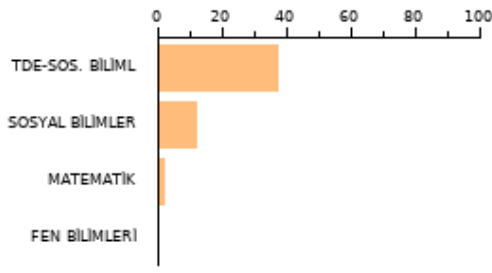

ÖĞRENCİ SINAV SONUÇ BELGESİ

SORU KALESİ SINAVLARI-2024 / SORU KALESİ AYT DENEMELERİ-2024 / Soru Kalesi Help Ayt Deneme-1 (24121512201)

AZRA KURU

12/D - 659

Necip Fazıl Kısakürek Anadolu Lisesi

Ordu - FATSA

SAYISAL **134.261**

2023 EŞİT AĞI **180.292**

AYT SOZEL **193.985**

TYT: **180**

SORU SAYISI

160

BAŞARI(%)

12.66

NET

20.25

DOĞRU

23

YANLIŞ

11

BOŞ

126

Ders Bazlı Başarı Grafiği (%)

Ders	S.S	Doğru	Yanlış	Boş	Net
TÜRK DİLİ	24	10	6	8	8.50
TARİH-1	10	2	3	5	1.25
COĞRAFYA-1	6	5	0	1	5.00
TARİH-2	11	1	1	9	0.75
COĞRAFYA-2	11	4	0	7	4.00
FELSEFE-1	12	0	0	12	0.00
DİN KÜLTÜR	6	0	0	6	0.00
MATEMATİK	40	1	1	38	0.75
FİZİK	14	0	0	14	0.00
KİMYA	13	0	0	13	0.00
BİYOLOJİ	13	0	0	13	0.00

Ders	Şube	Kurum	İlçe	İl	Genel
SAYISAL Sıra	17	111	126	126	1562
2023 EŞİT AĞIRLIK Sıra	26	138	63	63	976
AYT SOZEL Sıra	26	141	85	85	978
Katılım	27	144	177	177	1987
SAYISAL Ortalama	144.935	152.442	152.915	152.915	176.782
2023 EŞİT AĞIRLIK Ortalama	184.488	175.668	175.178	175.178	188.927
AYT SOZEL Ortalama	205.702	192.455	193.031	193.031	199.402

ÖNCEKİ SINAV SONUÇLARI

Sınav Adı	TDE-SOS. BİLİML	SOSYAL BİLİMLER	MATEMATİK	FEN BİLİMLERİ	Toplam Net	SAYISAL2023 EŞİT AĞIRLIKTYT SOZEL
Soru Kalesi Help Ayt Deneme-1	14.75	4.75	0.75	0.00	20.25	134.261180.292193.985

N	D	Ö	Doğru: 17 Yanlış: 9 Boş: 14 Net: 14.75	TDE-SOS. BİLİML(B)
1	A	A	+	Servetifunün Dönemi - 1
2	A	A	+	Cumhuriyet Dönemi Türk Edebiyatı - 1
3	A	A	+	Cumhuriyet Dönemi Türk Edebiyatı - 10
4	A	A	+	Edebiyat akımları
5	A	A	+	Milli Edebiyat Dönemi - 1
6	C	C	-	Tanzimat Dönemi Türk Edebiyatı - 1
7	C	C	-	Cumhuriyet Dönemi Türk Edebiyatı - 1
8	D	D	-	Divan Edebiyatı Sanatçıları - 1
9	D	D	-	Geçmiş Dönemi Türk Edebiyatı
10	D	D	-	Divan Edebiyatı - 1
11	D	D	-	Divan Edebiyatı - 2
12	D	D	+	Milli Edebiyat Dönemi - 2
13	D	D	+	Halk Edebiyatı / Aşk Edebiyatı
14	D	D	+	Halk Edebiyatı / Anonim Halk Edebiyatı
15	D	D	+	Divan Edebiyatı Sanatçıları - 1
16	B	B	+	Cümle Yorumu
17	D	D	+	Kavramlar
18	D	D	+	Kavramlar
19	D	D	+	Cümle Yorumu
20	D	D	+	Paragrafa Ana Düşünce - Paragrafa Yardımcı Düşünce
21	D	D	+	Soz Sanatları - 2
22	D	D	+	Halk Edebiyatı / Aşk Edebiyatı
23	D	D	+	Cosku ve Reyecanî Dile Getiren Metinler (Şiirde Ahenk)
24	C	C	+	İslamiyet Öncesi Türk Edebiyatı
25	A	A	+	ADF 28 Atatürkçülük Ve Türk İnkılabı-3
26	A	A	+	ADF 29 Milli Mücadele-1
27	C	C	-	ADF 31 Milli Mücadele-4
28	C	C	-	ADF 02 İnsanlığın İlk Dönemleri-1
29	C	C	-	ADF 05 İlk ve Orta Çağlarda Türk Dünyası
30	C	C	-	ADF 06 İslam Medeniyeti'nin Doğuşu
31	e	e	-	ADF 07 Türklerin İslamiyeti Kabulü
32	e	e	-	ADF 12 Beylikten Devlete Osmanlı Devleti Teşkilatı
33	B	B	+	ADF 19 Uluslararası İlişkilerde Denge Stratejisi (1774-1914) -2
34	A	A	+	ADF 26 XX. Yüzyıl Başlarında Osmanlı Devleti Ve Dünya-2
35	A	A	+	ADF 24 Çevre Sorunlarının Önlemede Bireye Düşen Görevler-Çevresel Öğütler Çevre Anlaşmaları ve Etkileri
36	C	C	+	ADF 24 Uluslararası Örgütler ve Çatışma Bölgeleri
37	C	C	+	ADF 01 Biyoçeşitlilik - Biyomlar - Canlıların Yeryüzüne Dağılımını Etkileyen Faktörler
38	C	C	+	ADF 24 Uluslararası Örgütler ve Çatışma Bölgeleri
39	D	D	+	ADF 16 Şehirlerin Fonksiyonları ve Değişimi, Şehirlerin Etki Alanları
40	A	A	+	ADF 17 Hizmet Sektörünün Ekonomik Yeri (Türkiye'de Hizmet - Ulaşım - Turizm)