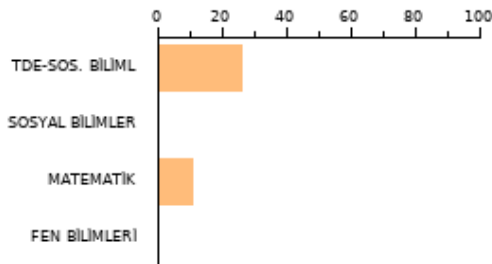

ÖĞRENCİ SINAV SONUÇ BELGESİ

SORU KALESİ SINAVLARI-2024 / SORU KALESİ AYT DENEMELERİ-2024 / Soru Kalesi Help Ayt Deneme-1 (24121512201)

SEMİH

12/E -

Necip Fazıl Kısakürek Anadolu Lisesi

Ordu - FATSA

SAYISAL **144.812**

2023 EŞİT AĞI **177.925**

AYT SOZEL **177.217**

TYT: **180**

SORU SAYISI

160

BAŞARI(%)

9.06

NET

14.50

DOĞRU

17

YANLIŞ

10

BOŞ

133

Ders Bazlı Başarı Grafiği (%)

Ders	S.S	Doğru	Yanlış	Boş	Net
TÜRK DİLİ	24	6	1	17	5.75
TARİH-1	10	3	3	4	2.25
COĞRAFYA-1	6	3	3	0	2.25
TARİH-2	11	0	0	11	0.00
COĞRAFYA-2	11	0	0	11	0.00
FELSEFE-1	12	0	0	12	0.00
DİN KÜLTÜR	6	0	0	6	0.00
MATEMATİK	40	5	3	32	4.25
FİZİK	14	0	0	14	0.00
KİMYA	13	0	0	13	0.00
BIYOLOJİ	13	0	0	13	0.00

Ders	Şube	Kurum	İlçe	İl	Genel
SAYISAL Sıra		12	73	82	82
2023 EŞİT AĞIRLIK Sıra		27	131	71	71
AYT SOZEL Sıra		27	131	114	114
Katılım		31	144	177	177
SAYISAL Ortalama		143.798	152.442	152.915	152.915
2023 EŞİT AĞIRLIK Ortalama		172.233	175.668	175.178	175.178
AYT SOZEL Ortalama		192.417	192.455	193.031	193.031

ÖNCEKİ SINAV SONUÇLARI

Sınav Adı	TDE-SOS. BİLİMLER	SOSYAL BİLİMLER	MATEMATİK	FEN BİLİMLERİ	Toplam Net	SAYISAL2023 EŞİT AĞIRLIK TYT	SOZEL
Soru Kalesi Help Ayt Deneme-1 (	10.25	0.00	4.25	0.00	14.50	144.812	177.925

N	D	Ö	Doğru: 12 Yanlış: 7 Boş: 21 Net: 10.25	TDE-SOS. BİLİMLER(B)
1	A	A	+	Servetifunün Dönemi - 1
2	A	B	+	Cumhuriyet Dönemi Türk Edebiyatı - 1
3	A	B	+	Cumhuriyet Dönemi Türk Edebiyatı - 10
4	A	A	+	Edebiyatı Akımlar
5	A	A	+	Millî Edebiyat Dönemi - 1
6	A	C	-	Tanzimat Dönemi Türk Edebiyatı - 1
7	A	C	-	Cumhuriyet Dönemi Türk Edebiyatı - 1
8	A	C	-	Divan Edebiyatı Sanatçıları - 1
9	A	C	-	Geçmiş Dönemi Türk Edebiyatı
10	A	A	-	Divan Edebiyatı - 1
11	A	D	-	Divan Edebiyatı - 2
12	A	D	-	Millî Edebiyat Dönemi - 2
13	A	D	-	Halk Edebiyatı / Aşık Edebiyatı
14	A	D	-	Halk Edebiyatı / Anonim Halk Edebiyatı
15	A	D	-	Divan Edebiyatı Sanatçıları - 1
16	B	+		Cümle Yürütme
17	B	+		Kavramlar
18	B	+		Kavramlar
19	B	+		Cümle Yürütme
20	B	+		Paragrafa Ana Düşünce - Paragrafa Yardımcı Düşünce
21	B	+		Soz Sanatları - 2
22	B	+		Halk Edebiyatı / Aşık Edebiyatı
23	B	+		Cosku ve Reyecanî Dile Getiren Metinler (Sırdre Ahenk)
24	D	+		İslamiyet Öncesi Türk Edebiyatı
25	D	+		ADF 34 Atatürkçülük Ve Türk İnkılabı-3
26	A	+		ADF 23 Milli Mücadele-1
27	A	+		ADF 31 Milli Mücadele-4
28	A	+		ADF 02 İnsanlığın İlk Dönemleri-1
29	A	+		ADF 05 İlk ve Orta Çağlarda Türk Dünyası
30	A	+		ADF 06 İslam Medeniyeti'nin Doğuşu
31	A	+		ADF 07 Türklerin İslamiyeti Kabulü
32	A	+		ADF 13 Beylikten Devlete Osmanlı Siyaseti (1302-1453)
33	B	+		ADF 19 Uluslararası İlişkilerde Denge Stratejisi (1774-1914) -2
34	B	+		ADF 26 XX. Yüzyıl Başlarında Osmanlı Devleti Ve Dünya-2
35	D	+		Cevre Sorunlarının Önlemede Bireye Düşen Görevler-Cevresel Öğütler Cevre Anlaşmaları ve Etkileri
36	D	+		ADF 19 Uluslararası İlişkilerde Denge Stratejisi (1774-1914) -2
37	D	+		ADF 01 Biyoçeşitlilik - Biyomlar - Canlıların Yeryüzüne Dağılımını Etkileyen Faktörler
38	D	+		ADF 24 Uluslararası Öğütler ve Çatışma Bölgeleri
39	D	+		ADF 17 Hizmet Sektörünün Ekonomik Yeri (Türkiye'de Hizmet - Ulaşım - Turizm)
40	A	+		ADF 17 Hizmet Sektörünün Ekonomik Yeri (Türkiye'de Hizmet - Ulaşım - Turizm)