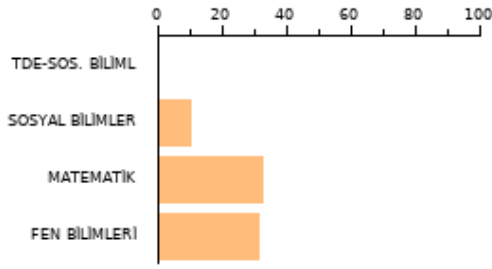

ÖĞRENCİ SINAV SONUÇ BELGESİ

SORU KALESİ SINAVLARI-2024 / SORU KALESİ AYT DENEMELERİ-2024 / Soru Kalesi Help Ayt Deneme-1 (24121512201)

ATALAY ÇÖRTÜK

12/A - 755

Necip Fazıl Kısakürek Anadolu Lisesi

Ordu - FATSA

SAYISAL **208.921**

2023 EŞİT AĞI **177.500**

AYT SOZEL **186.970**

TYT: **180**

SORU SAYISI

160

BAŞARI(%)

18.44

NET

29.50

DOĞRU

34

YANLIŞ

18

BOŞ

108

Ders Bazlı Başarı Grafiği (%)

Ders	S.S	Doğru	Yanlış	Boş	Net
TÜRK DİLİ	24	0	0	24	0.00
TARİH-1	10	0	0	10	0.00
COĞRAFYA-1	6	0	0	6	0.00
TARİH-2	11	0	0	11	0.00
COĞRAFYA-2	11	4	0	7	4.00
FELSEFE-1	12	0	0	12	0.00
DİN KÜLTÜR	6	0	0	6	0.00
MATEMATİK	40	15	8	17	13.00
FİZİK	14	4	5	5	2.75
KİMYA	13	3	4	6	2.00
BIYOLOJİ	13	8	1	4	7.75

Ders	Şube	Kurum	İlçe	İl	Genel
SAYISAL Sıra	5	5	9	9	442
2023 EŞİT AĞIRLIK Sıra	3	16	72	72	1023
AYT SOZEL Sıra	3	41	95	95	1076
Katılım	17	144	177	177	1987
SAYISAL Ortalama	193.536	152.442	152.915	152.915	176.782
2023 EŞİT AĞIRLIK Ortalama	174.182	175.668	175.178	175.178	188.927
AYT SOZEL Ortalama	174.038	192.455	193.031	193.031	199.402

ÖNCEKİ SINAV SONUÇLARI

Sınav Adı	TDE-SOS. BİLİMLER	SOSYAL BİLİMLER	MATEMATİK	FEN BİLİMLERİ	Toplam Net	SAYISAL2023 EŞİT AĞIRLIK TYT	SOZEL
Soru Kalesi Help Ayt Deneme-1 (	0.00	4.00	13.00	12.50	29.50	208.921	177.500 186.970