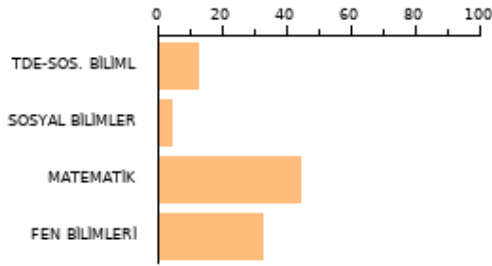

ÖĞRENCİ SINAV SONUÇ BELGESİ

SORU KALESİ SINAVLARI-2024 / SORU KALESİ AYT DENEMELERİ-2024 / Soru Kalesi Help Ayt Deneme-1 (24121512201)

HİLAL YILDIZ 12/A - 825 Necip Fazıl Kısakürek Anadolu Lisesi Ordu - FATSA	SAYISAL 224.523 2023 EŞİT AĞI 209.125 AYT SOZEL 212.000 TYT: 180

SORU SAYISI	BAŞARI(%)	NET
160	23.44	37.50
DOĞRU	YANLIŞ	BOŞ
40	10	110

Ders Bazlı Başarı Grafiği (%)

Ders	S.S	Doğru	Yanlış	Boş	Net
TÜRK DİLİ	24	5	0	19	5.00
TARİH-1	10	0	0	10	0.00
COĞRAFYA-1	6	0	0	6	0.00
TARİH-2	11	0	0	11	0.00
COĞRAFYA-2	11	0	0	11	0.00
FELSEFE-1	12	0	0	12	0.00
DİN KÜLTÜR	6	2	1	3	1.75
MATEMATİK	40	19	5	16	17.75
FİZİK	14	4	1	9	3.75
KİMYA	13	3	2	8	2.50
BIYOLOJİ	13	7	1	5	6.75

Ders	Şube	Kurum	İlçe	İl	Genel
SAYISAL Sıra	2	2	5	5	330
2023 EŞİT AĞIRLIK Sıra	1	6	19	19	573
AYT SOZEL Sıra	1	26	45	45	712
Katılım	17	144	177	177	1987
SAYISAL Ortalama	193.536	152.442	152.915	152.915	176.782
2023 EŞİT AĞIRLIK Ortalama	174.182	175.668	175.178	175.178	188.927
AYT SOZEL Ortalama	174.038	192.455	193.031	193.031	199.402

ÖNCEKİ SINAV SONUÇLARI

Sınav Adı	TDE-SOS. BİLİMLER	SOSYAL BİLİMLER	MATEMATİK	FEN BİLİMLERİ	Toplam Net	SAYISAL	AYT SOZEL	TYT
Soru Kalesi Help Ayt Deneme-1	5.00	1.75	17.75	13.00	37.50	224.523	209.125	212.000

N	D	Ö	Doğru: 5	Yanlış: 0	Boş: 35	Net: 5.00	TDE-SOS. BİLİMLER(A)
1	D	D	+	Kavramlar			
2	D	D	+	Kavramlar			
3	D	D	+	Kavramlar			
4	D	D	+	Kavramlar			
5	D	D	+	Kavramlar			
6	D	D	+	Kavramlar			
7	D	D	+	Kavramlar			
8	D	D	+	Kavramlar			
9	D	D	+	Kavramlar			
10	D	D	+	Kavramlar			
11	D	D	+	Kavramlar			
12	D	D	+	Kavramlar			
13	D	D	+	Kavramlar			
14	D	D	+	Kavramlar			
15	D	D	+	Kavramlar			
16	D	D	+	Kavramlar			
17	D	D	+	Kavramlar			
18	D	D	+	Kavramlar			
19	D	D	+	Kavramlar			
20	D	D	+	Kavramlar			
21	D	D	+	Kavramlar			
22	D	D	+	Kavramlar			
23	D	D	+	Kavramlar			
24	D	D	+	Kavramlar			
25	D	D	+	Kavramlar			
26	D	D	+	Kavramlar			
27	D	D	+	Kavramlar			
28	D	D	+	Kavramlar			
29	D	D	+	Kavramlar			
30	D	D	+	Kavramlar			
31	D	D	+	Kavramlar			
32	D	D	+	Kavramlar			
33	D	D	+	Kavramlar			
34	D	D	+	Kavramlar			
35	D	D	+	Kavramlar			
36	D	D	+	Kavramlar			
37	D	D	+	Kavramlar			
38	D	D	+	Kavramlar			
39	D	D	+	Kavramlar			
40	D	D	+	Kavramlar			

N	D	Ö	Doğru: 2	Yanlış: 1	Boş: 37	Net: 1.75	SOSYAL BİLİMLER(A)
1	D	D	+	Kavramlar			
2	D	D	+	Kavramlar			
3	D	D	+	Kavramlar			
4	D	D	+	Kavramlar			
5	D	D	+	Kavramlar			
6	D	D	+	Kavramlar			
7	D	D	+	Kavramlar			
8	D	D	+	Kavramlar			
9	D	D	+	Kavramlar			
10	D	D	+	Kavramlar			
11	D	D	+	Kavramlar			
12	D	D	+	Kavramlar			
13	D	D	+	Kavramlar			
14	D	D	+	Kavramlar			
15	D	D	+	Kavramlar			
16	D	D	+	Kavramlar			
17	D	D	+	Kavramlar			
18	D	D	+	Kavramlar			
19	D	D	+	Kavramlar			
20	D	D	+	Kavramlar			
21	D	D	+	Kavramlar			
22	D	D	+	Kavramlar			
23	D	D	+	Kavramlar			
24	D	D	+	Kavramlar			
25	D	D	+	Kavramlar			
26	D	D	+	Kavramlar			
27	D	D	+	Kavramlar			
28	D	D	+	Kavramlar			
29	D	D	+	Kavramlar			
30	D	D	+	Kavramlar			
31	D	D	+	Kavramlar			
32	D	D	+	Kavramlar			
33	D	D	+	Kavramlar			
34	D	D	+	Kavramlar			
35	D	D	+	Kavramlar			
36	D	D	+	Kavramlar			
37	D	D	+	Kavramlar			
38	D	D	+	Kavramlar			
39	D	D	+	Kavramlar			
40	D	D	+	Kavramlar			

N	D	Ö	Doğru: 19	Yanlış: 5	Boş: 16	Net: 17.75	MATEMATİK(A)
1	D	D	+	Kavramlar			
2	D	D	+	Kavramlar			
3	D	D	+	Kavramlar			
4	D	D	+	Kavramlar			
5	D	D	+	Kavramlar			
6	D	D	+	Kavramlar			
7	D	D	+	Kavramlar			
8	D	D	+	Kavramlar			
9	D	D	+	Kavramlar			
10	D	D	+	Kavramlar			
11	D	D	+	Kavramlar			
12	D	D	+	Kavramlar			
13	D	D	+	Kavramlar			
14	D	D	+	Kavramlar			
15	D	D	+	Kavramlar			
16	D	D	+	Kavramlar			
17	D	D	+	Kavramlar			
18	D	D	+	Kavramlar			
19	D	D	+	Kavramlar			
20	D	D	+	Kavramlar			
21	D	D	+	Kavramlar			
22	D	D	+	Kavramlar			
23	D	D	+	Kavramlar			
24	D	D	+	Kavramlar			
25	D	D	+	Kavramlar			
26	D	D	+	Kavramlar			
27	D	D	+	Kavramlar			
28	D	D	+	Kavramlar			
29	D	D	+	Kavramlar			
30	D	D	+	Kavramlar			
31	D	D	+	Kavramlar			
32	D	D	+	Kavramlar			
33	D	D	+	Kavramlar			
34	D	D	+	Kavramlar			
35	D	D	+	Kavramlar			
36	D	D	+	Kavramlar			
37	D	D	+	Kavramlar			
38	D	D	+	Kavramlar			
39	D	D	+	Kavramlar			
40	D	D	+	Kavramlar