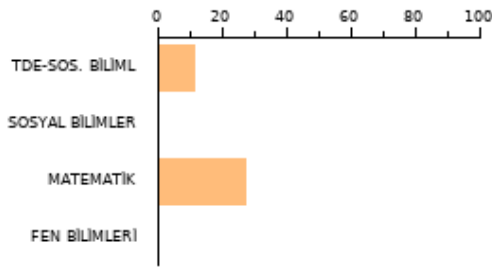

ÖĞRENCİ SINAV SONUÇ BELGESİ

SORU KALESİ SINAVLARI-2024 / SORU KALESİ AYT DENEMELERİ-2024 / Soru Kalesi Help Ayt Deneme-1 (24121512201)

MERVE BAŞDEMİR

12/C - 677

Necip Fazıl Kısakürek Anadolu Lisesi

Ordu - FATSA

SAYISAL **164.407**

2023 EŞİT AĞI **183.175**

AYT SOZEL **181.383**

TYT: **180**

SORU SAYISI

160

BAŞARI(%)

9.53

NET

15.25

DOĞRU

16

YANLIŞ

3

BOŞ

141

Ders Bazlı Başarı Grafiği (%)

Ders	S.S	Doğru	Yanlış	Boş	Net
TÜRK DİLİ	24	5	1	18	4.75
TARİH-1	10	0	1	9	-0.25
COĞRAFYA-1	6	0	0	6	0.00
TARİH-2	11	0	0	11	0.00
COĞRAFYA-2	11	0	0	11	0.00
FELSEFE-1	12	0	0	12	0.00
DİN KÜLTÜR	6	0	0	6	0.00
MATEMATİK	40	11	1	28	10.75
FİZİK	14	0	0	14	0.00
KİMYA	13	0	0	13	0.00
BIYOLOJİ	13	0	0	13	0.00

Ders	Şube	Kurum	İlçe	İl	Genel
SAYISAL Sıra	3	35	41	41	901
2023 EŞİT AĞIRLIK Sıra	15	94	56	56	932
AYT SOZEL Sıra	21	113	109	109	1152
Katılım	26	144	177	177	1987
SAYISAL Ortalama	142.667	152.442	152.915	152.915	176.782
2023 EŞİT AĞIRLIK Ortalama	177.386	175.668	175.178	175.178	188.927
AYT SOZEL Ortalama	196.514	192.455	193.031	193.031	199.402

ÖNCEKİ SINAV SONUÇLARI

Sınav Adı	TDE-SOS. BİLİMLER	SOSYAL BİLİMLER	MATEMATİK	FEN BİLİMLERİ	Toplam Net	SAYISAL	2023 EŞİT AĞIRLIK	AYT SOZEL
Soru Kalesi Help Ayt Deneme-1 (	4.50	0.00	10.75	0.00	15.25	164.407	183.175	181.383

N	D	Ö	Doğru:	Yanlış:	Boş:	Net:	TDE-SOS. BİLİMLER(B)
1	A	A	5	2	33	4.50	
2	A	A					Servetifunûn Dönemi - 1
3	A	A					Cumhuriyet Dönemi Türk Edebiyatı - 1
4	A	A					Cumhuriyet Dönemi Türk Edebiyatı - 10
5	A	A					Edebiyat akımları
6	A	A					Millî Edebiyat Dönemi - 1
7	A	A					Tanzimat Dönemi Türk Edebiyatı - 1
8	A	A					Cumhuriyet Dönemi Türk Edebiyatı - 1
9	A	A					Divan Edebiyatı Sanatçıları - 1
10	A	A					Gecis Dönemi Türk Edebiyatı
11	A	A					Divan Edebiyatı - 1
12	A	A					Divan Edebiyatı - 2
13	A	A					Millî Edebiyat Dönemi - 2
14	A	A					Halk Edebiyatı / Aşık Edebiyatı
15	A	A					Halk Edebiyatı / Anonim Halk Edebiyatı
16	B	B					Divan Edebiyatı Sanatçıları - 1
17	B	B					Cümle Yürütme
18	D	D					Kavramlar
19	D	D					Kavramlar
20	C	C					Paragrafa Ana Düşünce - Paragrafa Yardımcı Düşünce
21	A	A					Soz Sanatları - 2
22	A	A					Halk Edebiyatı / Aşık Edebiyatı
23	A	A					Cosku ve Reyecanî Dile Getiren Metinler (Şiirde Ahenk)
24	A	A					İslamiyet Öncesi Türk Edebiyatı
25	A	A					ADF 28 Atatürkçülük Ve Türk İnkılabı-3
26	A	A					ADF 29 Milli Mücadele-1
27	A	A					ADF 31 Milli Mücadele-4
28	A	A					ADF 02 İnsanlığın İlk Dönemleri-1
29	A	A					ADF 05 İlk ve Orta Çağlarda Türk Dünyası
30	A	A					ADF 06 İslam Medeniyeti'nin Doğuşu
31	A	A					ADF 07 Türklerin İslamiyeti Kabulü
32	A	A					ADF 09 Beylikten Devlete Osmanlı Siyaseti (1302-1453)
33	A	A					ADF 19 Uluslararası İlişkilerde Denge Stratejisi (1774-1914) -2
34	A	A					ADF 26 XX. Yüzyıl Başlarında Osmanlı Devleti Ve Dünya-2
35	A	A					Cevre Sorunlarının Önlemede Bireye Düşen Görevler-Cevresel Öğütler Cevre Anlaşmaları ve Etkileri
36	A	A					ADF 10 Dünya da Doğal Kaynaklar ve Ekonomi ilişkisi ve Türkiye'de Doğal Kaynaklar ve Ekonomi ilişkisi
37	A	A					ADF 01 Biyoçeşitlilik - Biyomlar - Canlıların Yeryüzüne Dağılımını Etkileyen Faktörler
38	A	A					ADF 24 Uluslararası Örgütler ve Çatışma Bölgeleri
39	A	A					ADF 07 Şehirlerin Fonksiyonları ve Değişimi, Şehirlerin Etki Alanları
40	A	A					ADF 17 Hizmet Sektörünün Ekonomik Yeri (Türkiye'de Hizmet - Ulaşım - Turizm)