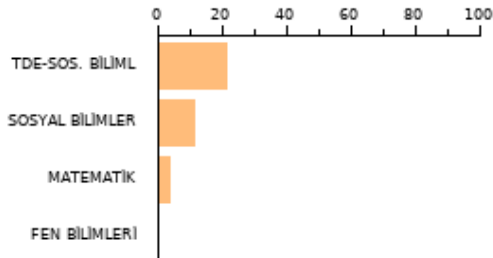

ÖĞRENCİ SINAV SONUÇ BELGESİ

SORU KALESİ SINAVLARI-2024 / SORU KALESİ AYT DENEMELERİ-2024 / Soru Kalesi Help Ayt Deneme-1 (24121512201)

YAVUZ TİKENOĞLU

12/C - 22

Necip Fazıl Kısakürek Anadolu Lisesi

Ordu - FATSA

SAYISAL **135.753**

2023 EŞİT AĞI **162.917**

AYT SOZEL **175.803**

TYT: **180**

SORU SAYISI

160

BAŞARI(%)

8.91

NET

14.25

DOĞRU

19

YANLIŞ

19

BOŞ

122

Ders Bazlı Başarı Grafiği (%)

Ders	S.S	Doğru	Yanlış	Boş	Net
TÜRK DİLİ	24	7	4	13	6.00
TARİH-1	10	2	3	5	1.25
COĞRAFYA-1	6	2	3	1	1.25
TARİH-2	11	0	1	10	-0.25
COĞRAFYA-2	11	5	3	3	4.25
FELSEFE-1	12	1	2	9	0.50
DİN KÜLTÜR	6	0	0	6	0.00
MATEMATİK	40	2	2	36	1.50
FİZİK	14	0	0	14	0.00
KİMYA	13	0	0	13	0.00
BIYOLOJİ	13	0	1	12	-0.25

Ders	Şube	Kurum	İlçe	İl	Genel
SAYISAL Sıra	17	107	122	122	1500
2023 EŞİT AĞIRLIK Sıra	26	137	114	114	1298
AYT SOZEL Sıra	27	140	117	117	1223
Katılım	26	144	177	177	1987
SAYISAL Ortalama	142.667	152.442	152.915	152.915	176.782
2023 EŞİT AĞIRLIK Ortalama	177.386	175.668	175.178	175.178	188.927
AYT SOZEL Ortalama	196.514	192.455	193.031	193.031	199.402

ÖNCEKİ SINAV SONUÇLARI

Sınav Adı	TDE-SOS. BİLİMLER	SOSYAL BİLİMLER	MATEMATİK	FEN BİLİMLERİ	Toplam Net	SAYISAL	2023 EŞİT AĞIRLIK	AYT SOZEL
Soru Kalesi Help Ayt Deneme-1 (	8.50	4.50	1.50	0	14.25	135.753	162.917	175.803

N	D	Ö	Doğru: 11 Yanlış: 10 Boş: 19 Net: 8.50 TDE-SOS. BİLİMLER(A)
1	D	D	+ Kavramlar
2	D	D	+ Kavramlar
3	D	D	+ Kavramlar
4	D	D	+ Kavramlar
5	D	D	+ Kavramlar
6	D	D	+ Kavramlar
7	D	D	+ Kavramlar
8	D	D	+ Kavramlar
9	D	D	+ Kavramlar
10	D	D	+ Kavramlar
11	D	D	+ Kavramlar
12	D	D	+ Kavramlar
13	D	D	+ Kavramlar
14	D	D	+ Kavramlar
15	D	D	+ Kavramlar
16	D	D	+ Kavramlar
17	D	D	+ Kavramlar
18	D	D	+ Kavramlar
19	D	D	+ Kavramlar
20	D	D	+ Kavramlar
21	D	D	+ Kavramlar
22	D	D	+ Kavramlar
23	D	D	+ Kavramlar
24	D	D	+ Kavramlar
25	D	D	+ Kavramlar
26	D	D	+ Kavramlar
27	D	D	+ Kavramlar
28	D	D	+ Kavramlar
29	D	D	+ Kavramlar
30	D	D	+ Kavramlar
31	D	D	+ Kavramlar
32	D	D	+ Kavramlar
33	D	D	+ Kavramlar
34	D	D	+ Kavramlar
35	D	D	+ Kavramlar
36	D	D	+ Kavramlar
37	D	D	+ Kavramlar
38	D	D	+ Kavramlar
39	D	D	+ Kavramlar
40	D	D	+ Kavramlar

N	D	Ö	Doğru: 6 Yanlış: 6 Boş: 28 Net: 4.50 SOSYAL BİLİMLER(A)
1	D	D	+ Kavramlar
2	D	D	+ Kavramlar
3	D	D	+ Kavramlar
4	D	D	+ Kavramlar
5	D	D	+ Kavramlar
6	D	D	+ Kavramlar
7	D	D	+ Kavramlar
8	D	D	+ Kavramlar
9	D	D	+ Kavramlar
10	D	D	+ Kavramlar
11	D	D	+ Kavramlar
12	D	D	+ Kavramlar
13	D	D	+ Kavramlar
14	D	D	+ Kavramlar
15	D	D	+ Kavramlar
16	D	D	+ Kavramlar
17	D	D	+ Kavramlar
18	D	D	+ Kavramlar
19	D	D	+ Kavramlar
20	D	D	+ Kavramlar
21	D	D	+ Kavramlar
22	D	D	+ Kavramlar
23	D	D	+ Kavramlar
24	D	D	+ Kavramlar
25	D	D	+ Kavramlar
26	D	D	+ Kavramlar
27	D	D	+ Kavramlar
28	D	D	+ Kavramlar
29	D	D	+ Kavramlar
30	D	D	+ Kavramlar
31	D	D	+ Kavramlar
32	D	D	+ Kavramlar
33	D	D	+ Kavramlar
34	D	D	+ Kavramlar
35	D	D	+ Kavramlar
36	D	D	+ Kavramlar
37	D	D	+ Kavramlar
38	D	D	+ Kavramlar
39	D	D	+ Kavramlar
40	D	D	+ Kavramlar

N	D	Ö	Doğru: 2 Yanlış: 2 Boş: 36 Net: 1.50 MATEMATİK(A)
1	D	D	+ Kavramlar
2	D	D	+ Kavramlar
3	D	D	+ Kavramlar
4	D	D	+ Kavramlar
5	D	D	+ Kavramlar
6	D	D	+ Kavramlar
7	D	D	+ Kavramlar
8	D	D	+ Kavramlar
9	D	D	+ Kavramlar
10	D	D	+ Kavramlar
11	D	D	+ Kavramlar
12	D	D	+ Kavramlar
13	D	D	+ Kavramlar
14	D	D	+ Kavramlar
15	D	D	+ Kavramlar
16	D	D	+ Kavramlar
17	D	D	+ Kavramlar
18	D	D	+ Kavramlar
19	D	D	+ Kavramlar
20	D	D	+ Kavramlar
21	D	D	+ Kavramlar
22	D	D	+ Kavramlar
23	D	D	+ Kavramlar
24	D	D	+ Kavramlar
25	D	D	+ Kavramlar
26	D	D	+ Kavramlar
27	D	D	+ Kavramlar
28	D	D	+ Kavramlar
29	D	D	+ Kavramlar
30	D	D	+ Kavramlar
31	D	D	+ Kavramlar
32	D	D	+ Kavramlar
33	D	D	+ Kavramlar
34	D	D	+ Kavramlar
35	D	D	+ Kavramlar
36	D	D	+ Kavramlar
37	D	D	+ Kavramlar
38	D	D	+ Kavramlar
39	D	D	+ Kavramlar
40	D	D	+ Kavramlar