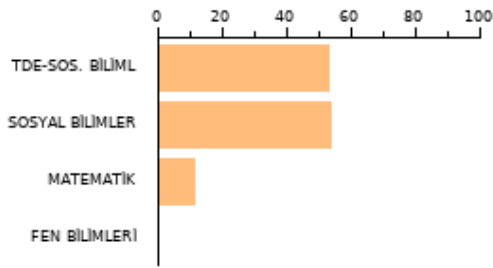

ÖĞRENCİ SINAV SONUÇ BELGESİ

SORU KALESİ SINAVLARI-2024 / SORU KALESİ AYT DENEMELERİ-2024 / Soru Kalesi Help Ayt Deneme-1 (24121512201)

ŞERİFE ADAY

12/D - 143

Necip Fazıl Kısakürek Anadolu Lisesi

Ordu - FATSA

SAYISAL **145.566**

2023 EŞİT AĞIRLIK **212.650**

AYT SOZEL **275.915**

TYT: **180**

SORU SAYISI

160

BAŞARI(%)

29.53

NET

47.25

DOĞRU

53

YANLIŞ

23

BOŞ

84

Ders Bazlı Başarı Grafiği (%)

Ders	S.S	Doğru	Yanlış	Boş	Net
TÜRK DİLİ	24	12	4	8	11.00
TARİH-1	10	5	3	2	4.25
COĞRAFYA-1	6	6	0	0	6.00
TARİH-2	11	7	4	0	6.00
COĞRAFYA-2	11	9	2	0	8.50
FELSEFE-1	12	5	2	5	4.50
DİN KÜLTÜR	6	3	2	1	2.50
MATEMATİK	40	6	6	28	4.50
FİZİK	14	0	0	14	0.00
KİMYA	13	0	0	13	0.00
BIYOLOJİ	13	0	0	13	0.00

Ders	Şube	Kurum	İlçe	İl	Genel
SAYISAL Sıra	13	72	81	81	1231
2023 EŞİT AĞIRLIK Sıra	25	128	14	14	533
AYT SOZEL Sıra	25	131	7	7	197
Katılım	27	144	177	177	1987
SAYISAL Ortalama	144.935	152.442	152.915	152.915	176.782
2023 EŞİT AĞIRLIK Ortalama	184.488	175.668	175.178	175.178	188.927
AYT SOZEL Ortalama	205.702	192.455	193.031	193.031	199.402

ÖNCEKİ SINAV SONUÇLARI

Sınav Adı	TDE-SOS. BİLİMLER	SOSYAL BİLİMLER	MATEMATİK	FEN BİLİMLERİ	Toplam Net	SAYISAL	2023 EŞİT AĞIRLIK	AYT SOZEL
Soru Kalesi Help Ayt Deneme-1	21.25	21.50	4.50	0.00	47.25	145.566	212.650	275.915

N	D	Ö	Doğru: 23 Yanlış: 7 Boş: 10 Net: 21.25 TDE-SOS. BİLİMLER(B)
1	A	A	Servetifunün Dönemi - 1
2	A	B	Cumhuriyet Dönemi Türk Edebiyatı - 1
3	A	B	Cumhuriyet Dönemi Türk Edebiyatı - 10
4	A	A	Edebiyat akımları
5	C	C	Millî Edebiyat Dönemi - 1
6	C	C	Tanzimat Dönemi Türk Edebiyatı - 1
7	C	e	Cumhuriyet Dönemi Türk Edebiyatı - 1
8	D	D	Divan Edebiyatı Sanatçıları - 1
9	D	D	Gecikmiş Türk Edebiyatı
10	D	D	Divan Edebiyatı - 1
11	D	D	Divan Edebiyatı - 2
12	D	D	Millî Edebiyat Dönemi - 2
13	D	D	Halk Edebiyatı / Aşk Edebiyatı
14	D	D	Halk Edebiyatı / Anonim Halk Edebiyatı
15	D	D	Divan Edebiyatı Sanatçıları - 1
16	B	B	Cümle Yorumu
17	D	D	Kavramlar
18	D	D	Kavramlar
19	D	D	Cümle Yorumu
20	D	D	Paragrafa Ana Düşünce - Paragrafa Yardımcı Düşünce
21	D	D	Soz Sanatları - 2
22	D	D	Halk Edebiyatı / Aşk Edebiyatı
23	D	D	Cosku ve Heyecanlı Dile Getiren Metinler (Sırdre Ahenk)
24	D	D	İslamiyet Öncesi Türk Edebiyatı
25	A	A	ADF 34 Atatürkçülük Ve Türk İnkılabı-3
26	A	A	ADF 29 Milli Mücadele-1
27	A	A	ADF 31 Milli Mücadele-4
28	C	C	ADF 02 İnsanlığın İlk Dönemleri-1
29	C	C	ADF 05 İlk ve Orta Çağlarda Türk Dünyası
30	C	C	ADF 06 İslam Medeniyeti'nin Doğuşu
31	A	A	ADF 07 Türklerin İslamiyeti Kabulü
32	B	B	ADF 19 Uluslararası İlişkilerde Denge Stratejisi (1774-1914) -2
33	B	B	ADF 26 XX. Yüzyıl Başlarında Osmanlı Devleti Ve Dünya-2
34	B	B	ADF 22 XX. Yüzyıl Başlarında Osmanlı Devleti Ve Dünya-2
35	D	D	ADF 09 Beylikten Devlete Osmanlı Medeniyeti
36	D	D	ADF 13 Sultan Ve Osmanlı Merkez Teskilatı
37	D	D	ADF 12 Sultan Ve Osmanlı Merkez Teskilatı
38	D	D	ADF 24 Uluslararası Örgütler ve Çatışma Bölgeleri
39	D	D	ADF 01 Biyoçeşitlilik - Biyomlar - Canlıların Yeryüzüne Dağılımını Etkileyen Faktörler
40	A	A	ADF 17 Hizmet Sektörünün Ekonomik Yeri (Türkiye'de Hizmet - Ulaşım - Turizm)