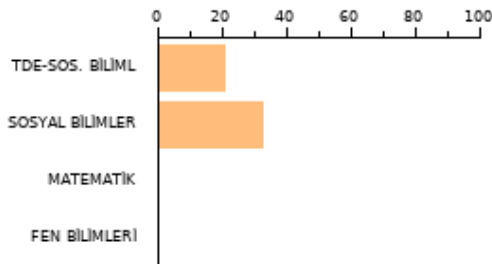

ÖĞRENCİ SINAV SONUÇ BELGESİ

SORU KALESİ SINAVLARI-2024 / SORU KALESİ AYT DENEMELERİ-2024 / Soru Kalesi Help Ayt Deneme-1 (24121512201)

UMUTCAN KAZEL

12/E - 785

Necip Fazıl Kısakürek Anadolu Lisesi

Ordu - FATSA

SAYISAL **132.000**

2023 EŞİT AĞI **156.833**

AYT SOZEL **194.447**

TYT: **180**

SORU SAYISI

160

BAŞARI(%)

13.28

NET

21.25

DOĞRU

25

YANLIŞ

15

BOŞ

120

Ders Bazlı Başarı Grafiği (%)

Ders	S.S	Doğru	Yanlış	Boş	Net
TÜRK DİLİ	24	6	0	18	6.00
TARİH-1	10	2	3	5	1.25
COĞRAFYA-1	6	2	4	0	1.00
TARİH-2	11	3	1	7	2.75
COĞRAFYA-2	11	10	1	0	9.75
FELSEFE-1	12	2	3	7	1.25
DİN KÜLTÜR	6	0	3	3	-0.75
MATEMATİK	40	0	0	40	0.00
FİZİK	14	0	0	14	0.00
KİMYA	13	0	0	13	0.00
BİYOLOJİ	13	0	0	13	0.00

Ders	Şube	Kurum	İlçe	İl	Genel
SAYISAL Sıra	25	119	135	135	1646
2023 EŞİT AĞIRLIK Sıra	31	140	131	131	1403
AYT SOZEL Sıra	31	142	84	84	974
Katılım	31	144	177	177	1987
SAYISAL Ortalama	143.798	152.442	152.915	152.915	176.782
2023 EŞİT AĞIRLIK Ortalama	172.233	175.668	175.178	175.178	188.927
AYT SOZEL Ortalama	192.417	192.455	193.031	193.031	199.402

ÖNCEKİ SINAV SONUÇLARI

Sınav Adı	TDE-SOS. BİLİMLER	SOSYAL BİLİMLER	MATEMATİK	FEN BİLİMLERİ	Toplam Net	SAYISAL2023 EŞİT AĞIRLIK	SOZEL
Soru Kalesi Help Ayt Deneme-1 (	8.25	13.00	0.00	0.00	21.25	132.000	156.833 194.447

N	D	Ö	Doğru: 10 Yanlış: 7 Boş: 23 Net: 8.25 TDE-SOS. BİLİMLER(B)
1	A	A	Servetifunün Dönemi - 1
2	A	C	Muhur Dönemi Türk Edebiyatı - 1
3	A	B	Cumhuriyet Dönemi Türk Edebiyatı - 10
4	A	B	Edebiyatı aklınlar
5	A	B	Milli Edebiyat Dönemi - 1
6	C	C	Tanzimat Dönemi Türk Edebiyatı - 1
7	C	C	Cumhuriyet Dönemi Türk Edebiyatı - 1
8	D	A	Divan Edebiyatı Sanatçıları - 1
9	D	A	Gecik Dönemi Türk Edebiyatı
10	A	A	Divan Edebiyatı - 1
11	D	D	Divan Edebiyatı - 2
12	D	D	Milli Edebiyat Dönemi - 2
13	D	D	Halk Edebiyatı / Aşk Edebiyatı
14	D	D	Halk Edebiyatı / Anonim Halk Edebiyatı
15	D	D	Divan Edebiyatı Sanatçıları - 1
16	D	D	Cümle Yorumu
17	D	D	Kavramlar
18	D	D	Cümle Yorumu
19	D	D	Paragrafa Ana Düşünce - Paragrafa Yardımcı Düşünce
20	D	D	Soz Sanatları - 2
21	D	D	Halk Edebiyatı / Aşk Edebiyatı
22	D	D	Cosku ve Reyecan Dile Getiren Metinler (Şiirde Ahenk)
23	D	D	İslamiyet Öncesi Türk Edebiyatı
24	C	C	ADF 28 Atatürkçülük Ve Türk İnkılabı-3
25	A	A	ADF 29 Milli Mücadele-1
26	A	A	ADF 31 Milli Mücadele-4
27	C	C	ADF 02 İnsanlığın İlk Dönemleri-1
28	C	C	ADF 05 İlk ve Orta Çağlarda Türk Dünyası
29	C	C	ADF 06 İslam Medeniyeti'nin Doğuşu
30	C	C	ADF 07 Türklerin İslamiyeti Kabulü
31	C	C	ADF 11 Beylikten Devlete Osmanlı Devleti (1302-1453)
32	B	B	ADF 19 Uluslararası İlişkilerde Denge Stratejisi (1774-1914) -2
33	B	B	ADF 26 XX. Yüzyıl Başlarında Osmanlı Devleti Ve Dünya-2
34	A	A	Cevre Sorunlarının Önlemede Bireye Düşen Görevler-Cevresel Öğütler Cevre Anlaşmaları ve Etkileri
35	D	D	ADF 19 Uluslararası İlişkilerde Denge Stratejisi (1774-1914) -2
36	D	D	ADF 01 Biyoçeşitlilik - Biyomlar - Canlıların Yeryüzüne Dağılımını Etkileyen Faktörler
37	C	C	ADF 24 Uluslararası Öğütler ve Çatışma Bölgeleri
38	A	A	ADF 13 Küreselleşen Dünya
39	A	A	ADF 17 Hizmet Sektörünün Ekonomik Etkisi (Türkiye'de Hizmet - Ulaşım - Turizm)