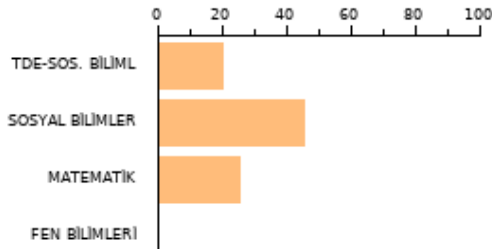

ÖĞRENCİ SINAV SONUÇ BELGESİ

SORU KALESİ SINAVLARI-2024 / SORU KALESİ AYT DENEMELERİ-2024 / Soru Kalesi Help Ayt Deneme-1 (24121512201)

YUSUF ENSBEKLE

12/F - 819

Necip Fazıl Kısakürek Anadolu Lisesi

Ordu - FATSA

SAYISAL **162.146**

2023 EŞİT AĞI **191.250**

AYT SOZEL **242.667**

TYT: **180**

SORU SAYISI

160

BAŞARI(%)

22.50

NET

36.00

DOĞRU

43

YANLIŞ

28

BOŞ

89

Ders Bazlı Başarı Grafiği (%)

Ders	S.S	Doğru	Yanlış	Boş	Net
TÜRK DİLİ	24	4	3	17	3.25
TARİH-1	10	4	6	0	2.50
COĞRAFYA-1	6	3	3	0	2.25
TARİH-2	11	7	3	1	6.25
COĞRAFYA-2	11	8	2	1	7.50
FELSEFE-1	12	5	7	0	3.25
DİN KÜLTÜR	6	2	4	0	1.00
MATEMATİK	40	10	0	30	10.00
FİZİK	14	0	0	14	0.00
KİMYA	13	0	0	13	0.00
BIYOLOJİ	13	0	0	13	0.00

Ders	Şube	Kurum	İlçe	İl	Genel
SAYISAL Sıra	2	40	47	47	935
2023 EŞİT AĞIRLIK Sıra	18	100	44	44	819
AYT SOZEL Sıra	25	116	17	17	378
Katılım	27	144	177	177	1987
SAYISAL Ortalama	141.792	152.442	152.915	152.915	176.782
2023 EŞİT AĞIRLIK Ortalama	175.577	175.668	175.178	175.178	188.927
AYT SOZEL Ortalama	200.693	192.455	193.031	193.031	199.402

ÖNCEKİ SINAV SONUÇLARI

Sınav Adı	TDE-SOS. BİLİMLER	SOSYAL BİLİMLER	MATEMATİK	FEN BİLİMLERİ	Toplam Net	SAYISAL	2023 EŞİT AĞIRLIK	AYT SOZEL
Soru Kalesi Help Ayt Deneme-1	8.00	18.00	10.00	0.00	36.00	162.146	191.250	242.667

N	D	Ö	Doğru: 11 Yanlış: 12 Boş: 17 Net: 8.00	TDE-SOS. BİLİMLER(A)
1	D	D	+	Kavramlar
2	D	D	+	Cümle Yorumu
3	D	D	+	Cümle Yorumu
4	D	D	+	Kavramlar
5	D	D	-	Paragrafa Ana Düşünce - Paragrafta Yardımcı Düşünce
6	D	D	-	Söz Sanatları - 2
7	D	D	-	Halk Edebiyatı / Aşık Edebiyatı
8	D	D	-	Cosku ve Hececanı Dile Getiren Metinler (Şiire Ahenk)
9	D	D	-	İslamiyet Öncesi Türk Edebiyatı
10	D	D	-	Halk Edebiyatı / Aşık Edebiyatı
11	D	D	-	Halk Edebiyatı / Anonim Halk Edebiyatı
12	D	D	-	Divan Edebiyatı Sanatçıları - 1
13	D	D	-	Divan Edebiyatı Sanatçıları - 1
14	D	D	-	Gecici Dönem Türk Edebiyatı
15	D	D	-	Divan Edebiyatı - 1
16	D	D	-	Divan Edebiyatı - 2
17	D	D	-	Millî Edebiyat Dönemi - 2
18	D	D	-	Millî Edebiyat Dönemi - 1
19	D	D	-	Tanzimat Dönemi Türk Edebiyatı - 1
20	D	D	-	Cumhuriyet Dönemi Türk Edebiyatı - 1
21	D	D	-	Servetîrî'nin Dönemi - 1
22	D	D	-	Cumhuriyet Dönemi Türk Edebiyatı - 1
23	D	D	+	Cumhuriyet Dönemi Türk Edebiyatı - 10
24	D	D	-	Edebiyat akımları
25	D	D	+	ADF 02 İnsanlığın İlk Dönemleri-1
26	D	D	+	ADF 05 İlk ve Orta Çağlarda Türk Dünyası
27	D	D	-	ADF 06 İslam Medeniyeti'nin Doğuşu
28	D	D	-	ADF 07 Türklerin İslamiyeti Kabulü
29	D	D	-	ADF 09 Beylikten Devlete Osmanlı Siyaseti (1302-1453)
30	D	D	-	ADF 19 Uluslararası İlişkilerde Denge Stratejisi (1774-1914) -2
31	D	D	+	ADF 26 XX. Yüzyıl Başlarında Osmanlı Devleti Ve Dünya-2
32	D	D	+	ADF 28 Millî Mücadele-1
33	D	D	+	ADF 29 Millî Mücadele-2
34	D	D	+	ADF 34 Atatürkçülük Ve Türk İnkılabı-3
35	D	D	+	ADF 01 Biyocoğrafya - Biyomlar - Canlıların Yeryüzüne Dağılımını Etkileyen Faktörler
36	D	D	+	ADF 16 Türkiye'nin İsvetsev Bölge ve Kalkınma Projeleri, Türkiye'nin İsvetsev Bölge ve Kalkınma Projeleri
37	D	D	-	ADF 24 Uluslararası Örgütler ve Çalışma Bölgeleri
38	D	D	-	ADF 17 Hizmet Sektörünün Ekonomideki Yeri (Türkiye'de Hizmet - Ulaşım - Turizm)
39	D	D	-	ADF 10 Dünya'da Doğal Kaynaklar ve Ekonomik İlişkisi ve Türkiye'de Doğal Kaynaklar ve Ekonomik İlişkisi
40	D	D	-	ADF 10 Dünya'da Doğal Kaynaklar ve Ekonomik İlişkisi ve Türkiye'de Doğal Kaynaklar ve Ekonomik İlişkisi