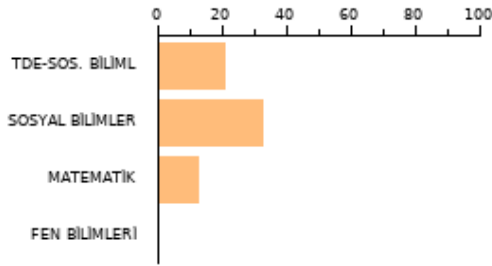

ÖĞRENCİ SINAV SONUÇ BELGESİ

SORU KALESİ SINAVLARI-2024 / SORU KALESİ AYT DENEMELERİ-2024 / Soru Kalesi Help Ayt Deneme-1 (24121512201)

UFUK DİLEK

12/D - 715

Necip Fazıl Kısakürek Anadolu Lisesi

Ordu - FATSA

SAYISAL **147.073**

2023 EŞİT AĞI **174.550**

AYT SOZEL **211.883**

TYT: **180**

SORU SAYISI

160

BAŞARI(%)

16.41

NET

26.25

DOĞRU

32

YANLIŞ

23

BOŞ

105

Ders Bazlı Başarı Grafiği (%)

Ders	S.S	Doğru	Yanlış	Boş	Net
TÜRK DİLİ	24	5	5	14	3.75
TARİH-1	10	3	3	4	2.25
COĞRAFYA-1	6	3	3	0	2.25
TARİH-2	11	5	4	2	4.00
COĞRAFYA-2	11	7	0	4	7.00
FELSEFE-1	12	2	2	8	1.50
DİN KÜLTÜR	6	1	2	3	0.50
MATEMATİK	40	6	4	30	5.00
FİZİK	14	0	0	14	0.00
KİMYA	13	0	0	13	0.00
BIYOLOJİ	13	0	0	13	0.00

Ders	Şube	Kurum	İlçe	İl	Genel
SAYISAL Sıra	11	65	74	74	1189
2023 EŞİT AĞIRLIK Sıra	25	126	82	82	1081
AYT SOZEL Sıra	25	129	46	46	714
Katılım	27	144	177	177	1987
SAYISAL Ortalama	144.935	152.442	152.915	152.915	176.782
2023 EŞİT AĞIRLIK Ortala	184.488	175.668	175.178	175.178	188.927
AYT SOZEL Ortalama	205.702	192.455	193.031	193.031	199.402

ÖNCEKİ SINAV SONUÇLARI

Sınav Adı	TDE-SOS. BİLİMLER	SOSYAL BİLİMLER	MATEMATİK	FEN BİLİMLERİ	Toplam Net	SAYISAL2023 EŞİT AĞIRLIKTYT SOZEL
Soru Kalesi Help Ayt Deneme-1 (	8.25	13.00	5.00	0.00	26.25	147.073 174.550 211.883

N	D	Ö	Doğru: 11 Yanlış: 11 Boş: 18 Net: 8.25 TDE-SOS. BİLİMLER(A)
1	D	D	+ Kavramlar
2	D	D	+ Cümle Yorumu
3	D	D	+ Cümle Yorumu
4	D	D	+ Kavramlar
5	D	D	- Paragrafa Ana Düşünce - Paragrafa Yardımcı Düşünce
6	a	-	Söz Sanatları - 2
7	D	D	Halk Edebiyatı / Aşık Edebiyatı
8	D	D	Cosku ve Hececânî Dile Getiren Metinler (Şiire Ahenk)
9	D	D	Halk Edebiyatı / Aşık Edebiyatı
10	D	D	Halk Edebiyatı / Aşık Edebiyatı
11	D	D	Halk Edebiyatı / Aşık Edebiyatı
12	D	D	Divan Edebiyatı Sanatçıları - 1
13	D	D	Divan Edebiyatı Sanatçıları - 1
14	D	D	Gecis Dönemi Türk Edebiyatı
15	D	D	Divan Edebiyatı - 1
16	D	D	Divan Edebiyatı - 2
17	D	D	Millî Edebiyat Dönemi - 2
18	D	D	Millî Edebiyat Dönemi - 1
19	A	+	Tanzimat Dönemi Türk Edebiyatı - 1
20	A	+	Cumhuriyet Dönemi Türk Edebiyatı - 1
21	A	+	Servetirinin Dönemi - 1
22	A	+	Cumhuriyet Dönemi Türk Edebiyatı - 1
23	C	+	Cumhuriyet Dönemi Türk Edebiyatı - 10
24	A	+	Edebiyat akımları
25	A	+	ADF 02 İnsanlığın İlk Dönemleri-1
26	A	+	ADF 05 İlk ve Orta Çağlarda Türk Dünyası
27	A	+	ADF 06 İslam Medeniyeti'nin Doğuşu
28	A	+	ADF 07 Türklerin İslamiyeti Kabulü
29	A	+	ADF 16 Türkiye'nin İsvetisel Bölge ve Kalkınma Projeleri, Türkiye'nin İsvetisel Bölge
30	C	+	ADF 19 Uluslararası İlişkilerde Denge Stratejisi (1774-1914) - 2
31	A	+	ADF 26 XX. Yüzyıl Başlarında Osmanlı Devleti Ve Dünya-2
32	A	+	ADF 28 Millî Mücadele-1
33	A	+	ADF 31 Millî Mücadele-2
34	A	+	ADF 34 Atatürkçülük Ve Türk İnkılabı-3
35	C	+	ADF 01 Biyocoşululuk - Biyomlar - Canlıların Yeryüzüne Dağılımını Etki İleyen Faktörler
36	C	+	ADF 16 Türkiye'nin İsvetisel Bölge ve Kalkınma Projeleri, Türkiye'nin İsvetisel Bölge
37	D	+	ADF 24 Uluslararası Örgütler ve Çatışma Bölge
38	D	+	ADF 17 Hizmet Sektörünün Ekonomideki Yeri (Türkiye'de Hizmet - Ulaşım - Turizm)
39	D	+	ADF 10 Dünya'da Doğal Kaynaklar ve Ekonomik İlişkisi ve Türkiye'de Doğal Kaynaklar ve Ekonomik İlişkisi
40	C	+	ADF 10 Dünya'da Doğal Kaynaklar ve Ekonomik İlişkisi ve Türkiye'de Doğal Kaynaklar ve Ekonomik İlişkisi