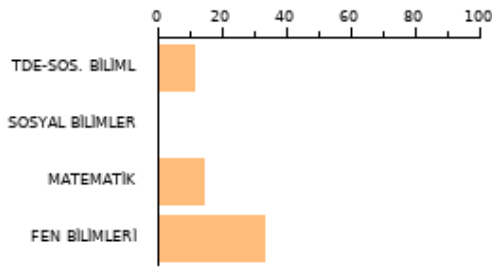

ÖĞRENCİ SINAV SONUÇ BELGESİ

SORU KALESİ SINAVLARI-2024 / SORU KALESİ AYT DENEMELERİ-2024 / Soru Kalesi Help Ayt Deneme-1 (24121512201)

DİLEK BAYLAN

12/B - 705

Necip Fazıl Kısakürek Anadolu Lisesi

Ordu - FATSA

SAYISAL **189.498**

2023 EŞİT AĞI **165.758**

AYT SOZEL **164.800**

TYT: **180**

SORU SAYISI

160

BAŞARI(%)

14.69

NET

23.50

DOĞRU

29

YANLIŞ

22

BOŞ

109

Ders Bazlı Başarı Grafiği (%)

Ders	S.S	Doğru	Yanlış	Boş	Net
TÜRK DİLİ	24	3	2	19	2.50
TARİH-1	10	1	0	9	1.00
COĞRAFYA-1	6	1	0	5	1.00
TARİH-2	11	0	0	11	0.00
COĞRAFYA-2	11	0	0	11	0.00
FELSEFE-1	12	0	0	12	0.00
DİN KÜLTÜR	6	0	0	6	0.00
MATEMATİK	40	8	9	23	5.75
FİZİK	14	3	3	8	2.25
KİMYA	13	4	5	4	2.75
BIYOLOJİ	13	9	3	1	8.25

Ders	Şube	Kurum	İlçe	İl	Genel
SAYISAL Sıra	2	12	17	17	599
2023 EŞİT AĞIRLIK Sıra	2	42	102	102	1236
AYT SOZEL Sıra	1	72	139	139	1403
Katılım	15	144	177	177	1987
SAYISAL Ortalama	173.270	152.442	152.915	152.915	176.782
2023 EŞİT AĞIRLIK Ortalama	166.230	175.668	175.178	175.178	188.927
AYT SOZEL Ortalama	166.964	192.455	193.031	193.031	199.402

ÖNCEKİ SINAV SONUÇLARI

Sınav Adı	TDE-SOS. BİLİMLER	SOSYAL BİLİMLER	MATEMATİK	FEN BİLİMLERİ	Toplam Net	SAYISAL	2023 EŞİT AĞIRLIK	AYT SOZEL
Soru Kalesi Help Ayt Deneme-1 (	4.50	0.00	5.75	13.25	23.50	189.498	165.758	164.800

N	D	Ö	Doğru:	Yanlış:	Boş:	Net:	TDE-SOS. BİLİMLER(B)
1	A	-	5	2	33	4.50	
2	A	+					Servetifunün Dönemi - 1
3	A	+					Cumhuriyet Dönemi Türk Edebiyatı - 1
4	A	+					Cumhuriyet Dönemi Türk Edebiyatı - 10
5	A	+					Edebiyatı aklınlar
6	A	+					Milli Edebiyat Dönemi - 1
7	A	+					Tanzimat Dönemi Türk Edebiyatı - 1
8	A	+					Cumhuriyet Dönemi Türk Edebiyatı - 1
9	A	+					Divan Edebiyatı Sanatçıları - 1
10	A	+					Geçmiş Dönemi Türk Edebiyatı
11	A	+					Divan Edebiyatı - 1
12	A	+					Divan Edebiyatı - 2
13	A	+					Milli Edebiyat Dönemi - 2
14	A	+					Halk Edebiyatı / Aşk Edebiyatı
15	A	+					Halk Edebiyatı / Anonim Halk Edebiyatı
16	A	+					Divan Edebiyatı Sanatçıları - 1
17	E	+					Cümle Yorumu
18	D	+					Kavramlar
19	D	+					Kavramlar
20	D	-					Paragrafa Ana Düşünce - Paragrafa Yardımcı Düşünce
21	D	-					Soz Sanatları - 2
22	D	-					Halk Edebiyatı / Aşk Edebiyatı
23	D	-					Cosku ve Reyecan Dile Getiren Metinler (Şiirde Ahenk)
24	C	+					İslamiyet Öncesi Türk Edebiyatı
25	A	+					ADF 28 Atatürkçülük Ve Türk İnkılabı-3
26	A	+					ADF 29 Milli Mücadele-1
27	A	+					ADF 31 Milli Mücadele-4
28	A	+					ADF 02 İnsanlığın İlk Dönemleri-1
29	A	+					ADF 05 İlk ve Orta Çağlarda Türk Dünyası
30	A	+					ADF 06 İslam Medeniyeti'nin Doğuşu
31	A	+					ADF 07 Türklerin İslamiyeti Kabulü
32	A	+					ADF 09 Beylikten Devlete Osmanlı Siyaseti (1302-1453)
33	A	+					ADF 19 Uluslararası İlişkilerde Denge Stratejisi (1774-1914) -2
34	A	+					ADF 26 XX. Yüzyıl Başlarında Osmanlı Devleti Ve Dünya-2
35	A	+					Cevre Sorunlarının Önlemede Bireye Düşen Görevler-Cevresel Öğütler Cevre Anlaşmaları ve Etkileri
36	A	+					ADF 24 Uluslararası Örgütler ve Çatışma Bölgeleri
37	A	+					ADF 01 Biyoçeşitlilik - Biyomlar - Canlıların Yeryüzüne Dağılımını Etkileyen Faktörler
38	A	+					ADF 24 Uluslararası Örgütler ve Çatışma Bölgeleri
39	A	+					ADF 07 Şehirlerin Fonksiyonları ve Değişimi, Şehirlerin Etki Alanları
40	A	+					ADF 17 Hizmet Sektörünün Ekonomik Yeri (Türkiye'de Hizmet - Ulaşım - Turizm)