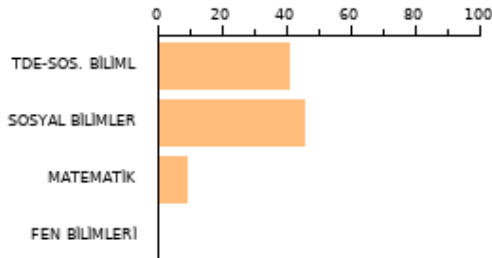

ÖĞRENCİ SINAV SONUÇ BELGESİ

SORU KALESİ SINAVLARI-2024 / SORU KALESİ AYT DENEMELERİ-2024 / Soru Kalesi Help Ayt Deneme-1 (24121512201)

ENES AYDINLIK 12/F - 664 Necip Fazıl Kısakürek Anadolu Lisesi Ordu - FATSA	SAYISAL 142.551 2023 EŞİT AĞI 193.000 AYT SOZEL 244.705 TYT: 180

SORU SAYISI	BAŞARI(%)	NET
160	23.59	37.75
DOĞRU	YANLIŞ	BOŞ
45	29	86

Ders Bazlı Başarı Grafiği (%)

Ders	S.S	Doğru	Yanlış	Boş	Net
TÜRK DİLİ	24	13	11	0	10.25
TARİH-1	10	5	5	0	3.75
COĞRAFYA-1	6	3	3	0	2.25
TARİH-2	11	8	3	0	7.25
COĞRAFYA-2	11	10	1	0	9.75
FELSEFE-1	12	2	2	8	1.50
DİN KÜLTÜR	6	0	2	4	-0.50
MATEMATİK	40	4	2	34	3.50
FİZİK	14	0	0	14	0.00
KİMYA	13	0	0	13	0.00
BIYOLOJİ	13	0	0	13	0.00

Ders	Şube	Kurum	İlçe	İl	Genel
SAYISAL Sıra	11	81	91	91	1302
2023 EŞİT AĞIRLIK Sıra	27	133	40	40	791
AYT SOZEL Sıra	27	135	16	16	361
Katılım	27	144	177	177	1987
SAYISAL Ortalama	141.792	152.442	152.915	152.915	176.782
2023 EŞİT AĞIRLIK Ortalama	175.577	175.668	175.178	175.178	188.927
AYT SOZEL Ortalama	200.693	192.455	193.031	193.031	199.402

ÖNCEKİ SINAV SONUÇLARI

Sınav Adı	TDE-SOS. BİLİMLER	SOSYAL BİLİMLER	MATEMATİK	FEN BİLİMLERİ	Toplam Net	SAYISAL2023 EŞİT AĞIRLIKTYT	SOZEL
Soru Kalesi Help Ayt Deneme-1	16.25	18.00	3.50	0.00	37.75	142.551	193.000 244.705

N	D	Ö	Doğru: 21 Yanlış: 19 Boş: 0 Net: 16.25 TDE-SOS. BİLİMLER(A)
1	D	D	+ Kavramlar
2	D	D	+ Cümle Yorumu
3	D	D	+ Cümle Yorumu
4	D	D	+ Kavramlar
5	A	A	- Paragrafa Ana Düşünce - Paragrafa Yardımcı Düşünce
6	D	D	+ Söz Sanatları - 2
7	D	D	+ Halk Edebiyatı / Aşık Edebiyatı
8	D	D	+ Cosku ve Hevesanlı Dile Getiren Metinler (Siirde Ahenk)
9	D	D	+ Halk Edebiyatı / Aşık Edebiyatı
10	D	D	+ Halk Edebiyatı / Aşık Edebiyatı
11	D	D	+ Halk Edebiyatı / Aşık Edebiyatı
12	D	D	+ Divan Edebiyatı Sanatçıları - 1
13	D	D	+ Divan Edebiyatı Sanatçıları - 1
14	D	D	+ Geçmiş Dönem Türk Edebiyatı
15	D	D	+ Divan Edebiyatı - 2
16	D	D	+ Divan Edebiyatı - 2
17	D	D	+ Millî Edebiyat Dönemi - 2
18	D	D	+ Millî Edebiyat Dönemi - 1
19	A	A	- Tanzimat Dönemi Türk Edebiyatı - 1
20	A	A	- Cumhuriyet Dönemi Türk Edebiyatı - 1
21	A	A	+ Servet-i Fikri Dönemi - 1
22	A	A	+ Cumhuriyet Dönemi Türk Edebiyatı - 1
23	A	A	+ Cumhuriyet Dönemi Türk Edebiyatı - 10
24	A	A	+ Edebiyat akımları
25	A	A	- ADF 02 İnsanlığın İlk Dönemleri-1
26	A	A	- ADF 05 İlk ve Orta Çağlarda Türk Dünyası
27	A	A	- ADF 06 İslam Medeniyeti'nin Doğuşu
28	A	A	+ ADF 07 Türklerin İslamiyeti Kabulü
29	A	A	- ADF 09 Beylikten Devlete Osmanlı Siyaseti (1302-1453)
30	A	A	- ADF 19 Uluslararası İlişkilerde Denge Stratejisi (1774-1914) -2
31	A	A	- ADF 26 XX. Yüzyıl Başlarında Osmanlı Devleti Ve Dünya-2
32	A	A	+ ADF 28 Millî Mücadele-1
33	A	A	+ ADF 29 Millî Mücadele-2
34	A	A	+ ADF 34 Atatürkçülük Ve Türk İnkılabı-3
35	C	C	+ ADF 01 Biyocoğrafya - Biyomlar - Canlıların Yeryüzüne Dağılımını Etkileyen Faktörler
36	C	C	+ ADF 16 Türkiye'nin İsvetisel Bölgeleri ve Kalkınma Projeleri, Türkiye'nin İsvetisel Bölgeleri
37	A	A	- ADF 24 Uluslararası Örgütler ve Çalışma Bölgeleri
38	A	A	- ADF 17 Hizmet Sektörünün Ekonomideki Yeri (Türkiye'de Hizmet - Ulaşım - Turizm)
39	A	A	+ ADF 10 Dünya'da Doğal Kaynaklar ve Ekonomik İlişkisi ve Türkiye'de Doğal Kaynaklar ve Ekonomik İlişki