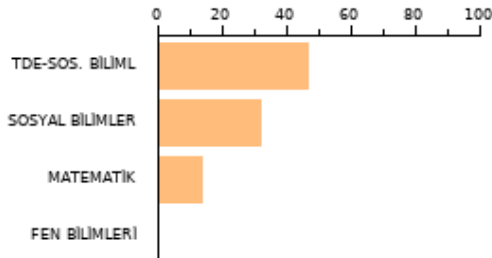

ÖĞRENCİ SINAV SONUÇ BELGESİ

SORU KALESİ SINAVLARI-2024 / SORU KALESİ AYT DENEMELERİ-2024 / Soru Kalesi Help Ayt Deneme-1 (24121512201)

İLAYDA AĞCIK

12/D - 671

Necip Fazıl Kısakürek Anadolu Lisesi

Ordu - FATSA

SAYISAL **148.581**

2023 EŞİT AĞI **208.000**

AYT SOZEL **245.447**

TYT: **180**

SORU SAYISI

160

BAŞARI(%)

22.97

NET

36.75

DOĞRU

40

YANLIŞ

13

BOŞ

107

Ders Bazlı Başarı Grafiği (%)

Ders	S.S	Doğru	Yanlış	Boş	Net
TÜRK DİLİ	24	15	1	8	14.75
TARİH-1	10	1	4	5	0.00
COĞRAFYA-1	6	4	1	1	3.75
TARİH-2	11	3	3	5	2.25
COĞRAFYA-2	11	8	2	1	7.50
FELSEFE-1	12	0	0	12	0.00
DİN KÜLTÜR	6	3	0	3	3.00
MATEMATİK	40	6	2	32	5.50
FİZİK	14	0	0	14	0.00
KİMYA	13	0	0	13	0.00
BIYOLOJİ	13	0	0	13	0.00

Ders	Şube	Kurum	İlçe	İl	Genel
SAYISAL Sıra	10	62	70	70	1147
2023 EŞİT AĞIRLIK Sıra	24	124	20	20	591
AYT SOZEL Sıra	25	128	15	15	354
Katılım	27	144	177	177	1987
SAYISAL Ortalama	144.935	152.442	152.915	152.915	176.782
2023 EŞİT AĞIRLIK Ortalama	184.488	175.668	175.178	175.178	188.927
AYT SOZEL Ortalama	205.702	192.455	193.031	193.031	199.402

ÖNCEKİ SINAV SONUÇLARI

Sınav Adı	TDE-SOS. BİLİMLER	SOSYAL BİLİMLER	MATEMATİK	FEN BİLİMLERİ	Toplam Net	SAYISAL	2023 EŞİT AĞIRLIK	AYT SOZEL
Soru Kalesi Help Ayt Deneme-1	18.50	12.75	5.50	0.00	36.75	148.581	208.000	245.447

N	D	Ö	Doğru: 20 Yanlış: 6 Boş: 14 Net: 18.50	TDE-SOS. BİLİMLER(A)
1	D	D	+	Kavramlar
2	D	D	+	Kavramlar
3	D	D	+	Cümle Yorumu
4	D	D	+	Cümle Yorumu
5	C	+	+	Kavramlar
6	C	+	+	Paragrafa Ana Düşünce - Paragrafta Yardımcı Düşünce
7	C	+	+	Söz Sanatları - 2
8	C	+	+	Halk Edebiyatı / Asık Edebiyatı
9	C	+	+	Cosku ve Hececane Dile Getiren Metinler (Şiire Ahenk)
10	C	+	+	İslamiyet Öncesi Türk Edebiyatı
11	C	+	+	Halk Edebiyatı / Asık Edebiyatı
12	C	+	+	Halk Edebiyatı / Anonim Halk Edebiyatı
13	B	+	+	Divan Edebiyatı Sanatçıları - 1
14	B	+	+	Divan Edebiyatı Sanatçıları - 2
15	B	+	+	Gecis Dönemi Türk Edebiyatı
16	B	+	+	Divan Edebiyatı - 1
17	B	+	+	Divan Edebiyatı - 2
18	D	+	+	Millî Edebiyat Dönemi - 2
19	D	+	+	Millî Edebiyat Dönemi - 1
20	C	+	+	Tanzimat Dönemi Türk Edebiyatı - 1
21	C	+	+	Cumhuriyet Dönemi Türk Edebiyatı - 1
22	C	+	+	Servetirinin Dönemi - 1
23	C	+	+	Cumhuriyet Dönemi Türk Edebiyatı - 1
24	B	+	+	Cumhuriyet Dönemi Türk Edebiyatı - 10
25	B	+	+	Edebiyat akımları
26	C	+	+	ADF 02 İnsanlığın İlk Dönemleri-1
27	C	+	+	ADF 05 İlk ve Orta Çağlarda Türk Dünyası
28	C	+	+	ADF 06 İslam Medeniyeti'nin Doğuşu
29	C	+	+	ADF 07 Türklerin İslamiyeti Kabulü
30	C	+	+	ADF 09 Beylikten Devlete Osmanlı Siyaseti (1302-1453)
31	C	+	+	ADF 19 Uluslararası İlişkilerde Denge Stratejisi (1774-1914) -2
32	C	+	+	ADF 26 XX. Yüzyıl Başlarında Osmanlı Devleti Ve Dünya-2
33	C	+	+	ADF 28 Millî Mücadele-1
34	C	+	+	ADF 31 Millî Mücadele-2
35	C	+	+	ADF 34 Atatürkçülük Ve Türk İnkılabı-3
36	C	+	+	ADF 01 Biyocoşululuk - Biyomlar - Canlıların Yeryüzüne Dağılımı Etki İleyen Faktörler
37	C	+	+	ADF 16 Türkiye'nin İsvetisel Bölgeleri ve Kalkınma Projeleri, Türkiye'nin İsvetisel Bölgeleri
38	C	+	+	ADF 24 Uluslararası Örgütler ve Çalışma Bölgeleri
39	C	+	+	ADF 17 Hizmet Sektörünün Ekonomideki Yeri (Türkiye'de Hizmet - Ulaşım - Turizm)
40	C	+	+	ADF 10 Dünya'da Doğal Kaynaklar ve Ekonomi İlişkisi ve Türkiye'de Doğal Kaynaklar ve Ekonomi İlişkisi