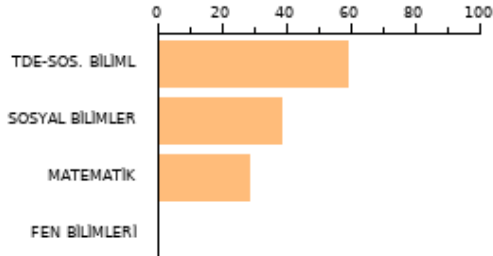

ÖĞRENCİ SINAV SONUÇ BELGESİ

SORU KALESİ SINAVLARI-2024 / SORU KALESİ AYT DENEMELERİ-2024 / Soru Kalesi Help Ayt Deneme-1 (24121512201)

ENES HAYDAN	SAYISAL 165.915
12/E - 673	2023 EŞİT AĞIRLIK 242.041
Necip Fazıl Kısakürek Anadolu Lisesi	AYT SOZEL 284.333
Ordu - FATSA	TYT: 180

SORU SAYISI	BAŞARI(%)	NET
160	31.25	50.00
DOĞRU	YANLIŞ	BOŞ
58	32	70

Ders Bazlı Başarı Grafiği (%)

Ders	S.S	Doğru	Yanlış	Boş	Net
TÜRK DİLİ	24	16	4	4	15.00
TARİH-1	10	6	4	0	5.00
COĞRAFYA-1	6	4	2	0	3.50
TARİH-2	11	7	4	0	6.00
COĞRAFYA-2	11	8	1	2	7.75
FELSEFE-1	12	4	6	2	2.50
DİN KÜLTÜR	6	0	4	2	-1.00
MATEMATİK	40	13	7	20	11.25
FİZİK	14	0	0	14	0.00
KİMYA	13	0	0	13	0.00
BIYOLOJİ	13	0	0	13	0.00

Ders	Şube	Kurum	İlçe	İl	Genel
SAYISAL Sıra	2	32	38	38	879
2023 EŞİT AĞIRLIK Sıra	17	87	6	6	259
AYT SOZEL Sıra	25	111	5	5	162
Katılım	31	144	177	177	1987
SAYISAL Ortalama	143.798	152.442	152.915	152.915	176.782
2023 EŞİT AĞIRLIK Ortalama	172.233	175.668	175.178	175.178	188.927
AYT SOZEL Ortalama	192.417	192.455	193.031	193.031	199.402

ÖNCEKİ SINAV SONUÇLARI

Sınav Adı	TDE-SOS. BİLİMLER	SOSYAL BİLİMLER	MATEMATİK	FEN BİLİMLERİ	Toplam Net	SAYISAL	2023 EŞİT AĞIRLIK	AYT SOZEL
Soru Kalesi Help Ayt Deneme-1	23.50	15.25	11.25	0.00	50.00	165.915	242.041	284.333

N	D	Ö	Doğru: 26 Yanlış: 10 Boş: 4 Net: 23.50	TDE-SOS. BİLİMLER(A)
1	D	D	+	Kavramlar
2	D	D	+	Cümle Yorumu
3	D	D	+	Cümle Yorumu
4	D	D	+	Kavramlar
5	D	D	+	Paragraf Ana Düşünce - Paragrafta Yardımcı Düşünce
6	D	D	+	Söz Sanatları - 2
7	D	D	+	Halk Edebiyatı / Aşık Edebiyatı
8	D	D	-	Cosku ve Hececanı Dile Getiren Metinler (Şiire Ahenk)
9	D	D	-	İslamiet Öncesi Türk Edebiyatı
10	D	D	+	Halk Edebiyatı / Aşık Edebiyatı
11	D	D	+	Halk Edebiyatı / Aşık Edebiyatı
12	B	B	+	Divan Edebiyatı Sanatçıları - 1
13	B	B	+	Divan Edebiyatı Sanatçıları - 1
14	D	D	+	Gecis Dönemi Türk Edebiyatı
15	D	D	+	Divan Edebiyatı - 1
16	D	D	+	Divan Edebiyatı - 2
17	D	D	+	Millî Edebiyat Dönemi - 2
18	D	D	+	Millî Edebiyat Dönemi - 1
19	D	D	+	Tanzimat Dönemi Türk Edebiyatı - 1
20	C	C	+	Cumhuriyet Dönemi Türk Edebiyatı - 1
21	C	C	+	Servetirinin Dönemi - 1
22	C	C	+	Cumhuriyet Dönemi Türk Edebiyatı - 1
23	B	B	+	Cumhuriyet Dönemi Türk Edebiyatı - 10
24	A	A	+	Edebiyat akımları
25	D	D	+	ADF 02 İnsanlığın İlk Dönemleri-1
26	D	D	+	ADF 05 İlk ve Orta Çağlarda Türk Dünyası
27	A	A	+	ADF 06 İslam Medeniyeti'nin Doğuşu
28	A	A	+	ADF 07 Türklerin İslamiyeti Kabulü
29	A	A	+	ADF 09 Beylikten Devlete Osmanlı Siyaseti (1302-1453)
30	B	B	-	ADF 19 Uluslararası İlişkilerde Denge Stratejisi (1774-1914) - 2
31	A	A	-	ADF 26 XX. Yüzyıl Başlarında Osmanlı Devleti Ve Dünya-2
32	A	A	+	ADF 28 Millî Mücadele-1
33	A	A	+	ADF 31 Millî Mücadele-2
34	C	C	+	ADF 34 Atatürkçülük Ve Türk İnkılabı-3
35	C	C	+	ADF 01 Biyocoşululuk - Biyomlar - Canlıların Yeryüzüne Dağılımını Etkileyen Faktörler
36	C	C	+	ADF 16 Türkiye'nin İsvetisel Bölgeleri ve Kalkınma Projeleri, Türkiye'nin İsvetisel Bölgeleri
37	D	D	+	ADF 24 Uluslararası Örgütler ve Çalışma Bölgeleri
38	D	D	+	ADF 17 Hizmet Sektörünün Ekonomideki Yeri (Türkiye'de Hizmet - Ulaşım - Turizm)
39	D	D	+	ADF 10 Dünya'da Doğal Kaynaklar ve Ekonomi İlişkisi ve Türkiye'de Doğal Kaynaklar ve Ekonomi İlişkisi
40	C	C	+	ADF 10 Dünya'da Doğal Kaynaklar ve Ekonomi İlişkisi ve Türkiye'de Doğal Kaynaklar ve Ekonomi İlişkisi