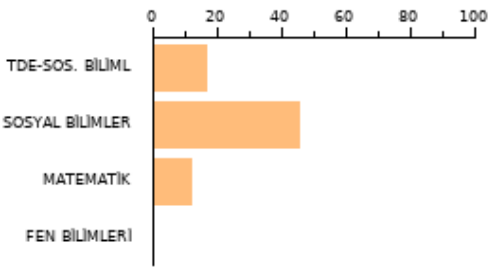

ÖĞRENCİ SINAV SONUÇ BELGESİ

SORU KALESİ SINAVLARI-2024 / SORU KALESİ AYT DENEMELERİ-2024 / Soru Kalesi Help Ayt Deneme-1 (24121512201)

KADİR MEMÜK

12/E - 688

Necip Fazıl Kısakürek Anadolu Lisesi

Ordu - FATSA

SAYISAL **146.320**

2023 EŞİT AĞI **168.841**

AYT SOZEL **221.792**

TYT: **180**

SORU SAYISI

160

BAŞARI(%)

18.28

NET

29.25

DOĞRU

35

YANLIŞ

23

BOŞ

102

Ders Bazlı Başarı Grafiği (%)

Ders	S.S	Doğru	Yanlış	Boş	Net
TÜRK DİLİ	24	4	5	15	2.75
TARİH-1	10	1	0	9	1.00
COĞRAFYA-1	6	3	1	2	2.75
TARİH-2	11	2	4	5	1.00
COĞRAFYA-2	11	11	0	0	11.00
FELSEFE-1	12	4	2	6	3.50
DİN KÜLTÜR	6	3	2	1	2.50
MATEMATİK	40	7	9	24	4.75
FİZİK	14	0	0	14	0.00
KİMYA	13	0	0	13	0.00
BIYOLOJİ	13	0	0	13	0.00

Ders	Şube	Kurum	İlçe	İl	Genel
SAYISAL Sıra	10	69	78	78	1210
2023 EŞİT AĞIRLIK Sıra	27	128	93	93	1178
AYT SOZEL Sıra	27	130	32	32	585
Katılım	31	144	177	177	1987
SAYISAL Ortalama	143.798	152.442	152.915	152.915	176.782
2023 EŞİT AĞIRLIK Ortalama	172.233	175.668	175.178	175.178	188.927
AYT SOZEL Ortalama	192.417	192.455	193.031	193.031	199.402

ÖNCEKİ SINAV SONUÇLARI

Sınav Adı	TDE-SOS. BİLİMLER	SOSYAL BİLİMLER	MATEMATİK	FEN BİLİMLERİ	Toplam Net	SAYISAL	2023 EŞİT AĞIRLIK	AYT SOZEL
Soru Kalesi Help Ayt Deneme-1 (	6.50	18.00	4.75	0.00	29.25	146.320	168.841	221.792

N	D	Ö	Doğru:	8 Yanlış:	6 Boş:	26 Net:	6.50	TDE-SOS. BİLİMLER(A)
1	D	D	+	Kavramlar				
2	D	D	+	Cümle Yorumu				
3	D	D	+	Cümle Yorumu				
4	D	D	+	Kavramlar				
5	D	D	+	Paragrafa Ana Düşünce - Paragrafa Yardımcı Düşünce				
6	D	D	+	Söz Sanatları - 2				
7	D	D	-	Halk Edebiyatı / Aşık Edebiyatı				
8	D	D	-	Cosku ve Hececanı Dile Getiren Metinler (Şiire Ahenk)				
9	D	D	-	İslamiyet Öncesi Türk Edebiyatı				
10	D	D	-	Halk Edebiyatı / Aşık Edebiyatı				
11	D	D	-	Halk Edebiyatı / Aşık Edebiyatı				
12	D	D	-	Divan Edebiyatı Sanatçıları - 1				
13	D	D	-	Divan Edebiyatı Sanatçıları - 1				
14	D	D	-	Gecis Dönemi Türk Edebiyatı				
15	D	D	-	Divan Edebiyatı - 1				
16	D	D	-	Divan Edebiyatı - 2				
17	D	D	-	Millî Edebiyat Dönemi - 2				
18	D	D	-	Millî Edebiyat Dönemi - 1				
19	D	D	-	Tanzimat Dönemi Türk Edebiyatı - 1				
20	D	D	-	Cumhuriyet Dönemi Türk Edebiyatı - 1				
21	D	D	-	Servetîrî'nin Dönemi - 1				
22	D	D	-	Cumhuriyet Dönemi Türk Edebiyatı - 1				
23	D	D	-	Cumhuriyet Dönemi Türk Edebiyatı - 10				
24	D	D	-	Edebiyat akımları				
25	D	D	+	ADF 02 İnsanlığın İlk Dönemleri-1				
26	D	D	+	ADF 05 İlk ve Orta Çağlarda Türk Dünyası				
27	D	D	+	ADF 06 İslam Medeniyeti'nin Doğuşu				
28	D	D	+	ADF 07 Türklerin İslamiyeti Kabulü				
29	D	D	+	ADF 09 Beylikten Devlete Osmanlı Siyaseti (1302-1453)				
30	D	D	+	ADF 19 Uluslararası İlişkilerde Denge Stratejisi (1774-1914) -2				
31	D	D	+	ADF 26 XX. Yüzyıl Başlarında Osmanlı Devleti Ve Dünya-2				
32	D	D	+	ADF 28 Milli Mücadele-1				
33	D	D	+	ADF 31 Milli Mücadele-2				
34	D	D	+	ADF 34 Atatürkçülük Ve Türk İnkılabı-3				
35	D	D	+	ADF 01 Biyocoşetlilik - Biyomlar - Canlıların Yeryüzüne Dağılımını Etki İleyen Faktörler				
36	D	D	+	ADF 16 Türkiye'nin İsvetel Bölgeleri ve İklim Şehirlerin Etki Alanları				
37	D	D	+	ADF 24 Uluslararası Örgütler ve Çalışma Bölgeleri				
38	D	D	+	ADF 17 Hizmet Sektörünün Ekonomideki Yeri (Türkiye'de Hizmet - Ulaşım - Turizm)				
39	D	D	+	ADF 19 Uluslararası İlişkilerde Denge Stratejisi (1774-1914) -2				
40	D	D	+	ADF 10 Dünya'da Doğal Kaynaklar ve Ekonomi İlişkisi ve Türkiye'de Doğal Kaynaklar ve Ekonomi İlişkisi