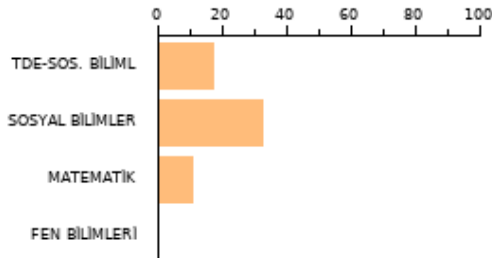

ÖĞRENCİ SINAV SONUÇ BELGESİ

SORU KALESİ SINAVLARI-2024 / SORU KALESİ AYT DENEMELERİ-2024 / Soru Kalesi Help Ayt Deneme-1 (24121512201)

HAVVA ALANTEPE

12/E - 82

Necip Fazıl Kısakürek Anadolu Lisesi

Ordu - FATSA

SAYISAL **144.812**

2023 EŞİT AĞI **167.725**

AYT SOZEL **206.002**

TYT: **180**

SORU SAYISI

160

BAŞARI(%)

15.00

NET

24.00

DOĞRU

31

YANLIŞ

28

BOŞ

101

Ders Bazlı Başarı Grafiği (%)

Ders	S.S	Doğru	Yanlış	Boş	Net
TÜRK DİLİ	24	6	9	9	3.75
TARİH-1	10	2	5	3	0.75
COĞRAFYA-1	6	3	3	0	2.25
TARİH-2	11	4	2	5	3.50
COĞRAFYA-2	11	7	1	3	6.75
FELSEFE-1	12	0	0	12	0.00
DİN KÜLTÜR	6	3	1	2	2.75
MATEMATİK	40	6	7	27	4.25
FİZİK	14	0	0	14	0.00
KİMYA	13	0	0	13	0.00
BİYOLOJİ	13	0	0	13	0.00

Ders	Şube	Kurum	İlçe	İl	Genel
SAYISAL Sıra	12	73	82	82	1243
2023 EŞİT AĞIRLIK Sıra	27	131	100	100	1206
AYT SOZEL Sıra	27	131	54	54	790
Katılım	31	144	177	177	1987
SAYISAL Ortalama	143.798	152.442	152.915	152.915	176.782
2023 EŞİT AĞIRLIK Ortalama	172.233	175.668	175.178	175.178	188.927
AYT SOZEL Ortalama	192.417	192.455	193.031	193.031	199.402

ÖNCEKİ SINAV SONUÇLARI

Sınav Adı	TDE-SOS. BİLİMLER	SOSYAL BİLİMLER	MATEMATİK	FEN BİLİMLERİ	Toplam Net	SAYISAL2023 EŞİT AĞIRLIKTYT SOZEL
Soru Kalesi Help Ayt Deneme-1 (	6.75	13.00	4.25	0.00	24.00	144.812167.725206.002

N	D	Ö	Doğru: 11 Yanlış: 17 Boş: 12 Net: 6.75 TDE-SOS. BİLİMLER(B)
1	A	B	Servetifunün Dönemi - 1
2	A	B	Cumhuriyet Dönemi Türk Edebiyatı - 1
3	A	B	Cumhuriyet Dönemi Türk Edebiyatı - 10
4	A	B	Edebiyat akımları
5	A	B	Milli Edebiyat Dönemi - 1
6	C	C	Tanzimat Dönemi Türk Edebiyatı - 1
7	C	C	Cumhuriyet Dönemi Türk Edebiyatı - 1
8	D	B	Divan Edebiyatı Sanatçıları - 1
9	D	B	Divan Edebiyatı - 1
10	D	B	Divan Edebiyatı - 2
11	D	B	Milli Edebiyat Dönemi - 2
12	D	B	Halk Edebiyatı / Aşık Edebiyatı
13	D	B	Halk Edebiyatı / Anonim Halk Edebiyatı
14	D	B	Divan Edebiyatı Sanatçıları - 1
15	D	B	Cumle Yorumu
16	E	E	Kavramlar
17	D	D	Kavramlar
18	D	D	Cümle Yorumu
19	D	D	Paragrafa Ana Düşünce - Paragrafa Yardımcı Düşünce
20	D	D	Soz Sanatları - 2
21	D	D	Halk Edebiyatı / Aşık Edebiyatı
22	E	E	Cosku ve Reyecan Dile Getiren Metinler (Şiirde Ahenk)
23	E	E	İslamiyet Öncesi Türk Edebiyatı
24	A	A	ADF 34 Atatürkçülük Ve Türk İnkılabı-3
25	A	A	ADF 29 Milli Mücadele-1
26	A	A	ADF 31 Milli Mücadele-4
27	C	C	ADF 02 İnsanlığın İlk Dönemleri-1
28	C	C	ADF 05 İlk ve Orta Çağlarda Türk Dünyası
29	C	C	ADF 06 İslam Medeniyeti'nin Doğuşu
30	C	C	ADF 07 Türklerin İslamiyeti Kabulü
31	C	C	ADF 12 Beylikten Devlete Osmanlı Devleti (1302-1453)
32	C	C	ADF 19 Uluslararası İlişkilerde Denge Stratejisi (1774-1914) -2
33	C	C	ADF 26 XX. Yüzyıl Başlarında Osmanlı Devleti Ve Dünya-2
34	A	A	ADF 22 XX. Yüzyıl Başlarında Osmanlı Devleti Ve Dünya-2
35	A	A	ADF 23 XX. Yüzyıl Başlarında Osmanlı Devleti Ve Dünya-2
36	A	A	ADF 24 Uluslararası Örgütler ve Çatışma Bölgeleri
37	A	A	ADF 25 Uluslararası Örgütler ve Çatışma Bölgeleri
38	A	A	ADF 01 Biyoçeşitlilik - Biyomlar - Canlıların Yeryüzüne Dağılımını Etkileyen Faktörler
39	A	A	ADF 24 Uluslararası Örgütler ve Çatışma Bölgeleri
40	A	A	ADF 17 Hizmet Sektörünün Ekonomideki Yeri (Türkiye'de Hizmet - Ulaşım - Turizm)