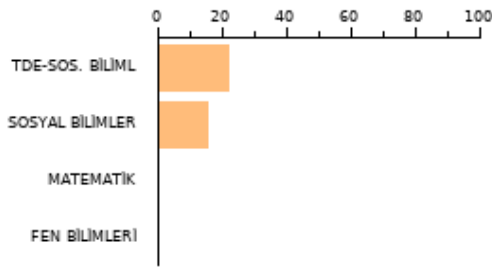

ÖĞRENCİ SINAV SONUÇ BELGESİ

SORU KALESİ SINAVLARI-2024 / SORU KALESİ AYT DENEMELERİ-2024 / Soru Kalesi Help Ayt Deneme-1 (24121512201)

CANER KURT

12/E -

Necip Fazıl Kısakürek Anadolu Lisesi

Ordu - FATSA

SAYISAL **132.000**

2023 EŞİT AĞI **159.300**

AYT SOZEL **176.694**

TYT: **180**

N D Ö Doğru: 9 Yanlış: 1 Boş: 30 Net: 8.75 TDE-SOS. BİLİML(A)

SORU SAYISI

160

BAŞARI(%)

9.22

NET

14.75

DOĞRU

17

YANLIŞ

9

BOŞ

134

Ders Bazlı Başarı Grafiği (%)

Ders	S.S	Doğru	Yanlış	Boş	Net
TÜRK DİLİ	24	4	0	20	4.00
TARİH-1	10	1	0	9	1.00
COĞRAFYA-1	6	4	1	1	3.75
TARİH-2	11	4	2	5	3.50
COĞRAFYA-2	11	3	3	5	2.25
FELSEFE-1	12	1	2	9	0.50
DİN KÜLTÜR	6	0	1	5	-0.25
MATEMATİK	40	0	0	40	0.00
FİZİK	14	0	0	14	0.00
KİMYA	13	0	0	13	0.00
BIYOLOJİ	13	0	0	13	0.00

Ders	Şube	Kurum	İlçe	İl	Genel
SAYISAL Sıra	25	119	135	135	1646
2023 EŞİT AĞIRLIK Sıra	31	140	123	123	1363
AYT SOZEL Sıra	31	142	115	115	1212
Katılım	31	144	177	177	1987
SAYISAL Ortalama	143.798	152.442	152.915	152.915	176.782
2023 EŞİT AĞIRLIK Ortala	172.233	175.668	175.178	175.178	188.927
AYT SOZEL Ortalama	192.417	192.455	193.031	193.031	199.402

ÖNCEKİ SINAV SONUÇLARI

Sınav Adı	TDE-SOS. BİLİML	SOSYAL BİLİMLER	MATEMATİK	FEN BİLİMLERİ	Toplam Net	SAYISAL	2023 EŞİT AĞIRLIK	AYT SOZEL
Soru Kalesi Help Ayt Deneme-1 (	8.75	6.00	0.00	0.00	14.75	132.000	159.300	176.694

N	D	Ö	Doğru: 9 Yanlış: 1 Boş: 30 Net: 8.75 TDE-SOS. BİLİML(A)
1	D	D	+ Kavramlar
2	D	D	+ Kavramlar
3	D	D	+ Kavramlar
4	D	D	+ Kavramlar
5	D	D	+ Kavramlar
6	D	D	+ Kavramlar
7	D	D	+ Kavramlar
8	D	D	+ Kavramlar
9	D	D	+ Kavramlar
10	D	D	+ Kavramlar
11	D	D	+ Kavramlar
12	D	D	+ Kavramlar
13	D	D	+ Kavramlar
14	D	D	+ Kavramlar
15	D	D	+ Kavramlar
16	D	D	+ Kavramlar
17	D	D	+ Kavramlar
18	D	D	+ Kavramlar
19	D	D	+ Kavramlar
20	D	D	+ Kavramlar
21	D	D	+ Kavramlar
22	D	D	+ Kavramlar
23	D	D	+ Kavramlar
24	D	D	+ Kavramlar
25	D	D	+ Kavramlar
26	D	D	+ Kavramlar
27	D	D	+ Kavramlar
28	D	D	+ Kavramlar
29	D	D	+ Kavramlar
30	D	D	+ Kavramlar
31	D	D	+ Kavramlar
32	D	D	+ Kavramlar
33	D	D	+ Kavramlar
34	D	D	+ Kavramlar
35	D	D	+ Kavramlar
36	D	D	+ Kavramlar
37	D	D	+ Kavramlar
38	D	D	+ Kavramlar
39	D	D	+ Kavramlar
40	D	D	+ Kavramlar

N	D	Ö	Doğru: 8 Yanlış: 8 Boş: 24 Net: 6.00 SOSYAL BİLİMLER(A)
1	D	D	+ Kavramlar
2	D	D	+ Kavramlar
3	D	D	+ Kavramlar
4	D	D	+ Kavramlar
5	D	D	+ Kavramlar
6	D	D	+ Kavramlar
7	D	D	+ Kavramlar
8	D	D	+ Kavramlar
9	D	D	+ Kavramlar
10	D	D	+ Kavramlar
11	D	D	+ Kavramlar
12	D	D	+ Kavramlar
13	D	D	+ Kavramlar
14	D	D	+ Kavramlar
15	D	D	+ Kavramlar
16	D	D	+ Kavramlar
17	D	D	+ Kavramlar
18	D	D	+ Kavramlar
19	D	D	+ Kavramlar
20	D	D	+ Kavramlar
21	D	D	+ Kavramlar
22	D	D	+ Kavramlar
23	D	D	+ Kavramlar
24	D	D	+ Kavramlar
25	D	D	+ Kavramlar
26	D	D	+ Kavramlar
27	D	D	+ Kavramlar
28	D	D	+ Kavramlar
29	D	D	+ Kavramlar
30	D	D	+ Kavramlar
31	D	D	+ Kavramlar
32	D	D	+ Kavramlar
33	D	D	+ Kavramlar
34	D	D	+ Kavramlar
35	D	D	+ Kavramlar
36	D	D	+ Kavramlar
37	D	D	+ Kavramlar
38	D	D	+ Kavramlar
39	D	D	+ Kavramlar
40	D	D	+ Kavramlar

N	D	Ö	Doğru: 0 Yanlış: 0 Boş: 40 Net: 0.00 MATEMATİK(A)
1	D	D	+ Kavramlar
2	D	D	+ Kavramlar
3	D	D	+ Kavramlar
4	D	D	+ Kavramlar
5	D	D	+ Kavramlar
6	D	D	+ Kavramlar
7	D	D	+ Kavramlar
8	D	D	+ Kavramlar
9	D	D	+ Kavramlar
10	D	D	+ Kavramlar
11	D	D	+ Kavramlar
12	D	D	+ Kavramlar
13	D	D	+ Kavramlar
14	D	D	+ Kavramlar
15	D	D	+ Kavramlar
16	D	D	+ Kavramlar
17	D	D	+ Kavramlar
18	D	D	+ Kavramlar
19	D	D	+ Kavramlar
20	D	D	+ Kavramlar
21	D	D	+ Kavramlar
22	D	D	+ Kavramlar
23	D	D	+ Kavramlar
24	D	D	+ Kavramlar
25	D	D	+ Kavramlar
26	D	D	+ Kavramlar
27	D	D	+ Kavramlar
28	D	D	+ Kavramlar
29	D	D	+ Kavramlar
30	D	D	+ Kavramlar
31	D	D	+ Kavramlar
32	D	D	+ Kavramlar
33	D	D	+ Kavramlar
34	D	D	+ Kavramlar
35	D	D	+ Kavramlar
36	D	D	+ Kavramlar
37	D	D	+ Kavramlar
38	D	D	+ Kavramlar
39	D	D	+ Kavramlar
40	D	D	+ Kavramlar