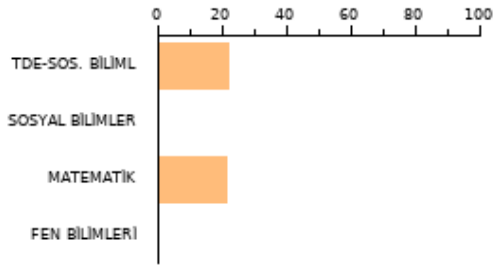

SORU SAYISI	BAŞARI(%)	NET
160	10.78	17.25
DOĞRU	YANLIŞ	BOŞ
20	11	129

Ders Bazlı Başarı Grafiği (%)

Ders	S.S	Doğru	Yanlış	Boş	Net
TÜRK DİLİ	24	8	7	9	6.25
TARİH-1	10	1	2	7	0.50
COĞRAFYA-1	6	2	0	4	2.00
TARİH-2	11	0	0	11	0.00
COĞRAFYA-2	11	0	0	11	0.00
FELSEFE-1	12	0	0	12	0.00
DİN KÜLTÜR	6	0	0	6	0.00
MATEMATİK	40	9	2	29	8.50
FİZİK	14	0	0	14	0.00
KİMYA	13	0	0	13	0.00
BIYOLOJİ	13	0	0	13	0.00

Ders	Şube	Kurum	İlçe	İl	Genel
SAYISAL Sıra	5	43	50	50	996
2023 EŞİT AĞIRLIK Sıra	22	110	51	51	863
AYT SOZEL Sıra	26	120	94	94	1070
Katılım	31	144	177	177	1987
SAYISAL Ortalama	143.798	152.442	152.915	152.915	176.782
2023 EŞİT AĞIRLIK Ortalama	172.233	175.668	175.178	175.178	188.927
AYT SOZEL Ortalama	192.417	192.455	193.031	193.031	199.402

ÖNCEKİ SINAV SONUÇLARI

Sınav Adı	TDE-SOS. BİLİMLER	SOSYAL BİLİMLER	MATEMATİK	FEN BİLİMLERİ	Toplam Net	SAYISAL	2023 EŞİT AĞIRLIK	AYT SOZEL
Soru Kalesi Help Ayt Deneme-1	8.75	0.00	8.50	0.00	17.25	157.624	188.566	187.150

N	D	Ö	Doğru: 0 Yanlış: 0 Boş: 40 Net: 0.00	SOSYAL BİLİMLER(A)
1	D	A	+	ADF 01 Tarih Bilimi - İnsanlığın Hafızası Tarih
2	D	A	+	ADF 05 İlk ve Orta Çağlarda Türk Dünyası
3	D	A	+	ADF 09 Beylikten Devlete Osmanlı Siyaseti (1302-1453)
4	D	A	+	ADF 13 Sultan Ve Osmanlı Merkez Teşkilatı
5	D	A	+	ADF 11 Beylikten Devlete Osmanlı Medeniyeti
6	D	A	+	ADF 19 Uluslararası İlişkilerde Denge Stratejisi (1774-1914) -2
7	D	A	+	ADF 19 Uluslararası İlişkilerde Denge Stratejisi (1774-1914) -2
8	D	A	+	ADF 26 XX. Yüzyıl Başlarında Osmanlı Devleti Ve Dünya-2
9	D	A	+	ADF 28 Milli Mücadele-1
10	D	A	+	ADF 29 Milli Mücadele-2
11	D	A	+	ADF 32 Atatürkçülük Ve Türk İnkılabı-1
12	D	A	+	ADF 01 Biyocoşululuk - Biyomlar - Canlıların Yeryüzüne Dağılımı Etki İleyen Faktörler
13	D	A	+	ADF 10 Dünya'da Doğal Kaynaklar ve Ekonomik İlişkisi ve Türkiye'de Doğal Kaynaklar ve Ekonomik İlişkisi
14	D	A	+	ADF 16 Türkiye'nin İyevsel Bölgeleri ve İklim Projeleleri, Türkiye'nin İyevsel Bölgeleri
15	D	A	+	ADF 09 Ekonomik Faaliyetlerin Üretim - Dağıtım - Tüketim Etki İleyen Faktörler Ekonomik Faaliyetler
16	D	A	+	ADF 10 Dünya'da Doğal Kaynaklar ve Ekonomik İlişkisi ve Türkiye'de Doğal Kaynaklar ve Ekonomik İlişkisi
17	D	A	+	ADF 23 Kuresellenen Dünya
18	D	A	+	ADF 13 Türkiye'de Tarım - Hayvancılık
19	D	A	+	ADF 15 Türkiye'de Sanayi, Sanayinin Türkiye Ekonomisindeki Yeri
20	D	A	+	Ekonomik Faaliyetlerin Sosyal Ve Kültürel Etkileri, Şehirleşme Sanayi ve Göç İlişkisinin Toplumsal
21	D	A	+	ADF 26 Çevre Sorunları ve Türleri
22	D	A	+	ADF 25 Ülkeler Arası Etkileşim
23	D	A	+	Ünite 2: 2-15. Yüzyıl Felsefesi
24	D	A	+	Ünite 3: 2-15. Yüzyıl Felsefesi
25	D	A	+	Ünite 4: 2-15. Yüzyıl Felsefesi
26	D	A	+	Psikolojinin Temel Süreçleri
27	D	A	+	Psikolojinin Temel Süreçleri
28	D	A	+	Psikolojinin Temel Süreçleri
29	D	A	+	TOPLUMSAL DEĞİŞME VE GELİŞME
30	D	A	+	TOPLUMSAL KUBULMLAR
31	D	A	+	TOPLUMSAL DEĞİŞME VE GELİŞME
32	D	A	+	KLASİK MANTIK
33	D	A	+	KLASİK MANTIK
34	D	A	+	MANTIK VE DİL
35	D	A	+	Kur'an'da Bazı Kavramlar
36	D	A	+	Yahudilik ve Hıristiyanlık
37	D	A	+	Anadolu'da İslam
38	D	A	+	İslam Düşüncesinde Tasavvufi Yorumlar
39	D	A	+	İslam Düşüncesinde İtikadi, Siyasi ve Fikhi Yorumlar
40	D	A	+	İslam ve İbadet