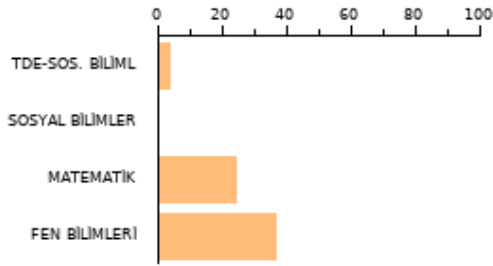

SORU SAYISI	BAŞARI(%)	NET
160	16.09	25.75
DOĞRU	YANLIŞ	BOŞ
30	17	113

Ders Bazlı Başarı Grafiği (%)

Ders	S.S	Doğru	Yanlış	Boş	Net
TÜRK DİLİ	24	2	2	20	1.50
TARİH-1	10	0	0	10	0.00
COĞRAFYA-1	6	0	0	6	0.00
TARİH-2	11	0	0	11	0.00
COĞRAFYA-2	11	0	0	11	0.00
FELSEFE-1	12	0	0	12	0.00
DİN KÜLTÜR	6	0	0	6	0.00
MATEMATİK	40	12	9	19	9.75
FİZİK	14	5	2	7	4.50
KİMYA	13	3	1	9	2.75
BIYOLOJİ	13	8	3	2	7.25

Ders	Şube	Kurum	İlçe	İl	Genel
SAYISAL Sıra	6	6	10	10	466
2023 EŞİT AĞIRLIK Sıra	3	19	91	91	1148
AYT SOZEL Sıra	3	48	133	133	1336
Katılım	17	144	177	177	1987
SAYISAL Ortalama	193.536	152.442	152.915	152.915	176.782
2023 EŞİT AĞIRLIK Ortala	174.182	175.668	175.178	175.178	188.927
AYT SOZEL Ortalama	174.038	192.455	193.031	193.031	199.402

ÖNCEKİ SINAV SONUÇLARI

Sınav Adı	TDE-SOS. BİLİML	SOSYAL BİLİMLER	MATEMATİK	FEN BİLİMLERİ	Toplam Net	SAYISAL2023 EŞİT AĞIRLIK	SOZEL
Soru Kalesi Help Ayt Deneme-1 (	1.50	0.00	9.75	14.50	25.75	204.827	170.625 169.000

N	D	Ö	Doğru: 0 Yanlış: 0 Boş: 40 Net: 0.00	SOSYAL BİLİMLER(A)
1	D	A	+	ADF 01 Tarih Bilimi - İnsanlığın Hafızası Tarih
2	D	A	+	ADF 05 İlk ve Orta Çağlarda Türk Dünyası
3	D	A	+	ADF 09 Beylikten Devlete Osmanlı Siyaseti (1302-1453)
4	D	A	+	ADF 13 Sultan Ve Osmanlı Merkez Teşkilatı
5	D	A	+	ADF 11 Beylikten Devlete Osmanlı Medeniyeti
6	D	A	+	ADF 19 Uluslararası İlişkilerde Denge Stratejisi (1774-1914) -2
7	D	A	+	ADF 19 Uluslararası İlişkilerde Denge Stratejisi (1774-1914) -2
8	D	A	+	ADF 26 XX. Yüzyıl Başlarında Osmanlı Devleti Ve Dünya-2
9	D	A	+	ADF 28 Millî Mücadele-1
10	D	A	+	ADF 29 Millî Mücadele-2
11	D	A	+	ADF 32 Atatürkçülük Ve Türk İnkılabı-1
12	D	A	+	ADF 01 Biyocoşululuk - Biyomlar - Canlıların Yeryüzüne Dağılımı Etki İleyen Faktörler
13	D	A	+	ADF 10 Dünya da Doğal Kaynaklar ve Ekonomi ilişkisi ve Türkiye'de Doğal Kaynaklar ve Ekonomi ilişkisi
14	D	A	+	ADF 16 Türkiye'nin İsvetisel Bölgeleri ve Kalkınma Projeleri, Türkiye'nin İsvetisel Bölgeleri
15	D	A	+	ADF 09 Ekonomik Faaliyetlerin Üretim - Dağıtım - Tüketim) Etkileyen Fa ktörler Ekonomik Faaliyetler
16	D	A	+	ADF 10 Dünya da Doğal Kaynaklar ve Ekonomi ilişkisi ve Türkiye'de Doğal Kaynaklar ve Ekonomi ilişkisi
17	D	A	+	ADF 23 Küreselleşen Dünya
18	D	A	+	ADF 13 Türkiye'de Tarım - Hayvancılık
19	D	A	+	ADF 15 Türkiye'de Sanayi, Sanayinin Türkiye Ekonomisindeki Yeri
20	D	A	+	Ekonomik Faaliyetlerin Sosyal Ve Kültürel Etkileri, Şehirleşme Sanayi ve Göç ilişkisinin Toplumsal
21	D	A	+	ADF 26 Çevre Sorunları ve Türleri
22	D	A	+	ADF 25 Ülkeler Arası Etkileşim
23	D	A	+	Ünite 3: 2-15. Yüzyıl Felsefesi
24	D	A	+	Ünite 3: 2-15. Yüzyıl Felsefesi
25	D	A	+	Ünite 3: 2-15. Yüzyıl Felsefesi
26	D	A	+	Psikolojinin Temel Süreçleri
27	D	A	+	Psikolojinin Temel Süreçleri
28	D	A	+	Psikolojinin Temel Süreçleri
29	D	A	+	TOPLUMSAL DEĞİŞME VE GELİŞME
30	D	A	+	TOPLUMSAL KÜBÜMLER
31	D	A	+	TOPLUMSAL DEĞİŞME VE GELİŞME
32	D	A	+	KLASİK MANTIK
33	D	A	+	KLASİK MANTIK
34	D	A	+	MANTIK VE DİL
35	D	A	+	Kur'an'da Bazı Kavramlar
36	D	A	+	Yahudilik ve Hıristiyanlık
37	D	A	+	Anadolu'da İslam
38	D	A	+	İslam Düşüncesinde Tasavvufi Yorumlar
39	D	A	+	İslam Düşüncesinde İtikadi, Siyasi ve Fikhi Yorumlar
40	D	A	+	İslam ve İbadet