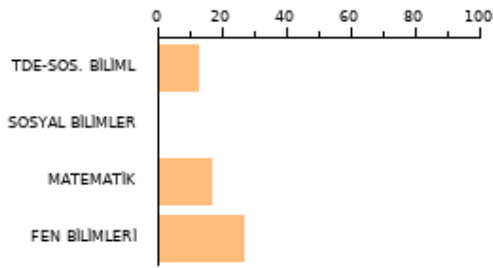

ÖĞRENCİ SINAV SONUÇ BELGESİ

SORU KALESİ SINAVLARI-2024 / SORU KALESİ AYT DENEMELERİ-2024 / Soru Kalesi Help Ayt Deneme-1 (24121512201)

KEVSER 12/B - 833 Necip Fazıl Kısakürek Anadolu Lisesi Ordu - FATSA	SAYISAL 183.050 2023 EŞİT AĞI 169.750 AYT SOZEL 168.667 TYT: 180

SORU SAYISI	BAŞARI(%)	NET
160	13.75	22.00
DOĞRU	YANLIŞ	BOŞ
25	12	123

Ders Bazlı Başarı Grafiği (%)

Ders	S.S	Doğru	Yanlış	Boş	Net
TÜRK DİLİ	24	5	0	19	5.00
TARİH-1	10	0	0	10	0.00
COĞRAFYA-1	6	0	0	6	0.00
TARİH-2	11	0	0	11	0.00
COĞRAFYA-2	11	0	0	11	0.00
FELSEFE-1	12	0	0	12	0.00
DİN KÜLTÜR	6	0	0	6	0.00
MATEMATİK	40	8	6	26	6.50
FİZİK	14	4	3	7	3.25
KİMYA	13	2	2	9	1.50
BIYOLOJİ	13	6	1	6	5.75

Ders	Şube	Kurum	İlçe	İl	Genel
SAYISAL Sıra	5	18	24	24	667
2023 EŞİT AĞIRLIK Sıra	3	52	92	92	1159
AYT SOZEL Sıra	2	80	134	134	1340
Katılım	15	144	177	177	1987
SAYISAL Ortalama	173.270	152.442	152.915	152.915	176.782
2023 EŞİT AĞIRLIK Ortalama	166.230	175.668	175.178	175.178	188.927
AYT SOZEL Ortalama	166.964	192.455	193.031	193.031	199.402

ÖNCEKİ SINAV SONUÇLARI

Sınav Adı	TDE-SOS. BİLİML	SOSYAL BİLİMLER	MATEMATİK	FEN BİLİMLERİ	Toplam Net	SAYISAL2023 EŞİT AĞIRLIK	AYT SOZEL
Soru Kalesi Help Ayt Deneme-1 (	5.00	0.00	6.50	10.50	22.00	183.050	169.750 168.667

N	D	Ö	Doğru: 5	Yanlış: 0	Boş: 35	Net: 5.00	TDE-SOS. BİLİML(B)
1	A						Servetifunün Dönemi - 1
2	A						Cumhuriyet Dönemi Türk Edebiyatı - 1
3	A						Cumhuriyet Dönemi Türk Edebiyatı - 10
4	A						Edebiyatı aklınlar
5	A						Milli Edebiyat Dönemi - 1
6	C						Tanzimat Dönemi Türk Edebiyatı - 1
7	C						Cumhuriyet Dönemi Türk Edebiyatı - 1
8	C						Divan Edebiyatı Sanatçıları - 1
9	D						Geçmiş Dönemi Türk Edebiyatı
10	A						Divan Edebiyatı - 1
11	D						Divan Edebiyatı - 2
12	D						Milli Edebiyat Dönemi - 2
13	D						Halk Edebiyatı / Aşk Edebiyatı
14	D						Halk Edebiyatı / Anonim Halk Edebiyatı
15	D						Divan Edebiyatı Sanatçıları - 1
16	E						Cümle Yorumu
17	D						Kavramlar
18	D						Kavramlar
19	D						Cümle Yorumu
20	C						Paragrafa Ana Düşünce - Paragrafa Yardımcı Düşünce
21	C						Soz Sanatları - 2
22	A						Halk Edebiyatı / Aşk Edebiyatı
23	D						Cosku ve Reyecan Dile Getiren Metinler (Şiirde Ahenk)
24	D						İslamiyet Öncesi Türk Edebiyatı
25	A						ADF 38 Atatürkçülük Ve Türk İnkılabı-3
26	A						ADF 29 Milli Mücadele-1
27	C						ADF 31 Milli Mücadele-4
28	C						ADF 02 İnsanlığın İlk Dönemleri-1
29	C						ADF 05 İlk ve Orta Çağlarda Türk Dünyası
30	C						ADF 06 İslam Medeniyeti'nin Doğuşu
31	C						ADF 07 Türklerin İslamiyeti Kabulü
32	A						ADF 09 Beylikten Devlete Osmanlı Siyaseti (1302-1453)
33	B						ADF 19 Uluslararası İlişkilerde Denge Stratejisi (1774-1914) -2
34	A						ADF 26 XX. Yüzyıl Başlarında Osmanlı Devleti Ve Dünya-2
35	A						Cevre Sorunlarının Önlemede Bireye Düşen Görevler-Cevresel Öğütler Cevre Anlaşmaları ve Etkileri
36	A						ADF 10 Dünya da Doğal Kaynaklar ve Ekonomi ilişkisi ve Türkiye'de Doğal Kaynaklar ve Ekonomi ilişkisi
37	A						ADF 01 Biyoçeşitlilik - Biyomlar - Canlıların Yeryüzüne Dağılımını Etkileyen Faktörler
38	A						ADF 24 Uluslararası Örgütler ve Çatışma Bölgeleri
39	O						ADF 07 Şehirlerin Fonksiyonları ve Değişimi, Şehirlerin Etki Alanları
40	A						ADF 17 Hizmet Sektörünün Ekonomik Yeri (Türkiye'de Hizmet - Ulaşım - Turizm)