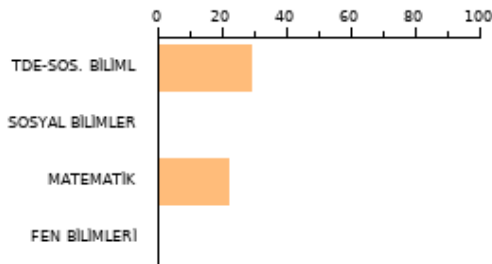

ÖĞRENCİ SINAV SONUÇ BELGESİ

SORU KALESİ SINAVLARI-2024 / SORU KALESİ AYT DENEMELERİ-2024 / Soru Kalesi Help Ayt Deneme-1 (24121512201)

ŞEYMA NURGERİŞ

12/C - 782

Necip Fazıl Kısakürek Anadolu Lisesi

Ordu - FATSA

SAYISAL **158.378**

2023 EŞİT AĞI **197.308**

AYT SOZEL **195.850**

TYT: **180**

SORU SAYISI

160

BAŞARI(%)

12.66

NET

20.25

DOĞRU

25

YANLIŞ

19

BOŞ

116

Ders Bazlı Başarı Grafiği (%)

Ders	S.S	Doğru	Yanlış	Boş	Net
TÜRK DİLİ	24	8	9	7	5.75
TARİH-1	10	4	3	3	3.25
COĞRAFYA-1	6	3	2	1	2.50
TARİH-2	11	0	0	11	0.00
COĞRAFYA-2	11	0	0	11	0.00
FELSEFE-1	12	0	0	12	0.00
DİN KÜLTÜR	6	0	0	6	0.00
MATEMATİK	40	10	5	25	8.75
FİZİK	14	0	0	14	0.00
KİMYA	13	0	0	13	0.00
BİYOLOJİ	13	0	0	13	0.00

Ders	Şube	Kurum	İlçe	İl	Genel
SAYISAL Sıra	4	41	48	48	983
2023 EŞİT AĞIRLIK Sıra	20	109	37	37	726
AYT SOZEL Sıra	22	120	80	80	949
Katılım	26	144	177	177	1987
SAYISAL Ortalama	142.667	152.442	152.915	152.915	176.782
2023 EŞİT AĞIRLIK Ortalama	177.386	175.668	175.178	175.178	188.927
AYT SOZEL Ortalama	196.514	192.455	193.031	193.031	199.402

ÖNCEKİ SINAV SONUÇLARI

Sınav Adı	TDE-SOS. BİLİMLER	SOSYAL BİLİMLER	MATEMATİK	FEN BİLİMLERİ	Toplam Net	SAYISAL	2023 EŞİT AĞIRLIK	AYT SOZEL
Soru Kalesi Help Ayt Deneme-1	11.50	0.00	8.75	0.00	20.25	158.378	197.308	195.850

N	D	Ö	Doğru:	Yanlış:	Boş:	Net:	TDE-SOS. BİLİMLER(B)
1	A	e	+	Servetifunün Dönemi - 1			
2	A	e	-	Cumhuriyet Dönemi Türk Edebiyatı - 1			
3	A	e	-	Cumhuriyet Dönemi Türk Edebiyatı - 10			
4	A	e	+	Edebiyat akımları			
5	A	e	-	Millî Edebiyat Dönemi - 1			
6	A	e	-	Tanzimat Dönemi Türk Edebiyatı - 1			
7	A	e	-	Cumhuriyet Dönemi Türk Edebiyatı - 1			
8	A	e	-	Divan Edebiyatı Sanatçıları - 1			
9	A	e	-	Geçmiş Dönem Türk Edebiyatı			
10	A	e	-	Divan Edebiyatı - 1			
11	A	e	-	Divan Edebiyatı - 2			
12	A	e	-	Millî Edebiyat Dönemi - 2			
13	A	e	-	Halk Edebiyatı / Aşık Edebiyatı			
14	A	e	-	Halk Edebiyatı / Anonim Halk Edebiyatı			
15	A	e	-	Divan Edebiyatı Sanatçıları - 1			
16	A	e	+	Cümle Yorumu			
17	A	e	-	Kavramlar			
18	A	e	-	Kavramlar			
19	A	e	-	Cümle Yorumu			
20	A	e	+	Paragrafa Ana Düşünce - Paragrafa Yardımcı Düşünce			
21	A	e	+	Soz Sanatları - 2			
22	A	e	-	Halk Edebiyatı / Aşık Edebiyatı			
23	A	e	+	Cosku ve Reyecanî Dile Getiren Metinler (Şiirde Ahenk)			
24	A	e	+	İslamiyet Öncesi Türk Edebiyatı			
25	A	e	+	ADF 28 Atatürkçülük Ve Türk İnkılabı-3			
26	A	e	-	ADF 29 Milli Mücadele-1			
27	A	e	-	ADF 31 Milli Mücadele-4			
28	A	e	+	ADF 02 İnsanlığın İlk Dönemleri-1			
29	A	e	+	ADF 05 İlk ve Orta Çağlarda Türk Dünyası			
30	A	e	-	ADF 06 İslam Medeniyeti'nin Doğuşu			
31	A	e	-	ADF 07 Türklerin İslamiyeti Kabulü			
32	A	e	+	ADF 19 Üstünlükten Devlete Osmanlı Siyaseti (1302-1453)			
33	A	e	-	ADF 19 Uluslararası İlişkilerde Denge Stratejisi (1774-1914) -2			
34	A	e	-	ADF 26 XX. Yüzyıl Başlarında Osmanlı Devleti Ve Dünya-2			
35	A	e	+	Cevre Sorunlarının Önlemede Bireye Düşen Görevler-Cevresel Öğütler Cevre Anlaşmaları ve Etkileri			
36	A	e	+	ADF 19 Uluslararası İlişkilerde Denge Stratejisi (1774-1914) -2			
37	A	e	+	ADF 01 Biyoçeşitlilik - Biyomlar - Canlıların Yeryüzüne Dağılımını Etkileyen Faktörler			
38	A	e	+	ADF 24 Uluslararası Öğütler ve Çatışma Bölgeleri			
39	A	e	-	ADF 07 Şehirlerin Fonksiyonları ve Değişimi, Şehirlerin Etki Alanları			
40	A	e	-	ADF 17 Hizmet Sektörünün Ekonomik Yeri (Türkiye'de Hizmet - Ulaşım - Turizm)