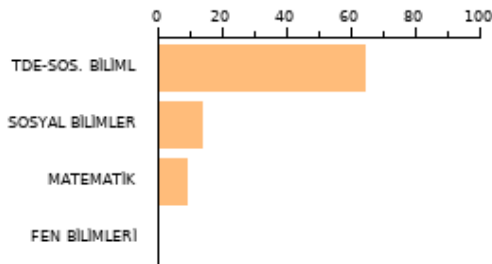

ÖĞRENCİ SINAV SONUÇ BELGESİ

SORU KALESİ SINAVLARI-2024 / SORU KALESİ AYT DENEMELERİ-2024 / Soru Kalesi Help Ayt Deneme-1 (24121512201)

TÜLİN ÇAKMAK

12/E - 685

Necip Fazıl Kısakürek Anadolu Lisesi

Ordu - FATSA

SAYISAL **142.551**

2023 EŞİT AĞI **221.533**

AYT SOZEL **237.223**

TYT: **180**

SORU SAYISI

160

BAŞARI(%)

21.72

NET

34.75

DOĞRU

37

YANLIŞ

9

BOŞ

114

Ders Bazlı Başarı Grafiği (%)

Ders	S.S	Doğru	Yanlış	Boş	Net
TÜRK DİLİ	24	14	3	7	13.25
TARİH-1	10	8	1	1	7.75
COĞRAFYA-1	6	5	1	0	4.75
TARİH-2	11	0	1	10	-0.25
COĞRAFYA-2	11	3	1	7	2.75
FELSEFE-1	12	3	0	9	3.00
DİN KÜLTÜR	6	0	0	6	0.00
MATEMATİK	40	4	2	34	3.50
FİZİK	14	0	0	14	0.00
KİMYA	13	0	0	13	0.00
BIYOLOJİ	13	0	0	13	0.00

Ders	Şube	Kurum	İlçe	İl	Genel
SAYISAL Sıra	16	81	91	91	1302
2023 EŞİT AĞIRLIK Sıra	27	133	11	11	447
AYT SOZEL Sıra	27	135	23	23	418
Katılım	31	144	177	177	1987
SAYISAL Ortalama	143.798	152.442	152.915	152.915	176.782
2023 EŞİT AĞIRLIK Ortala	172.233	175.668	175.178	175.178	188.927
AYT SOZEL Ortalama	192.417	192.455	193.031	193.031	199.402

ÖNCEKİ SINAV SONUÇLARI

Sınav Adı	TDE-SOS. BİLİMLER	SOSYAL BİLİMLER	MATEMATİK	FEN BİLİMLERİ	Toplam Net	SAYISAL2023 EŞİT AĞIRLIKTYT SOZEL
Soru Kalesi Help Ayt Deneme-1 (	25.75	5.50	3.50	0.00	34.75	142.551 221.533 237.223

N	D	Ö	Doğru: 27 Yanlış: 5 Boş: 8 Net: 25.75 TDE-SOS. BİLİMLER(A)
1	D	B	Kavramlar
2	D	B	Kavramlar
3	D	B	Kavramlar
4	D	B	Kavramlar
5	D	B	Kavramlar
6	D	B	Kavramlar
7	D	B	Kavramlar
8	D	B	Kavramlar
9	D	B	Kavramlar
10	D	B	Kavramlar
11	D	B	Kavramlar
12	D	B	Kavramlar
13	D	B	Kavramlar
14	D	B	Kavramlar
15	D	B	Kavramlar
16	D	B	Kavramlar
17	D	B	Kavramlar
18	D	B	Kavramlar
19	D	B	Kavramlar
20	D	B	Kavramlar
21	D	B	Kavramlar
22	D	B	Kavramlar
23	D	B	Kavramlar
24	D	B	Kavramlar
25	D	B	Kavramlar
26	D	B	Kavramlar
27	D	B	Kavramlar
28	D	B	Kavramlar
29	D	B	Kavramlar
30	D	B	Kavramlar
31	D	B	Kavramlar
32	D	B	Kavramlar
33	D	B	Kavramlar
34	D	B	Kavramlar
35	D	B	Kavramlar
36	D	B	Kavramlar
37	D	B	Kavramlar
38	D	B	Kavramlar
39	D	B	Kavramlar
40	D	B	Kavramlar