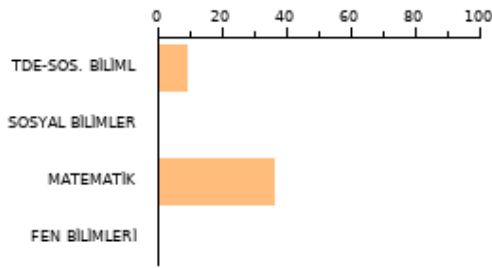

ÖĞRENCİ SINAV SONUÇ BELGESİ

SORU KALESİ SINAVLARI-2024 / SORU KALESİ AYT DENEMELERİ-2024 / Soru Kalesi Help Ayt Deneme-1 (24121512201)

CAFER EFEÖZDEMİR

12/D - 625

Necip Fazıl Kısakürek Anadolu Lisesi

Ordu - FATSA

SAYISAL **174.959**

2023 EŞİT AĞI **192.625**

AYT SOZEL **190.250**

TYT: **180**

SORU SAYISI

160

BAŞARI(%)

11.09

NET

17.75

DOĞRU

19

YANLIŞ

5

BOŞ

136

Ders Bazlı Başarı Grafiği (%)

Ders	S.S	Doğru	Yanlış	Boş	Net
TÜRK DİLİ	24	3	1	20	2.75
TARİH-1	10	0	0	10	0.00
COĞRAFYA-1	6	1	1	4	0.75
TARİH-2	11	0	0	11	0.00
COĞRAFYA-2	11	0	0	11	0.00
FELSEFE-1	12	0	0	12	0.00
DİN KÜLTÜR	6	0	0	6	0.00
MATEMATİK	40	15	3	22	14.25
FİZİK	14	0	0	14	0.00
KİMYA	13	0	0	13	0.00
BIYOLOJİ	13	0	0	13	0.00

Ders	Şube	Kurum	İlçe	İl	Genel
SAYISAL Sıra	2	24	30	30	759
2023 EŞİT AĞIRLIK Sıra	18	66	42	42	796
AYT SOZEL Sıra	21	97	88	88	1031
Katılım	27	144	177	177	1987
SAYISAL Ortalama	144.935	152.442	152.915	152.915	176.782
2023 EŞİT AĞIRLIK Ortalama	184.488	175.668	175.178	175.178	188.927
AYT SOZEL Ortalama	205.702	192.455	193.031	193.031	199.402

ÖNCEKİ SINAV SONUÇLARI

Sınav Adı	TDE-SOS. BİLİMLER	SOSYAL BİLİMLER	MATEMATİK	FEN BİLİMLERİ	Toplam Net	SAYISAL2023 EŞİT AĞIRLIKTYT SOZEL
Soru Kalesi Help Ayt Deneme-1 (	3.50	0.00	14.25	0.00	17.75	174.959 192.625 190.250

N	D	Ö	Doğru: 4 Yanlış: 2 Boş: 34 Net: 3.50	TDE-SOS. BİLİMLER(A)
1	D	D	+	Kavramlar
2	D	D	+	Paragrafa Ana Düşünce - Paragrafa Yardımcı Düşünce
3	D	D	+	Cümle Yorumu
4	D	D	+	Kavramlar
5	D	D	-	Paragrafa Ana Düşünce - Paragrafa Yardımcı Düşünce
6	D	D	-	Söz Sanatları - 2
7	D	D	-	Halk Edebiyatı / Aşık Edebiyatı
8	D	D	-	Cosku ve Hececanı Dile Getiren Metinler (Şiire Ahenk)
9	D	D	-	İslamiyet Öncesi Türk Edebiyatı
10	D	D	-	Halk Edebiyatı / Aşık Edebiyatı
11	D	D	-	Halk Edebiyatı / Aşık Edebiyatı
12	D	D	-	Divan Edebiyatı Sanatçıları - 1
13	D	D	-	Divan Edebiyatı Sanatçıları - 1
14	D	D	-	Gecici Dönem Türk Edebiyatı
15	D	D	-	Divan Edebiyatı - 1
16	D	D	-	Divan Edebiyatı - 2
17	D	D	-	Millî Edebiyat Dönemi - 2
18	D	D	-	Millî Edebiyat Dönemi - 1
19	D	D	-	Tanzimat Dönemi Türk Edebiyatı - 1
20	D	D	-	Cumhuriyet Dönemi Türk Edebiyatı - 1
21	D	D	-	Servetîrî'nin Dönemi - 1
22	D	D	-	Cumhuriyet Dönemi Türk Edebiyatı - 1
23	D	D	-	Cumhuriyet Dönemi Türk Edebiyatı - 10
24	D	D	-	Edebiyat akımları
25	D	D	-	ADF 02 İnsanlığın İlk Dönemleri-1
26	D	D	-	ADF 05 İlk ve Orta Çağlarda Türk Dünyası
27	D	D	-	ADF 06 İslam Medeniyeti'nin Doğuşu
28	D	D	-	ADF 07 Türklerin İslamiyeti Kabulü
29	D	D	-	ADF 09 Beylikten Devlete Osmanlı Siyaseti (1302-1453)
30	D	D	-	ADF 19 Uluslararası İlişkilerde Denge Stratejisi (1774-1914) -2
31	D	D	-	ADF 26 XX. Yüzyıl Başlarında Osmanlı Devleti Ve Dünya-2
32	D	D	-	ADF 28 Millî Mücadele-1
33	D	D	-	ADF 31 Millî Mücadele-2
34	D	D	-	ADF 34 Atatürkçülük Ve Türk İnkılabı-3
35	D	D	-	ADF 01 Biyocoşululuk - Biyomlar - Canlıların Yeryüzüne Dağılımı Etki İleyen Faktörler
36	D	D	-	ADF 16 Türkiye'nin İyevsel Bölgeleri ve İklim Projeleeri, Türkiye'nin İyevsel Bölgeleri
37	D	D	-	ADF 24 Uluslararası Örgütler ve Çalışma Bölgeleri
38	D	D	-	ADF 17 Hizmet Sektörünün Ekonomideki Yeri (Türkiye'de Hizmet - Ulaşım - Turizm)
39	D	D	-	ADF 10 Dünya'da Doğal Kaynaklar ve Ekonomik İlişkisi ve Türkiye'de Doğal Kaynaklar ve Ekonomik İlişkisi
40	D	D	-	ADF 10 Dünya'da Doğal Kaynaklar ve Ekonomik İlişkisi ve Türkiye'de Doğal Kaynaklar ve Ekonomik İlişkisi