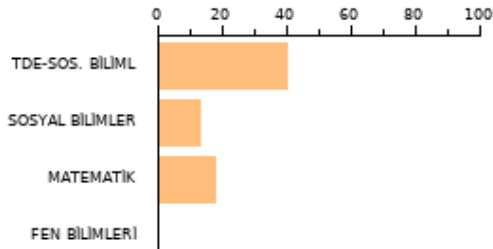

SORU SAYISI	BAŞARI(%)	NET
160	17.66	28.25
DOĞRU	YANLIŞ	BOŞ
32	15	113

Ders Bazlı Başarı Grafiği (%)

Ders	S.S	Doğru	Yanlış	Boş	Net
TÜRK DİLİ	24	11	5	8	9.75
TARİH-1	10	4	0	6	4.00
COĞRAFYA-1	6	3	3	0	2.25
TARİH-2	11	0	0	11	0.00
COĞRAFYA-2	11	4	3	4	3.25
FELSEFE-1	12	1	0	11	1.00
DİN KÜLTÜR	6	1	0	5	1.00
MATEMATİK	40	8	4	28	7.00
FİZİK	14	0	0	14	0.00
KİMYA	13	0	0	13	0.00
BIYOLOJİ	13	0	0	13	0.00

Ders	Şube	Kurum	İlçe	İl	Genel
SAYISAL Sıra	3	50	58	58	1071
2023 EŞİT AĞIRLIK Sıra	24	116	23	23	630
AYT SOZEL Sıra	26	123	37	37	620
Katılım	27	144	177	177	1987
SAYISAL Ortalama	141.792	152.442	152.915	152.915	176.782
2023 EŞİT AĞIRLIK Ortalama	175.577	175.668	175.178	175.178	188.927
AYT SOZEL Ortalama	200.693	192.455	193.031	193.031	199.402

ÖNCEKİ SINAV SONUÇLARI

Sınav Adı	TDE-SOS. BİLİMLER	SOSYAL BİLİMLER	MATEMATİK	FEN BİLİMLERİ	Toplam Net	SAYISAL	2023 EŞİT AĞIRLIK	SOZEL
Soru Kalesi Help Ayt Deneme-1	16.00	5.25	7.00	0.00	28.25	153.102	204.450	219.071

N	D	Ö	Doğru: 6 Yanlış: 3 Boş: 31 Net: 5.25	SOSYAL BİLİMLER(A)
1	D	A	ADF 01 Tarih Bilimi - İnsanlığın Hafızası Tarih	
2	A	A	ADF 05 İlk ve Orta Çağlarda Türk Dünyası	
3	A	A	ADF 09 Beylikten Devlete Osmanlı Siyaseti (1302-1453)	
4	A	A	ADF 13 Sultan Ve Osmanlı Merkez Teşkilatı	
5	C	C	ADF 11 Beylikten Devlete Osmanlı Medeniyeti	
6	C	C	ADF 19 Uluslararası İlişkilerde Denge Stratejisi (1774-1914) - 2	
7	B	B	ADF 19 Uluslararası İlişkilerde Denge Stratejisi (1774-1914) - 2	
8	B	B	ADF 26 XX. Yüzyıl Başlarında Osmanlı Devleti Ve Dünya-2	
9	B	B	ADF 28 Millî Mücadele-1	
10	A	A	ADF 29 Millî Mücadele-2	
11	B	B	ADF 32 Atatürkçülük Ve Türk İnkılabı-1	
12	B	B	ADF 01 Biyocoşetlilik - Biyomlar - Canlıların Yeryüzüne Dağılımı Etki İleyen Faktörler	
13	E	E	ADF 10 Dünya'da Doğal Kaynaklar ve Ekonomik İlişkisi ve Türkiye'de Doğal Kaynaklar ve Ekonomik İlişki	
14	E	E	ADF 16 Türkiye'nin İktisadi Bölge ve Bölgeleşmesi, Şehirlerin Etki Alanları	
15	E	E	ADF 09 Ekonomik Faaliyetlerin Sosyale ve Kültürel Etkileri, Şehirleşme Sanayi ve Göç İlişkisinin Toplumsal	
16	A	A	ADF 10 Dünya'da Doğal Kaynaklar ve Ekonomik İlişkisi ve Türkiye'de Doğal Kaynaklar ve Ekonomik İlişki	
17	E	E	ADF 23 Küreselleşen Dünya	
18	A	A	ADF 13 Türkiye'de Tarım - Hayvancılık	
19	E	E	ADF 15 Türkiye'de Sanayi, Sanayinin Türkiye Ekonomisindeki Yeri	
20	d	d	Ekonomik Faaliyetlerin Sosyale ve Kültürel Etkileri, Şehirleşme Sanayi ve Göç İlişkisinin Toplumsal	
21	d	d	ADF 25 Ülkeler Arası Etkileşim	
22	C	C	Unit 3 : 2-15. Yüzyıl Felsefesi	
23	C	C	Unit 3 : 2-15. Yüzyıl Felsefesi	
24	C	C	Unit 3 : 2-15. Yüzyıl Felsefesi	
25	C	C	Unit 3 : 2-15. Yüzyıl Felsefesi	
26	C	C	Psikolojinin Temel Süreçleri	
27	C	C	Psikolojinin Temel Süreçleri	
28	B	B	TOPLUMSAL DEĞİŞME VE GELİŞME	
29	B	B	TOPLUMSAL DEĞİŞME VE GELİŞME	
30	B	B	TOPLUMSAL DEĞİŞME VE GELİŞME	
31	B	B	TOPLUMSAL DEĞİŞME VE GELİŞME	
32	B	B	KLASİK MANTIK	
33	C	C	KLASİK MANTIK	
34	C	C	MANTIK VE DİL	
35	A	A	Kur'an'da Bazı Kavramlar	
36	A	A	Yahudilik ve Hıristiyanlık	
37	C	C	Anadolu'da İslam	
38	A	A	İslam Düşüncesinde Tasavvufi Yorumlar	
39	A	A	İslam Düşüncesinde İtikadi, Siyasi ve Fikhi Yorumlar	
40	A	A	İslam ve İbadet