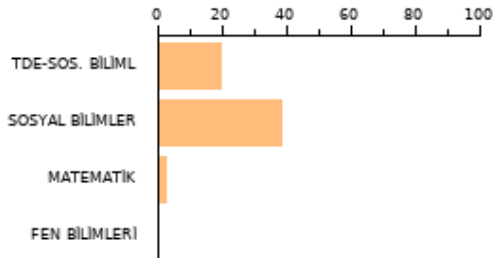

ÖĞRENCİ SINAV SONUÇ BELGESİ

SORU KALESİ SINAVLARI-2024 / SORU KALESİ AYT DENEMELERİ-2024 / Soru Kalesi Help Ayt Deneme-1 (24121512201)

İNÇİÇAĞLA BURMA

12/F - 638

Necip Fazıl Kısakürek Anadolu Lisesi

Ordu - FATSA

SAYISAL **135.015**

2023 EŞİT AĞI **158.567**

AYT SOZEL **203.680**

TYT: **180**

SORU SAYISI

160

BAŞARI(%)

15.00

NET

24.00

DOĞRU

33

YANLIŞ

36

BOŞ

91

Ders Bazlı Başarı Grafiği (%)

Ders	S.S	Doğru	Yanlış	Boş	Net
TÜRK DİLİ	24	10	10	4	7.50
TARİH-1	10	2	6	2	0.50
COĞRAFYA-1	6	1	5	0	-0.25
TARİH-2	11	6	4	1	5.00
COĞRAFYA-2	11	6	5	0	4.75
FELSEFE-1	12	5	3	4	4.25
DİN KÜLTÜR	6	2	3	1	1.25
MATEMATİK	40	1	0	39	1.00
FİZİK	14	0	0	14	0.00
KİMYA	13	0	0	13	0.00
BIYOLOJİ	13	0	0	13	0.00

Ders	Şube	Kurum	İlçe	İl	Genel
SAYISAL Sıra	21	108	123	123	1522
2023 EŞİT AĞIRLIK Sıra	27	137	126	126	1377
AYT SOZEL Sıra	27	140	58	58	817
Katılım	27	144	177	177	1987
SAYISAL Ortalama	141.792	152.442	152.915	152.915	176.782
2023 EŞİT AĞIRLIK Ortalama	175.577	175.668	175.178	175.178	188.927
AYT SOZEL Ortalama	200.693	192.455	193.031	193.031	199.402

ÖNCEKİ SINAV SONUÇLARI

Sınav Adı	TDE-SOS. BİLİMLER	SOSYAL BİLİMLER	MATEMATİK	FEN BİLİMLERİ	Toplam Net	SAYISAL	2023 EŞİT AĞIRLIK	AYT SOZEL
Soru Kalesi Help Ayt Deneme-1 (	7.75	15.25	1.00	0.00	24.00	135.015	158.567	203.680

N	D	Ö	Doğru:	Yanlış:	Boş:	Net:	TDE-SOS. BİLİMLER(A)
1	D	D	+	Kavramlar			
2	D	D	+	Cümle Yorumu			
3	D	D	+	Cümle Yorumu			
4	D	D	+	Kavramlar			
5	D	D	+	Paragrafa Ana Düşünce - Paragrafta Yardımcı Düşünce			
6	D	D	+	Söz Sanatları - 2			
7	D	D	-	Halk Edebiyatı / Asık Edebiyatı			
8	D	D	-	Cosku ve Hececanı Dile Getiren Metinler (Şiire Ahenk)			
9	D	D	-	Halk Edebiyatı / Asık Edebiyatı			
10	D	D	-	Halk Edebiyatı / Anonim Halk Edebiyatı			
11	D	D	-	Divan Edebiyatı Sanatçıları - 1			
12	D	D	-	Divan Edebiyatı Sanatçıları - 1			
13	D	D	-	Gecis Dönemi Türk Edebiyatı			
14	D	D	-	Divan Edebiyatı - 1			
15	D	D	-	Divan Edebiyatı - 2			
16	D	D	-	Divan Edebiyatı - 2			
17	D	D	+	Millî Edebiyat Dönemi - 2			
18	D	D	+	Millî Edebiyat Dönemi - 1			
19	D	D	-	Tanzimat Dönemi Türk Edebiyatı - 1			
20	D	D	-	Cumhuriyet Dönemi Türk Edebiyatı - 1			
21	D	D	-	Servetîrî'nin Dönemi - 1			
22	D	D	+	Cumhuriyet Dönemi Türk Edebiyatı - 1			
23	D	D	+	Cumhuriyet Dönemi Türk Edebiyatı - 10			
24	D	D	+	Edebiyat akımları			
25	D	D	-	ADF 02 İnsanlığın İlk Dönemleri-1			
26	D	D	-	ADF 05 İlk ve Orta Çağlarda Türk Dünyası			
27	D	D	-	ADF 06 İslam Medeniyeti'nin Doğuşu			
28	D	D	-	ADF 07 Türklerin İslamîyeti Kabulü			
29	D	D	+	ADF 16 Türkiye'nin İslamsel Bölgeleri ve Kalkınma Projeleri, Türkiye'nin İslamsel Bölgeleri			
30	D	D	+	ADF 19 Uluslararası İlişkilerde Denge Stratejisi (1774-1914) -2			
31	D	D	+	ADF 26 XX. Yüzyıl Başlarında Osmanlı Devleti Ve Dünya-2			
32	D	D	+	ADF 28 Millî Mücadele-1			
33	D	D	+	ADF 31 Millî Mücadele-2			
34	D	D	+	ADF 34 Atatürkçülük Ve Türk İnkılabı-3			
35	D	D	+	ADF 01 Biyocoşululuk - Biyomlar - Canlıların Yeryüzüne Dağılımı Etki İleyen Faktörler			
36	D	D	+	ADF 16 Türkiye'nin İslamsel Bölgeleri ve Kalkınma Projeleri, Türkiye'nin İslamsel Bölgeleri			
37	D	D	+	ADF 24 Uluslararası Örgütler ve Çatışma Bölgeleri			
38	D	D	+	ADF 17 Hizmet Sektörünün Ekonomideki Yeri (Türkiye'de Hizmet - Ulaşım - Turizm)			
39	D	D	+	ADF 19 Uluslararası İlişkilerde Denge Stratejisi (1774-1914) -2			
40	D	D	+	ADF 10 Dünya'da Doğal Kaynaklar ve Ekonomi İlişkisi ve Türkiye'de Doğal Kaynaklar ve Ekonomi İlişkisi