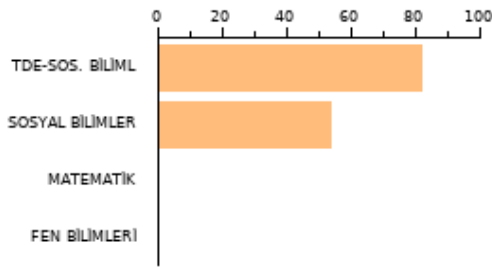

ÖĞRENCİ SINAV SONUÇ BELGESİ

SORU KALESİ SINAVLARI-2024 / SORU KALESİ AYT DENEMELERİ-2024 / Soru Kalesi Help Ayt Deneme-1 (24121512201)

MUSTAFA BIÇAK	SAYISAL 132.000
12/C - 925	2023 EŞİT AĞI 230.500
Necip Fazıl Kısakürek Anadolu Lisesi	AYT SOZEL 294.402
Ordu - FATSA	TYT: 180

SORU SAYISI	BAŞARI(%)	NET
160	33.91	54.25
DOĞRU	YANLIŞ	BOŞ
59	19	82

Ders Bazlı Başarı Grafiği (%)

Ders	S.S	Doğru	Yanlış	Boş	Net
TÜRK DİLİ	24	19	4	1	18.00
TARİH-1	10	9	1	0	8.75
COĞRAFYA-1	6	6	0	0	6.00
TARİH-2	11	8	3	0	7.25
COĞRAFYA-2	11	9	2	0	8.50
FELSEFE-1	12	5	7	0	3.25
DİN KÜLTÜR	6	3	2	1	2.50
MATEMATİK	40	0	40	0.00	
FİZİK	14	0	0	14	0.00
KİMYA	13	0	0	13	0.00
BİYOLOJİ	13	0	0	13	0.00

Ders	Şube	Kurum	İlçe	İl	Genel
SAYISAL Sıra	20	119	135	135	1646
2023 EŞİT AĞIRLIK Sıra	26	140	8	8	367
AYT SOZEL Sıra	27	142	1	1	124
Katılım	26	144	177	177	1987
SAYISAL Ortalama	142.667	152.442	152.915	152.915	176.782
2023 EŞİT AĞIRLIK Ortala	177.386	175.668	175.178	175.178	188.927
AYT SOZEL Ortalama	196.514	192.455	193.031	193.031	199.402

ÖNCEKİ SINAV SONUÇLARI

Sınav Adı	TDE-SOS. BİLİML	SOSYAL BİLİMLER	MATEMATİK	FEN BİLİMLERİ	Toplam Net	SAYISAL2023 EŞİT AĞIRLIKTYT SOZEL
Soru Kalesi Help Ayt Deneme-1 (	32.75	21.50	0.00	0.00	54.25	132.000 230.500 294.402

N	D	Ö	Doğru: 34 Yanlış: 5 Boş: 1 Net: 32.75	TDE-SOS. BİLİML(B)
1	A	A	+	Servetifunün Dönemi - 1
2	A	B	+	Cumhuriyet Dönemi Türk Edebiyatı - 1
3	A	B	+	Cumhuriyet Dönemi Türk Edebiyatı - 10
4	A	B	+	Edebiyat akımları
5	A	B	+	Milli Edebiyat Dönemi - 1
6	C	C	+	Tanzimat Dönemi Türk Edebiyatı - 1
7	C	C	+	Cumhuriyet Dönemi Türk Edebiyatı - 1
8	D	D	+	Divan Edebiyatı Sanatçıları - 1
9	D	D	+	Gecik Dönemi Türk Edebiyatı
10	A	A	+	Divan Edebiyatı - 1
11	D	D	+	Divan Edebiyatı - 2
12	D	D	+	Milli Edebiyat Dönemi - 2
13	D	D	+	Halk Edebiyatı / Aşk Edebiyatı
14	D	D	+	Halk Edebiyatı / Anonim Halk Edebiyatı
15	D	D	+	Divan Edebiyatı Sanatçıları - 1
16	B	B	+	Cümle Yorumu
17	B	B	-	Kavramlar
18	B	B	+	Kavramlar
19	D	D	+	Cümle Yorumu
20	D	D	+	Paragrafa Ana Düşünce - Paragrafa Yardımcı Düşünce
21	D	D	+	Soz Sanatları - 2
22	D	D	+	Halk Edebiyatı / Aşk Edebiyatı
23	D	D	+	Cosku ve Reyecan Dile Getiren Metinler (Sırdre Ahenk)
24	D	D	+	İslamiyet Öncesi Türk Edebiyatı
25	A	A	+	ADF 28 Atatürkçülük Ve Türk İnkılabı-3
26	A	A	+	ADF 29 Milli Mücadele-1
27	C	C	+	ADF 31 Milli Mücadele-4
28	C	C	+	ADF 02 İnsanlığın İlk Dönemleri-1
29	C	C	+	ADF 05 İlk ve Orta Çağlarda Türk Dünyası
30	C	C	+	ADF 06 İslam Medeniyeti'nin Doğuşu
31	A	A	+	ADF 07 Türklerin İslamiyeti Kabulü
32	A	A	+	ADF 09 Beylikten Devlete Osmanlı Devleti Ve Dünya-2
33	A	A	+	ADF 19 Uluslararası İlişkilerde Denge Stratejisi (1774-1914) -2
34	A	A	+	ADF 26 XX. Yüzyıl Başlarında Osmanlı Devleti Ve Dünya-2
35	A	A	+	Cevre Sorunlarının Önlemede Bireye Düşen Görevler-Cevresel Örgüt ler Çevre Anlaşmaları ve Etkileri
36	A	A	+	ADF 12 Küreselleşen Dünya - İnsanlığın Hafızası, Tarih
37	C	C	+	ADF 01 Biyocoşululuk - Biyomlar - Canlıların Yeryüzüne Dağılımını Etkileyen Faktörler
38	C	C	+	ADF 24 Uluslararası Örgütler ve Çatışma Bölgeleri
39	C	C	+	ADF 16 Şehirlerin Fonksiyonları ve Değişimi, Şehirlerin Etki Alanları
40	A	A	+	ADF 17 Hizmet Sektörünün Ekonomideki Yeri (Türkiye'de Hizmet - Ulaşım - Turizm)