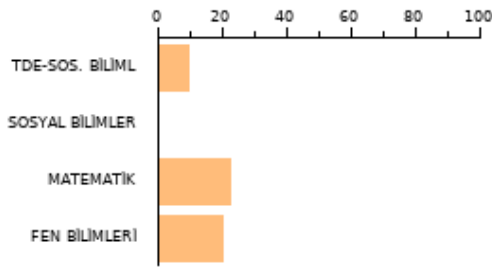

ÖĞRENCİ SINAV SONUÇ BELGESİ

SORU KALESİ SINAVLARI-2024 / SORU KALESİ AYT DENEMELERİ-2024 / Soru Kalesi Help Ayt Deneme-1 (24121512201)

FATMA NURYILMAZ

12/B - 765

Necip Fazıl Kısakürek Anadolu Lisesi

Ordu - FATSA

SAYISAL **183.345**

2023 EŞİT AĞI **174.750**

AYT SOZEL **173.250**

TYT: **180**

SORU SAYISI

160

BAŞARI(%)

12.97

NET

20.75

DOĞRU

24

YANLIŞ

13

BOŞ

123

Ders Bazlı Başarı Grafiği (%)

Ders	S.S	Doğru	Yanlış	Boş	Net
TÜRK DİLİ	24	4	1	19	3.75
TARİH-1	10	0	0	10	0.00
COĞRAFYA-1	6	0	0	6	0.00
TARİH-2	11	0	0	11	0.00
COĞRAFYA-2	11	0	0	11	0.00
FELSEFE-1	12	0	0	12	0.00
DİN KÜLTÜR	6	0	0	6	0.00
MATEMATİK	40	10	4	26	9.00
FİZİK	14	2	2	10	1.50
KİMYA	13	1	4	8	0.00
BIYOLOJİ	13	7	2	4	6.50

Ders	Şube	Kurum	İlçe	İl	Genel
SAYISAL Sıra	4	16	22	22	663
2023 EŞİT AĞIRLIK Sıra	3	49	81	81	1076
AYT SOZEL Sıra	2	80	123	123	1270
Katılım	15	144	177	177	1987
SAYISAL Ortalama	173.270	152.442	152.915	152.915	176.782
2023 EŞİT AĞIRLIK Ortalama	166.230	175.668	175.178	175.178	188.927
AYT SOZEL Ortalama	166.964	192.455	193.031	193.031	199.402

ÖNCEKİ SINAV SONUÇLARI

Sınav Adı	TDE-SOS. BİLİMLER	SOSYAL BİLİMLER	MATEMATİK	FEN BİLİMLERİ	Toplam Net	SAYISAL	2023 EŞİT AĞIRLIK	AYT SOZEL
Soru Kalesi Help Ayt Deneme-1 (	3.75	0.00	9.00	8.00	20.75	183.345	174.750	173.250

N	D	Ö	Doğru:	Yanlış:	Boş:	Net:	TDE-SOS. BİLİMLER(B)
1	A	A	+	Servetinin Dönemi - 1			
2	A	B	+	Cumhuriyet Dönemi Türk Edebiyatı - 1			
3	A	A	+	Edebiyat akımları			
4	A	A	+	Millî Edebiyat Dönemi - 1			
5	C	e	-	Tanzimat Dönemi Türk Edebiyatı - 1			
6	C	e	-	Cumhuriyet Dönemi Türk Edebiyatı - 1			
7	C	e	-	Genç Osmanlı Türk Edebiyatı			
8	B	B	+	Divan Edebiyatı Sanatçıları - 1			
9	B	B	+	Divan Edebiyatı - 1			
10	D	D	+	Divan Edebiyatı - 2			
11	D	D	+	Millî Edebiyat Dönemi - 2			
12	D	D	+	Halk Edebiyatı / Aşık Edebiyatı			
13	D	D	+	Halk Edebiyatı / Anonim Halk Edebiyatı			
14	D	D	+	Divan Edebiyatı Sanatçıları - 1			
15	D	D	+	Cümle Yorumu			
16	D	D	+	Kavramlar			
17	D	D	+	Kavramlar			
18	D	D	+	Cümle Yorumu			
19	D	D	+	Paragrafa Ana Düşünce - Paragrafa Yardımcı Düşünce			
20	D	D	+	Soz Sanatları - 2			
21	D	D	+	Halk Edebiyatı / Aşık Edebiyatı			
22	D	D	+	Cosku ve Reyecanî Dile Getiren Metinler (Şiirde Ahenk)			
23	D	D	+	İslamiyet Öncesi Türk Edebiyatı			
24	D	D	+	ADF 38 Atatürkçülük Ve Türk İnkılabı-3			
25	D	D	+	ADF 29 Milli Mücadele-1			
26	A	A	+	ADF 31 Milli Mücadele-4			
27	C	C	+	ADF 02 İnsanlığın İlk Dönemleri-1			
28	C	C	+	ADF 05 İlk ve Orta Çağlarda Türk Dünyası			
29	C	C	+	ADF 06 İslam Medeniyeti'nin Doğuşu			
30	C	C	+	ADF 07 Türklerin İslamiyeti Kabulü			
31	C	C	+	ADF 09 Beylikten Devlete Osmanlı Siyaseti (1302-1453)			
32	A	A	+	ADF 19 Uluslararası İlişkilerde Denge Stratejisi (1774-1914) -2			
33	A	A	+	ADF 26 XX. Yüzyıl Başlarında Osmanlı Devleti Ve Dünya-2			
34	A	A	+	Cevre Sorunlarının Önlemede Bireye Düşen Görevler-Cevresel Öğütler Cevre Anlaşmaları ve Etkileri			
35	A	A	+	ADF 10 Dünya da Doğal Kaynaklar ve Ekonomi ilişkisi ve Türkiye'de Doğal Kaynaklar ve Ekonomi ilişkisi			
36	A	A	+	ADF 01 Biyoçeşitlilik - Biyomlar - Canlıların Yeryüzüne Dağılımını Etkileyen Faktörler			
37	A	A	+	ADF 24 Uluslararası Örgütler ve Çatışma Bölgeleri			
38	A	A	+	ADF 07 Şehirlerin Fonksiyonları ve Değişimi, Şehirlerin Etki Alanları			
39	A	A	+	ADF 17 Hizmet Sektörünün Ekonomik Yeri (Türkiye'de Hizmet - Ulaşım - Turizm)			
40	A	A	+