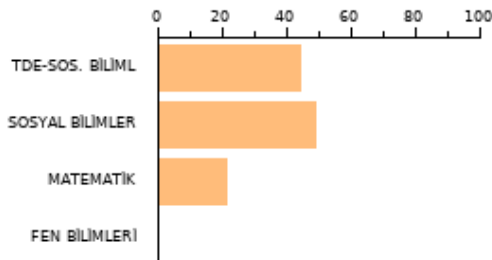

ÖĞRENCİ SINAV SONUÇ BELGESİ

SORU KALESİ SINAVLARI-2024 / SORU KALESİ AYT DENEMELERİ-2024 / Soru Kalesi Help Ayt Deneme-1 (24121512201)

İREMUR YILDIZ

12/C - 803

Necip Fazıl Kısakürek Anadolu Lisesi

Ordu - FATSA

SAYISAL **157.624**

2023 EŞİT AĞI **215.866**

AYT SOZEL **273.291**

TYT: **180**

SORU SAYISI

160

BAŞARI(%)

28.59

NET

45.75

DOĞRU

49

YANLIŞ

13

BOŞ

98

Ders Bazlı Başarı Grafiği (%)

Ders	S.S	Doğru	Yanlış	Boş	Net
TÜRK DİLİ	24	15	1	8	14.75
TARİH-1	10	1	3	6	0.25
COĞRAFYA-1	6	3	1	2	2.75
TARİH-2	11	5	2	4	4.50
COĞRAFYA-2	11	6	2	3	5.50
FELSEFE-1	12	6	1	5	5.75
DİN KÜLTÜR	6	4	1	1	3.75
MATEMATİK	40	9	2	29	8.50
FİZİK	14	0	0	14	0.00
KİMYA	13	0	0	13	0.00
BIYOLOJİ	13	0	0	13	0.00

Ders	Şube	Kurum	İlçe	İl	Genel
SAYISAL Sıra	5	43	50	50	996
2023 EŞİT AĞIRLIK Sıra	20	110	13	13	500
AYT SOZEL Sıra	22	120	8	8	208
Katılım	26	144	177	177	1987
SAYISAL Ortalama	142.667	152.442	152.915	152.915	176.782
2023 EŞİT AĞIRLIK Ortalama	177.386	175.668	175.178	175.178	188.927
AYT SOZEL Ortalama	196.514	192.455	193.031	193.031	199.402

ÖNCEKİ SINAV SONUÇLARI

Sınav Adı	TDE-SOS. BİLİMLER	SOSYAL BİLİMLER	MATEMATİK	FEN BİLİMLERİ	Toplam Net	SAYISAL	2023 EŞİT AĞIRLIK	AYT SOZEL
Soru Kalesi Help Ayt Deneme-1	17.75	19.50	8.50	0.00	45.75	157.624	215.866	273.291

N	D	Ö	Doğru: 19	Yanlış: 5	Boş: 16	Net: 17.75	TDE-SOS. BİLİMLER(A)
1	D	D	+	Kavramlar			
2	D	D	+	Cümle Yorumu			
3	D	D	+	Cümle Yorumu			
4	D	D	+	Kavramlar			
5	D	D	+	Paragrafa Ana Düşünce - Paragrafa Yardımcı Düşünce			
6	D	D	+	Söz Sanatları - 2			
7	D	D	+	Halk Edebiyatı / Aşık Edebiyatı			
8	D	D	+	Cosku ve Hevescani Dile Getiren Metinler (Siirde Ahenk)			
9	D	D	+	İslamiyet Öncesi Türk Edebiyatı			
10	D	D	+	Halk Edebiyatı / Aşık Edebiyatı			
11	D	D	+	Halk Edebiyatı / Aşık Edebiyatı			
12	D	D	+	Halk Edebiyatı / Aşık Edebiyatı			
13	B	B	+	Divan Edebiyatı Sanatçıları - 1			
14	B	B	+	Gecis Dönemi Türk Edebiyatı			
15	B	B	+	Divan Edebiyatı - 1			
16	B	B	+	Divan Edebiyatı - 2			
17	D	D	+	Millî Edebiyat Dönemi - 2			
18	D	D	+	Millî Edebiyat Dönemi - 1			
19	D	D	+	Tanzimat Dönemi Türk Edebiyatı - 1			
20	C	C	+	Cumhuriyet Dönemi Türk Edebiyatı - 1			
21	A	A	+	Servetirün Dönemi - 1			
22	C	C	+	Cumhuriyet Dönemi Türk Edebiyatı - 1			
23	B	B	+	Cumhuriyet Dönemi Türk Edebiyatı - 10			
24	A	A	+	Edebiyat akımları			
25	C	C	+	ADF 02 İnsanlığın İlk Dönemleri-1			
26	C	C	+	ADF 05 İlk ve Orta Çağlarda Türk Dünyası			
27	A	A	+	ADF 06 İslam Medeniyeti'nin Doğuşu			
28	A	A	+	ADF 07 Türklerin İslamiyeti Kabulü			
29	C	C	+	ADF 08 Beylikten Devlete Osmanlı Siyaseti (1302-1453)			
30	B	B	+	ADF 19 Uluslararası İlişkilerde Denge Stratejisi (1774-1914) - 2			
31	A	A	+	ADF 26 XX. Yüzyıl Başlarında Osmanlı Devleti Ve Dünya-2			
32	d	d	-	ADF 28 Millî Mücadele-1			
33	C	C	+	ADF 31 Millî Mücadele-2			
34	a	a	-	ADF 34 Atatürkçülük Ve Türk İnkılabı-3			
35	C	C	+	ADF 01 Biyocoşetlilik - Biyomlar - Canlıların Yeryüzüne Dağılımını Etkileyen Faktörler			
36	D	D	+	ADF 16 Türkiye'nin İsvetisel Bölgeleri ve Çıkarma Projeleri, Türkiye'nin İsvetisel Bölgeleri			
37	D	D	+	ADF 24 Uluslararası Örgütler ve Çalışma Bölgeleri			
38	e	e	-	ADF 17 Hizmet Sektörünün Ekonomideki Yeri (Türkiye'de Hizmet - Ulaşım - Turizm)			
39	C	C	+	ADF 10 Dünya'da Doğal Kaynaklar ve Ekonomik İlişkisi ve Türkiye'de Doğal Kaynaklar ve Ekonomik İlişkisi			
40	C	C	+	ADF 10 Dünya'da Doğal Kaynaklar ve Ekonomik İlişkisi ve Türkiye'de Doğal Kaynaklar ve Ekonomik İlişkisi