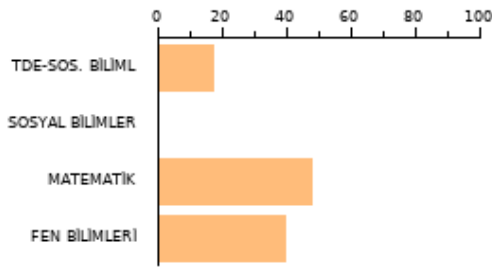

ÖĞRENCİ SINAV SONUÇ BELGESİ

SORU KALESİ SINAVLARI-2024 / SORU KALESİ AYT DENEMELERİ-2024 / Soru Kalesi Help Ayt Deneme-1 (24121512201)

NUREFŞAN MALAY

12/A - 989

Necip Fazıl Kısakürek Anadolu Lisesi

Ordu - FATSA

SAYISAL **236.110**

2023 EŞİT AĞI **218.600**

AYT SOZEL **215.433**

TYT: **180**

SORU SAYISI

160

BAŞARI(%)

25.94

NET

41.50

DOĞRU

45

YANLIŞ

14

BOŞ

101

Ders Bazlı Başarı Grafiği (%)

Ders	S.S	Doğru	Yanlış	Boş	Net
TÜRK DİLİ	24	6	0	18	6.00
TARİH-1	10	1	1	8	0.75
COĞRAFYA-1	6	0	0	6	0.00
TARİH-2	11	0	0	11	0.00
COĞRAFYA-2	11	0	0	11	0.00
FELSEFE-1	12	0	0	12	0.00
DİN KÜLTÜR	6	0	0	6	0.00
MATEMATİK	40	20	4	16	19.00
FİZİK	14	7	3	4	6.25
KİMYA	13	5	2	6	4.50
BİYOLOJİ	13	6	4	3	5.00

Ders	Şube	Kurum	İlçe	İl	Genel
SAYISAL Sıra	1	1	4	4	267
2023 EŞİT AĞIRLIK Sıra	1	4	12	12	476
AYT SOZEL Sıra	1	20	42	42	670
Katılım	17	144	177	177	1987
SAYISAL Ortalama	193.536	152.442	152.915	152.915	176.782
2023 EŞİT AĞIRLIK Ortalama	174.182	175.668	175.178	175.178	188.927
AYT SOZEL Ortalama	174.038	192.455	193.031	193.031	199.402

ÖNCEKİ SINAV SONUÇLARI

Sınav Adı	TDE-SOS. BİLİML	SOSYAL BİLİMLER	MATEMATİK	FEN BİLİMLERİ	Toplam Net	SAYISAL2023 EŞİT AĞIRLIK	SOZEL
Soru Kalesi Help Ayt Deneme-1 (	6.75	0.00	19.00	15.75	41.50	236.110	218.600 215.433

N	D	Ö	Doğru: 7 Yanlış: 1 Boş: 32 Net: 6.75	TDE-SOS. BİLİML(B)
1	A	C	Servetifunün Dönemi - 1	
2	A	C	Cumhuriyet Dönemi Türk Edebiyatı - 1	
3	A	C	Cumhuriyet Dönemi Türk Edebiyatı - 10	
4	A	C	Edebiyatı akımları	
5	A	C	Millî Edebiyat Dönemi - 1	
6	A	C	Tanzimat Dönemi Türk Edebiyatı - 1	
7	A	C	Cumhuriyet Dönemi Türk Edebiyatı - 1	
8	A	C	Divan Edebiyatı Sanatçıları - 1	
9	A	C	Gecik Dönemi Türk Edebiyatı	
10	A	C	Divan Edebiyatı - 1	
11	A	C	Divan Edebiyatı - 2	
12	A	C	Millî Edebiyat Dönemi - 2	
13	A	C	Halk Edebiyatı / Aşık Edebiyatı	
14	A	C	Halk Edebiyatı / Anonim Halk Edebiyatı	
15	A	C	Divan Edebiyatı Sanatçıları - 1	
16	E	C	Cümle Yorumu	
17	D	C	Kavramlar	
18	D	C	Kavramlar	
19	D	C	Cümle Yorumu	
20	C	C	Paragrafa Ana Düşünce - Paragrafa Yardımcı Düşünce	
21	C	C	Soz Sanatları - 2	
22	C	C	Halk Edebiyatı / Aşık Edebiyatı	
23	C	C	Cosku ve Reyecanî Dile Getiren Metinler (Şiirde Ahenk)	
24	C	C	İslamiyet Öncesi Türk Edebiyatı	
25	A	C	ADF 28 Atatürkçülük Ve Türk İnkılabı-3	
26	A	C	ADF 29 Milli Mücadele-1	
27	A	C	ADF 31 Milli Mücadele-4	
28	A	C	ADF 02 İnsanlığın İlk Dönemleri-1	
29	A	C	ADF 05 İlk ve Orta Çağlarda Türk Dünyası	
30	A	C	ADF 06 İslam Medeniyeti'nin Doğuşu	
31	A	C	ADF 07 Türklerin İslamiyeti Kabulü	
32	A	C	ADF 09 Beylikten Devlete Osmanlı Siyaseti (1302-1453)	
33	A	C	ADF 19 Uluslararası İlişkilerde Denge Stratejisi (1774-1914) -2	
34	A	C	ADF 26 XX. Yüzyıl Başlarında Osmanlı Devleti Ve Dünya-2	
35	A	C	Cevre Sorunlarının Önlemede Bireye Düşen Görevler-Cevresel Öğütler Cevre Anlaşmaları ve Etkileri	
36	A	C	ADF 10 Dünya da Doğal Kaynaklar ve Ekonomi ilişkisi ve Türkiye'de Doğal Kaynaklar ve Ekonomi ilişki	
37	A	C	ADF 01 Biyoçeşitlilik - Biyomlar - Canlıların Yeryüzüne Dağılımını Etkileyen Faktörler	
38	A	C	ADF 24 Uluslararası Öğütler ve Çatışma Bölgeleri	
39	A	C	ADF 07 Şehirlerin Fonksiyonları ve Değişimi, Şehirlerin Etki Alanları	
40	A	C	ADF 17 Hizmet Sektörünün Ekonomik Yeri (Türkiye'de Hizmet - Ulaşım - Turizm)