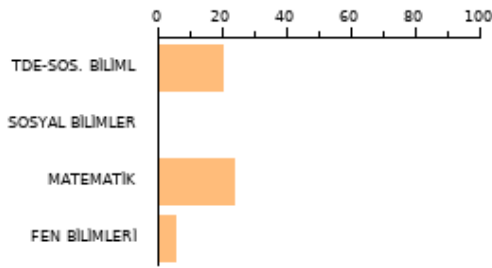

ÖĞRENCİ SINAV SONUÇ BELGESİ

SORU KALESİ SINAVLARI-2024 / SORU KALESİ AYT DENEMELERİ-2024 / Soru Kalesi Help Ayt Deneme-1 (24121512201)

ATACAN ATIKLIK

12/B - 789

Necip Fazıl Kısakürek Anadolu Lisesi

Ordu - FATSA

SAYISAL **166.406**

2023 EŞİT AĞI **190.416**

AYT SOZEL **188.833**

TYT: **180**

SORU SAYISI

160

BAŞARI(%)

12.19

NET

19.50

DOĞRU

22

YANLIŞ

10

BOŞ

128

Ders Bazlı Başarı Grafiği (%)

Ders	S.S	Doğru	Yanlış	Boş	Net
TÜRK DİLİ	24	5	2	17	4.50
TARİH-1	10	0	0	10	0.00
COĞRAFYA-1	6	4	2	0	3.50
TARİH-2	11	0	0	11	0.00
COĞRAFYA-2	11	0	0	11	0.00
FELSEFE-1	12	0	0	12	0.00
DİN KÜLTÜR	6	0	0	6	0.00
MATEMATİK	40	10	2	28	9.50
FİZİK	14	2	2	10	1.50
KİMYA	13	0	0	13	0.00
BIYOLOJİ	13	1	2	10	0.50

Ders	Şube	Kurum	İlçe	İl	Genel
SAYISAL Sıra	11	31	37	37	873
2023 EŞİT AĞIRLIK Sıra	9	87	45	45	829
AYT SOZEL Sıra	9	110	89	89	1047
Katılım	15	144	177	177	1987
SAYISAL Ortalama	173.270	152.442	152.915	152.915	176.782
2023 EŞİT AĞIRLIK Ortalama	166.230	175.668	175.178	175.178	188.927
AYT SOZEL Ortalama	166.964	192.455	193.031	193.031	199.402

ÖNCEKİ SINAV SONUÇLARI

Sınav Adı	TDE-SOS. BİLİML	SOSYAL BİLİMLER	MATEMATİK	FEN BİLİMLERİ	Toplam Net	SAYISAL	2023 EŞİT AĞIRLIK	AYT SOZEL
Soru Kalesi Help Ayt Deneme-1 (	8.00	0.00	9.50	2.00	19.50	166.406	190.416	188.833

N	D	Ö	Doğru:	Yanlış:	Boş:	Net:	TDE-SOS. BİLİML(B)
1	A	-	9	4	27	8.00	
2	A	+					Servetifunün Dönemi - 1
3	B	+					Cumhuriyet Dönemi Türk Edebiyatı - 1
4	A	+					Cumhuriyet Dönemi Türk Edebiyatı - 10
5	A	+					Edebiyat Akımları
6	C	-					Milli Edebiyat Dönemi - 1
7	C	-					Tanzimat Dönemi Türk Edebiyatı - 1
8	C	-					Cumhuriyet Dönemi Türk Edebiyatı - 1
9	D	-					Divan Edebiyatı Sanatçıları - 1
10	A	+					Gecik Dönemi Türk Edebiyatı
11	D	-					Divan Edebiyatı - 1
12	D	-					Divan Edebiyatı - 2
13	D	-					Milli Edebiyat Dönemi - 2
14	D	-					Halk Edebiyatı / Aşk Edebiyatı
15	D	-					Halk Edebiyatı / Anonim Halk Edebiyatı
16	E	+					Divan Edebiyatı Sanatçıları - 1
17	D	+					Cümle Yorumu
18	D	+					Kavramlar
19	D	+					Kavramlar
20	D	+					Paragrafa Ana Düşünce - Paragrafa Yardımcı Düşünce
21	D	+					Soz Sanatları - 2
22	D	+					Halk Edebiyatı / Aşk Edebiyatı
23	D	+					Cosku ve Reyecan Dile Getiren Metinler (Şiirde Ahenk)
24	D	+					İslamiyet Öncesi Türk Edebiyatı
25	A	+					ADF 38 Atatürkçülük Ve Türk İnkılabı-3
26	A	+					ADF 29 Milli Mücadele-1
27	A	+					ADF 31 Milli Mücadele-4
28	C	-					ADF 02 İnsanlığın İlk Dönemleri-1
29	C	-					ADF 05 İlk ve Orta Çağlarda Türk Dünyası
30	C	-					ADF 06 İslam Medeniyeti'nin Doğuşu
31	C	-					ADF 07 Türklerin İslamiyeti Kabulü
32	C	-					ADF 09 Beylikten Devlete Osmanlı Siyaseti (1302-1453)
33	B	+					ADF 19 Uluslararası İlişkilerde Denge Stratejisi (1774-1914) -2
34	B	+					ADF 26 XX. Yüzyıl Başlarında Osmanlı Devleti Ve Dünya-2
35	D	+					Cevre Sorunlarının Önlemede Bireye Düşen Görevler-Cevresel Örgütler Cevre Anlaşmaları ve Etkileri
36	D	+					ADF 16 Türkiye'nin İktisadi Boşlukları ve Kalkınma Projeleri, Türkiye'nin İktisadi Boşlukları
37	C	+					ADF 01 Biyoçeşitlilik - Biyomlar - Canlıların Yeryüzüne Dağılımını Etkileyen Faktörler
38	C	+					ADF 24 Uluslararası Örgütler ve Çatışma Bölgeleri
39	C	+					ADF 07 Şehirlerin Fonksiyonları ve Değişimi, Şehirlerin Etki Alanları
40	A	+					ADF 17 Hizmet Sektörünün Ekonomik Yeri (Türkiye'de Hizmet - Ulaşım - Turizm)