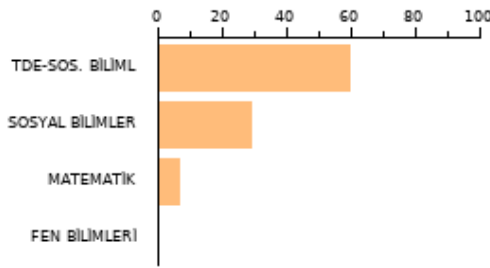

ÖĞRENCİ SINAV SONUÇ BELGESİ

SORU KALESİ SINAVLARI-2024 / SORU KALESİ AYT DENEMELERİ-2024 / Soru Kalesi Help Ayt Deneme-1 (24121512201)

GÜLSÜM ORHAN

12/F - 699

Necip Fazıl Kısakürek Anadolu Lisesi

Ordu - FATSA

SAYISAL **139.537**

2023 EŞİT AĞIRLIK **211.867**

AYT SOZEL **245.730**

TYT: **180**

SORU SAYISI

160

BAŞARI(%)

23.59

NET

37.75

DOĞRU

39

YANLIŞ

5

BOŞ

116

Ders Bazlı Başarı Grafiği (%)

Ders	S.S	Doğru	Yanlış	Boş	Net
TÜRK DİLİ	24	18	1	5	17.75
TARİH-1	10	4	0	6	4.00
COĞRAFYA-1	6	2	0	4	2.00
TARİH-2	11	5	1	5	4.75
COĞRAFYA-2	11	5	0	6	5.00
FELSEFE-1	12	0	1	11	-0.25
DİN KÜLTÜR	6	2	0	4	2.00
MATEMATİK	40	3	2	35	2.50
FİZİK	14	0	0	14	0.00
KİMYA	13	0	0	13	0.00
BİYOLOJİ	13	0	0	13	0.00

Ders	Şube	Kurum	İlçe	İl	Genel
SAYISAL Sıra	14	90	101	101	1369
2023 EŞİT AĞIRLIK Sıra	27	137	15	15	545
AYT SOZEL Sıra	27	137	14	14	352
Katılım	27	144	177	177	1987
SAYISAL Ortalama	141.792	152.442	152.915	152.915	176.782
2023 EŞİT AĞIRLIK Ortalama	175.577	175.668	175.178	175.178	188.927
AYT SOZEL Ortalama	200.693	192.455	193.031	193.031	199.402

ÖNCEKİ SINAV SONUÇLARI

Sınav Adı	TDE-SOS. BİLİMLER	SOSYAL BİLİMLER	MATEMATİK	FEN BİLİMLERİ	Toplam Net	SAYISAL2023 EŞİT AĞIRLIKTYT SOZEL
Soru Kalesi Help Ayt Deneme-1 (	23.75	11.50	2.50	0.00	37.75	139.537211.867 245.730

N	D	Ö	Doğru: 24 Yanlış: 1 Boş: 15 Net: 23.75	TDE-SOS. BİLİMLER(B)
1	A	A	+	Servetifunün Dönemi - 1
2	A	B	+	Cumhuriyet Dönemi Türk Edebiyatı - 1
3	A	B	+	Cumhuriyet Dönemi Türk Edebiyatı - 10
4	A	A	+	Edebiyat akımları
5	A	A	+	Millî Edebiyat Dönemi - 1
6	C	C	+	Tanzimat Dönemi Türk Edebiyatı - 1
7	C	C	+	Cumhuriyet Dönemi Türk Edebiyatı - 1
8	D	D	+	Divan Edebiyatı Sanatçıları - 1
9	D	D	+	Gecikmiş Türk Edebiyatı
10	A	A	+	Divan Edebiyatı - 1
11	D	D	+	Divan Edebiyatı - 2
12	D	D	+	Millî Edebiyat Dönemi - 2
13	D	D	+	Halk Edebiyatı / Aşk Edebiyatı
14	D	D	+	Halk Edebiyatı / Anonim Halk Edebiyatı
15	B	B	+	Divan Edebiyatı Sanatçıları - 1
16	E	E	+	Cümle Yorumu
17	D	D	+	Kavramlar
18	D	D	+	Cümle Yorumu
19	D	D	+	Paragrafa Ana Düşünce - Paragrafa Yardımcı Düşünce
20	C	C	+	Soz Sanatları - 2
21	C	C	+	Halk Edebiyatı / Aşk Edebiyatı
22	E	E	+	Cosku ve Heyecanlı Dile Getiren Metinler (Şiirde Ahenk)
23	D	D	+	İslamiyet Öncesi Türk Edebiyatı
24	C	C	+	ADF 28 Atatürkçülük Ve Türk İnkılabı-3
25	A	A	+	ADF 29 Milli Mücadele-1
26	C	C	+	ADF 31 Milli Mücadele-4
27	C	C	+	ADF 02 İnsanlığın İlk Dönemleri-1
28	C	C	+	ADF 05 İlk ve Orta Çağlarda Türk Dünyası
29	A	A	+	ADF 06 İslam Medeniyeti'nin Doğuşu
30	C	C	+	ADF 07 Türklerin İslamiyeti Kabulü
31	C	C	+	ADF 08 Beylikten Devlete Osmanlı Siyaseti (1302-1453)
32	B	B	+	ADF 19 Uluslararası İlişkilerde Denge Stratejisi (1774-1914) -2
33	B	B	+	ADF 26 XX. Yüzyıl Başlarında Osmanlı Devleti Ve Dünya-2
34	A	A	+	Cevre Sorunlarının Önlemede Bireye Düşen Görevler-Cevresel Öğütler Cevre Anlaşmaları ve Etkileri
35	D	D	+	ADF 24 Uluslararası Örgütler ve Çatışma Bölgeleri
36	C	C	+	ADF 01 Biyoçeşitlilik - Biyomlar - Canlıların Yeryüzüne Dağılımını Etkileyen Faktörler
37	C	C	+	ADF 24 Uluslararası Örgütler ve Çatışma Bölgeleri
38	C	C	+	ADF 07 Şehirlerin Fonksiyonları ve Değişimi - Şehirlerin Etki Alanları
39	A	A	+	ADF 17 Hizmet Sektörünün Ekonomik Etkisi (Türkiye'de Hizmet - Ulaşım - Turizm)