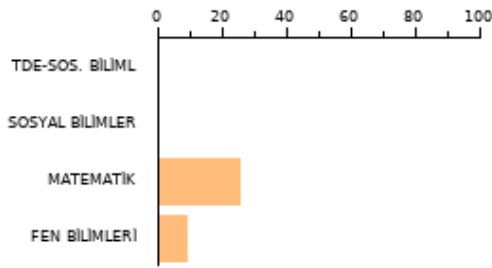

ÖĞRENCİ SINAV SONUÇ BELGESİ

SORU KALESİ SINAVLARI-2024 / SORU KALESİ AYT DENEMELERİ-2024 / Soru Kalesi Help Ayt Deneme-1 (24121512201)

YASİN NAR

12/B -

Necip Fazıl Kısakürek Anadolu Lisesi

Ordu - FATSA

SAYISAL **172.398**

2023 EŞİT AĞI **167.000**

AYT SOZEL **165.333**

TYT: **180**

SORU SAYISI

160

BAŞARI(%)

8.44

NET

13.50

DOĞRU

17

YANLIŞ

14

BOŞ

129

Ders Bazlı Başarı Grafiği (%)

Ders	S.S	Doğru	Yanlış	Boş	Net
TÜRK DİLİ	24	0	0	24	0.00
TARİH-1	10	0	0	10	0.00
COĞRAFYA-1	6	0	0	6	0.00
TARİH-2	11	0	0	11	0.00
COĞRAFYA-2	11	0	0	11	0.00
FELSEFE-1	12	0	0	12	0.00
DİN KÜLTÜR	6	0	0	6	0.00
MATEMATİK	40	12	8	20	10.00
FİZİK	14	3	4	7	2.00
KİMYA	13	0	0	13	0.00
BIYOLOJİ	13	2	2	9	1.50

Ders	Şube	Kurum	İlçe	İl	Genel
SAYISAL Sıra	9	27	33	33	787
2023 EŞİT AĞIRLIK Sıra	6	77	101	101	1216
AYT SOZEL Sıra	7	102	138	138	1391
Katılım	15	144	177	177	1987
SAYISAL Ortalama	173.270	152.442	152.915	152.915	176.782
2023 EŞİT AĞIRLIK Ortala	166.230	175.668	175.178	175.178	188.927
AYT SOZEL Ortalama	166.964	192.455	193.031	193.031	199.402

ÖNCEKİ SINAV SONUÇLARI

Sınav Adı	TDE-SOS. BİLİMLER	SOSYAL BİLİMLER	MATEMATİK	FEN BİLİMLERİ	Toplam Net	SAYISAL	2023 EŞİT AĞIRLIK	AYT SOZEL
Soru Kalesi Help Ayt Deneme-1 (	0.00	0.00	10.00	3.50	13.50	172.398	167.000	165.333

N	D	Ö	Doğru:	Yanlış:	Boş:	Net:	TDE-SOS. BİLİMLER(A)
1	D		0	0	40	0.00	
2	D		0	0	40	0.00	
3	D		0	0	40	0.00	
4	D		0	0	40	0.00	
5	D		0	0	40	0.00	
6	D		0	0	40	0.00	
7	D		0	0	40	0.00	
8	D		0	0	40	0.00	
9	D		0	0	40	0.00	
10	D		0	0	40	0.00	
11	D		0	0	40	0.00	
12	D		0	0	40	0.00	
13	D		0	0	40	0.00	
14	D		0	0	40	0.00	
15	D		0	0	40	0.00	
16	D		0	0	40	0.00	
17	D		0	0	40	0.00	
18	D		0	0	40	0.00	
19	D		0	0	40	0.00	
20	D		0	0	40	0.00	
21	D		0	0	40	0.00	
22	D		0	0	40	0.00	
23	D		0	0	40	0.00	
24	D		0	0	40	0.00	
25	D		0	0	40	0.00	
26	D		0	0	40	0.00	
27	D		0	0	40	0.00	
28	D		0	0	40	0.00	
29	D		0	0	40	0.00	
30	D		0	0	40	0.00	
31	D		0	0	40	0.00	
32	D		0	0	40	0.00	
33	D		0	0	40	0.00	
34	D		0	0	40	0.00	
35	D		0	0	40	0.00	
36	D		0	0	40	0.00	
37	D		0	0	40	0.00	
38	D		0	0	40	0.00	
39	D		0	0	40	0.00	
40	D		0	0	40	0.00	

N	D	Ö	Doğru:	Yanlış:	Boş:	Net:	SOSYAL BİLİMLER(A)
1	D		0	0	40	0.00	
2	D		0	0	40	0.00	
3	D		0	0	40	0.00	
4	D		0	0	40	0.00	
5	D		0	0	40	0.00	
6	D		0	0	40	0.00	
7	D		0	0	40	0.00	
8	D		0	0	40	0.00	
9	D		0	0	40	0.00	
10	D		0	0	40	0.00	
11	D		0	0	40	0.00	
12	D		0	0	40	0.00	
13	D		0	0	40	0.00	
14	D		0	0	40	0.00	
15	D		0	0	40	0.00	
16	D		0	0	40	0.00	
17	D		0	0	40	0.00	
18	D		0	0	40	0.00	
19	D		0	0	40	0.00	
20	D		0	0	40	0.00	
21	D		0	0	40	0.00	
22	D		0	0	40	0.00	
23	D		0	0	40	0.00	
24	D		0	0	40	0.00	
25	D		0	0	40	0.00	
26	D		0	0	40	0.00	
27	D		0	0	40	0.00	
28	D		0	0	40	0.00	
29	D		0	0	40	0.00	
30	D		0	0	40	0.00	
31	D		0	0	40	0.00	
32	D		0	0	40	0.00	
33	D		0	0	40	0.00	
34	D		0	0	40	0.00	
35	D		0	0	40	0.00	
36	D		0	0	40	0.00	
37	D		0	0	40	0.00	
38	D		0	0	40	0.00	
39	D		0	0	40	0.00	
40	D		0	0	40	0.00	

N	D	Ö	Doğru:	Yanlış:	Boş:	Net:	MATEMATİK(A)
1	B		12	8	20	10.00	
2	B		12	8	20	10.00	
3	B		12	8	20	10.00	
4	B		12	8	20	10.00	
5	B		12	8	20	10.00	
6	B		12	8	20	10.00	
7	B		12	8	20	10.00	
8	B		12	8	20	10.00	
9	B		12	8	20	10.00	
10	B		12	8	20	10.00	
11	B		12	8	20	10.00	
12	B		12	8	20	10.00	
13	B		12	8	20	10.00	
14	B		12	8	20	10.00	
15	B		12	8	20	10.00	
16	B		12	8	20	10.00	
17	B		12	8	20	10.00	
18	B		12	8	20	10.00	
19	B		12	8	20	10.00	
20	B		12	8	20	10.00	
21	B		12	8	20	10.00	
22	B		12	8	20	10.00	
23	B		12	8	20	10.00	
24	B		12	8	20	10.00	
25	B		12	8	20	10.00	
26	B		12	8	20	10.00	
27	B		12	8	20	10.00	
28	B		12	8	20	10.00	
29	B		12	8	20	10.00	
30	B		12	8	20	10.00	
31	B		12	8	20	10.00	
32	B		12	8	20	10.00	
33	B		12	8	20	10.00	
34	B		12	8	20	10.00	
35	B		12	8	20	10.00	
36	B		12	8	20	10.00	
37	B		12	8	20	10.00	
38	B		12	8	20	10.00	
39	B		12	8	20	10.00	
40	B		12	8	20	10.00