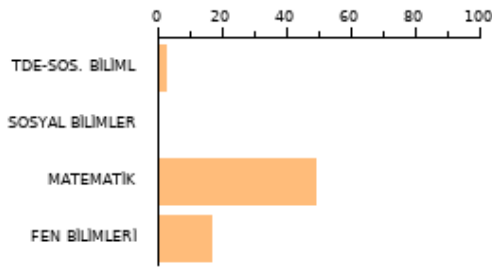

ÖĞRENCİ SINAV SONUÇ BELGESİ

SORU KALESİ SINAVLARI-2024 / SORU KALESİ AYT DENEMELERİ-2024 / Soru Kalesi Help Ayt Deneme-1 (24121512201)

YAVUZ ÇALIŞIR

12/A - 651

Necip Fazıl Kısakürek Anadolu Lisesi

Ordu - FATSA

SAYISAL **210.069**

2023 EŞİT AĞIRLIK **203.250**

AYT SOZEL **200.000**

TYT: **180**

SORU SAYISI

160

BAŞARI(%)

16.88

NET

27.00

DOĞRU

31

YANLIŞ

16

BOŞ

113

Ders Bazlı Başarı Grafiği (%)

Ders	S.S	Doğru	Yanlış	Boş	Net
TÜRK DİLİ	24	1	0	23	1.00
TARİH-1	10	0	0	10	0.00
COĞRAFYA-1	6	0	0	6	0.00
TARİH-2	11	0	0	11	0.00
COĞRAFYA-2	11	0	0	11	0.00
FELSEFE-1	12	0	0	12	0.00
DİN KÜLTÜR	6	0	0	6	0.00
MATEMATİK	40	21	6	13	19.50
FİZİK	14	4	5	5	2.75
KİMYA	13	3	2	8	2.50
BIYOLOJİ	13	2	3	8	1.25

Ders	Şube	Kurum	İlçe	İl	Genel
SAYISAL Sıra	4	4	8	8	437
2023 EŞİT AĞIRLIK Sıra	2	14	27	27	646
AYT SOZEL Sıra	3	40	73	73	878
Katılım	17	144	177	177	1987
SAYISAL Ortalama	193.536	152.442	152.915	152.915	176.782
2023 EŞİT AĞIRLIK Ortalama	174.182	175.668	175.178	175.178	188.927
AYT SOZEL Ortalama	174.038	192.455	193.031	193.031	199.402

ÖNCEKİ SINAV SONUÇLARI

Sınav Adı	TDE-SOS. BİLİMLER	SOSYAL BİLİMLER	MATEMATİK	FEN BİLİMLERİ	Toplam Net	SAYISAL2023 EŞİT AĞIRLIKTYT SOZEL
Soru Kalesi Help Ayt Deneme-1 (	1.00	0.00	19.50	6.50	27.00	210.069203.250200.000