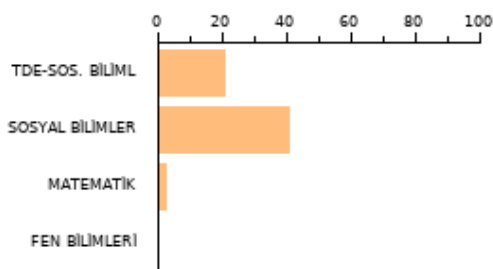

ÖĞRENCİ SINAV SONUÇ BELGESİ

SORU KALESİ SINAVLARI-2024 / SORU KALESİ AYT DENEMELERİ-2024 / Soru Kalesi Help Ayt Deneme-1 (24121512201)

ELİF AKGÜMÜŞ

12/F - 694

Necip Fazıl Kısakürek Anadolu Lisesi

Ordu - FATSA

SAYISAL **135.015**

2023 EŞİT AĞI **161.250**

AYT SOZEL **208.295**

TYT: **180**

SORU SAYISI

160

BAŞARI(%)

15.94

NET

25.50

DOĞRU

33

YANLIŞ

30

BOŞ

97

Ders Bazlı Başarı Grafiği (%)

Ders	S.S	Doğru	Yanlış	Boş	Net
TÜRK DİLİ	24	9	7	8	7.25
TARİH-1	10	0	5	5	-1.25
COĞRAFYA-1	6	3	3	0	2.25
TARİH-2	11	6	4	1	5.00
COĞRAFYA-2	11	11	0	0	11.00
FELSEFE-1	12	2	6	4	0.50
DİN KÜLTÜR	6	1	5	0	-0.25
MATEMATİK	40	1	0	39	1.00
FİZİK	14	0	0	14	0.00
KİMYA	13	0	0	13	0.00
BİYOLOJİ	13	0	0	13	0.00

Ders	Şube	Kurum	İlçe	İl	Genel
SAYISAL Sıra	21	108	123	123	1522
2023 EŞİT AĞIRLIK Sıra	27	137	120	120	1338
AYT SOZEL Sıra	27	140	50	50	758
Katılım	27	144	177	177	1987
SAYISAL Ortalama	141.792	152.442	152.915	152.915	176.782
2023 EŞİT AĞIRLIK Ortalama	175.577	175.668	175.178	175.178	188.927
AYT SOZEL Ortalama	200.693	192.455	193.031	193.031	199.402

ÖNCEKİ SINAV SONUÇLARI

Sınav Adı	TDE-SOS. BİLİML	SOSYAL BİLİMLER	MATEMATİK	FEN BİLİMLERİ	Toplam Net	SAYISAL	2023 EŞİT AĞIRLIK	AYT SOZEL
Soru Kalesi Help Ayt Deneme-1 (	8.25	16.25	1.00	0.00	25.50	135.015	161.250	208.295

N	D	Ö	Doğru: 12 Yanlış: 15 Boş: 13 Net: 8.25 TDE-SOS. BİLİML(B)
1	A	e	Servetifunün Dönemi - 1
2	A	e	Cumhuriyet Dönemi Türk Edebiyatı - 1
3	A	e	Edebiyat akımları
4	A	e	Millî Edebiyat Dönemi - 1
5	A	e	Tanzimat Dönemi Türk Edebiyatı - 1
6	A	e	Cumhuriyet Dönemi Türk Edebiyatı - 1
7	A	e	Divan Edebiyatı Sanatçıları - 1
8	A	e	Geçmiş Dönem Türk Edebiyatı
9	A	e	Divan Edebiyatı - 1
10	A	e	Divan Edebiyatı - 2
11	A	e	Millî Edebiyat Dönemi - 2
12	A	e	Halk Edebiyatı / Aşk Edebiyatı
13	A	e	Halk Edebiyatı / Anonim Halk Edebiyatı
14	A	e	Divan Edebiyatı Sanatçıları - 1
15	A	e	Cümle Yorumu
16	A	e	Kavramlar
17	A	e	Kavramlar
18	A	e	Cümle Yorumu
19	A	e	Paragrafa Ana Düşünce - Paragrafa Yardımcı Düşünce
20	A	e	Soz Sanatları - 2
21	A	e	Halk Edebiyatı / Aşk Edebiyatı
22	A	e	Cosku ve Reyecanî Dile Getiren Metinler (Şiirde Ahenk)
23	A	e	İslamiyet Öncesi Türk Edebiyatı
24	A	e	ADF 38 Atatürkçülük Ve Türk İnkılabı-3
25	A	e	ADF 29 Milli Mücadele-1
26	A	e	ADF 31 Milli Mücadele-4
27	A	e	ADF 02 İnsanlığın İlk Dönemleri-1
28	A	e	ADF 05 İlk ve Orta Çağlarda Türk Dünyası
29	A	e	ADF 06 İslam Medeniyeti'nin Doğuşu
30	A	e	ADF 07 Türklerin İslamiyeti Kabulü
31	A	e	ADF 13 Beylikten Devlete Osmanlı Devleti Ve Dünya-2
32	A	e	ADF 19 Uluslararası İlişkilerde Denge Stratejisi (1774-1914) -2
33	A	e	ADF 26 XX. Yüzyıl Başlarında Osmanlı Devleti Ve Dünya-2
34	A	e	ADF 26 XX. Yüzyıl Başlarında Osmanlı Devleti Ve Dünya-2
35	A	e	ADF 26 XX. Yüzyıl Başlarında Osmanlı Devleti Ve Dünya-2
36	A	e	ADF 26 XX. Yüzyıl Başlarında Osmanlı Devleti Ve Dünya-2
37	A	e	ADF 26 XX. Yüzyıl Başlarında Osmanlı Devleti Ve Dünya-2
38	A	e	ADF 26 XX. Yüzyıl Başlarında Osmanlı Devleti Ve Dünya-2
39	A	e	ADF 26 XX. Yüzyıl Başlarında Osmanlı Devleti Ve Dünya-2
40	A	e	ADF 26 XX. Yüzyıl Başlarında Osmanlı Devleti Ve Dünya-2