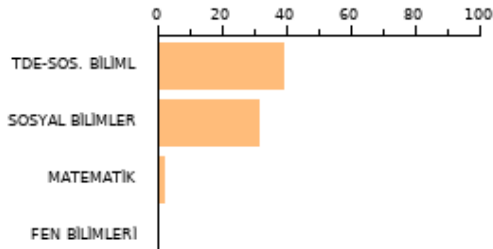

SORU SAYISI	BAŞARI(%)	NET
160	17.97	28.75
DOĞRU	YANLIŞ	BOŞ
37	33	90

Ders Bazlı Başarı Grafiği (%)

Ders	S.S	Doğru	Yanlış	Boş	Net
TÜRK DİLİ	24	11	9	4	8.75
TARİH-1	10	4	3	3	3.25
COĞRAFYA-1	6	4	2	0	3.50
TARİH-2	11	5	5	1	3.75
COĞRAFYA-2	11	6	4	1	5.00
FELSEFE-1	12	3	5	4	1.75
DİN KÜLTÜR	6	2	0	4	2.00
MATEMATİK	40	2	5	33	0.75
FİZİK	14	0	0	14	0.00
KİMYA	13	0	0	13	0.00
BIYOLOJİ	13	0	0	13	0.00

Ders	Şube	Kurum	İlçe	İl	Genel
SAYISAL Sıra	17	111	126	126	1562
2023 EŞİT AĞIRLIK Sıra	26	138	61	61	956
AYT SOZEL Sıra	26	141	38	38	623
Katılım	27	144	177	177	1987
SAYISAL Ortalama	144.935	152.442	152.915	152.915	176.782
2023 EŞİT AĞIRLIK Ortala	184.488	175.668	175.178	175.178	188.927
AYT SOZEL Ortalama	205.702	192.455	193.031	193.031	199.402

ÖNCEKİ SINAV SONUÇLARI

Sınav Adı	TDE-SOS. BİLİML	SOSYAL BİLİMLER	MATEMATİK	FEN BİLİMLERİ	Toplam Net	SAYISAL	2023 EŞİT AĞIRLIK	AYT SOZEL	TYT
Soru Kalesi Help Ayt Deneme-1	15.50	12.50	0.75	0.00	28.75	134.261	181.642	218.888	180