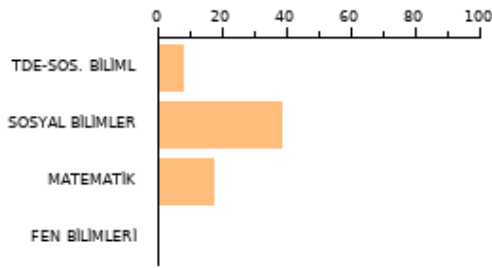

ÖĞRENCİ SINAV SONUÇ BELGESİ

SORU KALESİ SINAVLARI-2024 / SORU KALESİ AYT DENEMELERİ-2024 / Soru Kalesi Help Ayt Deneme-1 (24121512201)

MELİH GÜNAYDI N

12/E - 743

Necip Fazıl Kısakürek Anadolu Lisesi

Ordu - FATSA

SAYISAL 152.349

2023 EŞİT AĞI 164.808

AYT SOZEL 208.092

TYT: 180

N D Ö Doğru: 5 Yanlış: 8 Boş: 27 Net: 3.00 TDE-SOS. BİLİMLER(B)

SORU SAYISI

160

BAŞARI(%)

15.62

NET

25.00

DOĞRU

29

YANLIŞ

16

BOŞ

115

Ders Bazlı Başarı Grafiği (%)

Ders	S.S	Doğru	Yanlış	Boş	Net
TÜRK DİLİ	24	2	3	19	1.25
TARİH-1	10	1	1	8	0.75
COĞRAFYA-1	6	2	4	0	1.00
TARİH-2	11	6	5	0	4.75
COĞRAFYA-2	11	10	0	1	10.00
FELSEFE-1	12	1	2	9	0.50
DİN KÜLTÜR	6	0	0	6	0.00
MATEMATİK	40	7	1	32	6.75
FİZİK	14	0	0	14	0.00
KİMYA	13	0	0	13	0.00
BİYOLOJİ	13	0	0	13	0.00

Ders	Şube	Kurum	İlçe	İl	Genel
SAYISAL Sıra	8	54	62	62	1091
2023 EŞİT AĞIRLIK Sıra	26	117	107	107	1262
AYT SOZEL Sıra	27	123	51	51	760
Katılım	31	144	177	177	1987
SAYISAL Ortalama	143.798	152.442	152.915	152.915	176.782
2023 EŞİT AĞIRLIK Ortalama	172.233	175.668	175.178	175.178	188.927
AYT SOZEL Ortalama	192.417	192.455	193.031	193.031	199.402

ÖNCEKİ SINAV SONUÇLARI

Sınav Adı	TDE-SOS. BİLİMLER	SOSYAL BİLİMLER	MATEMATİK	FEN BİLİMLERİ	Toplam Net	SAYISAL2023 EŞİT AĞIRLIKTYT SOZEL
Soru Kalesi Help Ayt Deneme-1 (	3.00	15.25	6.75	0.00	25.00	152.349164.808208.092

N	D	Ö	Doğru:	Yanlış:	Boş:	Net:	SOSYAL BİLİMLER(B)
1	A	Servetifunün Dönemi - 1					
2	B	Cumhuriyet Dönemi Türk Edebiyatı - 1					
3	A	Cumhuriyet Dönemi Türk Edebiyatı - 10					
4	B	Edebiyat akımları					
5	A	Millî Edebiyat Dönemi - 1					
6	C	Tanzimat Dönemi Türk Edebiyatı - 1					
7	e	Cumhuriyet Dönemi Türk Edebiyatı - 1					
8	D	Divan Edebiyatı Sanatçıları - 1					
9	D	Geçmiş Dönemi Türk Edebiyatı					
10	A	Divan Edebiyatı - 1					
11	D	Divan Edebiyatı - 2					
12	D	Millî Edebiyat Dönemi - 2					
13	D	Halk Edebiyatı / Aşık Edebiyatı					
14	D	Halk Edebiyatı / Anonim Halk Edebiyatı					
15	D	Divan Edebiyatı Sanatçıları - 1					
16	e	Cumle Yorumu					
17	D	Kavramlar					
18	D	+ Kavramlar					
19	D	+ Cumle Yorumu					
20	e	- Paragrafa Ana Düşünce - Paragrafa Yardımcı Düşünce					
21	e	- Söz Sanatları - 2					
22	b	- Halk Edebiyatı / Aşık Edebiyatı					
23	c	- Cosku ve Reyecanî Dile Getiren Metinler (Şiirde Ahenk)					
24	D	İslamiyet Öncesi Türk Edebiyatı					
25	A	ADF 28 Atatürkçülük Ve Türk İnkılabı-3					
26	A	ADF 29 Milli Mücadele-1					
27	C	ADF 31 Milli Mücadele-4					
28	C	ADF 02 İnsanlığın İlk Dönemleri-1					
29	C	ADF 05 İlk ve Orta Çağlarda Türk Dünyası					
30	C	ADF 06 İslam Medeniyeti'nin Doğuşu					
31	B	+ ADF 07 Türklerin İslamiyeti Kabulü					
32	B	+ ADF 09 Bevilikten Devlete Osmanlı Siyaseti (1302-1453)					
33	e	- ADF 19 Uluslararası İlişkilerde Denge Stratejisi (1774-1914) -2					
34	A	ADF 26 XX. Yüzyıl Başlarında Osmanlı Devleti Ve Dünya-2					
35	D	+ Çevre Sorunlarının Önlemede Bireye Düşen Görevler-Çevresel Öğütler Çevre Anlaşmaları ve Etkileri					
36	C	+ ADF 01 Biyoçeşitlilik - Biyomlar - Canlıların Yeryüzüne Dağılımını Etkileyen Faktörler					
37	C	+ ADF 24 Uluslararası Öğütler ve Çatışma Bölgeleri					
38	b	- ADF 17 Hizmet Sektörünün Ekonomik Etkisi, Şehirlerin Etki Alanları					
39	e	- ADF 17 Hizmet Sektörünün Ekonomik Etkisi (Türkiye'de Hizmet - Ulaşım - Turizm)					
40	A