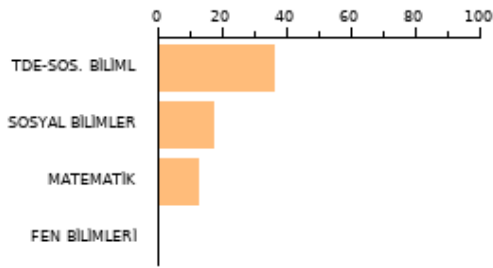

ÖĞRENCİ SINAV SONUÇ BELGESİ

SORU KALESİ SINAVLARI-2024 / SORU KALESİ AYT DENEMELERİ-2024 / Soru Kalesi Help Ayt Deneme-1 (24121512201)

ECEM YILDIZ

12/F - 793

Necip Fazıl Kısakürek Anadolu Lisesi

Ordu - FATSA

SAYISAL **147.073**

2023 EŞİT AĞI **193.583**

AYT SOZEL **212.424**

TYT: **180**

SORU SAYISI

160

BAŞARI(%)

16.25

NET

26.00

DOĞRU

32

YANLIŞ

24

BOŞ

104

Ders Bazlı Başarı Grafiği (%)

Ders	S.S	Doğru	Yanlış	Boş	Net
TÜRK DİLİ	24	12	7	5	10.25
TARİH-1	10	1	4	5	0.00
COĞRAFYA-1	6	4	0	2	4.00
TARİH-2	11	1	3	7	0.25
COĞRAFYA-2	11	7	0	4	7.00
FELSEFE-1	12	0	3	9	-0.75
DİN KÜLTÜR	6	1	3	2	0.25
MATEMATİK	40	6	4	30	5.00
FİZİK	14	0	0	14	0.00
KİMYA	13	0	0	13	0.00
BIYOLOJİ	13	0	0	13	0.00

Ders	S.S	Doğru	Yanlış	Boş	Net
TÜRK DİLİ	24	12	7	5	10.25
TARİH-1	10	1	4	5	0.00
COĞRAFYA-1	6	4	0	2	4.00
TARİH-2	11	1	3	7	0.25
COĞRAFYA-2	11	7	0	4	7.00
FELSEFE-1	12	0	3	9	-0.75
DİN KÜLTÜR	6	1	3	2	0.25
MATEMATİK	40	6	4	30	5.00
FİZİK	14	0	0	14	0.00
KİMYA	13	0	0	13	0.00
BIYOLOJİ	13	0	0	13	0.00

Sınav Adı	TDE-SOS. BİLİML	SOSYAL BİLİMLER	MATEMATİK	FEN BİLİMLERİ	Toplam Net	SAYISAL2023 EŞİT AĞIRLIKTYT SOZEL
Soru Kalesi Help Ayt Deneme-1 (	14.25	6.75	5.00	0.00	26.00	147.073193.583212.424

ÖNCEKİ SINAV SONUÇLARI

Sınav Adı	TDE-SOS. BİLİML	SOSYAL BİLİMLER	MATEMATİK	FEN BİLİMLERİ	Toplam Net	SAYISAL2023 EŞİT AĞIRLIKTYT SOZEL
Soru Kalesi Help Ayt Deneme-1 (	14.25	6.75	5.00	0.00	26.00	147.073193.583212.424

N	D	Ö	Doğru: 17 Yanlış: 11 Boş: 12 Net: 14.25	TDE-SOS. BİLİML(B)
1	A	A	+	Servetifunün Dönemi - 1
2	A	B	+	Cumhuriyet Dönemi Türk Edebiyatı - 1
3	A	B	+	Edebiyat akımları
4	A	A	+	Milli Edebiyat Dönemi - 1
5	C	C	+	Tanzimat Dönemi Türk Edebiyatı - 1
6	C	A	+	Cumhuriyet Dönemi Türk Edebiyatı - 1
7	C	B	+	Divan Edebiyatı Sanatçıları - 1
8	D	B	-	Gecikmiş Türk Edebiyatı
9	D	B	-	Divan Edebiyatı - 1
10	D	B	-	Divan Edebiyatı - 2
11	D	D	-	Milli Edebiyat Dönemi - 2
12	D	B	-	Halk Edebiyatı / Aşk Edebiyatı
13	D	D	-	Halk Edebiyatı / Anonim Halk Edebiyatı
14	D	D	-	Divan Edebiyatı Sanatçıları - 1
15	D	D	-	Cümle Yorumu
16	E	+	+	Kavramlar
17	D	D	+	Kavramlar
18	D	D	+	Cümle Yorumu
19	D	D	+	Paragrafa Ana Düşünce - Paragrafa Yardımcı Düşünce
20	D	D	+	Paragrafa Ana Düşünce - Paragrafa Yardımcı Düşünce
21	D	D	+	Soz Sanatları - 2
22	D	D	+	Halk Edebiyatı / Aşk Edebiyatı
23	D	D	+	Halk Edebiyatı / Aşk Edebiyatı
24	D	D	+	Halk Edebiyatı / Aşk Edebiyatı
25	D	D	+	Halk Edebiyatı / Aşk Edebiyatı
26	D	D	+	Halk Edebiyatı / Aşk Edebiyatı
27	D	D	+	Halk Edebiyatı / Aşk Edebiyatı
28	D	D	+	Halk Edebiyatı / Aşk Edebiyatı
29	D	D	+	Halk Edebiyatı / Aşk Edebiyatı
30	D	D	+	Halk Edebiyatı / Aşk Edebiyatı
31	D	D	+	Halk Edebiyatı / Aşk Edebiyatı
32	D	D	+	Halk Edebiyatı / Aşk Edebiyatı
33	D	D	+	Halk Edebiyatı / Aşk Edebiyatı
34	D	D	+	Halk Edebiyatı / Aşk Edebiyatı
35	D	D	+	Halk Edebiyatı / Aşk Edebiyatı
36	D	D	+	Halk Edebiyatı / Aşk Edebiyatı
37	D	D	+	Halk Edebiyatı / Aşk Edebiyatı
38	D	D	+	Halk Edebiyatı / Aşk Edebiyatı
39	D	D	+	Halk Edebiyatı / Aşk Edebiyatı
40	D	D	+	Halk Edebiyatı / Aşk Edebiyatı