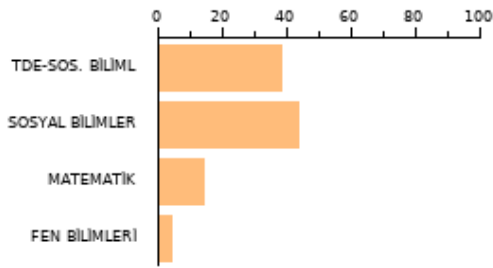

ÖĞRENCİ SINAV SONUÇ BELGESİ

SORU KALESİ SINAVLARI-2024 / SORU KALESİ AYT DENEMELERİ-2024 / Soru Kalesi Help Ayt Deneme-1 (24121512201)

AZRA ATEŞLİ

12/D - 654

Necip Fazıl Kısakürek Anadolu Lisesi

Ordu - FATSA

SAYISAL **154.460**

2023 EŞİT AĞI **197.675**

AYT SOZEL **248.785**

TYT: **180**

SORU SAYISI

160

BAŞARI(%)

25.16

NET

40.25

DOĞRU

46

YANLIŞ

23

BOŞ

91

Ders Bazlı Başarı Grafiği (%)

Ders	S.S	Doğru	Yanlış	Boş	Net
TÜRK DİLİ	24	9	3	12	8.25
TARİH-1	10	5	1	4	4.75
COĞRAFYA-1	6	3	3	0	2.25
TARİH-2	11	5	2	4	4.50
COĞRAFYA-2	11	9	2	0	8.50
FELSEFE-1	12	4	7	1	2.25
DİN KÜLTÜR	6	3	3	0	2.25
MATEMATİK	40	6	1	33	5.75
FİZİK	14	1	0	13	1.00
KİMYA	13	0	0	13	0.00
BIYOLOJİ	13	1	1	11	0.75

Ders	Şube	Kurum	İlçe	İl	Genel
SAYISAL Sıra	4	47	54	54	1053
2023 EŞİT AĞIRLIK Sıra	23	115	36	36	717
AYT SOZEL Sıra	24	121	12	12	330
Katılım	27	144	177	177	1987
SAYISAL Ortalama	144.935	152.442	152.915	152.915	176.782
2023 EŞİT AĞIRLIK Ortalama	184.488	175.668	175.178	175.178	188.927
AYT SOZEL Ortalama	205.702	192.455	193.031	193.031	199.402

ÖNCEKİ SINAV SONUÇLARI

Sınav Adı	TDE-SOS. BİLİMLER	SOSYAL BİLİMLER	MATEMATİK	FEN BİLİMLERİ	Toplam Net	SAYISAL2023 EŞİT AĞIRLIKTYT SOZEL
Soru Kalesi Help Ayt Deneme-1	15.25	17.50	5.75	1.75	40.25	154.460 197.675 248.785

N	D	Ö	Doğru: 17 Yanlış: 7 Boş: 16 Net: 15.25 TDE-SOS. BİLİMLER(A)
1	D	D	+ Kavramlar
2	D	D	+ Kavramlar
3	D	D	+ Kavramlar
4	D	D	+ Kavramlar
5	D	D	+ Kavramlar
6	D	D	+ Kavramlar
7	D	D	+ Kavramlar
8	D	D	+ Kavramlar
9	D	D	+ Kavramlar
10	D	D	+ Kavramlar
11	D	D	+ Kavramlar
12	D	D	+ Kavramlar
13	D	D	+ Kavramlar
14	D	D	+ Kavramlar
15	D	D	+ Kavramlar
16	D	D	+ Kavramlar
17	D	D	+ Kavramlar
18	D	D	+ Kavramlar
19	D	D	+ Kavramlar
20	D	D	+ Kavramlar
21	D	D	+ Kavramlar
22	D	D	+ Kavramlar
23	D	D	+ Kavramlar
24	D	D	+ Kavramlar
25	D	D	+ Kavramlar
26	D	D	+ Kavramlar
27	D	D	+ Kavramlar
28	D	D	+ Kavramlar
29	D	D	+ Kavramlar
30	D	D	+ Kavramlar
31	D	D	+ Kavramlar
32	D	D	+ Kavramlar
33	D	D	+ Kavramlar
34	D	D	+ Kavramlar
35	D	D	+ Kavramlar
36	D	D	+ Kavramlar
37	D	D	+ Kavramlar
38	D	D	+ Kavramlar
39	D	D	+ Kavramlar
40	D	D	+ Kavramlar