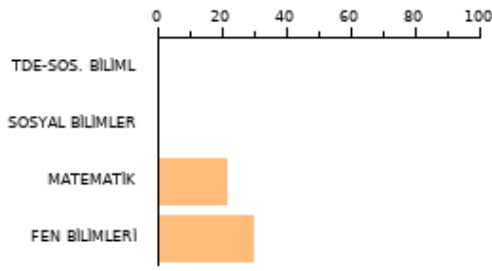

ÖĞRENCİ SINAV SONUÇ BELGESİ

SORU KALESİ SINAVLARI-2024 / SORU KALESİ AYT DENEMELERİ-2024 / Soru Kalesi Help Ayt Deneme-1 (24121512201)

HAZAL EMİK

12/A - 700

Necip Fazıl Kısakürek Anadolu Lisesi

Ordu - FATSA

SAYISAL **192.540**

2023 EŞİT AĞI **161.750**

AYT SOZEL **160.333**

TYT: **180**

SORU SAYISI

160

BAŞARI(%)

12.66

NET

20.25

DOĞRU

23

YANLIŞ

11

BOŞ

126

Ders Bazlı Başarı Grafiği (%)

Ders	S.S	Doğru	Yanlış	Boş	Net
TÜRK DİLİ	24	0	0	24	0.00
TARİH-1	10	0	0	10	0.00
COĞRAFYA-1	6	0	0	6	0.00
TARİH-2	11	0	0	11	0.00
COĞRAFYA-2	11	0	0	11	0.00
FELSEFE-1	12	0	0	12	0.00
DİN KÜLTÜR	6	0	0	6	0.00
MATEMATİK	40	9	2	29	8.50
FİZİK	14	5	1	8	4.75
KİMYA	13	4	2	7	3.50
BIYOLOJİ	13	5	6	2	3.50

Ders	Şube	Kurum	İlçe	İl	Genel
SAYISAL Sıra	9	10	14	14	564
2023 EŞİT AĞIRLIK Sıra	4	37	118	118	1327
AYT SOZEL Sıra	4	70	144	144	1470
Katılım	17	144	177	177	1987
SAYISAL Ortalama	193.536	152.442	152.915	152.915	176.782
2023 EŞİT AĞIRLIK Ortalama	174.182	175.668	175.178	175.178	188.927
AYT SOZEL Ortalama	174.038	192.455	193.031	193.031	199.402

ÖNCEKİ SINAV SONUÇLARI

Sınav Adı	TDE-SOS. BİLİMLER	SOSYAL BİLİMLER	MATEMATİK	FEN BİLİMLERİ	Toplam Net	SAYISAL	2023 EŞİT AĞIRLIK	AYT SOZEL
Soru Kalesi Help Ayt Deneme-1	0.00	0.00	8.50	11.75	20.25	192.540	161.750	160.333

N	D	Ö	Doğru:	Yanlış:	Boş:	Net:	TDE-SOS. BİLİMLER(B)
1	A		0	0	40	0.00	Servetifunün Dönemi - 1
2	B		0	0	40	0.00	Cumhuriyet Dönemi Türk Edebiyatı - 1
3	A		0	0	40	0.00	Cumhuriyet Dönemi Türk Edebiyatı - 10
4	B		0	0	40	0.00	Edebiyat akımları
5	A		0	0	40	0.00	Millî Edebiyat Dönemi - 1
6	C		0	0	40	0.00	Tanzimat Dönemi Türk Edebiyatı - 1
7	C		0	0	40	0.00	Cumhuriyet Dönemi Türk Edebiyatı - 1
8	D		0	0	40	0.00	Divan Edebiyatı Sanatçıları - 1
9	D		0	0	40	0.00	Geçmiş Dönemi Türk Edebiyatı
10	A		0	0	40	0.00	Divan Edebiyatı - 1
11	D		0	0	40	0.00	Divan Edebiyatı - 2
12	D		0	0	40	0.00	Millî Edebiyat Dönemi - 2
13	D		0	0	40	0.00	Halk Edebiyatı / Aşk Edebiyatı
14	D		0	0	40	0.00	Halk Edebiyatı / Anonim Halk Edebiyatı
15	D		0	0	40	0.00	Divan Edebiyatı Sanatçıları - 1
16	D		0	0	40	0.00	Cümle Yorumu
17	D		0	0	40	0.00	Kavramlar
18	D		0	0	40	0.00	Kavramlar
19	D		0	0	40	0.00	Cümle Yorumu
20	D		0	0	40	0.00	Paragrafa Ana Düşünce - Paragrafa Yardımcı Düşünce
21	D		0	0	40	0.00	Soz Sanatları - 2
22	D		0	0	40	0.00	Halk Edebiyatı / Aşk Edebiyatı
23	D		0	0	40	0.00	Cosku ve Reyecanî Dile Getiren Metinler (Şiirde Ahenk)
24	D		0	0	40	0.00	İslamiyet Öncesi Türk Edebiyatı
25	A		0	0	40	0.00	ADF 28 Atatürkçülük Ve Türk İnkılabı-3
26	A		0	0	40	0.00	ADF 29 Milli Mücadele-1
27	C		0	0	40	0.00	ADF 31 Milli Mücadele-4
28	C		0	0	40	0.00	ADF 02 İnsanlığın İlk Dönemleri-1
29	C		0	0	40	0.00	ADF 05 İlk ve Orta Çağlarda Türk Dünyası
30	C		0	0	40	0.00	ADF 06 İslam Medeniyeti'nin Doğuşu
31	C		0	0	40	0.00	ADF 07 Türklerin İslamiyeti Kabulü
32	A		0	0	40	0.00	ADF 09 Beylikten Devlete Osmanlı Siyaseti (1302-1453)
33	B		0	0	40	0.00	ADF 19 Uluslararası İlişkilerde Denge Stratejisi (1774-1914) -2
34	A		0	0	40	0.00	ADF 26 XX. Yüzyıl Başlarında Osmanlı Devleti Ve Dünya-2
35	A		0	0	40	0.00	Cevre Sorunlarının Önlemede Bireye Düşen Görevler-Cevresel Öğütler Cevre Anlaşmaları ve Etkileri
36	A		0	0	40	0.00	ADF 10 Dünya da Doğal Kaynaklar ve Ekonomi ilişkisi ve Türkiye'de Doğal Kaynaklar ve Ekonomi ilişkisi
37	A		0	0	40	0.00	ADF 01 Biyoçeşitlilik - Biyomlar - Canlıların Yeryüzüne Dağılımını Etkileyen Faktörler
38	A		0	0	40	0.00	ADF 24 Uluslararası Örgütler ve Çatışma Bölgeleri
39	D		0	0	40	0.00	ADF 07 Şehirlerin Fonksiyonları ve Değişimi - Şehirlerin Etki Alanları
40	A		0	0	40	0.00	ADF 17 Hizmet Sektörünün Ekonomik Yeri (Türkiye'de Hizmet - Ulaşım - Turizm)