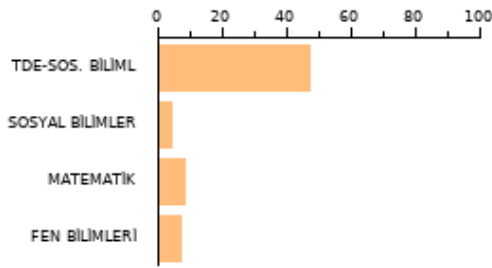

ÖĞRENCİ SINAV SONUÇ BELGESİ

SORU KALESİ SINAVLARI-2024 / SORU KALESİ AYT DENEMELERİ-2024 / Soru Kalesi Help Ayt Deneme-1 (24121512201)

AYLİN KAHRAMAN

12/F - 403

Necip Fazıl Kısakürek Anadolu Lisesi

Ordu - FATSA

SAYISAL **150.061**

2023 EŞİT AĞI **199.442**

AYT SOZEL **203.968**

TYT: **180**

SORU SAYISI

160

BAŞARI(%)

16.56

NET

26.50

DOĞRU

32

YANLIŞ

22

BOŞ

106

Ders Bazlı Başarı Grafiği (%)

Ders	S.S	Doğru	Yanlış	Boş	Net
TÜRK DİLİ	24	17	2	5	16.50
TARİH-1	10	2	1	7	1.75
COĞRAFYA-1	6	1	2	3	0.50
TARİH-2	11	3	1	7	2.75
COĞRAFYA-2	11	0	3	8	-0.75
FELSEFE-1	12	0	1	11	-0.25
DİN KÜLTÜR	6	1	4	1	0.00
MATEMATİK	40	5	7	28	3.25
FİZİK	14	1	1	12	0.75
KİMYA	13	1	0	12	1.00
BIYOLOJİ	13	1	0	12	1.00

Ders	Şube	Kurum	İlçe	İl	Genel
SAYISAL Sıra	5	57	65	65	1128
2023 EŞİT AĞIRLIK Sıra	26	123	33	33	701
AYT SOZEL Sıra	27	127	57	57	816
Katılım	27	144	177	177	1987
SAYISAL Ortalama	141.792	152.442	152.915	152.915	176.782
2023 EŞİT AĞIRLIK Ortalama	175.577	175.668	175.178	175.178	188.927
AYT SOZEL Ortalama	200.693	192.455	193.031	193.031	199.402

ÖNCEKİ SINAV SONUÇLARI

Sınav Adı	TDE-SOS. BİLİMLER	SOSYAL BİLİMLER	MATEMATİK	FEN BİLİMLERİ	Toplam Net	SAYISAL2023 EŞİT AĞIRLIKTYT SOZEL
Soru Kalesi Help Ayt Deneme-1 (	18.75	1.75	3.25	2.75	26.50	150.061 199.442 203.968

N	D	Ö	Doğru: 20 Yanlış: 5 Boş: 15 Net: 18.75	TDE-SOS. BİLİMLER(A)
1	D	D	+	Kavramlar
2	D	D	+	Cümle Yorumu
3	D	D	+	Cümle Yorumu
4	D	D	+	Kavramlar
5	D	D	+	Paragrafa Ana Düşünce - Paragrafta Yardımcı Düşünce
6	D	D	-	Söz Sanatları - 2
7	D	D	-	Halk Edebiyatı / Asık Edebiyatı
8	D	D	+	Cosku ve Heyecanlı Dile Getiren Metinler (Şiire Ahenk)
9	D	D	-	İslamiyet Öncesi Türk Edebiyatı
10	D	D	+	Halk Edebiyatı / Asık Edebiyatı
11	D	D	-	Halk Edebiyatı / Anonim Halk Edebiyatı
12	D	D	+	Divan Edebiyatı Sanatçıları - 1
13	D	D	+	Divan Edebiyatı Sanatçıları - 1
14	D	D	+	Gecis Dönemi Türk Edebiyatı
15	D	D	+	Divan Edebiyatı - 2
16	D	D	+	Divan Edebiyatı - 2
17	D	D	+	Milli Edebiyat Dönemi - 2
18	D	D	+	Milli Edebiyat Dönemi - 1
19	D	D	+	Tanzimat Dönemi Türk Edebiyatı - 1
20	D	D	+	Cumhuriyet Dönemi Türk Edebiyatı - 1
21	D	D	+	Servetirinin Dönemi - 1
22	D	D	+	Cumhuriyet Dönemi Türk Edebiyatı - 1
23	D	D	+	Cumhuriyet Dönemi Türk Edebiyatı - 10
24	D	D	+	Edebiyat akımları
25	D	D	+	ADF 02 İnsanlığın İlk Dönemleri-1
26	D	D	+	ADF 05 İlk ve Orta Çağlarda Türk Dünyası
27	D	D	+	ADF 06 İslam Medeniyeti'nin Doğuşu
28	D	D	+	ADF 07 Türklerin İslamiyeti Kabulü
29	D	D	+	ADF 09 Beylikten Devlete Osmanlı Siyaseti (1302-1453)
30	D	D	+	ADF 19 Uluslararası İlişkilerde Denge Stratejisi (1774-1914) -2
31	D	D	+	ADF 26 XX. Yüzyıl Başlarında Osmanlı Devleti Ve Dünya-2
32	D	D	+	ADF 28 Millî Mücadele-1
33	D	D	+	ADF 31 Millî Mücadele-2
34	D	D	+	ADF 34 Atatürkçülük Ve Türk İnkılabı-3
35	D	D	-	ADF 01 Biyocoşululuk - Biyomlar - Canlıların Yeryüzüne Dağılımını Etki İleyen Faktörler
36	D	D	-	ADF 16 Türkiye'nin İyevsel Bölgeleri ve İklim Projeleeri, Türkiye'nin İyevsel Bölgeleri
37	D	D	-	ADF 24 Uluslararası Örgütler ve Çalışma Bölgeleri
38	D	D	-	ADF 17 Hizmet Sektörünün Ekonomideki Yeri (Türkiye'de Hizmet - Ulaşım - Turizm)
39	D	D	+	ADF 10 Dünya'da Doğal Kaynaklar ve Ekonomik İlişkisi ve Türkiye'de Doğal Kaynaklar ve Ekonomik İlişkisi
40	D	D	+	ADF 10 Dünya'da Doğal Kaynaklar ve Ekonomik İlişkisi ve Türkiye'de Doğal Kaynaklar ve Ekonomik İlişkisi