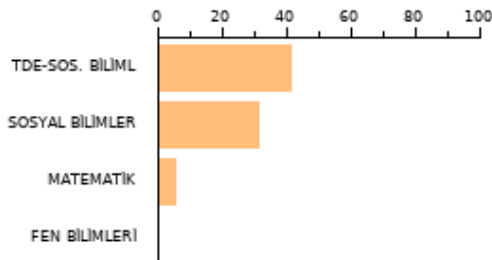

ÖĞRENCİ SINAV SONUÇ BELGESİ

SORU KALESİ SINAVLARI-2024 / SORU KALESİ AYT DENEMELERİ-2024 / Soru Kalesi Help Ayt Deneme-1 (24121512201)

MERVE USTA

12/C - 808

Necip Fazıl Kısakürek Anadolu Lisesi

Ordu - FATSA

SAYISAL **138.029**

2023 EŞİT AĞI **189.733**

AYT SOZEL **226.726**

TYT: **180**

SORU SAYISI

160

BAŞARI(%)

19.38

NET

31.00

DOĞRU

37

YANLIŞ

24

BOŞ

99

Ders Bazlı Başarı Grafiği (%)

Ders	S.S	Doğru	Yanlış	Boş	Net
TÜRK DİLİ	24	11	4	9	10.00
TARİH-1	10	3	5	2	1.75
COĞRAFYA-1	6	5	1	0	4.75
TARİH-2	11	4	4	3	3.00
COĞRAFYA-2	11	7	3	1	6.25
FELSEFE-1	12	2	3	7	1.25
DİN KÜLTÜR	6	2	0	4	2.00
MATEMATİK	40	3	4	33	2.00
FİZİK	14	0	0	14	0.00
KİMYA	13	0	0	13	0.00
BİYOLOJİ	13	0	0	13	0.00

Ders	Şube	Kurum	İlçe	İl	Genel
SAYISAL Sıra	12	94	106	106	1418
2023 EŞİT AĞIRLIK Sıra	26	137	46	46	842
AYT SOZEL Sıra	27	139	28	28	533
Katılım	26	144	177	177	1987
SAYISAL Ortalama	142.667	152.442	152.915	152.915	176.782
2023 EŞİT AĞIRLIK Ortala	177.386	175.668	175.178	175.178	188.927
AYT SOZEL Ortalama	196.514	192.455	193.031	193.031	199.402

ÖNCEKİ SINAV SONUÇLARI

Sınav Adı	TDE-SOS. BİLİMLER	SOSYAL BİLİMLER	MATEMATİK	FEN BİLİMLERİ	Toplam Net	SAYISAL2023 EŞİT AĞIRLIKTYT SOZEL
Soru Kalesi Help Ayt Deneme-1 (	16.50	12.50	2.00	0.00	31.00	138.029 189.733 226.726 726

N	D	Ö	Doğru: 19 Yanlış: 10 Boş: 11 Net: 16.50 TDE-SOS. BİLİMLER(B)
1	A	+	Servetifunün Dönemi - 1
2	A	+	Cumhuriyet Dönemi Türk Edebiyatı - 1
3	A	-	Cumhuriyet Dönemi Türk Edebiyatı - 10
4	A	-	Edebiyat akımları
5	A	-	Millî Edebiyat Dönemi - 1
6	C	-	Tanzimat Dönemi Türk Edebiyatı - 1
7	C	-	Cumhuriyet Dönemi Türk Edebiyatı - 1
8	C	-	Geçmiş Dönem Türk Edebiyatı
9	D	+	Divan Edebiyatı - 1
10	D	+	Divan Edebiyatı - 2
11	D	+	Millî Edebiyat Dönemi - 2
12	D	+	Halk Edebiyatı / Aşk Edebiyatı
13	D	+	Halk Edebiyatı / Anonim Halk Edebiyatı
14	D	+	Divan Edebiyatı Sanatçıları - 1
15	D	+	Cümle Yorumu
16	E	+	Kavramlar
17	E	+	Kavramlar
18	E	+	Cümle Yorumu
19	E	+	Paragrafa Ana Düşünce - Paragrafa Yardımcı Düşünce
20	E	+	Soz Sanatları - 2
21	E	+	Soz Sanatları / Aşk Edebiyatı
22	E	+	Cosku ve Reyecanî Dile Getiren Metinler (Şiirde Ahenk)
23	E	+	İslamiyet Öncesi Türk Edebiyatı
24	E	+	ADF 28 Atatürkçülük Ve Türk İnkılabı-3
25	E	-	ADF 29 Milli Mücadele-1
26	E	-	ADF 31 Milli Mücadele-4
27	E	-	ADF 02 İnsanlığın İlk Dönemleri-1
28	E	-	ADF 05 İlk ve Orta Çağlarda Türk Dünyası
29	E	-	ADF 06 İslam Medeniyeti'nin Doğuşu
30	E	-	ADF 07 Türklerin İslamiyeti Kabulü
31	E	-	ADF 08 Beylikten Devlete Osmanlı Siyaseti (1302-1453)
32	E	-	ADF 19 Uluslararası İlişkilerde Dengesizlik (1774-1914) -2
33	E	-	ADF 26 XX. Yüzyıl Başlarında Osmanlı Devleti Ve Dünya-2
34	E	-	Cevre Sorunlarının Önlemede Bireye Düşen Görevler-Cevresel Öğütler Cevre Anlaşmaları ve Etkileri
35	E	-	ADF 24 Uluslararası İlişkilerde Dengesizlik ve Ekonomik İlişki ve Türkiye'de Doğa Kaynakları ve Ekonomik İlişki
36	E	-	ADF 01 Biyoçeşitlilik - Biyomlar - Canlıların Yeryüzüne Dağılımını Etkileyen Faktörler
37	E	-	ADF 24 Uluslararası Örgütler ve Çatışma Bölgeleri
38	E	-	ADF 13 Kentsel İlişkilerde Sosyoloji, Şehirlerin Etki Alanları
39	E	-	ADF 17 Hizmet Sektörünün Ekonomik Yeri (Türkiye'de Hizmet - Ulaşım - Turizm)