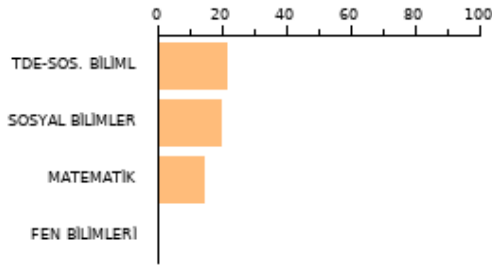

ÖĞRENCİ SINAV SONUÇ BELGESİ

SORU KALESİ SINAVLARI-2024 / SORU KALESİ AYT DENEMELERİ-2024 / Soru Kalesi Help Ayt Deneme-1 (24121512201)

YAVUZZ Y

12/D - 686

Necip Fazıl Kısakürek Anadolu Lisesi

Ordu - FATSA

SAYISAL **149.334**

2023 EŞİT AĞI **178.675**

AYT SOZEL **200.156**

TYT: **180**

N D Ö Doğru: 9 Yanlış: 2 Boş: 29 Net: 8.50 TDE-SOS. BİLİML(A)

SORU SAYISI

160

BAŞARI(%)

13.75

NET

22.00

DOĞRU

24

YANLIŞ

8

BOŞ

128

Ders Bazlı Başarı Grafiği (%)

Ders	S.S	Doğru	Yanlış	Boş	Net
TÜRK DİLİ	24	6	1	17	5.75
TARİH-1	10	0	1	9	-0.25
COĞRAFYA-1	6	3	0	3	3.00
TARİH-2	11	3	3	5	2.25
COĞRAFYA-2	11	6	1	4	5.75
FELSEFE-1	12	0	0	12	0.00
DİN KÜLTÜR	6	0	1	5	-0.25
MATEMATİK	40	6	1	33	5.75
FİZİK	14	0	0	14	0.00
KİMYA	13	0	0	13	0.00
BIYOLOJİ	13	0	0	13	0.00

Ders	Şube	Kurum	İlçe	İl	Genel
SAYISAL Sıra	7	58	66	66	1133
2023 EŞİT AĞIRLIK Sıra	24	124	68	68	1001
AYT SOZEL Sıra	25	127	72	72	877
Katılım	27	144	177	177	1987
SAYISAL Ortalama	144.935	152.442	152.915	152.915	176.782
2023 EŞİT AĞIRLIK Ortala	184.488	175.668	175.178	175.178	188.927
AYT SOZEL Ortalama	205.702	192.455	193.031	193.031	199.402

ÖNCEKİ SINAV SONUÇLARI

Sınav Adı	TDE-SOS. BİLİML	SOSYAL BİLİMLER	MATEMATİK	FEN BİLİMLERİ	Toplam Net	SAYISAL	2023 EŞİT AĞIRLIK	AYT SOZEL
Soru Kalesi Help Ayt Deneme-1 (	8.50	7.75	5.75	0.00	22.00	149.334	178.675	200.156

N	D	Ö	Doğru: 9 Yanlış: 2 Boş: 29 Net: 8.50 TDE-SOS. BİLİML(A)
1	D	D	+ Kavramlar
2	D	D	+ Kavramlar
3	D	D	+ Kavramlar
4	D	D	+ Kavramlar
5	D	D	+ Kavramlar
6	D	D	+ Kavramlar
7	D	D	+ Kavramlar
8	D	D	+ Kavramlar
9	D	D	+ Kavramlar
10	D	D	+ Kavramlar
11	D	D	+ Kavramlar
12	D	D	+ Kavramlar
13	D	D	+ Kavramlar
14	D	D	+ Kavramlar
15	D	D	+ Kavramlar
16	D	D	+ Kavramlar
17	D	D	+ Kavramlar
18	D	D	+ Kavramlar
19	D	D	+ Kavramlar
20	D	D	+ Kavramlar
21	D	D	+ Kavramlar
22	D	D	+ Kavramlar
23	D	D	+ Kavramlar
24	D	D	+ Kavramlar
25	D	D	+ Kavramlar
26	D	D	+ Kavramlar
27	D	D	+ Kavramlar
28	D	D	+ Kavramlar
29	D	D	+ Kavramlar
30	D	D	+ Kavramlar
31	D	D	+ Kavramlar
32	D	D	+ Kavramlar
33	D	D	+ Kavramlar
34	D	D	+ Kavramlar
35	D	D	+ Kavramlar
36	D	D	+ Kavramlar
37	D	D	+ Kavramlar
38	D	D	+ Kavramlar
39	D	D	+ Kavramlar
40	D	D	+ Kavramlar

N	D	Ö	Doğru: 9 Yanlış: 5 Boş: 26 Net: 7.75 SOSYAL BİLİMLER(A)
1	D	D	+ Kavramlar
2	D	D	+ Kavramlar
3	D	D	+ Kavramlar
4	D	D	+ Kavramlar
5	D	D	+ Kavramlar
6	D	D	+ Kavramlar
7	D	D	+ Kavramlar
8	D	D	+ Kavramlar
9	D	D	+ Kavramlar
10	D	D	+ Kavramlar
11	D	D	+ Kavramlar
12	D	D	+ Kavramlar
13	D	D	+ Kavramlar
14	D	D	+ Kavramlar
15	D	D	+ Kavramlar
16	D	D	+ Kavramlar
17	D	D	+ Kavramlar
18	D	D	+ Kavramlar
19	D	D	+ Kavramlar
20	D	D	+ Kavramlar
21	D	D	+ Kavramlar
22	D	D	+ Kavramlar
23	D	D	+ Kavramlar
24	D	D	+ Kavramlar
25	D	D	+ Kavramlar
26	D	D	+ Kavramlar
27	D	D	+ Kavramlar
28	D	D	+ Kavramlar
29	D	D	+ Kavramlar
30	D	D	+ Kavramlar
31	D	D	+ Kavramlar
32	D	D	+ Kavramlar
33	D	D	+ Kavramlar
34	D	D	+ Kavramlar
35	D	D	+ Kavramlar
36	D	D	+ Kavramlar
37	D	D	+ Kavramlar
38	D	D	+ Kavramlar
39	D	D	+ Kavramlar
40	D	D	+ Kavramlar

N	D	Ö	Doğru: 6 Yanlış: 1 Boş: 33 Net: 5.75 MATEMATİK(A)
1	D	D	+ Kavramlar
2	D	D	+ Kavramlar
3	D	D	+ Kavramlar
4	D	D	+ Kavramlar
5	D	D	+ Kavramlar
6	D	D	+ Kavramlar
7	D	D	+ Kavramlar
8	D	D	+ Kavramlar
9	D	D	+ Kavramlar
10	D	D	+ Kavramlar
11	D	D	+ Kavramlar
12	D	D	+ Kavramlar
13	D	D	+ Kavramlar
14	D	D	+ Kavramlar
15	D	D	+ Kavramlar
16	D	D	+ Kavramlar
17	D	D	+ Kavramlar
18	D	D	+ Kavramlar
19	D	D	+ Kavramlar
20	D	D	+ Kavramlar
21	D	D	+ Kavramlar
22	D	D	+ Kavramlar
23	D	D	+ Kavramlar
24	D	D	+ Kavramlar
25	D	D	+ Kavramlar
26	D	D	+ Kavramlar
27	D	D	+ Kavramlar
28	D	D	+ Kavramlar
29	D	D	+ Kavramlar
30	D	D	+ Kavramlar
31	D	D	+ Kavramlar
32	D	D	+ Kavramlar
33	D	D	+ Kavramlar
34	D	D	+ Kavramlar
35	D	D	+ Kavramlar
36	D	D	+ Kavramlar
37	D	D	+ Kavramlar
38	D	D	+ Kavramlar
39	D	D	+ Kavramlar
40	D	D	+ Kavramlar