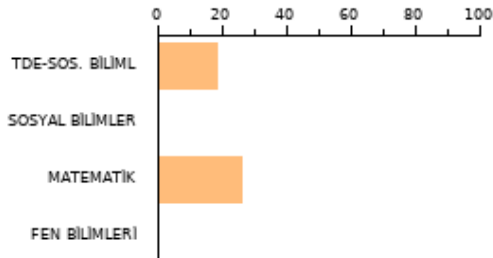

ÖĞRENCİ SINAV SONUÇ BELGESİ

SORU KALESİ SINAVLARI-2024 / SORU KALESİ AYT DENEMELERİ-2024 / Soru Kalesi Help Ayt Deneme-1 (24121512201)

NESRİN AK

12/F - 778

Necip Fazıl Kısakürek Anadolu Lisesi

Ordu - FATSA

SAYISAL **162.900**

2023 EŞİT AĞI **189.541**

AYT SOZEL **187.833**

TYT: **180**

N D Ö Doğru: 9 Yanlış: 7 Boş: 24 Net: 7.25 TDE-SOS. BİLİMLER(B)

SORU SAYISI

160

BAŞARI(%)

10.94

NET

17.50

DOĞRU

21

YANLIŞ

14

BOŞ

125

Ders Bazlı Başarı Grafiği (%)

Ders	S.S	Doğru	Yanlış	Boş	Net
TÜRK DİLİ	24	4	2	18	3.50
TARİH-1	10	3	2	5	2.50
COĞRAFYA-1	6	2	3	1	1.25
TARİH-2	11	0	0	11	0.00
COĞRAFYA-2	11	0	0	11	0.00
FELSEFE-1	12	0	0	12	0.00
DİN KÜLTÜR	6	0	0	6	0.00
MATEMATİK	40	12	7	21	10.25
FİZİK	14	0	0	14	0.00
KİMYA	13	0	0	13	0.00
BIYOLOJİ	13	0	0	13	0.00

	Şube	Kurum	İlçe	İl	Genel
SAYISAL Sıra	1	39	46	46	923
2023 EŞİT AĞIRLIK Sıra	18	97	48	48	845
AYT SOZEL Sıra	25	116	91	91	1056
Katılım	27	144	177	177	1987
SAYISAL Ortalama	141.792	152.442	152.915	152.915	176.782
2023 EŞİT AĞIRLIK Ortalama	175.577	175.668	175.178	175.178	188.927
AYT SOZEL Ortalama	200.693	192.455	193.031	193.031	199.402

ÖNCEKİ SINAV SONUÇLARI

Sınav Adı	TDE-SOS. BİLİMLER	SOSYAL BİLİMLER	MATEMATİK	FEN BİLİMLERİ	Toplam Net	SAYISAL	2023 EŞİT AĞIRLIK	AYT SOZEL
Soru Kalesi Help Ayt Deneme-1 (	7.25	0.00	10.25	0.00	17.50	162.900	189.541	187.833

N	D	Ö	Doğru: 9 Yanlış: 7 Boş: 24 Net: 7.25 TDE-SOS. BİLİMLER(B)
1	A		Servetifunün Dönemi - 1
2	A		Cumhuriyet Dönemi Türk Edebiyatı - 1
3	A		Cumhuriyet Dönemi Türk Edebiyatı - 10
4	A		Edebiyatı aklınlar
5	A		Milli Edebiyat Dönemi - 1
6	A		Tanzimat Dönemi Türk Edebiyatı - 1
7	A		Cumhuriyet Dönemi Türk Edebiyatı - 1
8	A		Divan Edebiyatı Sanatçıları - 1
9	A		Geçmiş Dönemi Türk Edebiyatı
10	A		Divan Edebiyatı - 1
11	A		Divan Edebiyatı - 2
12	A		Milli Edebiyat Dönemi - 2
13	A		Halk Edebiyatı / Aşk Edebiyatı
14	A		Halk Edebiyatı / Anonim Halk Edebiyatı
15	A		Divan Edebiyatı Sanatçıları - 1
16	E	+	Cümle Yorumu
17	D	+	Kavramlar
18	D	+	Kavramlar
19	D	+	Cümle Yorumu
20	e	-	Paragrafa Ana Düşünce - Paragrafa Yardımcı Düşünce
21	e	-	Soz Sanatları - 2
22	c	-	Halk Edebiyatı / Aşk Edebiyatı
23	c	-	Cosku ve Reyecanî Dile Getiren Metinler (Şiirde Ahenk)
24	A	+	ADP 28 Atatürkçülük Ve Türk İnkılabı-3
25	A	+	ADP 29 Milli Mücadele-1
26	A	+	ADP 31 Milli Mücadele-4
27	C	+	ADP 02 İnsanlığın İlk Dönemleri-1
28	C	+	ADP 05 İlk ve Orta Çağlarda Türk Dünyası
29	A	+	ADP 06 İslam Medeniyeti'nin Doğuşu
30	A	+	ADP 07 Türklerin İslamiyeti Kabulü
31	A	+	ADP 12 Beylikten Devlete Osmanlı Devleti Ve Dünya-2
32	A	+	ADP 19 Uluslararası İlişkilerde Denge Stratejisi (1774-1914) -2
33	e	-	ADP 26 XX. Yüzyıl Başlarında Osmanlı Devleti Ve Dünya-2
34	A	+	ADP 26 XX. Yüzyıl Başlarında Osmanlı Devleti Ve Dünya-2
35	D	+	Cevre Sorunlarının Önlemede Bireye Düşen Görevler-Cevresel Öğütler Cevre Anlaşmaları ve Etkileri
36	D	+	ADP 16 Türkiye'nin İktisadi Boşlukları ve Kalkınma Projeleri, Türkiye'nin İktisadi Boşlukları ve Ekonomik İlişkisi ve Ekonomik İlişkisi
37	C	+	ADP 01 Biyoçeşitlilik - Biyomlar - Canlıların Yeryüzüne Dağılımı Etki İleyen Faktörler
38	C	+	ADP 24 Uluslararası Öğütler ve Çatışma Bölgeleri
39	e	-	ADP 09 Ekonomik Faaliyetlerin (Üretim - Dağıtım - Tüketim) Etkileyen Faktörler Ekonomik Faaliyetlerin Sosyal Ve Kültürel Etkileri, Şehirleşme Sanayi ve Göç İlişkisinin Toplumsal
40	A	e	ADP 17 Hizmet Sektörünün Ekonomik Yeri (Türkiye'de Hizmet - Ulaşım - Turizm)