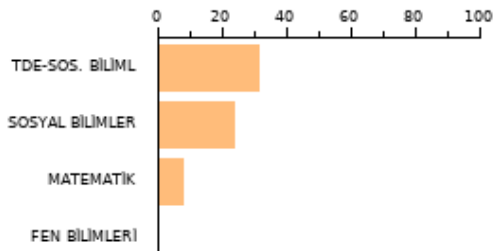

ÖĞRENCİ SINAV SONUÇ BELGESİ

SORU KALESİ SINAVLARI-2024 / SORU KALESİ AYT DENEMELERİ-2024 / Soru Kalesi Help Ayt Deneme-1 (24121512201)

RÜM*S A ÇELEMOĞLU

12/E - 748

Necip Fazıl Kısakürek Anadolu Lisesi

Ordu - FATSA

SAYISAL **141.044**

2023 EŞİT AĞI **181.200**

AYT SOZEL **208.617**

TYT: **180**

SORU SAYISI

160

BAŞARI(%)

15.62

NET

25.00

DOĞRU

30

YANLIŞ

20

BOŞ

110

Ders Bazlı Başarı Grafiği (%)

Ders	S.S	Doğru	Yanlış	Boş	Net
TÜRK DİLİ	24	10	6	8	8.50
TARİH-1	10	1	3	6	0.25
COĞRAFYA-1	6	4	1	1	3.75
TARİH-2	11	3	4	4	2.00
COĞRAFYA-2	11	7	3	1	6.25
FELSEFE-1	12	1	1	10	0.75
DİN KÜLTÜR	6	1	2	3	0.50
MATEMATİK	40	3	0	37	3.00
FİZİK	14	0	0	14	0.00
KİMYA	13	0	0	13	0.00
BIYOLOJİ	13	0	0	13	0.00

Ders	Şube	Kurum	İlçe	İl	Genel
SAYISAL Sıra	18	86	97	97	1333
2023 EŞİT AĞIRLIK Sıra	27	135	62	62	961
AYT SOZEL Sıra	27	135	49	49	756
Katılım	31	144	177	177	1987
SAYISAL Ortalama	143.798	152.442	152.915	152.915	176.782
2023 EŞİT AĞIRLIK Ortalama	172.233	175.668	175.178	175.178	188.927
AYT SOZEL Ortalama	192.417	192.455	193.031	193.031	199.402

ÖNCEKİ SINAV SONUÇLARI

Sınav Adı	TDE-SOS. BİLİMLER	SOSYAL BİLİMLER	MATEMATİK	FEN BİLİMLERİ	Toplam Net	SAYISAL2023 EŞİT AĞIRLIK	SOZEL
Soru Kalesi Help Ayt Deneme-1	12.50	9.50	3.00	0.00	25.00	141.044	181.200 208.617

N	D	Ö	Doğru: 15 Yanlış: 10 Boş: 15 Net: 12.50	TDE-SOS. BİLİMLER(A)
1	D	D	+	Kavramlar
2	D	D	+	Kavramlar
3	D	D	+	Cümle Yorumu
4	D	D	+	Cümle Yorumu
5	D	D	+	Kavramlar
6	D	D	+	Paragrafa Ana Düşünce - Paragrafa Yardımcı Düşünce
7	D	D	-	Söz Sanatları - 2
8	D	D	-	Halk Edebiyatı / Asık Edebiyatı
9	D	D	-	Cosku ve Hececane Dile Getiren Metinler (Şiire Ahenk)
10	D	D	-	İslamiyatın Öncesi Türk Edebiyatı
11	D	D	-	Halk Edebiyatı / Asık Edebiyatı
12	D	D	+	Halk Edebiyatı / Anonim Halk Edebiyatı
13	D	D	+	Divan Edebiyatı Sanatçıları - 1
14	D	D	+	Divan Edebiyatı Sanatçıları - 2
15	D	D	+	Gecis Dönemi Türk Edebiyatı
16	D	D	-	Divan Edebiyatı - 1
17	D	D	-	Divan Edebiyatı - 2
18	D	D	-	Millî Edebiyat Dönemi - 1
19	D	D	-	Millî Edebiyat Dönemi - 2
20	D	D	-	Millî Edebiyat Dönemi - 3
21	D	D	+	Tanzimat Dönemi Türk Edebiyatı - 1
22	D	D	+	Cumhuriyet Dönemi Türk Edebiyatı - 1
23	D	D	+	Servetirün Dönemi - 1
24	D	D	+	Cumhuriyet Dönemi Türk Edebiyatı - 10
25	D	D	+	Edebiyat akımları
26	D	D	+	ADF 02 İnsanlığın İlk Dönemleri-1
27	D	D	-	ADF 05 İlk ve Orta Çağlarda Türk Dünyası
28	D	D	-	ADF 06 İslam Medeniyeti'nin Doğuşu
29	D	D	-	ADF 07 Türklerin İslamiyeti Kabulü
30	D	D	-	ADF 09 Beylikten Devlete Osmanlı Siyaseti (1302-1453)
31	D	D	-	ADF 19 Uluslararası İlişkilerde Denge Stratejisi (1774-1914) -2
32	D	D	-	ADF 26 XX. Yüzyıl Başlarında Osmanlı Devleti Ve Dünya-2
33	D	D	-	ADF 28 Milli Mücadele-1
34	D	D	-	ADF 31 Milli Mücadele-2
35	D	D	-	ADF 34 Atatürkçülük Ve Türk İnkılabı-3
36	D	D	+	ADF 01 Biyocoşetlilik - Biyomlar - Canlıların Yeryüzüne Dağılımını Etki İleyen Faktörler
37	D	D	+	ADF 16 Türkiye'nin İsvetisel Bölgele ve Kalkınma Projeleri, Türkiye'nin İsvetisel Bölgele
38	D	D	+	ADF 24 Uluslararası Örgütler ve Çatışma Bölgele
39	D	D	+	ADF 17 Hizmet Sektörünün Ekonomideki Yeri (Türkiye'de Hizmet - Ulaşım - Turizm)
40	D	D	+	ADF 10 Dünya'da Doğal Kaynaklar ve Ekonomi İlişkisi ve Türkiye'de Doğal Kaynaklar ve Ekonomi İlişkisi