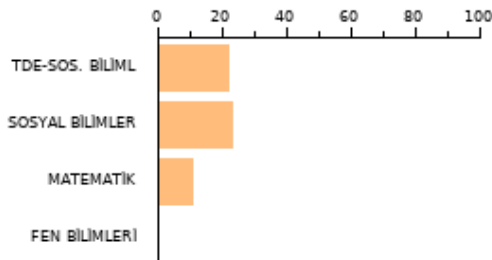

ÖĞRENCİ SINAV SONUÇ BELGESİ

SORU KALESİ SINAVLARI-2024 / SORU KALESİ AYT DENEMELERİ-2024 / Soru Kalesi Help Ayt Deneme-1 (24121512201)

MERT AYDEMİR

12/E - 979

Necip Fazıl Kısakürek Anadolu Lisesi

Ordu - FATSA

SAYISAL **144.812**

2023 EŞİT AĞI **173.925**

AYT SOZEL **200.603**

TYT: **180**

SORU SAYISI

160

BAŞARI(%)

13.91

NET

22.25

DOĞRU

25

YANLIŞ

11

BOŞ

124

Ders Bazlı Başarı Grafiği (%)

Ders	S.S	Doğru	Yanlış	Boş	Net
TÜRK DİLİ	24	5	1	18	4.75
TARİH-1	10	1	0	9	1.00
COĞRAFYA-1	6	3	0	3	3.00
TARİH-2	11	2	2	7	1.50
COĞRAFYA-2	11	6	3	2	5.25
FELSEFE-1	12	2	1	9	1.75
DİN KÜLTÜR	6	1	1	4	0.75
MATEMATİK	40	5	3	32	4.25
FİZİK	14	0	0	14	0.00
KİMYA	13	0	0	13	0.00
BIYOLOJİ	13	0	0	13	0.00

Ders	Şube	Kurum	İlçe	İl	Genel
SAYISAL Sıra	12	73	82	82	1243
2023 EŞİT AĞIRLIK Sıra	27	131	85	85	1093
AYT SOZEL Sıra	27	131	69	69	865
Katılım	31	144	177	177	1987
SAYISAL Ortalama	143.798	152.442	152.915	152.915	176.782
2023 EŞİT AĞIRLIK Ortalama	172.233	175.668	175.178	175.178	188.927
AYT SOZEL Ortalama	192.417	192.455	193.031	193.031	199.402

ÖNCEKİ SINAV SONUÇLARI

Sınav Adı	TDE-SOS. BİLİMLER	SOSYAL BİLİMLER	MATEMATİK	FEN BİLİMLERİ	Toplam Net	SAYISAL2023 EŞİT AĞIRLIK	SOZEL
Soru Kalesi Help Ayt Deneme-1 (	8.75	9.25	4.25	0.00	22.25	144.812	173.925 200.603

N	D	Ö	Doğru: 9	Yanlış: 1	Boş: 30	Net: 8.75	TDE-SOS. BİLİMLER(A)
1	D	D	+	Kavramlar			
2	D	D	+	Cümle Yorumu			
3	D	D	+	Cümle Yorumu			
4	D	D	+	Kavramlar			
5	D	D	+	Paragrafa Ana Düşünce - Paragrafa Yardımcı Düşünce			
6	D	D	+	Söz Sanatları - 2			
7	D	D	-	Halk Edebiyatı / Aşık Edebiyatı			
8	D	D	-	Cosku ve Hececanı Dile Getiren Metinler (Şiirde Ahenk)			
9	D	D	-	İslamiyet Öncesi Türk Edebiyatı			
10	D	D	-	Halk Edebiyatı / Aşık Edebiyatı			
11	D	D	-	Halk Edebiyatı / Aşık Edebiyatı			
12	D	D	-	Divan Edebiyatı Sanatçıları - 1			
13	D	D	-	Divan Edebiyatı Sanatçıları - 1			
14	D	D	-	Gecis Dönemi Türk Edebiyatı			
15	D	D	-	Divan Edebiyatı - 1			
16	D	D	-	Divan Edebiyatı - 2			
17	D	D	-	Millî Edebiyat Dönemi - 2			
18	D	D	-	Millî Edebiyat Dönemi - 1			
19	D	D	-	Tanzimat Dönemi Türk Edebiyatı - 1			
20	D	D	-	Cumhuriyet Dönemi Türk Edebiyatı - 1			
21	D	D	-	Servetirinin Dönemi - 1			
22	D	D	-	Cumhuriyet Dönemi Türk Edebiyatı - 1			
23	D	D	+	Cumhuriyet Dönemi Türk Edebiyatı - 10			
24	D	D	+	Edebiyat akımları			
25	D	D	+	ADF 02 İnsanlığın İlk Dönemleri-1			
26	D	D	+	ADF 05 İlk ve Orta Çağlarda Türk Dünyası			
27	D	D	+	ADF 06 İslam Medeniyeti'nin Doğuşu			
28	D	D	+	ADF 07 Türklerin İslamiyeti Kabulü			
29	D	D	+	ADF 09 Beylikten Devlete Osmanlı Siyaseti (1302-1453)			
30	D	D	+	ADF 19 Uluslararası İlişkilerde Denge Stratejisi (1774-1914) -2			
31	D	D	+	ADF 26 XX. Yüzyıl Başlarında Osmanlı Devleti Ve Dünya-2			
32	D	D	+	ADF 28 Milli Mücadele-1			
33	D	D	+	ADF 31 Milli Mücadele-2			
34	D	D	+	ADF 34 Atatürkçülük Ve Türk İnkılabı-3			
35	D	D	+	ADF 01 Biyocoşetlilik - Biyomlar - Canlıların Yeryüzüne Dağılımını Etki İleyen Faktörler			
36	D	D	+	ADF 16 Türkiye'nin İsvetisel Bölgeleri ve Kalkınma Projeleri, Türkiye'nin İsvetisel Bölgeleri			
37	D	D	+	ADF 24 Uluslararası Örgütler ve Çalışma Bölgeleri			
38	D	D	+	ADF 17 Hizmet Sektörünün Ekonomideki Yeri (Türkiye'de Hizmet - Ulaşım - Turizm)			
39	D	D	+	ADF 19 Uluslararası İlişkilerde Denge Stratejisi (1774-1914) -2			
40	D	D	+	ADF 10 Dünya'da Doğal Kaynaklar ve Ekonomi İlişkisi ve Türkiye'de Doğal Kaynaklar ve Ekonomi İlişkisi