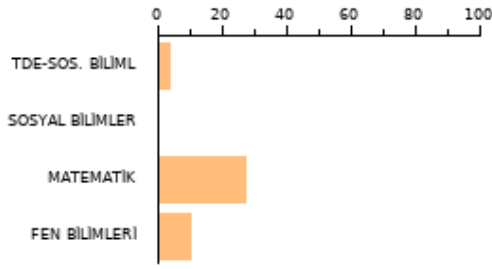

SORU SAYISI	BAŞARI(%)	NET
160	10.16	16.25
DOĞRU	YANLIŞ	BOŞ
18	7	135

Ders Bazlı Başarı Grafiği (%)

Ders	S.S	Doğru	Yanlış	Boş	Net
TÜRK DİLİ	24	2	2	20	1.50
TARİH-1	10	0	0	10	0.00
COĞRAFYA-1	6	0	0	6	0.00
TARİH-2	11	0	0	11	0.00
COĞRAFYA-2	11	0	0	11	0.00
FELSEFE-1	12	0	0	12	0.00
DİN KÜLTÜR	6	0	0	6	0.00
MATEMATİK	40	11	1	28	10.75
FİZİK	14	0	0	14	0.00
KİMYA	13	1	2	10	0.50
BIYOLOJİ	13	4	2	7	3.50

Ders	Şube	Kurum	İlçe	İl	Genel
SAYISAL Sıra	7	22	28	28	735
2023 EŞİT AĞIRLIK Sıra	3	64	84	84	1086
AYT SOZEL Sıra	5	92	129	129	1286
Katılım	15	144	177	177	1987
SAYISAL Ortalama	173.270	152.442	152.915	152.915	176.782
2023 EŞİT AĞIRLIK Ortala	166.230	175.668	175.178	175.178	188.927
AYT SOZEL Ortalama	166.964	192.455	193.031	193.031	199.402

ÖNCEKİ SINAV SONUÇLARI

Sınav Adı	TDE-SOS. BİLİML	SOSYAL BİLİMLER	MATEMATİK	FEN BİLİMLERİ	Toplam Net	SAYISAL2023 EŞİT AĞIRLIKTYT	SOZEL
Soru Kalesi Help Ayt Deneme-1 (	1.50	0.00	10.75	4.00	16.25	176.705	174.125 172.333

N	D	Ö	Doğru: 0 Yanlış: 0 Boş: 40 Net: 0.00	SOSYAL BİLİMLER(A)
1	D	D	+ ADF 01 Tarih Bilimi - İnsanlığın Hafızası Tarih	
2	A	A	+ ADF 05 İlk ve Orta Çağlarda Türk Dünyası	
3	A	A	+ ADF 09 Beylikten Devlete Osmanlı Siyaseti (1302-1453)	
4	A	A	+ ADF 11 Beylikten Devlete Osmanlı Medeniyeti	
5	C	C	+ ADF 19 Uluslararası İlişkilerde Denge Stratejisi (1774-1914) -2	
6	C	C	+ ADF 19 Uluslararası İlişkilerde Denge Stratejisi (1774-1914) -2	
7	B	B	- ADF 26 XX. Yüzyıl Başlarında Osmanlı Devleti Ve Dünya-2	
8	B	B	- ADF 28 Millî Mücadele-1	
9	B	B	- ADF 29 Millî Mücadele-2	
10	A	A	+ ADF 32 Atatürkçülük Ve Türk İnkılabı-1	
11	C	C	+ ADF 01 Biyocoşululuk - Biyomlar - Canlıların Yeryüzüne Dağılımı Etki İleyen Faktörler	
12	C	C	+ ADF 16 Türkiye'nin İsmi ve Değişimi - Şehirlerin Etki Alanları	
13	C	C	+ ADF 09 Ekonomik Faaliyetlerin Üretim - Dağıtım - Tüketim Etkileyen Faktörler Ekonomik Faaliyetler	
14	C	C	+ ADF 10 Dünya'da Doğal Kaynaklar ve Ekonomi İlişkisi ve Türkiye'de Doğal Kaynaklar ve Ekonomi İlişkisi	
15	C	C	+ ADF 23 Küreselleşen Dünya	
16	C	C	+ ADF 13 Türkiye'de Tarım - Hayvancılık	
17	C	C	+ ADF 15 Türkiye'de Sanayi, Sanayinin Türkiye Ekonomisindeki Yeri	
18	C	C	+ ADF 26 Çevre Sorunları ve Türleri	
19	C	C	+ ADF 25 Ülkeler Arası Etkileşim	
20	C	C	+ ADF 25 Ülkeler Arası Etkileşim	
21	C	C	+ ADF 25 Ülkeler Arası Etkileşim	
22	C	C	+ ADF 25 Ülkeler Arası Etkileşim	
23	C	C	+ ADF 25 Ülkeler Arası Etkileşim	
24	C	C	+ ADF 25 Ülkeler Arası Etkileşim	
25	C	C	+ ADF 25 Ülkeler Arası Etkileşim	
26	C	C	+ ADF 25 Ülkeler Arası Etkileşim	
27	C	C	+ ADF 25 Ülkeler Arası Etkileşim	
28	C	C	+ ADF 25 Ülkeler Arası Etkileşim	
29	C	C	+ ADF 25 Ülkeler Arası Etkileşim	
30	C	C	+ ADF 25 Ülkeler Arası Etkileşim	
31	C	C	+ ADF 25 Ülkeler Arası Etkileşim	
32	C	C	+ ADF 25 Ülkeler Arası Etkileşim	
33	C	C	+ ADF 25 Ülkeler Arası Etkileşim	
34	C	C	+ ADF 25 Ülkeler Arası Etkileşim	
35	C	C	+ ADF 25 Ülkeler Arası Etkileşim	
36	C	C	+ ADF 25 Ülkeler Arası Etkileşim	
37	C	C	+ ADF 25 Ülkeler Arası Etkileşim	
38	C	C	+ ADF 25 Ülkeler Arası Etkileşim	
39	C	C	+ ADF 25 Ülkeler Arası Etkileşim	
40	C	C	+ ADF 25 Ülkeler Arası Etkileşim