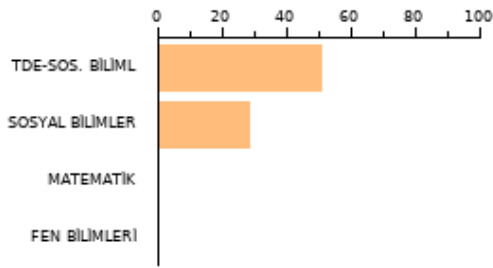

ÖĞRENCİ SINAV SONUÇ BELGESİ

SORU KALESİ SINAVLARI-2024 / SORU KALESİ AYT DENEMELERİ-2024 / Soru Kalesi Help Ayt Deneme-1 (24121512201)

MEDİNE KIRANLI

12/C - 968

Necip Fazıl Kısakürek Anadolu Lisesi

Ordu - FATSA

SAYISAL **132.000**

2023 EŞİT AĞI **192.717**

AYT SOZEL **226.217**

TYT: **180**

SORU SAYISI

160

BAŞARI(%)

19.69

NET

31.50

DOĞRU

36

YANLIŞ

18

BOŞ

106

Ders Bazlı Başarı Grafiği (%)

Ders	S.S	Doğru	Yanlış	Boş	Net
TÜRK DİLİ	24	12	5	7	10.75
TARİH-1	10	6	0	4	6.00
COĞRAFYA-1	6	4	2	0	3.50
TARİH-2	11	4	4	3	3.00
COĞRAFYA-2	11	6	3	2	5.25
FELSEFE-1	12	2	2	8	1.50
DİN KÜLTÜR	6	2	2	2	1.50
MATEMATİK	40	0	0	40	0.00
FİZİK	14	0	0	14	0.00
KİMYA	13	0	0	13	0.00
BİYOLOJİ	13	0	0	13	0.00

Ders	Şube	Kurum	İlçe	İl	Genel
SAYISAL Sıra	20	119	135	135	1646
2023 EŞİT AĞIRLIK Sıra	26	140	41	41	793
AYT SOZEL Sıra	27	142	29	29	541
Katılım	26	144	177	177	1987
SAYISAL Ortalama	142.667	152.442	152.915	152.915	176.782
2023 EŞİT AĞIRLIK Ortalama	177.386	175.668	175.178	175.178	188.927
AYT SOZEL Ortalama	196.514	192.455	193.031	193.031	199.402

ÖNCEKİ SINAV SONUÇLARI

Sınav Adı	TDE-SOS. BİLİMLER	SOSYAL BİLİMLER	MATEMATİK	FEN BİLİMLERİ	Toplam Net	SAYISAL2023 EŞİT AĞIRLIKTYT	SOZEL
Soru Kalesi Help Ayt Deneme-1 (	20.25	11.25	0.00	0.00	31.50	132.000	192.717

N	D	Ö	Doğru: 22	Yanlış: 7	Boş: 11	Net: 20.25	TDE-SOS. BİLİMLER(B)
1	A	A	+	Servetifunün Dönemi - 1			
2	A	B	+	Cumhuriyet Dönemi Türk Edebiyatı - 1			
3	A	B	+	Edebiyat akımları			
4	A	A	+	Millî Edebiyat Dönemi - 1			
5	C	C	-	Tanzimat Dönemi Türk Edebiyatı - 1			
6	C	C	-	Cumhuriyet Dönemi Türk Edebiyatı - 1			
7	C	C	-	Divan Edebiyatı Sanatçıları - 1			
8	D	B	+	Divan Edebiyatı - 1			
9	D	D	+	Divan Edebiyatı - 2			
10	D	D	+	Millî Edebiyat Dönemi - 2			
11	D	D	+	Halk Edebiyatı / Aşk Edebiyatı			
12	D	D	+	Halk Edebiyatı / Anonim Halk Edebiyatı			
13	D	D	+	Divan Edebiyatı Sanatçıları - 1			
14	D	D	+	Cümle Yorumu			
15	E	B	+	Kavramlar			
16	E	B	+	Kavramlar			
17	E	B	+	Cümle Yorumu			
18	E	B	+	Paragrafa Ana Düşünce - Paragrafa Yardımcı Düşünce			
19	E	B	+	Soz Sanatları - 2			
20	E	B	+	Halk Edebiyatı / Aşk Edebiyatı			
21	E	B	+	Cosku ve Reyecanî Dile Getiren Metinler (Şiirde Ahenk)			
22	E	B	+	İslamiyet Öncesi Türk Edebiyatı			
23	E	B	+	ADF 28 Atatürkçülük Ve Türk İnkılabı-3			
24	E	B	+	ADF 29 Milli Mücadele-1			
25	E	B	+	ADF 31 Milli Mücadele-4			
26	E	B	+	ADF 02 İnsanlığın İlk Dönemleri-1			
27	E	B	+	ADF 05 İlk ve Orta Çağlarda Türk Dünyası			
28	E	B	+	ADF 06 İslam Medeniyeti'nin Doğuşu			
29	E	B	+	ADF 07 Türklerin İslamiyeti Kabulü			
30	E	B	+	ADF 08 Beylikten Devlete Osmanlı Siyaseti (1302-1453)			
31	E	B	+	ADF 19 Uluslararası İlişkilerde Denge Stratejisi (1774-1914)-2			
32	E	B	+	ADF 26 XX. Yüzyıl Başlarında Osmanlı Devleti Ve Dünya-2			
33	E	B	+	ADF 11 Beylikten Devlete Osmanlı Medeniyeti			
34	E	B	+	ADF 15 Türkiye'de Sanayi, Sanayinin Türkiye Ekonomisindeki Yeri			
35	E	B	+	ADF 09 Ekonomik Faaliyetleri (Üretim - Dağıtım - Tüketim) Etkileyen Faktörler			
36	E	B	+	ADF 10 Dünya'da Doğal Kaynaklar ve Ekonomi ilişkisi ve Türkiye'de Doğal Kaynaklar ve Ekonomi ilişkisi			
37	E	B	+	ADF 01 Biyoçeşitlilik - Biyomlar - Canlıların Yeryüzüne Dağılımını Etkileyen Faktörler			
38	E	B	+	ADF 10 Dünya'da Doğal Kaynaklar ve Ekonomi ilişkisi ve Türkiye'de Doğal Kaynaklar ve Ekonomi ilişkisi			
39	E	B	+	ADF 13 Türkiye'de Tarım - Hayvancılık			
40	E	B	+	MANTIK VE DİL