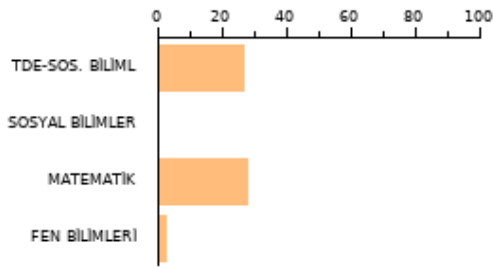

ÖĞRENCİ SINAV SONUÇ BELGESİ

SORU KALESİ SINAVLARI-2024 / SORU KALESİ AYT DENEMELERİ-2024 / Soru Kalesi Help Ayt Deneme-1 (24121512201)

SEÇİL KARAKUŞ

12/E - 710

Necip Fazıl Kısakürek Anadolu Lisesi

Ordu - FATSA

SAYISAL **168.235**

2023 EŞİT AĞI **203.133**

AYT SOZEL **201.300**

TYT: **180**

SORU SAYISI

160

BAŞARI(%)

14.06

NET

22.50

DOĞRU

26

YANLIŞ

14

BOŞ

120

Ders Bazlı Başarı Grafiği (%)

Ders	S.S	Doğru	Yanlış	Boş	Net
TÜRK DİLİ	24	5	6	13	3.50
TARİH-1	10	3	3	4	2.25
COĞRAFYA-1	6	5	1	0	4.75
TARİH-2	11	0	0	11	0.00
COĞRAFYA-2	11	0	0	11	0.00
FELSEFE-1	12	0	0	12	0.00
DİN KÜLTÜR	6	0	0	6	0.00
MATEMATİK	40	12	4	24	11.00
FİZİK	14	0	0	14	0.00
KİMYA	13	0	0	13	0.00
BIYOLOJİ	13	1	0	12	1.00

Ders	Şube	Kurum	İlçe	İl	Genel
SAYISAL Sıra	1	29	35	35	840
2023 EŞİT AĞIRLIK Sıra	16	84	28	28	647
AYT SOZEL Sıra	25	108	67	67	856
Katılım	31	144	177	177	1987
SAYISAL Ortalama	143.798	152.442	152.915	152.915	176.782
2023 EŞİT AĞIRLIK Ortala	172.233	175.668	175.178	175.178	188.927
AYT SOZEL Ortalama	192.417	192.455	193.031	193.031	199.402

ÖNCEKİ SINAV SONUÇLARI

Sınav Adı	TDE-SOS. BİLİMLER	SOSYAL BİLİMLER	MATEMATİK	FEN BİLİMLERİ	Toplam Net	SAYISAL2023 EŞİT AĞIRLIK TYT	SOZEL
Soru Kalesi Help Ayt Deneme-1	10.50	0.00	11.00	1.00	22.50	168.235	203.133 201.300

N	D	Ö	Doğru: 13 Yanlış: 10 Boş: 17 Net: 10.50	TDE-SOS. BİLİMLER(A)
1	D	D	+	Kavramlar
2	D	D	+	Cümle Yorumu
3	D	D	+	Cümle Yorumu
4	D	D	+	Kavramlar
5	D	D	+	Paragrafa Ana Düşünce - Paragrafa Yardımcı Düşünce
6	D	D	+	Söz Sanatları - 2
7	D	D	-	Halk Edebiyatı / Aşık Edebiyatı
8	D	D	-	Cosku ve Hececanı Dile Getiren Metinler (Şiire Ahenk)
9	D	D	-	İslamîyet Öncesi Türk Edebiyatı
10	D	D	-	Halk Edebiyatı / Aşık Edebiyatı
11	D	D	-	Halk Edebiyatı / Aşık Edebiyatı
12	D	D	+	Divan Edebiyatı Sanatçıları - 1
13	D	D	+	Divan Edebiyatı Sanatçıları - 1
14	D	D	+	Gecis Dönemi Türk Edebiyatı
15	D	D	+	Divan Edebiyatı - 2
16	D	D	+	Divan Edebiyatı - 2
17	D	D	+	Millî Edebiyat Dönemi - 2
18	D	D	+	Millî Edebiyat Dönemi - 1
19	D	D	+	Tanzimat Dönemi Türk Edebiyatı - 1
20	D	D	+	Cumhuriyet Dönemi Türk Edebiyatı - 1
21	D	D	+	Servetîrî'nin Dönemi - 1
22	D	D	+	Cumhuriyet Dönemi Türk Edebiyatı - 1
23	D	D	+	Cumhuriyet Dönemi Türk Edebiyatı - 10
24	D	D	+	Edebiyat akımları
25	D	D	+	ADF 02 İnsanlığın İlk Dönemleri-1
26	D	D	+	ADF 05 İlk ve Orta Çağlarda Türk Dünyası
27	D	D	+	ADF 06 İslam Medeniyeti'nin Doğuşu
28	D	D	+	ADF 07 Türklerin İslamîyeti Kabulü
29	D	D	+	ADF 10 Uluslararası İlişkilerde Denge Stratejisi (1774-1914) - 2
30	D	D	+	ADF 19 Uluslararası İlişkilerde Denge Stratejisi (1774-1914) - 2
31	D	D	+	ADF 26 XX. Yüzyıl Başlarında Osmanlı Devleti Ve Dünya-2
32	D	D	+	ADF 28 Millî Mücadele-1
33	D	D	+	ADF 29 Millî Mücadele-2
34	D	D	+	ADF 34 Atatürkçülük Ve Türk İnkılabı-3
35	D	D	+	ADF 01 Biyocoşululuk - Biyomlar - Canlıların Yeryüzüne Dağılımını Etkileyen Faktörler
36	D	D	+	ADF 16 Türkiye'nin İyevsel Bölgeleri ve İklim Projeleeri, Türkiye'nin İklim Bölgeleri
37	D	D	+	ADF 24 Uluslararası Örgütler ve Çatışma Bölgeleri
38	D	D	+	ADF 17 Hizmet Sektörünün Ekonomideki Yeri (Türkiye'de Hizmet - Ulaşım - Turizm)
39	D	D	+	ADF 10 Dünya'da Doğal Kaynaklar ve Ekonomik İlişkisi ve Türkiye'de Doğal Kaynaklar ve Ekonomik İlişkisi
40	D	D	+	ADF 10 Dünya'da Doğal Kaynaklar ve Ekonomik İlişkisi ve Türkiye'de Doğal Kaynaklar ve Ekonomik İlişkisi