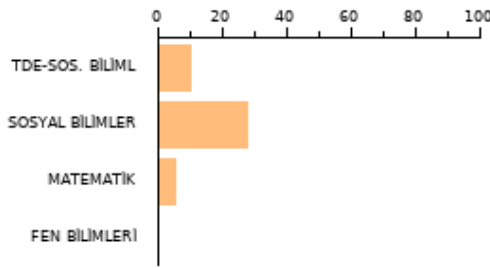

ÖĞRENCİ SINAV SONUÇ BELGESİ

SORU KALESİ SINAVLARI-2024 / SORU KALESİ AYT DENEMELERİ-2024 / Soru Kalesi Help Ayt Deneme-1 (24121512201)

İLKER ŞAHİN

12/C -

Necip Fazıl Kısakürek Anadolu Lisesi

Ordu - FATSA

SAYISAL **138.029**

2023 EŞİT AĞI **151.467**

AYT SOZEL **182.868**

TYT: **180**

SORU SAYISI

160

BAŞARI(%)

10.62

NET

17.00

DOĞRU

21

YANLIŞ

16

BOŞ

123

Ders Bazlı Başarı Grafiği (%)

Ders	S.S	Doğru	Yanlış	Boş	Net
TÜRK DİLİ	24	3	0	21	3.00
TARİH-1	10	0	1	9	-0.25
COĞRAFYA-1	6	2	3	1	1.25
TARİH-2	11	3	2	6	2.50
COĞRAFYA-2	11	8	1	2	7.75
FELSEFE-1	12	3	5	4	1.75
DİN KÜLTÜR	6	0	4	2	-1.00
MATEMATİK	40	2	0	38	2.00
FİZİK	14	0	0	14	0.00
KİMYA	13	0	0	13	0.00
BİYOLOJİ	13	0	0	13	0.00

Ders	Şube	Kurum	İlçe	İl	Genel
SAYISAL Sıra	12	94	106	106	1418
2023 EŞİT AĞIRLIK Sıra	26	137	143	143	1473
AYT SOZEL Sıra	27	139	102	102	1125
Katılım	26	144	177	177	1987
SAYISAL Ortalama	142.667	152.442	152.915	152.915	176.782
2023 EŞİT AĞIRLIK Ortalama	177.386	175.668	175.178	175.178	188.927
AYT SOZEL Ortalama	196.514	192.455	193.031	193.031	199.402

ÖNCEKİ SINAV SONUÇLARI

Sınav Adı	TDE-SOS. BİLİMLER	SOSYAL BİLİMLER	MATEMATİK	FEN BİLİMLERİ	Toplam Net	SAYISAL	2023 EŞİT AĞIRLIK	AYT SOZEL
Soru Kalesi Help Ayt Deneme-1 (	4.00	11.00	2.00	0.00	17.00	138.029	151.467	182.868

N	D	Ö	Doğru:	Yanlış:	Boş:	Net:	TDE-SOS. BİLİMLER(B)
1	A	+	5	4	31	4.00	Servetifunün Dönemi - 1
2	B	+					Cumhuriyet Dönemi Türk Edebiyatı - 1
3	A	+					Cumhuriyet Dönemi Türk Edebiyatı - 10
4	B	+					Edebiyat akımları
5	A	+					Millî Edebiyat Dönemi - 1
6	C	+					Tanzimat Dönemi Türk Edebiyatı - 1
7	B	+					Cumhuriyet Dönemi Türk Edebiyatı - 1
8	D	+					Divan Edebiyatı Sanatçıları - 1
9	B	+					Geçmiş Dönemi Türk Edebiyatı
10	A	+					Divan Edebiyatı - 1
11	D	+					Divan Edebiyatı - 2
12	D	+					Millî Edebiyat Dönemi - 2
13	D	+					Halk Edebiyatı / Aşık Edebiyatı
14	D	+					Halk Edebiyatı / Anonim Halk Edebiyatı
15	D	+					Divan Edebiyatı Sanatçıları - 1
16	E	+					Cümle Yorumu
17	D	+					Kavramlar
18	D	+					Kavramlar
19	D	+					Cümle Yorumu
20	E	+					Paragrafa Ana Düşünce - Paragrafa Yardımcı Düşünce
21	E	+					Soz Sanatları - 2
22	E	+					Halk Edebiyatı / Aşık Edebiyatı
23	D	+					Cosku ve Reyecanî Dile Getiren Metinler (Şiirde Ahenk)
24	D	+					İslamiyet Öncesi Türk Edebiyatı
25	D	+					ADF 28 Atatürkçülük Ve Türk İnkılabı-3
26	A	+					ADF 29 Milli Mücadele-1
27	C	+					ADF 31 Milli Mücadele-4
28	C	+					ADF 02 İnsanlığın İlk Dönemleri-1
29	C	+					ADF 05 İlk ve Orta Çağlarda Türk Dünyası
30	C	+					ADF 06 İslam Medeniyeti'nin Doğuşu
31	C	+					ADF 07 Türklerin İslamiyeti Kabulü
32	A	+					ADF 09 Beylikten Devlete Osmanlı Siyaseti (1302-1453)
33	B	+					ADF 19 Uluslararası İlişkilerde Denge Stratejisi (1774-1914) -2
34	B	+					ADF 26 XX. Yüzyıl Başlarında Osmanlı Devleti Ve Dünya-2
35	B	+					Cevre Sorunlarının Önlemede Bireye Düşen Görevler-Cevresel Öğütler Cevre Anlaşmaları ve Etkileri
36	B	+					ADF 01 Biyoçeşitlilik - Biyomlar - Canlıların Yeryüzüne Dağılımını Etkileyen Faktörler
37	C	+					ADF 24 Uluslararası Öğütler ve Çatışma Bölgeleri
38	C	+					ADF 07 Şehirlerin Fonksiyonları ve Değişimi, Şehirlerin Etki Alanları
39	A	+					ADF 17 Hizmet Sektörünün Ekonomik Yeri (Türkiye'de Hizmet - Ulaşım - Turizm)
40	A	+