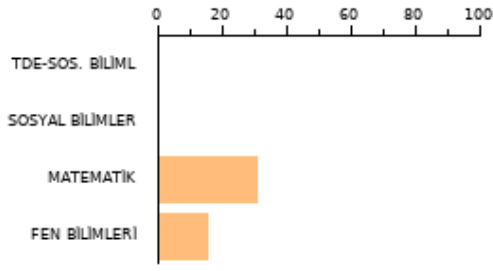

ÖĞRENCİ SINAV SONUÇ BELGESİ

SORU KALESİ SINAVLARI-2024 / SORU KALESİ AYT DENEMELERİ-2024 / Soru Kalesi Help Ayt Deneme-1 (24121512201)

ASLI SARIDİKEN

12/A - 621

Necip Fazıl Kısakürek Anadolu Lisesi
Ordu - FATSA

SAYISAL **186.867**
2023 EŞİT AĞI **174.875**
AYT SOZEL **172.833**
TYT: **180**

SORU SAYISI

160

DOĞRU

21

BAŞARI(%)

11.41

YANLIŞ

11

NET

18.25

BOŞ

128

Ders Bazlı Başarı Grafiği (%)

Ders	S.S	Doğru	Yanlış	Boş	Net
TÜRK DİLİ	24	0	0	24	0.00
TARİH-1	10	0	0	10	0.00
COĞRAFYA-1	6	0	0	6	0.00
TARİH-2	11	0	0	11	0.00
COĞRAFYA-2	11	0	0	11	0.00
FELSEFE-1	12	0	0	12	0.00
DİN KÜLTÜR	6	0	0	6	0.00
MATEMATİK	40	13	3	24	12.25
FİZİK	14	3	4	7	2.00
KİMYA	13	2	2	9	1.50
BIYOLOJİ	13	3	2	8	2.50

Ders	Şube	Kurum	İlçe	İl	Genel	
SAYISAL Sıra		11	14	20	20	631
2023 EŞİT AĞIRLIK Sıra		5	46	78	78	1070
AYT SOZEL Sıra		5	78	127	127	1277
Katılım		17	144	177	177	1987
SAYISAL Ortalama		193.536	152.442	152.915	152.915	176.782
2023 EŞİT AĞIRLIK Ortalama		174.182	175.668	175.178	175.178	188.927
AYT SOZEL Ortalama		174.038	192.455	193.031	193.031	199.402

ÖNCEKİ SINAV SONUÇLARI

Sınav Adı	TDE-SOS. BİLİMLER	SOSYAL BİLİMLER	MATEMATİK	FEN BİLİMLERİ	Toplam Net	SAYISAL	2023 EŞİT AĞIRLIK	AYT SOZEL
Soru Kalesi Help Ayt Deneme-1 (	0.00	0.00	12.25	6.00	18.25	186.867	174.875	172.833

N	D	Ö	Doğru:	Yanlış:	Boş:	Net:	TDE-SOS. BİLİMLER(B)
1	A		0	0	40	0.00	Servetifunün Dönemi - 1
2	A		0	0	40	0.00	Cumhuriyet Dönemi Türk Edebiyatı - 1
3	A		0	0	40	0.00	Cumhuriyet Dönemi Türk Edebiyatı - 10
4	A		0	0	40	0.00	Edebiyat akımları
5	A		0	0	40	0.00	Millî Edebiyat Dönemi - 1
6	C		0	0	40	0.00	Tanzimat Dönemi Türk Edebiyatı - 1
7	C		0	0	40	0.00	Cumhuriyet Dönemi Türk Edebiyatı - 1
8	C		0	0	40	0.00	Divan Edebiyatı Sanatçıları - 1
9	D		0	0	40	0.00	Gecis Dönemi Türk Edebiyatı
10	A		0	0	40	0.00	Divan Edebiyatı - 1
11	D		0	0	40	0.00	Divan Edebiyatı - 2
12	D		0	0	40	0.00	Millî Edebiyat Dönemi - 2
13	D		0	0	40	0.00	Halk Edebiyatı / Aşk Edebiyatı
14	D		0	0	40	0.00	Halk Edebiyatı / Anonim Halk Edebiyatı
15	D		0	0	40	0.00	Divan Edebiyatı Sanatçıları - 1
16	D		0	0	40	0.00	Cümle Yorumu
17	D		0	0	40	0.00	Kavramlar
18	D		0	0	40	0.00	Kavramlar
19	D		0	0	40	0.00	Cümle Yorumu
20	D		0	0	40	0.00	Paragrafa Ana Düşünce - Paragrafa Yardımcı Düşünce
21	D		0	0	40	0.00	Soz Sanatları - 2
22	D		0	0	40	0.00	Halk Edebiyatı / Aşk Edebiyatı
23	D		0	0	40	0.00	Cosku ve Reyecanî Dile Getiren Metinler (Şiirde Ahenk)
24	D		0	0	40	0.00	İslamiyet Öncesi Türk Edebiyatı
25	A		0	0	40	0.00	ADF 28 Atatürkçülük Ve Türk İnkılabı-3
26	A		0	0	40	0.00	ADF 29 Milli Mücadele-1
27	C		0	0	40	0.00	ADF 31 Milli Mücadele-4
28	C		0	0	40	0.00	ADF 02 İnsanlığın İlk Dönemleri-1
29	C		0	0	40	0.00	ADF 05 İlk ve Orta Çağlarda Türk Dünyası
30	C		0	0	40	0.00	ADF 06 İslam Medeniyeti'nin Doğuşu
31	C		0	0	40	0.00	ADF 07 Türklerin İslamiyeti Kabulü
32	A		0	0	40	0.00	ADF 09 Beylikten Devlete Osmanlı Siyaseti (1302-1453)
33	A		0	0	40	0.00	ADF 19 Uluslararası İlişkilerde Denge Stratejisi (1774-1914) -2
34	A		0	0	40	0.00	ADF 26 XX. Yüzyıl Başlarında Osmanlı Devleti Ve Dünya-2
35	A		0	0	40	0.00	Cevre Sorunlarının Önlemede Bireye Düşen Görevler-Cevresel Öğütler Cevre Anlaşmaları ve Etkileri
36	A		0	0	40	0.00	ADF 10 Dünya da Doğal Kaynaklar ve Ekonomi ilişkisi ve Türkiye'de Doğal Kaynaklar ve Ekonomi ilişkisi
37	A		0	0	40	0.00	ADF 01 Biyoçeşitlilik - Biyomlar - Canlıların Yeryüzüne Dağılımını Etkileyen Faktörler
38	A		0	0	40	0.00	ADF 24 Uluslararası Örgütler ve Çatışma Bölgeleri
39	A		0	0	40	0.00	ADF 07 Şehirlerin Fonksiyonları ve Değişimi, Şehirlerin Etki Alanları
40	A		0	0	40	0.00	ADF 17 Hizmet Sektörünün Ekonomik Yeri (Türkiye'de Hizmet - Ulaşım - Turizm)