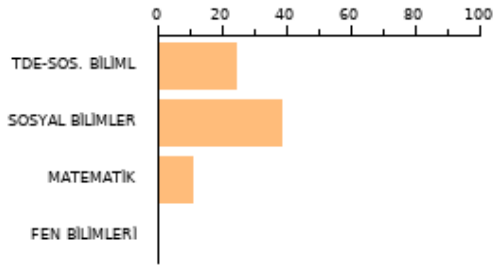

ÖĞRENCİ SINAV SONUÇ BELGESİ

SORU KALESİ SINAVLARI-2024 / SORU KALESİ AYT DENEMELERİ-2024 / Soru Kalesi Help Ayt Deneme-1 (24121512201)

SUDE NUR ARITMA

12/F - 713

Necip Fazıl Kısakürek Anadolu Lisesi

Ordu - FATSA

SAYISAL **144.812**

2023 EŞİT AĞI **176.308**

AYT SOZEL **221.289**

TYT: **180**

SORU SAYISI

160

BAŞARI(%)

18.28

NET

29.25

DOĞRU

37

YANLIŞ

31

BOŞ

92

Ders Bazlı Başarı Grafiği (%)

Ders	S.S	Doğru	Yanlış	Boş	Net
TÜRK DİLİ	24	8	8	8	6.00
TARİH-1	10	3	4	3	2.00
COĞRAFYA-1	6	2	1	3	1.75
TARİH-2	11	6	3	2	5.25
COĞRAFYA-2	11	6	2	3	5.50
FELSEFE-1	12	2	1	9	1.75
DİN KÜLTÜR	6	3	1	2	2.75
MATEMATİK	40	7	11	22	4.25
FİZİK	14	0	0	14	0.00
KİMYA	13	0	0	13	0.00
BİYOLOJİ	13	0	0	13	0.00

Ders	Şube	Kurum	İlçe	İl	Genel
SAYISAL Sıra	10	73	82	82	1243
2023 EŞİT AĞIRLIK Sıra	27	131	75	75	1046
AYT SOZEL Sıra	27	131	33	33	590
Katılım	27	144	177	177	1987
SAYISAL Ortalama	141.792	152.442	152.915	152.915	176.782
2023 EŞİT AĞIRLIK Ortalama	175.577	175.668	175.178	175.178	188.927
AYT SOZEL Ortalama	200.693	192.455	193.031	193.031	199.402

ÖNCEKİ SINAV SONUÇLARI

Sınav Adı	TDE-SOS. BİLİMLER	SOSYAL BİLİMLER	MATEMATİK	FEN BİLİMLERİ	Toplam Net	SAYISAL	2023 EŞİT AĞIRLIK	AYT SOZEL	TYT
Soru Kalesi Help Ayt Deneme-1 (	9.75	15.25	4.25	0.00	29.25	144.812	176.308	221.289	180

N	D	Ö	Doğru: 13 Yanlış: 13 Boş: 14 Net: 9.75 TDE-SOS. BİLİMLER(B)
1	A	e	Servetifunün Dönemi - 1
2	A	e	Cumhuriyet Dönemi Türk Edebiyatı - 1
3	A	e	Cumhuriyet Dönemi Türk Edebiyatı - 10
4	A	e	Edebiyat akımları
5	A	e	Millî Edebiyat Dönemi - 1
6	A	e	Tanzimat Dönemi Türk Edebiyatı - 1
7	A	e	Cumhuriyet Dönemi Türk Edebiyatı - 1
8	A	e	Divan Edebiyatı Sanatçıları - 1
9	A	e	Gecik Dönemi Türk Edebiyatı
10	A	e	Divan Edebiyatı - 1
11	A	e	Divan Edebiyatı - 2
12	A	e	Millî Edebiyat Dönemi - 2
13	A	e	Halk Edebiyatı / Aşık Edebiyatı
14	A	e	Halk Edebiyatı / Anonim Halk Edebiyatı
15	A	e	Divan Edebiyatı Sanatçıları - 1
16	A	e	Cümle Yorumu
17	A	e	Kavramlar
18	A	e	Kavramlar
19	A	e	Cümle Yorumu
20	A	e	Paragrafa Ana Düşünce - Paragrafa Yardımcı Düşünce
21	A	e	Soz Sanatları - 2
22	A	e	Halk Edebiyatı / Aşık Edebiyatı
23	A	e	Cosku ve Reyecanî Dile Getiren Metinler (Şiirde Ahenk)
24	A	e	İslamiyet Öncesi Türk Edebiyatı
25	A	e	ADF 28 Atatürkçülük Ve Türk İnkılabı-3
26	A	e	ADF 29 Milli Mücadele-1
27	A	e	ADF 31 Milli Mücadele-4
28	A	e	ADF 02 İnsanlığın İlk Dönemleri-1
29	A	e	ADF 05 İlk ve Orta Çağlarda Türk Dünyası
30	A	e	ADF 06 İslam Medeniyeti'nin Doğuşu
31	A	e	ADF 07 Türklerin İslamiyeti Kabulü
32	A	e	ADF 13 Beylikten Devlete Osmanlı Siyaseti (1302-1453)
33	A	e	ADF 19 Uluslararası İlişkilerde Denge Stratejisi (1774-1914) -2
34	A	e	ADF 26 XX. Yüzyıl Başlarında Osmanlı Devleti Ve Dünya-2
35	A	e	ADF 11 Beylikten Devlete Osmanlı Medeniyeti
36	A	e	ADF 15 Türkiye'de Sanayi, Sanayinin Türkiye Ekonomisindeki Yeri
37	A	e	ADF 09 Ekonomik Faaliyetleri (Üretim - Dağıtım - Tüketim) Etkileyen Faktörler
38	A	e	ADF 16 Türkiye'de Doğal Kaynaklar ve Ekonomi İlişkisi ve Türkiye'de Doğal Kaynaklar ve Ekonomi İlişkisi
39	A	e	ADF 01 Biyoçeşitlilik - Biyomlar - Canlıların Yeryüzüne Dağılımını Etkileyen Faktörler
40	A	e	ADF 24 Uluslararası Örgütler ve Çatışma Bölgeleri
41	A	e	ADF 19 Uluslararası İlişkilerde Denge Stratejisi (1774-1914) -2
42	A	e	ADF 17 Hizmet Sektörünün Ekonomideki Yeri (Türkiye'de Hizmet - Ulaşım - Turizm)