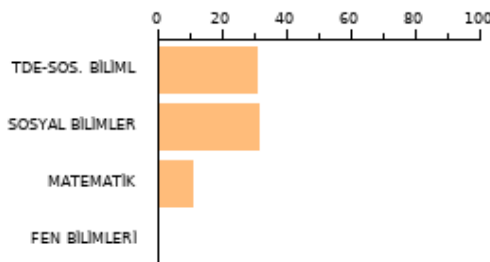

ÖĞRENCİ SINAV SONUÇ BELGESİ

SORU KALESİ SINAVLARI-2024 / SORU KALESİ AYT DENEMELERİ-2024 / Soru Kalesi Help Ayt Deneme-1 (24121512201)

ALPEREN GÜNEŞ

12/D - 788

Necip Fazıl Kısakürek Anadolu Lisesi

Ordu - FATSA

SAYISAL **144.044**

2023 EŞİT AĞI **184.275**

AYT SOZEL **220.233**

TYT: **180**

SORU SAYISI

160

BAŞARI(%)

17.97

NET

28.75

DOĞRU

33

YANLIŞ

17

BOŞ

110

Ders Bazlı Başarı Grafiği (%)

Ders	S.S	Doğru	Yanlış	Boş	Net
TÜRK DİLİ	24	10	2	12	9.50
TARİH-1	10	1	2	7	0.50
COĞRAFYA-1	6	3	3	0	2.25
TARİH-2	11	2	3	6	1.25
COĞRAFYA-2	11	10	1	0	9.75
FELSEFE-1	12	1	0	11	1.00
DİN KÜLTÜR	6	1	2	3	0.50
MATEMATİK	40	5	3	32	4.25
FİZİK	14	0	0	14	0.00
KİMYA	13	0	0	13	0.00
BİYOLOJİ	13	0	1	12	-0.25

Ders	Şube	Kurum	İlçe	İl	Genel
SAYISAL Sıra	15	79	88	88	1272
2023 EŞİT AĞIRLIK Sıra	25	131	55	55	914
AYT SOZEL Sıra	25	134	35	35	605
Katılım	27	144	177	177	1987
SAYISAL Ortalama	144.935	152.442	152.915	152.915	176.782
2023 EŞİT AĞIRLIK Ortalama	184.488	175.668	175.178	175.178	188.927
AYT SOZEL Ortalama	205.702	192.455	193.031	193.031	199.402

ÖNCEKİ SINAV SONUÇLARI

Sınav Adı	TDE-SOS. BİLİML	SOSYAL BİLİMLER	MATEMATİK	FEN BİLİMLERİ	Toplam Net	SAYISAL2023 EŞİT AĞIRLIKTYT SOZEL
Soru Kalesi Help Ayt Deneme-1 (	12.25	12.50	4.25	0	28.75	144.044184.275220.233

N	D	Ö	Doğru: 14 Yanlış: 7 Boş: 19 Net: 12.25 TDE-SOS. BİLİML(B)
1	A	C	Servetifunün Dönemi - 1
2	A	C	Cumhuriyet Dönemi Türk Edebiyatı - 1
3	A	C	Cumhuriyet Dönemi Türk Edebiyatı - 10
4	A	A	Edebiyatı Akımları
5	A	A	Millî Edebiyat Dönemi - 1
6	C	C	Tanzimat Dönemi Türk Edebiyatı - 1
7	B	B	Cumhuriyet Dönemi Türk Edebiyatı - 1
8	B	B	Divan Edebiyatı Sanatçıları - 1
9	A	A	Genç Osmanlı Türk Edebiyatı
10	A	A	Divan Edebiyatı - 1
11	D	D	Divan Edebiyatı - 2
12	D	D	Millî Edebiyat Dönemi - 2
13	D	D	Halk Edebiyatı / Aşık Edebiyatı
14	D	D	Halk Edebiyatı / Anonim Halk Edebiyatı
15	D	D	Divan Edebiyatı Sanatçıları - 1
16	E	E	Cümle Yorumu
17	D	D	Kavramlar
18	D	D	Kavramlar
19	D	D	Cümle Yorumu
20	C	C	Paragrafa Ana Düşünce - Paragrafa Yardımcı Düşünce
21	E	E	Soz Sanatları - 2
22	C	C	İslamiyet Öncesi Türk Edebiyatı
23	C	C	Hosku ve Heyecanlı Dile Getiren Metinler (Şiirde Ahenk)
24	D	D	İslamiyet Öncesi Türk Edebiyatı
25	C	C	ADF 28 Atatürkçülük Ve Türk İnkılabı-3
26	A	A	ADF 29 Milli Mücadele-1
27	C	C	ADF 31 Milli Mücadele-4
28	C	C	ADF 02 İnsanlığın İlk Dönemleri-1
29	C	C	ADF 05 İlk ve Orta Çağlarda Türk Dünyası
30	C	C	ADF 06 İslam Medeniyeti'nin Doğuşu
31	C	C	ADF 07 Türklerin İslamiyeti Kabulü
32	B	B	ADF 09 Beylikten Devlete Osmanlı Siyaseti (1302-1453)
33	B	B	ADF 19 Uluslararası İlişkilerde Denge Stratejisi (1774-1914) -2
34	A	A	ADF 26 XX. Yüzyıl Başlarında Osmanlı Devleti Ve Dünya-2
35	A	A	ADF 26 XX. Yüzyıl Başlarında Osmanlı Devleti Ve Dünya-2
36	A	A	ADF 26 XX. Yüzyıl Başlarında Osmanlı Devleti Ve Dünya-2
37	A	A	ADF 26 XX. Yüzyıl Başlarında Osmanlı Devleti Ve Dünya-2
38	A	A	ADF 26 XX. Yüzyıl Başlarında Osmanlı Devleti Ve Dünya-2
39	A	A	ADF 26 XX. Yüzyıl Başlarında Osmanlı Devleti Ve Dünya-2
40	A	A	ADF 26 XX. Yüzyıl Başlarında Osmanlı Devleti Ve Dünya-2