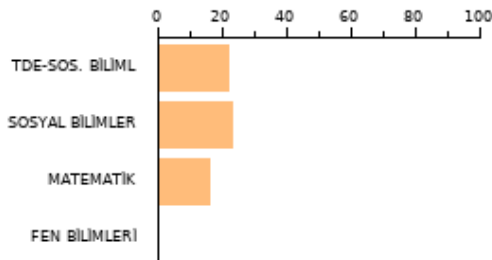

ÖĞRENCİ SINAV SONUÇ BELGESİ

SORU KALESİ SINAVLARI-2024 / SORU KALESİ AYT DENEMELERİ-2024 / Soru Kalesi Help Ayt Deneme-1 (24121512201)

AYSU BAYINDIR

12/C - 658

Necip Fazıl Kısakürek Anadolu Lisesi

Ordu - FATSA

SAYISAL 150.841

2023 EŞİT AĞI 180.192

AYT SOZEL 206.195

TYT: 180

SORU SAYISI

160

BAŞARI(%)

15.16

NET

24.25

DOĞRU

32

YANLIŞ

31

BOŞ

97

Ders Bazlı Başarı Grafiği (%)

Ders	S.S	Doğru	Yanlış	Boş	Net
TÜRK DİLİ	24	8	9	7	5.75
TARİH-1	10	2	1	7	1.75
COĞRAFYA-1	6	2	3	1	1.25
TARİH-2	11	5	4	2	4.00
COĞRAFYA-2	11	5	5	1	3.75
FELSEFE-1	12	2	2	8	1.50
DİN KÜLTÜR	6	0	0	6	0.00
MATEMATİK	40	8	7	25	6.25
FİZİK	14	0	0	14	0.00
KİMYA	13	0	0	13	0.00
BIYOLOJİ	13	0	0	13	0.00

Ders	Şube	Kurum	İlçe	İl	Genel
SAYISAL Sıra	7	55	63	63	1117
2023 EŞİT AĞIRLIK Sıra	22	122	65	65	979
AYT SOZEL Sıra	23	126	53	53	783
Katılım	26	144	177	177	1987
SAYISAL Ortalama	142.667	152.442	152.915	152.915	176.782
2023 EŞİT AĞIRLIK Ortalama	177.386	175.668	175.178	175.178	188.927
AYT SOZEL Ortalama	196.514	192.455	193.031	193.031	199.402

ÖNCEKİ SINAV SONUÇLARI

Sınav Adı	TDE-SOS. BİLİMLER	SOSYAL BİLİMLER	MATEMATİK	FEN BİLİMLERİ	Toplam Net	SAYISAL2023 EŞİT AĞIRLIKTYT	SOZEL
Soru Kalesi Help Ayt Deneme-1 (	8.75	9.25	6.25	0.00	24.25	150.841	180.192

N	D	Ö	Doğru: 12 Yanlış: 13 Boş: 15 Net: 8.75	TDE-SOS. BİLİMLER(B)
1	A	E	+	Servetifunün Dönemi - 1
2	A	E	+	Cumhuriyet Dönemi Türk Edebiyatı - 1
3	A	B	+	Cumhuriyet Dönemi Türk Edebiyatı - 10
4	A	B	-	Edebiyat akımları
5	A	B	-	Millî Edebiyat Dönemi - 1
6	A	B	-	Tanzimat Dönemi Türk Edebiyatı - 1
7	A	B	-	Cumhuriyet Dönemi Türk Edebiyatı - 1
8	D	B	+	Divan Edebiyatı Sanatçıları - 1
9	D	B	-	Divan Edebiyatı - 1
10	D	B	-	Divan Edebiyatı - 2
11	D	B	-	Millî Edebiyat Dönemi - 2
12	D	B	-	Halk Edebiyatı / Aşk Edebiyatı
13	D	B	-	Halk Edebiyatı / Anonim Halk Edebiyatı
14	D	B	-	Divan Edebiyatı Sanatçıları - 1
15	D	B	-	Cümle Yorumu
16	D	B	-	Kavramlar
17	D	B	-	Kavramlar
18	D	B	-	Cümle Yorumu
19	D	B	-	Paragrafa Ana Düşünce - Paragrafa Yardımcı Düşünce
20	D	B	-	Soz Sanatları - 2
21	D	B	-	Halk Edebiyatı / Aşk Edebiyatı
22	D	B	-	Cosku ve Reyecanî Dile Getiren Metinler (Şiirde Ahenk)
23	D	B	-	İslamiyet Öncesi Türk Edebiyatı
24	D	B	-	ADF 28 Atatürkçülük Ve Türk İnkılabı-3
25	D	B	-	ADF 29 Milli Mücadele-1
26	D	B	-	ADF 31 Milli Mücadele-4
27	D	B	-	ADF 02 İnsanlığın İlk Dönemleri-1
28	D	B	-	ADF 05 İlk ve Orta Çağlarda Türk Dünyası
29	D	B	-	ADF 06 İslam Medeniyeti'nin Doğuşu
30	D	B	-	ADF 07 Türklerin İslamiyeti Kabulü
31	D	B	-	ADF 13 Beylikten Devlete Osmanlı Siyaseti (1302-1453)
32	D	B	-	ADF 19 Uluslararası İlişkilerde Denge Stratejisi (1774-1914) -2
33	D	B	-	ADF 26 XX. Yüzyıl Başlarında Osmanlı Devleti Ve Dünya-2
34	D	B	-	Cevre Sorunlarının Önlemede Bireye Düşen Görevler-Cevresel Öğütler Cevre Anlaşmaları ve Etkileri
35	D	B	-	ADF 15 Türkiye'nin İktisadi İlişkileri ve Ekonomik İlişkisi ve Türkiye'de Doğal Kaynaklar ve Ekonomi İlişkisi
36	D	B	-	ADF 01 Biyocoğrafya - Biyomlar - Canlıların Yeryüzüne Dağılımını Etkileyen Faktörler
37	D	B	-	ADF 24 Uluslararası Örgütler ve Çatışma Bölgeleri
38	D	B	-	ADF 16 Şehirlerin Fonksiyonları ve Değişimi - Şehirlerin Etki Alanları
39	D	B	-	ADF 17 Hizmet Sektörünün Ekonomik Etkisi (Türkiye'de Hizmet - Ulaşım - Turizm)