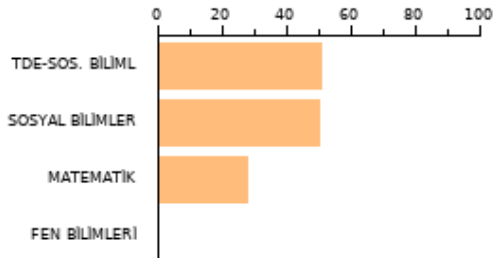

ÖĞRENCİ SINAV SONUÇ BELGESİ

SORU KALESİ SINAVLARI-2024 / SORU KALESİ AYT DENEMELERİ-2024 / Soru Kalesi Help Ayt Deneme-1 (24121512201)

MEDİNE YARGICI

12/D - 772

Necip Fazıl Kısakürek Anadolu Lisesi

Ordu - FATSA

SAYISAL **165.161**

2023 EŞİT AĞI **233.300**

AYT SOZEL **291.262**

TYT: **180**

SORU SAYISI

160

BAŞARI(%)

32.03

NET

51.25

DOĞRU

55

YANLIŞ

15

BOŞ

90

Ders Bazlı Başarı Grafiği (%)

Ders	S.S	Doğru	Yanlış	Boş	Net
TÜRK DİLİ	24	15	2	7	14.50
TARİH-1	10	1	5	4	-0.25
COĞRAFYA-1	6	6	0	0	6.00
TARİH-2	11	5	2	4	4.50
COĞRAFYA-2	11	9	1	1	8.75
FELSEFE-1	12	4	1	7	3.75
DİN KÜLTÜR	6	3	0	3	3.00
MATEMATİK	40	12	4	24	11.00
FİZİK	14	0	0	14	0.00
KİMYA	13	0	0	13	0.00
BIYOLOJİ	13	0	0	13	0.00

Ders	Şube	Kurum	İlçe	İl	Genel
SAYISAL Sıra	3	33	39	39	891
2023 EŞİT AĞIRLIK Sıra	21	91	7	7	328
AYT SOZEL Sıra	22	112	2	2	135
Katılım	27	144	177	177	1987
SAYISAL Ortalama	144.935	152.442	152.915	152.915	176.782
2023 EŞİT AĞIRLIK Ortalama	184.488	175.668	175.178	175.178	188.927
AYT SOZEL Ortalama	205.702	192.455	193.031	193.031	199.402

ÖNCEKİ SINAV SONUÇLARI

Sınav Adı	TDE-SOS. BİLİMLER	SOSYAL BİLİMLER	MATEMATİK	FEN BİLİMLERİ	Toplam Net	SAYISAL	2023 EŞİT AĞIRLIK	AYT SOZEL
Soru Kalesi Help Ayt Deneme-1 (	20.25	20.00	11.00	0.00	51.25	165.161	233.300	291.262

N	D	Ö	Doğru: 22 Yanlış: 7 Boş: 11 Net: 20.25 TDE-SOS. BİLİMLER(A)
1	D	D	+
2	D	D	+
3	D	D	+
4	D	D	+
5	D	D	+
6	D	D	+
7	D	D	+
8	D	D	+
9	D	D	+
10	D	D	+
11	D	D	+
12	D	D	+
13	D	D	+
14	D	D	+
15	D	D	+
16	D	D	+
17	D	D	+
18	D	D	+
19	D	D	+
20	D	D	+
21	D	D	+
22	D	D	+
23	D	D	+
24	D	D	+
25	D	D	+
26	D	D	+
27	D	D	+
28	D	D	+
29	D	D	+
30	D	D	+
31	D	D	+
32	D	D	+
33	D	D	+
34	D	D	+
35	D	D	+
36	D	D	+
37	D	D	+
38	D	D	+
39	D	D	+
40	D	D	+

N	D	Ö	Doğru: 21 Yanlış: 4 Boş: 15 Net: 20.00 SOSYAL BİLİMLER(A)
1	D	D	+
2	D	D	+
3	D	D	+
4	D	D	+
5	D	D	+
6	D	D	+
7	D	D	+
8	D	D	+
9	D	D	+
10	D	D	+
11	D	D	+
12	D	D	+
13	D	D	+
14	D	D	+
15	D	D	+
16	D	D	+
17	D	D	+
18	D	D	+
19	D	D	+
20	D	D	+
21	D	D	+
22	D	D	+
23	D	D	+
24	D	D	+
25	D	D	+
26	D	D	+
27	D	D	+
28	D	D	+
29	D	D	+
30	D	D	+
31	D	D	+
32	D	D	+
33	D	D	+
34	D	D	+
35	D	D	+
36	D	D	+
37	D	D	+
38	D	D	+
39	D	D	+
40	D	D	+

N	D	Ö	Doğru: 12 Yanlış: 4 Boş: 24 Net: 11.00 MATEMATİK(A)
1	D	D	+
2	D	D	+
3	D	D	+
4	D	D	+
5	D	D	+
6	D	D	+
7	D	D	+
8	D	D	+
9	D	D	+
10	D	D	+
11	D	D	+
12	D	D	+
13	D	D	+
14	D	D	+
15	D	D	+
16	D	D	+
17	D	D	+
18	D	D	+
19	D	D	+
20	D	D	+
21	D	D	+
22	D	D	+
23	D	D	+
24	D	D	+
25	D	D	+
26	D	D	+
27	D	D	+
28	D	D	+
29	D	D	+
30	D	D	+
31	D	D	+
32	D	D	+
33	D	D	+
34	D	D	+
35	D	D	+
36	D	D	+
37	D	D	+
38	D	D	+
39	D	D	+
40	D	D	+

N	D	Ö	Doğru: 0 Yanlış: 0 Boş: 40 Net: 0.00 FEN BİLİMLERİ(A)
1	D	D	+
2	D	D	+
3	D	D	+
4	D	D	+
5	D	D	+
6	D	D	+
7	D	D	+
8	D	D	+
9	D	D	+
10	D	D	+
11	D	D	+
12	D	D	+
13	D	D	+
14	D	D	+
15	D	D	+
16	D	D	+
17	D	D	+
18	D	D	+
19	D	D	+
20	D	D	+
21	D	D	+
22	D	D	+
23	D	D	+
24	D	D	+
25	D	D	+
26	D	D	+
27	D	D	+
28	D	D	+
29	D	D	+
30	D	D	+
31	D	D	+
32	D	D	+
33	D	D	+
34	D	D	+
35	D	D	+
36	D	D	+
37	D	D	+
38	D	D	+
39	D	D	+
40	D	D	+