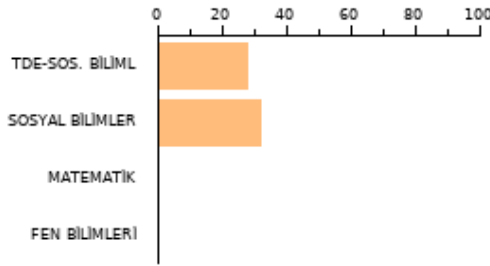

ÖĞRENCİ SINAV SONUÇ BELGESİ

SORU KALESİ SINAVLARI-2024 / SORU KALESİ AYT DENEMELERİ-2024 / Soru Kalesi Help Ayt Deneme-1 (24121512201)

EYLÜL SALBAŞ

12/D - 732

Necip Fazıl Kısakürek Anadolu Lisesi

Ordu - FATSA

SAYISAL **132.000**

2023 EŞİT AĞI **165.450**

AYT SOZEL **203.420**

TYT: **180**

N D Ö Doğru: 12 Yanlış: 4 Boş: 24 Net: 11.00 TDE-SOS. BİLİML(B)

SORU SAYISI

160

BAŞARI(%)

14.84

NET

23.75

DOĞRU

27

YANLIŞ

13

BOŞ

120

Ders Bazlı Başarı Grafiği (%)

Ders	S.S	Doğru	Yanlış	Boş	Net
TÜRK DİLİ	24	4	3	17	3.25
TARİH-1	10	4	0	6	4.00
COĞRAFYA-1	6	4	1	1	3.75
TARİH-2	11	3	3	5	2.25
COĞRAFYA-2	11	8	3	0	7.25
FELSEFE-1	12	2	2	8	1.50
DİN KÜLTÜR	6	2	1	3	1.75
MATEMATİK	40	0	0	40	0.00
FİZİK	14	0	0	14	0.00
KİMYA	13	0	0	13	0.00
BİYOLOJİ	13	0	0	13	0.00

Ders	Şube	Kurum	İlçe	İl	Genel
SAYISAL Sıra	20	119	135	135	1646
2023 EŞİT AĞIRLIK Sıra	26	140	104	104	1242
AYT SOZEL Sıra	26	142	61	61	826
Katılım	27	144	177	177	1987
SAYISAL Ortalama	144.935	152.442	152.915	152.915	176.782
2023 EŞİT AĞIRLIK Ortalama	184.488	175.668	175.178	175.178	188.927
AYT SOZEL Ortalama	205.702	192.455	193.031	193.031	199.402

ÖNCEKİ SINAV SONUÇLARI

Sınav Adı	TDE-SOS. BİLİML/SOSYAL BİLİMLER	MATEMATİK	FEN BİLİMLERİ	Toplam Net	SAYISAL2023 EŞİT AĞIRLIKTYT SOZEL
Soru Kalesi Help Ayt Deneme-1 (	11.00	12.75	0.00	23.75	132.000 165.450 203.420

N	D	Ö	Doğru: 12 Yanlış: 4 Boş: 24 Net: 11.00 TDE-SOS. BİLİML(B)
1	A	B	Servetifunün Dönemi - 1
2	A	B	Cumhuriyet Dönemi Türk Edebiyatı - 1
3	A	B	Cumhuriyet Dönemi Türk Edebiyatı - 10
4	A	B	Edebiyatı aklınlar
5	A	B	Milli Edebiyat Dönemi - 1
6	C	C	Tanzimat Dönemi Türk Edebiyatı - 1
7	C	C	Cumhuriyet Dönemi Türk Edebiyatı - 1
8	C	C	Divan Edebiyatı Sanatçıları - 1
9	C	C	Gecis Dönemi Türk Edebiyatı
10	D	D	Divan Edebiyatı - 1
11	D	D	Divan Edebiyatı - 2
12	D	D	Milli Edebiyat Dönemi - 2
13	D	D	Halk Edebiyatı / Aşk Edebiyatı
14	D	D	Halk Edebiyatı / Anonim Halk Edebiyatı
15	D	D	Divan Edebiyatı Sanatçıları - 1
16	E	+	Cümle Yorumu
17	D	+	Kavramlar
18	D	+	Cümle Yorumu
19	D	+	Paragrafa Ana Düşünce - Paragrafa Yardımcı Düşünce
20	C	+	Soz Sanatları - 2
21	C	+	Halk Edebiyatı / Aşk Edebiyatı
22	C	+	Cosku ve Reyecanî Dile Getiren Metinler (Şiirde Ahenk)
23	C	+	İslamiyet Öncesi Türk Edebiyatı
24	A	+	ADF 28 Atatürkçülük Ve Türk İnkılabı-3
25	A	+	ADF 29 Milli Mücadele-1
26	C	+	ADF 31 Milli Mücadele-4
27	C	+	ADF 02 İnsanlığın İlk Dönemleri-1
28	C	+	ADF 05 İlk ve Orta Çağlarda Türk Dünyası
29	C	+	ADF 06 İslam Medeniyeti'nin Doğuşu
30	C	+	ADF 07 Türklerin İslamiyeti Kabulü
31	C	+	ADF 12 Beylikten Devlete Osmanlı Devleti Ve Dünya-2
32	B	+	ADF 19 Uluslararası İlişkilerde Denge Stratejisi (1774-1914)-2
33	B	+	ADF 26 XX. Yüzyıl Başlarında Osmanlı Devleti Ve Dünya-2
34	A	+	ADF 22 Çevre Sorunlarının Önlemede Bireye Düşen Görevler-Çevresel Örgütler Çevre Anlaşmaları ve Etkileri
35	D	+	ADF 16 Türkiye'nin İktisadi İlişkileri ve Ekonomisi
36	C	+	ADF 01 Biyoçeşitlilik - Biyomlar - Canlıların Yeryüzüne Dağılımını Etkileyen Faktörler
37	C	+	ADF 24 Uluslararası Örgütler ve Çatışma Bölgeleri
38	C	+	ADF 13 Şehirlerin Fonksiyonları ve Değişimi, Şehirlerin Etkili Alanları
39	A	+	ADF 17 Hizmet Sektörünün Ekonomideki Yeri (Türkiye'de Hizmet - Ulaşım - Turizm)