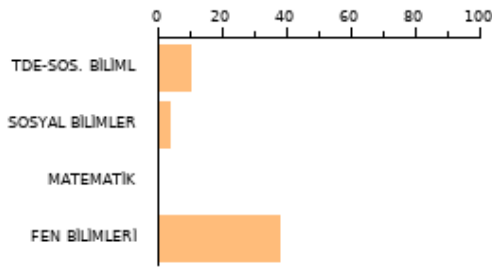

SORU SAYISI	BAŞARI(%)	NET
160	12.81	20.50
DOĞRU	YANLIŞ	BOŞ
23	10	127

Ders Bazlı Başarı Grafiği (%)

Ders	S.S	Doğru	Yanlış	Boş	Net
TÜRK DİLİ	24	4	0	20	4.00
TARİH-1	10	0	0	10	0.00
COĞRAFYA-1	6	0	0	6	0.00
TARİH-2	11	0	0	11	0.00
COĞRAFYA-2	11	0	0	11	0.00
FELSEFE-1	12	3	6	3	1.50
DİN KÜLTÜR	6	0	0	6	0.00
MATEMATİK	40	0	0	40	0.00
FİZİK	14	6	0	8	6.00
KİMYA	13	4	1	8	3.75
BIYOLOJİ	13	6	3	4	5.25

Ders	Şube	Kurum	İlçe	İl	Genel
SAYISAL Sıra	8	23	29	29	736
2023 EŞİT AĞIRLIK Sıra	3	64	160	160	1599
AYT SOZEL Sıra	5	93	160	160	1599
Katılım	15	144	177	177	1987
SAYISAL Ortalama	173.270	152.442	152.915	152.915	176.782
2023 EŞİT AĞIRLIK Ortala	166.230	175.668	175.178	175.178	188.927
AYT SOZEL Ortalama	166.964	192.455	193.031	193.031	199.402

ÖNCEKİ SINAV SONUÇLARI

Sınav Adı	TDE-SOS. BİLİML	SOSYAL BİLİMLER	MATEMATİK	FEN BİLİMLERİ	Toplam Net	SAYISAL2023 EŞİT AĞIRLIKTYT SOZEL
Soru Kalesi Help Ayt Deneme-1 (	4.00	1.50	0.00	15.00	20.50	176.590 144.000 148.500

N	D	Ö	Doğru: 3 Yanlış: 6 Boş: 31 Net: 1.50	SOSYAL BİLİMLER(A)
1	D	A		ADF 01 Tarih Bilimi - İnsanlığın Hafızası Tarih
2	D	A		ADF 05 İlk ve Orta Çağlarda Türk Dünyası
3	D	A		ADF 09 Beylikten Devlete Osmanlı Siyaseti (1302-1453)
4	D	A		ADF 13 Sultan Ve Osmanlı Merkez Teskilatı
5	D	A		ADF 11 Beylikten Devlete Osmanlı Medeniyeti
6	D	A		ADF 19 Uluslararası İlişkilerde Denge Stratejisi (1774-1914) - 2
7	D	A		ADF 19 Uluslararası İlişkilerde Denge Stratejisi (1774-1914) - 2
8	D	A		ADF 26 XX. Yüzyıl Başlarında Osmanlı Devleti Ve Dünya-2
9	D	A		ADF 28 Millî Mücadele-1
10	D	A		ADF 29 Millî Mücadele-2
11	D	A		ADF 32 Atatürkçülük Ve Türk İnkılabı-1
12	D	A		ADF 01 Biyocoşululuk - Biyomlar - Canlıların Yeryüzüne Dağılımı Etki İleyen Faktörler
13	D	A		ADF 10 Dünya da Doğal Kaynaklar ve Ekonomi İlişkisi ve Türkiye'de Doğal Kaynaklar ve Ekonomi İlişkisi
14	D	A		ADF 16 Türkiye'nin İktisadi Bölgeleşmesi ve Kalkınma Projeleri, Türkiye'nin İktisadi Bölgeleşmesi
15	D	A		ADF 09 Ekonomik Faaliyetlerin Üretim - Dağıtım - Tüketim Etkileyen Faktörleri Ekonomik Faaliyetler
16	D	A		ADF 10 Dünya da Doğal Kaynaklar ve Ekonomi İlişkisi ve Türkiye'de Doğal Kaynaklar ve Ekonomi İlişkisi
17	D	A		ADF 23 Küreselleşen Dünya
18	D	A		ADF 13 Türkiye'de Tarım - Hayvancılık
19	D	A		ADF 15 Türkiye'de Sanayi, Sanayinin Türkiye Ekonomisindeki Yeri
20	D	A		Ekonomik Faaliyetlerin Sosyal Ve Kültürel Etkileri, Şehirleşme Sanayi ve Göç İlişkisinin Toplumsal
21	D	A		ADF 26 Çevre Sorunları ve Türleri
22	D	A		ADF 25 Ülkeler Arası Etkileşim
23	D	A		Unit 2 : 2-15. Yüzyıl Felsefesi
24	D	A		Unit 3 : 2-15. Yüzyıl Felsefesi
25	D	A		Unit 4 : 2-15. Yüzyıl Felsefesi
26	D	A		Psikolojinin Temel Süreçleri
27	D	A		Psikolojinin Temel Süreçleri
28	D	A		Psikolojinin Temel Süreçleri
29	D	A		TOPLUMSAL DEĞİŞME VE GELİŞME
30	D	A		TOPLUMSAL KÜBÜMLER
31	D	A		TOPLUMSAL DEĞİŞME VE GELİŞME
32	D	A		KLASİK MANTIK
33	D	A		KLASİK MANTIK
34	D	A		KLASİK MANTIK
35	D	A		Kur'an'da Bazı Kavramlar
36	D	A		Yahudilik ve Hıristiyanlık
37	D	A		Anadolu'da İslam
38	D	A		İslam Düşüncesinde Tasavvufi Yorumlar
39	D	A		İslam Düşüncesinde İtikadi, Siyasi ve Fikihî Yorumlar
40	D	A		İslam ve İbadet