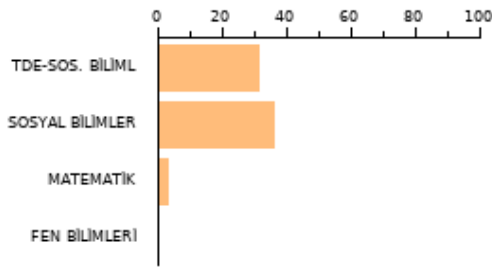

ÖĞRENCİ SINAV SONUÇ BELGESİ

SORU KALESİ SINAVLARI-2024 / SORU KALESİ AYT DENEMELERİ-2024 / Soru Kalesi Help Ayt Deneme-1 (24121512201)

EBRU ŞAHİN

12/F - 693

Necip Fazıl Kısakürek Anadolu Lisesi

Ordu - FATSA

SAYISAL **135.768**

2023 EŞİT AĞI **173.208**

AYT SOZEL **215.939**

TYT: **180**

SORU SAYISI

160

BAŞARI(%)

17.50

NET

28.00

DOĞRU

37

YANLIŞ

36

BOŞ

87

Ders Bazlı Başarı Grafiği (%)

Ders	S.S	Doğru	Yanlış	Boş	Net
TÜRK DİLİ	24	10	14	0	6.50
TARİH-1	10	6	4	0	5.00
COĞRAFYA-1	6	2	4	0	1.00
TARİH-2	11	4	7	0	2.25
COĞRAFYA-2	11	9	2	0	8.50
FELSEFE-1	12	0	0	12	0.00
DİN KÜLTÜR	6	4	2	0	3.50
MATEMATİK	40	2	3	35	1.25
FİZİK	14	0	0	14	0.00
KİMYA	13	0	0	13	0.00
BIYOLOJİ	13	0	0	13	0.00

Ders	Şube	Kurum	İlçe	İl	Genel
SAYISAL Sıra	20	105	119	119	1495
2023 EŞİT AĞIRLIK Sıra	27	137	87	87	1103
AYT SOZEL Sıra	27	140	39	39	665
Katılım	27	144	177	177	1987
SAYISAL Ortalama	141.792	152.442	152.915	152.915	176.782
2023 EŞİT AĞIRLIK Ortalama	175.577	175.668	175.178	175.178	188.927
AYT SOZEL Ortalama	200.693	192.455	193.031	193.031	199.402

ÖNCEKİ SINAV SONUÇLARI

Sınav Adı	TDE-SOS. BİLİMLER	SOSYAL BİLİMLER	MATEMATİK	FEN BİLİMLERİ	Toplam Net	SAYISAL2023 EŞİT AĞIRLIK	SOZEL
Soru Kalesi Help Ayt Deneme-1	12.50	14.25	1.25	0.00	28.00	135.768	173.208 215.939

N	D	Ö	Doğru: 18 Yanlış: 22 Boş: 0 Net: 12.50 TDE-SOS. BİLİMLER(A)
1	D	D	+ Kavramlar
2	D	D	+ Cümle Yorumu
3	D	D	+ Cümle Yorumu
4	D	D	+ Kavramlar
5	D	D	+ Paragrafa Ana Düşünce - Paragrafta Yardımcı Düşünce
6	D	D	+ Söz Sanatları - 2
7	D	D	+ Halk Edebiyatı / Asık Edebiyatı
8	D	D	+ Cosku ve Heycan Dile Getiren Metinler (Şiire Ahenk)
9	D	D	+ İslamın Öncesi Türk Edebiyatı
10	D	D	+ Halk Edebiyatı / Asık Edebiyatı
11	D	D	+ Halk Edebiyatı / Anonim Halk Edebiyatı
12	D	D	+ Cumhuriyet Dönemi Sanatçıları - 1
13	D	D	+ Divan Edebiyatı Sanatçıları - 1
14	D	D	+ Gecis Dönemi Türk Edebiyatı
15	D	D	+ Divan Edebiyatı - 1
16	D	D	+ Divan Edebiyatı - 2
17	D	D	+ Milli Edebiyat Dönemi - 2
18	D	D	+ Milli Edebiyat Dönemi - 1
19	D	D	+ Tanzimat Dönemi Türk Edebiyatı - 1
20	D	D	+ Cumhuriyet Dönemi Türk Edebiyatı - 1
21	D	D	+ Servet-i Fünun Dönemi - 1
22	D	D	+ Cumhuriyet Dönemi Türk Edebiyatı - 1
23	D	D	+ Cumhuriyet Dönemi Türk Edebiyatı - 10
24	D	D	+ Edebiyat akımları
25	D	D	+ ADF 02 İnsanlığın İlk Dönemleri-1
26	D	D	+ ADF 05 İlk ve Orta Çağlarda Türk Dünyası
27	D	D	+ ADF 06 İslam Medeniyeti'nin Doğuşu
28	D	D	+ ADF 07 Türklerin İslamiyeti Kabulü
29	D	D	+ ADF 09 Beylikten Devlete Osmanlı Siyaseti (1302-1453)
30	D	D	+ ADF 19 Uluslararası İlişkilerde Denge Stratejisi (1774-1914) -2
31	D	D	+ ADF 26 XX. Yüzyıl Başlarında Osmanlı Devleti Ve Dünya-2
32	D	D	+ ADF 28 Milli Mücadele-1
33	D	D	+ ADF 31 Milli Mücadele-2
34	D	D	+ ADF 34 Atatürkçülük Ve Türk İnkılabı-3
35	D	D	+ ADF 01 Biyocoşululuk - Biyomlar - Canlıların Yeryüzüne Dağılımını Etkileyen Faktörler
36	D	D	+ ADF 16 Türkiye'nin İsvetisel Bölge ve Karşılığı, Şehirlerin Etki Alanları
37	D	D	+ ADF 24 Uluslararası Örgütler ve Çatışma Bölgeleri
38	D	D	+ ADF 17 Hizmet Sektörünün Ekonomideki Yeri (Türkiye'de Hizmet - Ulaşım - Turizm)
39	D	D	+ ADF 10 Dünya'da Doğal Kaynaklar ve Ekonomik İlişkisi ve Türkiye'de Doğal Kaynaklar ve Ekonomik İlişkisi
40	D	D	+ ADF 10 Dünya'da Doğal Kaynaklar ve Ekonomik İlişkisi ve Türkiye'de Doğal Kaynaklar ve Ekonomik İlişkisi