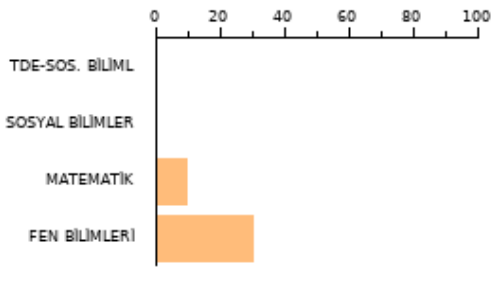

SORU SAYISI	BAŞARI(%)	NET
160	9.84	15.75
DOĞRU	YANLIŞ	BOŞ
20	17	123

Ders Bazlı Başarı Grafiği (%)

Ders	S.S	Doğru	Yanlış	Boş	Net
TÜRK DİLİ	24	0	0	24	0.00
TARİH-1	10	0	0	10	0.00
COĞRAFYA-1	6	0	0	6	0.00
TARİH-2	11	0	0	11	0.00
COĞRAFYA-2	11	0	0	11	0.00
FELSEFE-1	12	0	0	12	0.00
DİN KÜLTÜR	6	0	0	6	0.00
MATEMATİK	40	6	9	25	3.75
FİZİK	14	3	6	5	1.50
KİMYA	13	4	1	8	3.75
BIYOLOJİ	13	7	1	5	6.75

Ders	Şube	Kurum	İlçe	İl	Genel
SAYISAL Sıra	14	20	26	26	701
2023 EŞİT AĞIRLIK Sıra	5	57	157	157	1579
AYT SOZEL Sıra	6	89	165	165	1651
Katılım	17	144	177	177	1987
SAYISAL Ortalama	193.536	152.442	152.915	152.915	176.782
2023 EŞİT AĞIRLIK Ortalama	174.182	175.668	175.178	175.178	188.927
AYT SOZEL Ortalama	174.038	192.455	193.031	193.031	199.402

ÖNCEKİ SINAV SONUÇLARI

Sınav Adı	TDE-SOS. BİLİML	SOSYAL BİLİMLER	MATEMATİK	FEN BİLİMLERİ	Toplam Net	SAYISAL2023 EŞİT AĞIRLIKTYT SOZEL
Soru Kalesi Help Ayt Deneme-1 (	0.00	0.00	3.75	12.00	15.75	179.816 145.125 144.500

N D Ö Doğru: 0 Yanlış: 0 Boş: 40 Net: 0.00 SOSYAL BİLİMLER(A)

1	D	Ö	ADF 01 Tarih Bilimi - İnsanlığın Hafızası Tarih
2	D	Ö	ADF 05 İlk ve Orta Çağlarda Türk Dünyası
3	D	Ö	ADF 09 Beylikten Devlete Osmanlı Siyaseti (1302-1453)
4	D	Ö	ADF 13 Sultan Ve Osmanlı Merkez Teskilatı
5	D	Ö	ADF 11 Beylikten Devlete Osmanlı Medeniyeti
6	D	Ö	ADF 19 Uluslararası İlişkilerde Denge Stratejisi (1774-1914) -2
7	D	Ö	ADF 19 Uluslararası İlişkilerde Denge Stratejisi (1774-1914) -2
8	D	Ö	ADF 26 XX. Yüzyıl Başlarında Osmanlı Devleti Ve Dünya-2
9	D	Ö	ADF 28 Millî Mücadele-1
10	D	Ö	ADF 29 Millî Mücadele-2
11	D	Ö	ADF 32 Atatürkçülük Ve Türk İnkılabı-1
12	D	Ö	ADF 01 Biyocoşululuk - Biyomlar - Canlıların Yeryüzüne Dağılımı Etki İleyen Faktörler
13	D	Ö	ADF 16 Türkiye'nin İsmi ve Yerleşim Bölgeleri ve Kalkınma Projeleri, Türkiye'nin İsmi ve Yerleşim Bölgeleri
14	D	Ö	ADF 09 Ekonomik Faaliyetlerin Üretim - Dağıtım - Tüketim) Etkileyen Faktörler Ekonomik Faaliyetler
15	D	Ö	ADF 10 Dünya'da Doğal Kaynaklar ve Ekonomi İlişkisi ve Türkiye'de Doğal Kaynaklar ve Ekonomi İlişkisi
16	D	Ö	ADF 23 Küreselleşen Dünya
17	D	Ö	ADF 13 Türkiye'de Tarım - Hayvancılık
18	D	Ö	ADF 15 Türkiye'de Sanayi, Sanayinin Türkiye Ekonomisindeki Yeri
19	D	Ö	Ekonomik Faaliyetlerin Sosyal Ve Kültürel Etkileri, Şehirleşme Sanayi ve Göç İlişkisinin Toplumsal
20	D	Ö	ADF 26 Çevre Sorunları ve Türleri
21	D	Ö	ADF 25 Ülkeler Arası Etkileşim
22	D	Ö	Unit 3 : 2-15. Yüzyıl Felsefesi
23	D	Ö	Unit 3 : 2-15. Yüzyıl Felsefesi
24	D	Ö	Unit 3 : 2-15. Yüzyıl Felsefesi
25	D	Ö	Unit 3 : 2-15. Yüzyıl Felsefesi
26	D	Ö	Psikolojinin Temel Süreçleri
27	D	Ö	Psikolojinin Temel Süreçleri
28	D	Ö	Psikolojinin Temel Süreçleri
29	D	Ö	PSİKOLOJİK DEĞİŞİM VE GELİŞME
30	D	Ö	TOPLUMSAL KÜLTÜRLER
31	D	Ö	TOPLUMSAL DEĞİŞİM VE GELİŞME
32	D	Ö	KLASİK MANTIK
33	D	Ö	KLASİK MANTIK
34	D	Ö	MANTIK VE DİL
35	D	Ö	Kur'an'da Bazı Kavramlar
36	D	Ö	Yahudilik ve Hıristiyanlık
37	D	Ö	Anadolu'da İslam
38	D	Ö	İslam Düşüncesinde Tasavvufî Yorumlar
39	D	Ö	İslam Düşüncesinde İtikadi, Siyasi ve Fıkhi Yorumlar
40	D	Ö	İslam ve İbadet