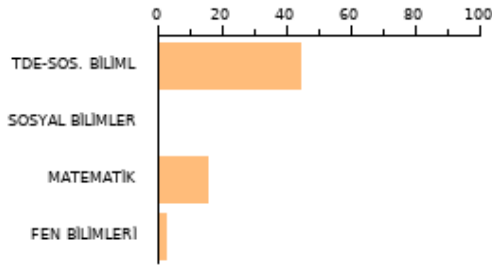

ÖĞRENCİ SINAV SONUÇ BELGESİ

SORU KALESİ SINAVLARI-2024 / SORU KALESİ AYT DENEMELERİ-2024 / Soru Kalesi Help Ayt Deneme-1 (24121512201)

YUNUS YEŞİL	SAYISAL 152.908
12/D - 652	2023 EŞİT AĞI 206.000
Necip Fazıl Kısakürek Anadolu Lisesi	AYT SOZEL 205.000
Ordu - FATSA	TYT: 180

SORU SAYISI	BAŞARI(%)	NET
160	15.47	24.75
DOĞRU	YANLIŞ	BOŞ
27	9	124

Ders Bazlı Başarı Grafiği (%)

Ders	S.S	Doğru	Yanlış	Boş	Net
TÜRK DİLİ	24	12	6	6	10.50
TARİH-1	10	5	0	5	5.00
COĞRAFYA-1	6	3	3	0	2.25
TARİH-2	11	0	0	11	0.00
COĞRAFYA-2	11	0	0	11	0.00
FELSEFE-1	12	0	0	12	0.00
DİN KÜLTÜR	6	0	0	6	0.00
MATEMATİK	40	6	0	34	6.00
FİZİK	14	1	0	13	1.00
KİMYA	13	0	0	13	0.00
BIYOLOJİ	13	0	0	13	0.00

Ders	Şube	Kurum	İlçe	İl	Genel
SAYISAL Sıra	6	53	61	61	1080
2023 EŞİT AĞIRLIK Sıra	23	116	22	22	612
AYT SOZEL Sıra	24	123	55	55	801
Katılım	27	144	177	177	1987
SAYISAL Ortalama	144.935	152.442	152.915	152.915	176.782
2023 EŞİT AĞIRLIK Ortalama	184.488	175.668	175.178	175.178	188.927
AYT SOZEL Ortalama	205.702	192.455	193.031	193.031	199.402

ÖNCEKİ SINAV SONUÇLARI

Sınav Adı	TDE-SOS. BİLİMLER	SOSYAL BİLİMLER	MATEMATİK	FEN BİLİMLERİ	Toplam Net	SAYISAL2023 EŞİT AĞIRLIK	SOZEL
Soru Kalesi Help Ayt Deneme-1	17.75	0.00	6.00	1.00	24.75	152.908	206.000 205.000

N	D	Ö	Doğru: 20 Yanlış: 9 Boş: 11 Net: 17.75	TDE-SOS. BİLİMLER(A)
1	D	D	+	Kavramlar
2	D	D	+	Cümle Yorumu
3	D	D	+	Cümle Yorumu
4	D	D	+	Kavramlar
5	D	D	+	Paragrafa Ana Düşünce - Paragrafta Yardımcı Düşünce
6	D	D	-	Söz Sanatları - 2
7	D	D	-	Halk Edebiyatı / Aşık Edebiyatı
8	D	D	-	Cosku ve Hececanı Dile Getiren Metinler (Şiire Ahenk)
9	D	D	-	İslamîyet Öncesi Türk Edebiyatı
10	D	D	+	Halk Edebiyatı / Aşık Edebiyatı
11	D	D	+	Halk Edebiyatı / Aşık Edebiyatı
12	B	B	+	Divan Edebiyatı / Aşık Edebiyatı
13	B	B	+	Divan Edebiyatı Sanatçıları - 1
14	B	B	+	Divan Edebiyatı Sanatçıları - 1
15	B	B	+	Gecis Dönemi Türk Edebiyatı
16	D	D	-	Divan Edebiyatı - 2
17	D	D	-	Divan Edebiyatı - 2
18	D	D	-	Millî Edebiyat Dönemi - 2
19	A	A	+	Millî Edebiyat Dönemi - 1
20	A	A	+	Tanzimat Dönemi Türk Edebiyatı - 1
21	A	A	+	Cumhuriyet Dönemi Türk Edebiyatı - 1
22	A	A	+	Servetîrî'nin Dönemi - 1
23	A	A	+	Cumhuriyet Dönemi Türk Edebiyatı - 1
24	B	B	+	Cumhuriyet Dönemi Türk Edebiyatı - 10
25	B	B	+	Edebiyat akımları
26	A	A	+	ADF 02 İnsanlığın İlk Dönemleri-1
27	D	D	+	ADF 05 İlk ve Orta Çağlarda Türk Dünyası
28	A	A	+	ADF 06 İslam Medeniyeti'nin Doğuşu
29	A	A	+	ADF 07 Türklerin İslamiyeti Kabulü
30	B	B	+	ADF 19 Uluslararası İlişkilerde Denge Stratejisi (1774-1914) -2
31	A	A	+	ADF 26 XX. Yüzyıl Başlarında Osmanlı Devleti Ve Dünya-2
32	A	A	+	ADF 28 Millî Mücadele-1
33	C	C	+	ADF 31 Millî Mücadele-2
34	C	C	+	ADF 34 Atatürkçülük Ve Türk İnkılabı-3
35	C	C	+	ADF 01 Biyocoşululuk - Biyomlar - Canlıların Yeryüzüne Dağılımını Etkileyen Faktörler
36	D	D	+	ADF 16 Türkiye'nin İktisadi Bölgesi ve Bölgesel Özellikleri - Şehirlerin Etki Alanları
37	A	A	+	ADF 24 Uluslararası İlişkilerde Denge Stratejisi (1774-1914) -2
38	A	A	+	ADF 17 Hizmet Sektörünün Ekonomideki Yeri (Türkiye'de Hizmet - Ulaşım - Turizm)
39	C	C	+	ADF 10 Dünya'da Doğal Kaynaklar ve Ekonomik İlişkisi ve Türkiye'de Doğal Kaynaklar ve Ekonomik İlişkisi
40	C	C	+	ADF 10 Dünya'da Doğal Kaynaklar ve Ekonomik İlişkisi ve Türkiye'de Doğal Kaynaklar ve Ekonomik İlişkisi