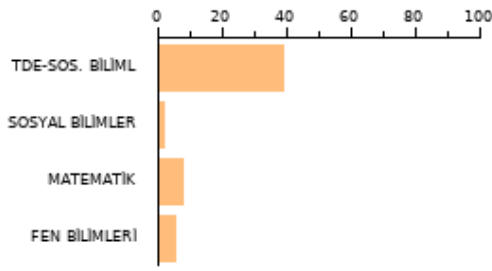

ÖĞRENCİ SINAV SONUÇ BELGESİ

SORU KALESİ SINAVLARI-2024 / SORU KALESİ AYT DENEMELERİ-2024 / Soru Kalesi Help Ayt Deneme-1 (24121512201)

NURSENA BAYINDIR

12/F - 644

Necip Fazıl Kısakürek Anadolu Lisesi

Ordu - FATSA

SAYISAL **146.938**

2023 EŞİT AĞI **189.017**

AYT SOZEL **190.676**

TYT: **180**

SORU SAYISI

160

BAŞARI(%)

13.28

NET

21.25

DOĞRU

27

YANLIŞ

23

BOŞ

110

Ders Bazlı Başarı Grafiği (%)

Ders	S.S	Doğru	Yanlış	Boş	Net
TÜRK DİLİ	24	15	3	6	14.25
TARİH-1	10	1	1	8	0.75
COĞRAFYA-1	6	1	2	3	0.50
TARİH-2	11	2	1	8	1.75
COĞRAFYA-2	11	0	3	8	-0.75
FELSEFE-1	12	0	1	11	-0.25
DİN KÜLTÜR	6	1	4	1	0.00
MATEMATİK	40	5	8	27	3.00
FİZİK	14	1	0	13	1.00
KİMYA	13	0	0	13	0.00
BİYOLOJİ	13	1	0	12	1.00

Ders	S.S	Doğru	Yanlış	Boş	Net
SAYISAL Sıra	9	68	77	77	1202
2023 EŞİT AĞIRLIK Sıra	26	127	50	50	853
AYT SOZEL Sıra	27	130	86	86	1023
Katılım	27	144	177	177	1987
SAYISAL Ortalama	141.792	152.442	152.915	152.915	176.782
2023 EŞİT AĞIRLIK Ortalama	175.577	175.668	175.178	175.178	188.927
AYT SOZEL Ortalama	200.693	192.455	193.031	193.031	199.402

ÖNCEKİ SINAV SONUÇLARI

Sınav Adı	TDE-SOS. BİLİMLER	SOSYAL BİLİMLER	MATEMATİK	FEN BİLİMLERİ	Toplam Net	SAYISAL	2023 EŞİT AĞIRLIK	AYT SOZEL
Soru Kalesi Help Ayt Deneme-1	15.50	0.75	3.00	2.00	21.25	146.938	189.017	190.676

N	D	Ö	Doğru: 17 Yanlış: 6 Boş: 17 Net: 15.50 TDE-SOS. BİLİMLER(B)
1	A	A	+ Servetifunün Dönemi - 1
2	A	B	+ Cumhuriyet Dönemi Türk Edebiyatı - 1
3	A	B	+ Cumhuriyet Dönemi Türk Edebiyatı - 10
4	A	A	+ Edebiyat akımları
5	A	A	+ Milli Edebiyat Dönemi - 1
6	A	C	+ Tanzimat Dönemi Türk Edebiyatı - 1
7	A	C	+ Cumhuriyet Dönemi Türk Edebiyatı - 1
8	B	B	+ Divan Edebiyatı Sanatçıları - 1
9	B	B	+ Geçmiş Dönem Türk Edebiyatı
10	A	A	+ Divan Edebiyatı - 1
11	D	D	+ Divan Edebiyatı - 2
12	D	D	+ Milli Edebiyat Dönemi - 2
13	D	D	+ Halk Edebiyatı / Aşık Edebiyatı
14	D	D	+ Halk Edebiyatı / Anonim Halk Edebiyatı
15	B	B	+ Divan Edebiyatı Sanatçıları - 1
16	B	B	+ Cümle Yorumu
17	B	B	+ Kavramlar
18	D	D	+ Kavramlar
19	D	D	+ Cümle Yorumu
20	D	D	+ Paragrafa Ana Düşünce - Paragrafa Yardımcı Düşünce
21	D	D	+ Söz Sanatları - 2
22	D	D	+ İsimler / İsimler / İsimler
23	D	D	+ Coksu ve Heyecanlı Dile Getiren Metinler (Şiirde Ahenk)
24	D	D	+ İslamiyet Öncesi Türk Edebiyatı
25	A	A	ADF 28 Atatürkçülük Ve Türk İnkılabı-3
26	A	A	ADF 29 Milli Mücadele-1
27	A	A	ADF 31 Milli Mücadele-4
28	A	A	ADF 02 İnsanlığın İlk Dönemleri-1
29	A	A	ADF 05 İlk ve Orta Çağlarda Türk Dünyası
30	A	A	ADF 06 İslam Medeniyeti'nin Doğuşu
31	A	A	ADF 07 Türklerin İslamiyeti Kabulü
32	A	A	ADF 19 Uluslararası İlişkilerde Denge Stratejisi (1774-1914)-2
33	A	A	ADF 26 XX. Yüzyıl Başlarında Osmanlı Devleti Ve Dünya-2
34	A	A	ADF 26 XX. Yüzyıl Başlarında Osmanlı Devleti Ve Dünya-2
35	A	A	ADF 26 XX. Yüzyıl Başlarında Osmanlı Devleti Ve Dünya-2
36	A	A	ADF 26 XX. Yüzyıl Başlarında Osmanlı Devleti Ve Dünya-2
37	A	A	ADF 26 XX. Yüzyıl Başlarında Osmanlı Devleti Ve Dünya-2
38	A	A	ADF 26 XX. Yüzyıl Başlarında Osmanlı Devleti Ve Dünya-2
39	A	A	ADF 26 XX. Yüzyıl Başlarında Osmanlı Devleti Ve Dünya-2
40	A	A	ADF 26 XX. Yüzyıl Başlarında Osmanlı Devleti Ve Dünya-2