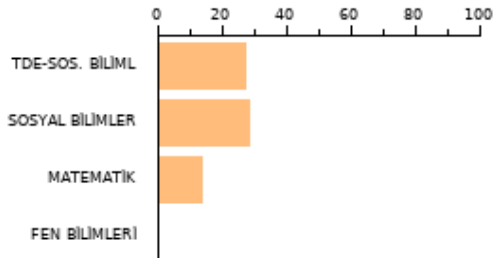

SORU SAYISI	BAŞARI(%)	NET
160	17.19	27.50
DOĞRU	YANLIŞ	BOŞ
32	18	110

Ders Bazlı Başarı Grafiği (%)

Ders	S.S	Doğru	Yanlış	Boş	Net
TÜRK DİLİ	24	9	4	11	8.00
TARİH-1	10	3	2	5	2.50
COĞRAFYA-1	6	1	3	2	0.25
TARİH-2	11	3	2	6	2.50
COĞRAFYA-2	11	6	0	5	6.00
FELSEFE-1	12	2	4	6	1.00
DİN KÜLTÜR	6	2	1	3	1.75
MATEMATİK	40	6	2	32	5.50
FİZİK	14	0	0	14	0.00
KİMYA	13	0	0	13	0.00
BIYOLOJİ	13	0	0	13	0.00

Ders	Şube	Kurum	İlçe	İl	Genel
SAYISAL Sıra	7	62	70	70	1147
2023 EŞİT AĞIRLIK Sıra	26	124	58	58	935
AYT SOZEL Sıra	27	128	40	40	667
Katılım	27	144	177	177	1987
SAYISAL Ortalama	141.792	152.442	152.915	152.915	176.782
2023 EŞİT AĞIRLIK Ortalama	175.577	175.668	175.178	175.178	188.927
AYT SOZEL Ortalama	200.693	192.455	193.031	193.031	199.402

ÖNCEKİ SINAV SONUÇLARI

Sınav Adı	TDE-SOS. BİLİMLER	SOSYAL BİLİMLER	MATEMATİK	FEN BİLİMLERİ	Toplam Net	SAYISAL	2023 EŞİT AĞIRLIK	AYT SOZEL
Soru Kalesi Help Ayt Deneme-1 (	10.75	11.25	5.50	0.00	27.50	148.581	183.083	215.727

N	D	Ö	Doğru: 13 Yanlış: 7 Boş: 20 Net: 11.25	SOSYAL BİLİMLER(A)
1	D	D	+ ADF 01 Tarih Bilimi - İnsanlığın Hafızası Tarih	
2	A	B	ADF 05 İlk ve Orta Çağlarda Türk Dünyası	
3	b	-	ADF 09 Beylikten Devlete Osmanlı Devleti (1302-1453)	
4	A	A	ADF 5 Sultan Ve Osmanlı Merkez Teşkilatı	
5	A	A	ADF 11 Beylikten Devlete Osmanlı Devleti	
6	a	-	ADF 19 Uluslararası İlişkilerde Denge Stratejisi (1774-1914) -2	
7	C	+	ADF 19 Uluslararası İlişkilerde Denge Stratejisi (1774-1914) -2	
8	B	B	ADF 26 XX. Yüzyıl Başlarında Osmanlı Devleti Ve Dünya-2	
9	E	+	ADF 28 Milli Mücadele-1	
10	D	D	ADF 32 Atatürkçülük Ve Türk İnkılabı-1	
11	D	D	ADF 31 Milli Mücadele-2	
12	B	+	ADF 01 Biyocoğrafya - Biyomlar - Canlıların Yeryüzüne Dağılımını Etkileyen Faktörler	
13	E	+	ADF 16 Türkiye'nin İktisadi Bölgesi ve Kalkınma Projeleri, Türkiye'nin İktisadi Bölgesi	
14	E	+	ADF 09 Ekonomik Faaliyetler (İretim - Dağıtım - Tüketim) Etkileyen Faktörler Ekonomik Faaliyetler	
15	B	+	ADF 10 Dünya'da Doğal Kaynaklar ve Ekonomik İlişkisi ve Türkiye'de Doğal Kaynaklar ve Ekonomik İlişkisi	
16	C	+	ADF 23 Kuresel ısınma	
17	B	+	ADF 15 Türkiye'de Sanayi, Sanayinin Türkiye Ekonomisindeki Yeri	
18	A	+	Ekonomik Faaliyetlerin Sosyal Ve Kültürel Etkileri, Şehirleşme Sanayi ve Gök İlişkisinin Toplumsal	
19	B	+	ADF 25 Ülkeler Arası Etkileşim	
20	D	+	Unit 3: 2-15. Yüzyıl Felsefesi	
21	D	+	Unit 3: 2-15. Yüzyıl Felsefesi	
22	D	+	Unit 3: 2-15. Yüzyıl Felsefesi	
23	a	-	Psikolojinin Temel Süreçleri	
24	a	-	Psikolojinin Temel Süreçleri	
25	a	-	Psikolojinin Temel Süreçleri	
26	D	+	TOPLUMSAL DEĞİŞİM VE GELİŞİM	
27	D	+	TOPLUMSAL KÜBÜMLER	
28	e	-	KLASİK MANTIK	
29	C	+	KLASİK MANTIK	
30	C	+	MANTIK VE DİL	
31	A	+	Kur'an'da Bazı Kavramlar	
32	A	+	Yahudilik ve Hıristiyanlık	
33	C	+	Anadolu'da İslam	
34	D	+	İslam Düşüncesinde Tasavvufi Yorumlar	
35	A	+	İslam Düşüncesinde İtikadi, Siyasi ve Fikhi Yorumlar	
36	C	+	İslam ve İbadet