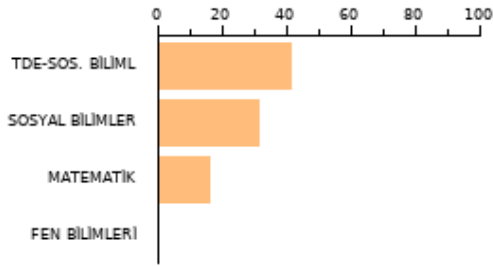

ÖĞRENCİ SINAV SONUÇ BELGESİ

SORU KALESİ SINAVLARI-2024 / SORU KALESİ AYT DENEMELERİ-2024 / Soru Kalesi Help Ayt Deneme-1 (24121512201)

MEDİNE BİLGİ 12/F - 771 Necip Fazıl Kısakürek Anadolu Lisesi Ordu - FATSA	SAYISAL 150.841 2023 EŞİT AĞI 203.425 AYT SOZEL 240.035 TYT: 180

SORU SAYISI 160	BAŞARI(%) 22.03	NET 35.25
DOĞRU 39	YANLIŞ 15	BOŞ 106

Ders Bazlı Başarı Grafiği (%)

Ders	S.S	Doğru	Yanlış	Boş	Net
TÜRK DİLİ	24	15	1	8	14.75
TARİH-1	10	1	0	9	1.00
COĞRAFYA-1	6	1	1	4	0.75
TARİH-2	11	5	4	2	4.00
COĞRAFYA-2	11	4	2	5	3.50
FELSEFE-1	12	3	2	7	2.50
DİN KÜLTÜR	6	3	2	1	2.50
MATEMATİK	40	7	3	30	6.25
FİZİK	14	0	0	14	0.00
KİMYA	13	0	0	13	0.00
BIYOLOJİ	13	0	0	13	0.00

Ders	Şube	Kurum	İlçe	İl	Genel
SAYISAL Sıra	4	55	63	63	1117
2023 EŞİT AĞIRLIK Sıra	25	122	26	26	645
AYT SOZEL Sıra	26	126	22	22	401
Katılım	27	144	177	177	1987
SAYISAL Ortalama	141.792	152.442	152.915	152.915	176.782
2023 EŞİT AĞIRLIK Ortalama	175.577	175.668	175.178	175.178	188.927
AYT SOZEL Ortalama	200.693	192.455	193.031	193.031	199.402

ÖNCEKİ SINAV SONUÇLARI

Sınav Adı	TDE-SOS. BİLİMLER	SOSYAL BİLİMLER	MATEMATİK	FEN BİLİMLERİ	Toplam Net	SAYISAL2023 EŞİT AĞIRLIKTYT SOZEL
Soru Kalesi Help Ayt Deneme-1	16.50	12.50	6.25	0.00	35.25	150.841 203.425 240.035

N	D	Ö	Doğru: 17 Yanlış: 2 Boş: 21 Net: 16.50	TDE-SOS. BİLİMLER(A)
1	D	D	+	Kavramlar
2	D	D	+	Cumhuriyetçilik
3	D	D	+	Cumhuriyetçilik
4	D	D	+	Kavramlar
5	D	D	+	Paragrafa Ana Düşünce - Paragrafta Yardımcı Düşünce
6	D	D	+	Söz Sanatları - 2
7	D	D	+	Halk Edebiyatı / Aşık Edebiyatı
8	D	D	+	Cosku ve Hececanı Dile Getiren Metinler (Şiire Ahenk)
9	D	D	+	İslamiyet Öncesi Türk Edebiyatı
10	D	D	+	Halk Edebiyatı / Aşık Edebiyatı
11	D	D	+	Halk Edebiyatı / Anonim Halk Edebiyatı
12	D	D	+	Divan Edebiyatı Sanatçıları - 1
13	D	D	+	Divan Edebiyatı Sanatçıları - 1
14	D	D	+	Gecis Dönemi Türk Edebiyatı
15	D	D	+	Divan Edebiyatı - 2
16	D	D	+	Divan Edebiyatı - 2
17	D	D	+	Millî Edebiyat Dönemi - 2
18	D	D	+	Millî Edebiyat Dönemi - 1
19	D	D	+	Tanzimat Dönemi Türk Edebiyatı - 1
20	D	D	+	Cumhuriyet Dönemi Türk Edebiyatı - 1
21	D	D	+	Servetirinin Dönemi - 1
22	D	D	+	Cumhuriyet Dönemi Türk Edebiyatı - 1
23	D	D	+	Cumhuriyet Dönemi Türk Edebiyatı - 10
24	D	D	+	Edebiyat akımları
25	D	D	+	ADF 02 İnsanlığın İlk Dönemleri-1
26	D	D	+	ADF 05 İlk ve Orta Çağlarda Türk Dünyası
27	D	D	+	ADF 06 İslam Medeniyeti'nin Doğuşu
28	D	D	+	ADF 07 Türklerin İslamiyeti Kabulü
29	D	D	+	ADF 09 Beylikten Devlete Osmanlı Siyaseti (1302-1453)
30	D	D	+	ADF 19 Uluslararası İlişkilerde Denge Stratejisi (1774-1914) - 2
31	D	D	+	ADF 26 XX. Yüzyıl Başlarında Osmanlı Devleti Ve Dünya-2
32	D	D	+	ADF 28 Millî Mücadele-1
33	D	D	+	ADF 31 Millî Mücadele-2
34	D	D	+	ADF 34 Atatürkçülük Ve Türk İnkılabı-3
35	D	D	+	ADF 01 Biyocoşululuk - Biyomlar - Canlıların Yeryüzüne Dağılımı Etki İleyen Faktörler
36	D	D	+	ADF 07 Şehirlerin Gelişimi ve Değişimi - Şehirlerin Etki Alanları
37	D	D	+	ADF 24 Uluslararası İlişkilerde Denge Stratejisi (1774-1914) - 2
38	D	D	+	ADF 17 Hizmet Sektörünün Ekonomideki Yeri (Türkiye'de Hizmet - Ulaşım - Turizm)
39	D	D	+	ADF 19 Uluslararası İlişkilerde Denge Stratejisi (1774-1914) - 2
40	D	D	+	ADF 10 Dünya'da Doğal Kaynaklar ve Ekonomik İlişkisi ve Türkiye'de Doğal Kaynaklar ve Ekonomik İlişkisi