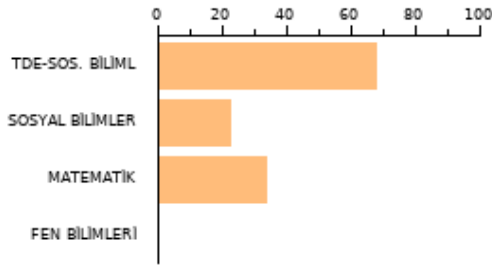

ÖĞRENCİ SINAV SONUÇ BELGESİ

SORU KALESİ SINAVLARI-2024 / SORU KALESİ AYT DENEMELERİ-2024 / Soru Kalesi Help Ayt Deneme-1 (24121512201)

ELİF YILDIZ

12/C - 695

Necip Fazıl Kısakürek Anadolu Lisesi

Ordu - FATSA

SAYISAL **172.698**

2023 EŞİT AĞI **260.933**

AYT SOZEL **284.865**

TYT: **180**

SORU SAYISI

160

BAŞARI(%)

30.94

NET

49.50

DOĞRU

51

YANLIŞ

6

BOŞ

103

Ders Bazlı Başarı Grafiği (%)

Ders	S.S	Doğru	Yanlış	Boş	Net
TÜRK DİLİ	24	18	1	5	17.75
TARİH-1	10	5	2	3	4.50
COĞRAFYA-1	6	5	1	0	4.75
TARİH-2	11	4	0	7	4.00
COĞRAFYA-2	11	5	0	6	5.00
FELSEFE-1	12	0	0	12	0.00
DİN KÜLTÜR	6	0	0	6	0.00
MATEMATİK	40	14	2	24	13.50
FİZİK	14	0	0	14	0.00
KİMYA	13	0	0	13	0.00
BIYOLOJİ	13	0	0	13	0.00

Ders	Şube	Kurum	İlçe	İl	Genel
SAYISAL Sıra	1	26	32	32	783
2023 EŞİT AĞIRLIK Sıra	15	76	1	1	162
AYT SOZEL Sıra	20	102	4	4	161
Katılım	26	144	177	177	1987
SAYISAL Ortalama	142.667	152.442	152.915	152.915	176.782
2023 EŞİT AĞIRLIK Ortalama	177.386	175.668	175.178	175.178	188.927
AYT SOZEL Ortalama	196.514	192.455	193.031	193.031	199.402

ÖNCEKİ SINAV SONUÇLARI

Sınav Adı	TDE-SOS. BİLİMLER	SOSYAL BİLİMLER	MATEMATİK	FEN BİLİMLERİ	Toplam Net	SAYISAL	2023 EŞİT AĞIRLIK	AYT SOZEL
Soru Kalesi Help Ayt Deneme-1 (	27.00	9.00	13.50	0.00	49.50	172.698	260.933	284.865

N	D	Ö	Doğru: 28	Yanlış: 4	Boş: 8	Net: 27.00	TDE-SOS. BİLİMLER(A)
1	D	D	+	Kavramlar			
2	D	D	+	Kavramlar			
3	D	D	+	Kavramlar			
4	D	D	+	Kavramlar			
5	D	D	+	Kavramlar			
6	D	D	+	Kavramlar			
7	D	D	+	Kavramlar			
8	D	D	+	Kavramlar			
9	D	D	+	Kavramlar			
10	D	D	+	Kavramlar			
11	D	D	+	Kavramlar			
12	D	D	+	Kavramlar			
13	D	D	+	Kavramlar			
14	D	D	+	Kavramlar			
15	D	D	+	Kavramlar			
16	D	D	+	Kavramlar			
17	D	D	+	Kavramlar			
18	D	D	+	Kavramlar			
19	D	D	+	Kavramlar			
20	D	D	+	Kavramlar			
21	D	D	+	Kavramlar			
22	D	D	+	Kavramlar			
23	D	D	+	Kavramlar			
24	D	D	+	Kavramlar			
25	D	D	+	Kavramlar			
26	D	D	+	Kavramlar			
27	D	D	+	Kavramlar			
28	D	D	+	Kavramlar			
29	D	D	+	Kavramlar			
30	D	D	+	Kavramlar			
31	D	D	+	Kavramlar			
32	D	D	+	Kavramlar			
33	D	D	+	Kavramlar			
34	D	D	+	Kavramlar			
35	D	D	+	Kavramlar			
36	D	D	+	Kavramlar			
37	D	D	+	Kavramlar			
38	D	D	+	Kavramlar			
39	D	D	+	Kavramlar			
40	D	D	+	Kavramlar			

N	D	Ö	Doğru: 9	Yanlış: 0	Boş: 31	Net: 9.00	SOSYAL BİLİMLER(A)
1	D	D	+	Kavramlar			
2	D	D	+	Kavramlar			
3	D	D	+	Kavramlar			
4	D	D	+	Kavramlar			
5	D	D	+	Kavramlar			
6	D	D	+	Kavramlar			
7	D	D	+	Kavramlar			
8	D	D	+	Kavramlar			
9	D	D	+	Kavramlar			
10	D	D	+	Kavramlar			
11	D	D	+	Kavramlar			
12	D	D	+	Kavramlar			
13	D	D	+	Kavramlar			
14	D	D	+	Kavramlar			
15	D	D	+	Kavramlar			
16	D	D	+	Kavramlar			
17	D	D	+	Kavramlar			
18	D	D	+	Kavramlar			
19	D	D	+	Kavramlar			
20	D	D	+	Kavramlar			
21	D	D	+	Kavramlar			
22	D	D	+	Kavramlar			
23	D	D	+	Kavramlar			
24	D	D	+	Kavramlar			
25	D	D	+	Kavramlar			
26	D	D	+	Kavramlar			
27	D	D	+	Kavramlar			
28	D	D	+	Kavramlar			
29	D	D	+	Kavramlar			
30	D	D	+	Kavramlar			
31	D	D	+	Kavramlar			
32	D	D	+	Kavramlar			
33	D	D	+	Kavramlar			
34	D	D	+	Kavramlar			
35	D	D	+	Kavramlar			
36	D	D	+	Kavramlar			
37	D	D	+	Kavramlar			
38	D	D	+	Kavramlar			
39	D	D	+	Kavramlar			
40	D	D	+	Kavramlar			

N	D	Ö	Doğru: 14	Yanlış: 2	Boş: 24	Net: 13.50	MATEMATİK(A)
1	D	D	+	Kavramlar			
2	D	D	+	Kavramlar			
3	D	D	+	Kavramlar			
4	D	D	+	Kavramlar			
5	D	D	+	Kavramlar			
6	D	D	+	Kavramlar			
7	D	D	+	Kavramlar			
8	D	D	+	Kavramlar			
9	D	D	+	Kavramlar			
10	D	D	+	Kavramlar			
11	D	D	+	Kavramlar			
12	D	D	+	Kavramlar			
13	D	D	+	Kavramlar			
14	D	D	+	Kavramlar			
15	D	D	+	Kavramlar			
16	D	D	+	Kavramlar			
17	D	D	+	Kavramlar			
18	D	D	+	Kavramlar			
19	D	D	+	Kavramlar			
20	D	D	+	Kavramlar			
21	D	D	+	Kavramlar			
22	D	D	+	Kavramlar			
23	D	D	+	Kavramlar			
24	D	D	+	Kavramlar			
25	D	D	+	Kavramlar			
26	D	D	+	Kavramlar			
27	D	D	+	Kavramlar			
28	D	D	+	Kavramlar			
29	D	D	+	Kavramlar			
30	D	D	+	Kavramlar			
31	D	D	+	Kavramlar			
32	D	D	+	Kavramlar			
33	D	D	+	Kavramlar			
34	D	D	+	Kavramlar			
35	D	D	+	Kavramlar			
36	D	D	+	Kavramlar			
37	D	D	+	Kavramlar			
38	D	D	+	Kavramlar			
39	D	D	+	Kavramlar			
40	D	D	+	Kavramlar