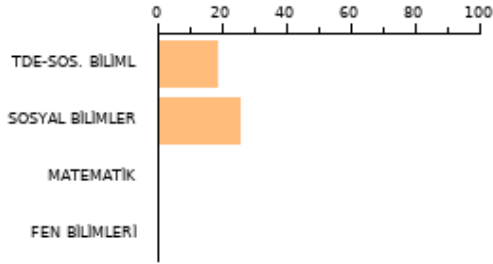

ÖĞRENCİ SINAV SONUÇ BELGESİ

SORU KALESİ SINAVLARI-2024 / SORU KALESİ AYT DENEMELERİ-2024 / Soru Kalesi Help Ayt Deneme-1 (24121512201)

ERDEM 12/F - 696 Necip Fazıl Kısakürek Anadolu Lisesi Ordu - FATSA	SAYISAL 130.493 2023 EŞİT AĞI 151.967 AYT SOZEL 181.141 TYT: 180

N	D	Ö	Doğru: 10 Yanlış: 11 Boş: 19 Net: 7.25	TDE-SOS. BİLİMLER(A)
1	D	D	+	Kavramlar
2	D	D	+	Kavramlar
3	D	D	+	Kavramlar
4	D	D	+	Kavramlar
5	D	D	+	Kavramlar
6	D	D	+	Kavramlar
7	D	D	+	Kavramlar
8	D	D	+	Kavramlar
9	D	D	+	Kavramlar
10	D	D	+	Kavramlar
11	D	D	+	Kavramlar
12	D	D	+	Kavramlar
13	D	D	+	Kavramlar
14	D	D	+	Kavramlar
15	D	D	+	Kavramlar
16	D	D	+	Kavramlar
17	D	D	+	Kavramlar
18	D	D	+	Kavramlar
19	D	D	+	Kavramlar
20	D	D	+	Kavramlar
21	D	D	+	Kavramlar
22	D	D	+	Kavramlar
23	D	D	+	Kavramlar
24	D	D	+	Kavramlar
25	D	D	+	Kavramlar
26	D	D	+	Kavramlar
27	D	D	+	Kavramlar
28	D	D	+	Kavramlar
29	D	D	+	Kavramlar
30	D	D	+	Kavramlar
31	D	D	+	Kavramlar
32	D	D	+	Kavramlar
33	D	D	+	Kavramlar
34	D	D	+	Kavramlar
35	D	D	+	Kavramlar
36	D	D	+	Kavramlar
37	D	D	+	Kavramlar
38	D	D	+	Kavramlar
39	D	D	+	Kavramlar
40	D	D	+	Kavramlar

SORU SAYISI	BAŞARI(%)	NET
160	10.47	16.75
DOĞRU	YANLIŞ	BOŞ
22	21	117

Ders Bazlı Başarı Grafiği (%)

Ders	S.S	Doğru	Yanlış	Boş	Net
TÜRK DİLİ	24	8	1	15	7.75
TARİH-1	10	1	5	4	-0.25
COĞRAFYA-1	6	1	5	0	-0.25
TARİH-2	11	6	4	1	5.00
COĞRAFYA-2	11	6	4	1	5.00
FELSEFE-1	12	0	0	12	0.00
DİN KÜLTÜR	6	0	0	6	0.00
MATEMATİK	40	0	2	38	-0.50
FİZİK	14	0	0	14	0.00
KİMYA	13	0	0	13	0.00
BIYOLOJİ	13	0	0	13	0.00

Ders	Şube	Kurum	İlçe	İl	Genel
SAYISAL Sıra	27	141	172	172	1803
2023 EŞİT AĞIRLIK Sıra	27	142	142	142	1466
AYT SOZEL Sıra	28	143	111	111	1156
Katılım	27	144	177	177	1987
SAYISAL Ortalama	141.792	152.442	152.915	152.915	176.782
2023 EŞİT AĞIRLIK Ortalama	175.577	175.668	175.178	175.178	188.927
AYT SOZEL Ortalama	200.693	192.455	193.031	193.031	199.402

ÖNCEKİ SINAV SONUÇLARI

Sınav Adı	TDE-SOS. BİLİMLER	SOSYAL BİLİMLER	MATEMATİK	FEN BİLİMLERİ	Toplam Net	SAYISAL	2023 EŞİT AĞIRLIK	AYT SOZEL
Soru Kalesi Help Ayt Deneme-1	7.25	10.00	0	0.00	16.75	130.493	151.967	181.141

N	D	Ö	Doğru: 12 Yanlış: 8 Boş: 20 Net: 10.00	SOSYAL BİLİMLER(A)
1	D	D	+	ADF 01 Tarih Bilimi - İnsanlığın Hafızası Tarih
2	D	D	+	ADF 05 İlk ve Orta Çağlarda Türk Dünyası
3	D	D	+	ADF 09 Beylikten Devlete Osmanlı Siyaseti (1302-1453)
4	D	D	+	ADF 11 Beylikten Devlete Osmanlı Medeniyeti
5	D	D	+	ADF 19 Uluslararası İlişkilerde Denge Stratejisi (1774-1914) -2
6	D	D	+	ADF 26 XX. Yüzyıl Başlarında Osmanlı Devleti Ve Dünya-2
7	D	D	+	ADF 28 Milli Mücadele-1
8	D	D	+	ADF 32 Ataturkçülük Ve Türk İnkılabı-1
9	D	D	+	ADF 34 Ataturkçülük Ve Türk İnkılabı-3
10	D	D	+	ADF 01 Biyocoşululuk - Biyomlar - Canlıların Yeryüzüne Dağılımı Etki İleyen Faktörler
11	D	D	+	ADF 10 Dünya da Doğal Kaynaklar ve Ekonomik İlişkisi ve Türkiye'de Doğal Kaynaklar ve Ekonomik İlişki
12	D	D	+	ADF 16 Türkiye'nin İsvetisel Bölgeleri Ve Kalkınma Projeleri, Türkiye'nin İsvetisel Bölgeleri
13	D	D	+	ADF 09 Ekonomik Faaliyetlerin Üretim - Dağıtım - Tüketim Etkileyen Faktörler Ekonomik Faaliyetler
14	D	D	+	ADF 10 Dünya da Doğal Kaynaklar ve Ekonomik İlişkisi ve Türkiye'de Doğal Kaynaklar ve Ekonomik İlişki
15	D	D	+	ADF 23 Kuresellenen Dünya
16	D	D	+	ADF 13 Türkiye'de Tarım - Hayvancılık
17	D	D	+	ADF 15 Türkiye'de Sanayi, Sanayinin Türkiye Ekonomisindeki Yeri
18	D	D	+	Ekonomik Faaliyetlerin Sosyal Ve Kültürel Etkileri, Şehirleşme Sanayi ve Göç İlişkisinin Toplumsal
19	D	D	+	ADF 25 Ülkeler Arası Etkileşim
20	D	D	+	ADF 25 Ülkeler Arası Etkileşim
21	D	D	+	ADF 25 Ülkeler Arası Etkileşim
22	D	D	+	ADF 25 Ülkeler Arası Etkileşim
23	D	D	+	ADF 25 Ülkeler Arası Etkileşim
24	D	D	+	ADF 25 Ülkeler Arası Etkileşim
25	D	D	+	ADF 25 Ülkeler Arası Etkileşim
26	D	D	+	ADF 25 Ülkeler Arası Etkileşim
27	D	D	+	ADF 25 Ülkeler Arası Etkileşim
28	D	D	+	ADF 25 Ülkeler Arası Etkileşim
29	D	D	+	ADF 25 Ülkeler Arası Etkileşim
30	D	D	+	ADF 25 Ülkeler Arası Etkileşim
31	D	D	+	ADF 25 Ülkeler Arası Etkileşim
32	D	D	+	ADF 25 Ülkeler Arası Etkileşim
33	D	D	+	ADF 25 Ülkeler Arası Etkileşim
34	D	D	+	ADF 25 Ülkeler Arası Etkileşim
35	D	D	+	ADF 25 Ülkeler Arası Etkileşim
36	D	D	+	ADF 25 Ülkeler Arası Etkileşim
37	D	D	+	ADF 25 Ülkeler Arası Etkileşim
38	D	D	+	ADF 25 Ülkeler Arası Etkileşim
39	D	D	+	ADF 25 Ülkeler Arası Etkileşim
40	D	D	+	ADF 25 Ülkeler Arası Etkileşim