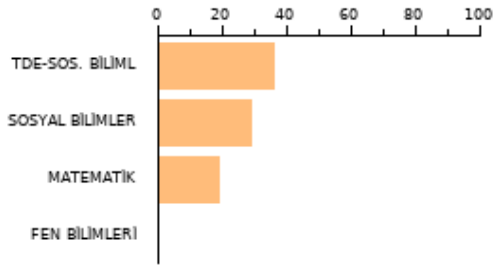

ÖĞRENCİ SINAV SONUÇ BELGESİ

SORU KALESİ SINAVLARI-2024 / SORU KALESİ AYT DENEMELERİ-2024 / Soru Kalesi Help Ayt Deneme-1 (24121512201)

NEHİR İPEK

12/C - 822

Necip Fazıl Kısakürek Anadolu Lisesi

Ordu - FATSA

SAYISAL **154.610**

2023 EŞİT AĞI **202.383**

AYT SOZEL **234.565**

TYT: **180**

SORU SAYISI

160

BAŞARI(%)

20.78

NET

33.25

DOĞRU

39

YANLIŞ

23

BOŞ

98

Ders Bazlı Başarı Grafiği (%)

Ders	S.S	Doğru	Yanlış	Boş	Net
TÜRK DİLİ	24	10	6	8	8.50
TARİH-1	10	2	4	4	1.00
COĞRAFYA-1	6	5	1	0	4.75
TARİH-2	11	5	3	3	4.25
COĞRAFYA-2	11	8	2	1	7.50
FELSEFE-1	12	0	1	11	-0.25
DİN KÜLTÜR	6	0	0	6	0.00
MATEMATİK	40	9	6	25	7.50
FİZİK	14	0	0	14	0.00
KİMYA	13	0	0	13	0.00
BİYOLOJİ	13	0	0	13	0.00

Ders	Sıra	Şube	Kurum	İlçe	İl	Genel
SAYISAL Sıra	6		46	53	53	1050
2023 EŞİT AĞIRLIK Sıra	20		115	31	31	657
AYT SOZEL Sıra	22		121	25	25	442
Katılım	26		144	177	177	1987
SAYISAL Ortalama	142.667		152.442	152.915	152.915	176.782
2023 EŞİT AĞIRLIK Ortalama	177.386		175.668	175.178	175.178	188.927
AYT SOZEL Ortalama	196.514		192.455	193.031	193.031	199.402

ÖNCEKİ SINAV SONUÇLARI

Sınav Adı	TDE-SOS. BİLİMLER	SOSYAL BİLİMLER	MATEMATİK	FEN BİLİMLERİ	Toplam Net	SAYISAL	2023 EŞİT AĞIRLIK	AYT SOZEL
Soru Kalesi Help Ayt Deneme-1	14.25	11.50	7.50	0.00	33.25	154.610	202.383	234.565

N	D	Ö	Doğru: 17 Yanlış: 11 Boş: 12 Net: 14.25	TDE-SOS. BİLİMLER(B)
1	A	C	Servetifunün Dönemi - 1	
2	A	C	Cumhuriyet Dönemi Türk Edebiyatı - 1	
3	A	C	Edebiyatı - 10	
4	A	C	Edebiyatı - 1	
5	A	C	Millî Edebiyat Dönemi - 1	
6	A	C	Tanzimat Dönemi Türk Edebiyatı - 1	
7	A	C	Cumhuriyet Dönemi Türk Edebiyatı - 1	
8	A	C	Divan Edebiyatı Sanatçıları - 1	
9	A	C	Geçmiş Dönem Türk Edebiyatı	
10	A	C	Divan Edebiyatı - 1	
11	A	C	Divan Edebiyatı - 2	
12	A	C	Millî Edebiyat Dönemi - 2	
13	A	C	Halk Edebiyatı / Aşk Edebiyatı	
14	A	C	Halk Edebiyatı / Anonim Halk Edebiyatı	
15	A	C	Divan Edebiyatı Sanatçıları - 1	
16	A	C	Cümle Yorumu	
17	A	C	Kavramlar	
18	A	C	Kavramlar	
19	A	C	Cümle Yorumu	
20	A	C	Paragrafa Ana Düşünce - Paragrafa Yardımcı Düşünce	
21	A	C	Soz Sanatları - 2	
22	A	C	Halk Edebiyatı / Aşk Edebiyatı	
23	A	C	Halk Edebiyatı / Aşk Edebiyatı	
24	A	C	Halk Edebiyatı / Aşk Edebiyatı	
25	A	C	Halk Edebiyatı / Aşk Edebiyatı	
26	A	C	Halk Edebiyatı / Aşk Edebiyatı	
27	A	C	Halk Edebiyatı / Aşk Edebiyatı	
28	A	C	Halk Edebiyatı / Aşk Edebiyatı	
29	A	C	Halk Edebiyatı / Aşk Edebiyatı	
30	A	C	Halk Edebiyatı / Aşk Edebiyatı	
31	A	C	Halk Edebiyatı / Aşk Edebiyatı	
32	A	C	Halk Edebiyatı / Aşk Edebiyatı	
33	A	C	Halk Edebiyatı / Aşk Edebiyatı	
34	A	C	Halk Edebiyatı / Aşk Edebiyatı	
35	A	C	Halk Edebiyatı / Aşk Edebiyatı	
36	A	C	Halk Edebiyatı / Aşk Edebiyatı	
37	A	C	Halk Edebiyatı / Aşk Edebiyatı	
38	A	C	Halk Edebiyatı / Aşk Edebiyatı	
39	A	C	Halk Edebiyatı / Aşk Edebiyatı	
40	A	C	Halk Edebiyatı / Aşk Edebiyatı